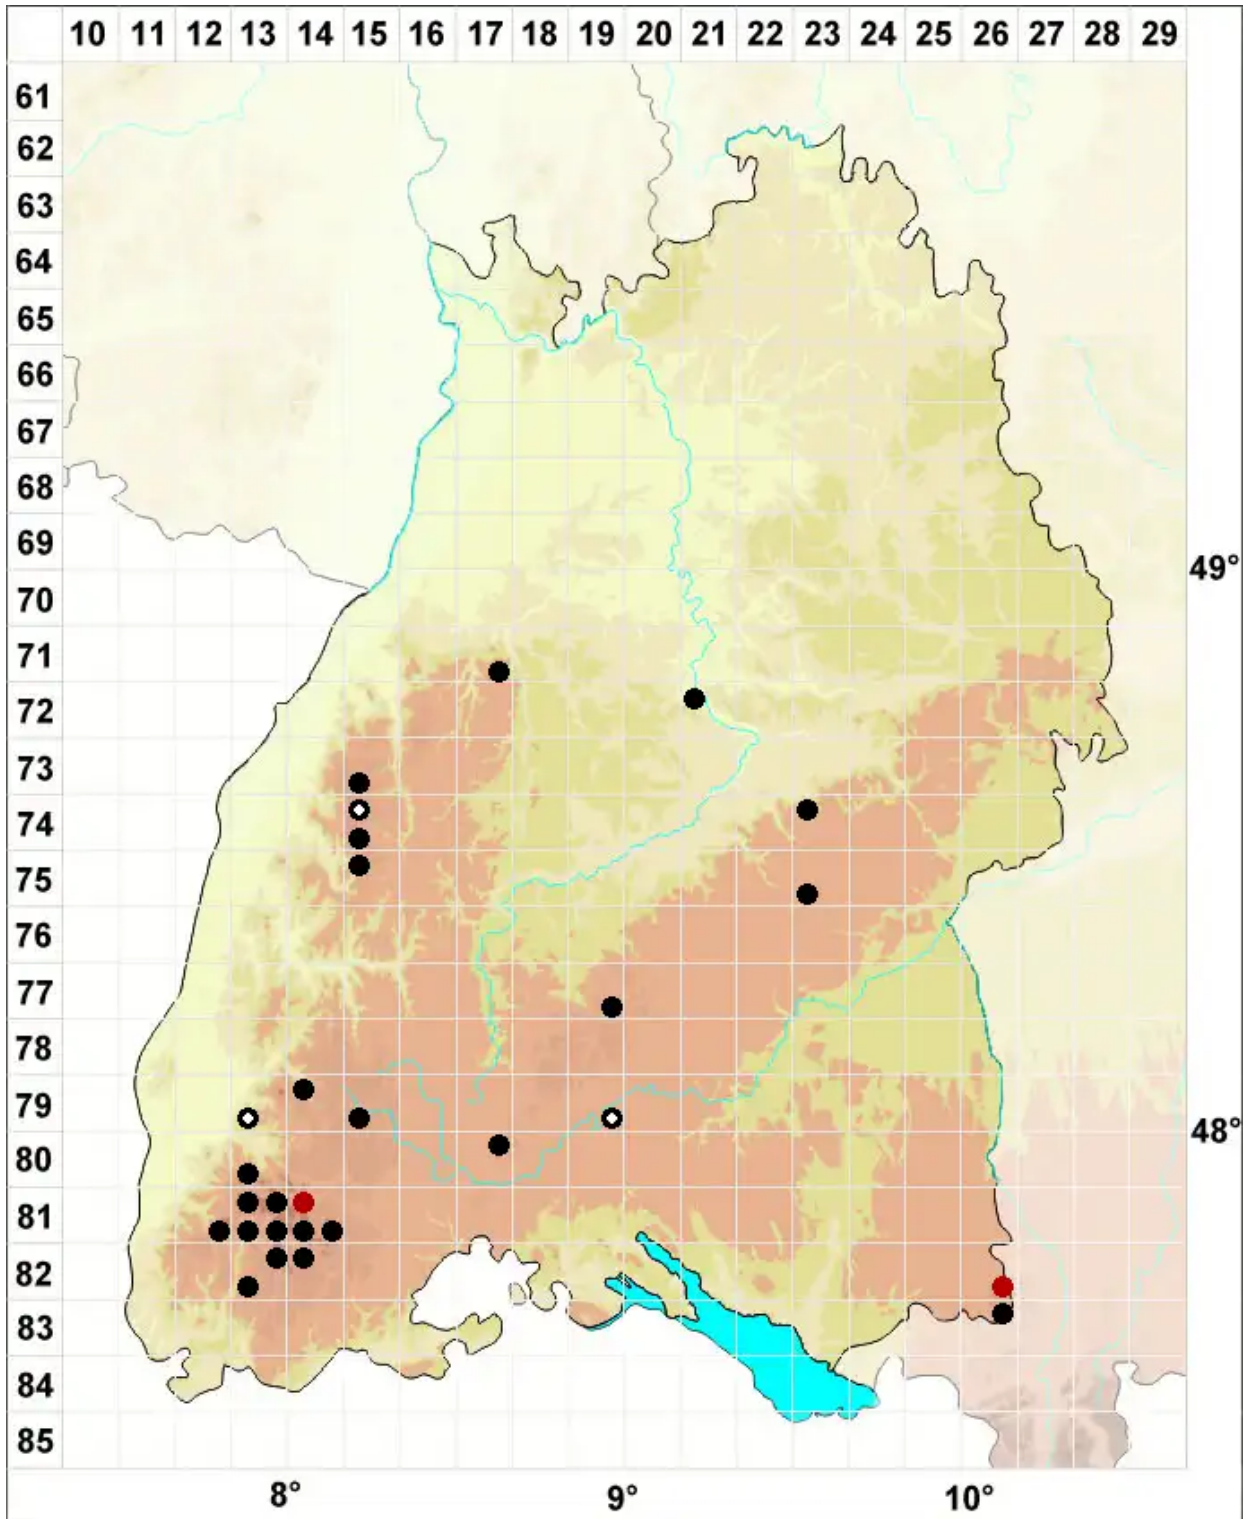

Sciuro-hypnum reflexum (Starke) Ignatov & Huttunen

Einkrümmtes Schweifchenastmoos, Kleines Neuhaarblattmoos

Legende:

Symbole:

Ausgefülltes Symbol:
Zeitraum von 1980 bis heute (Aktuelle Angabe)

Leeres Symbol:
Zeitraum vor 1980 (Altangabe)

Quadrat: Herbarbeleg