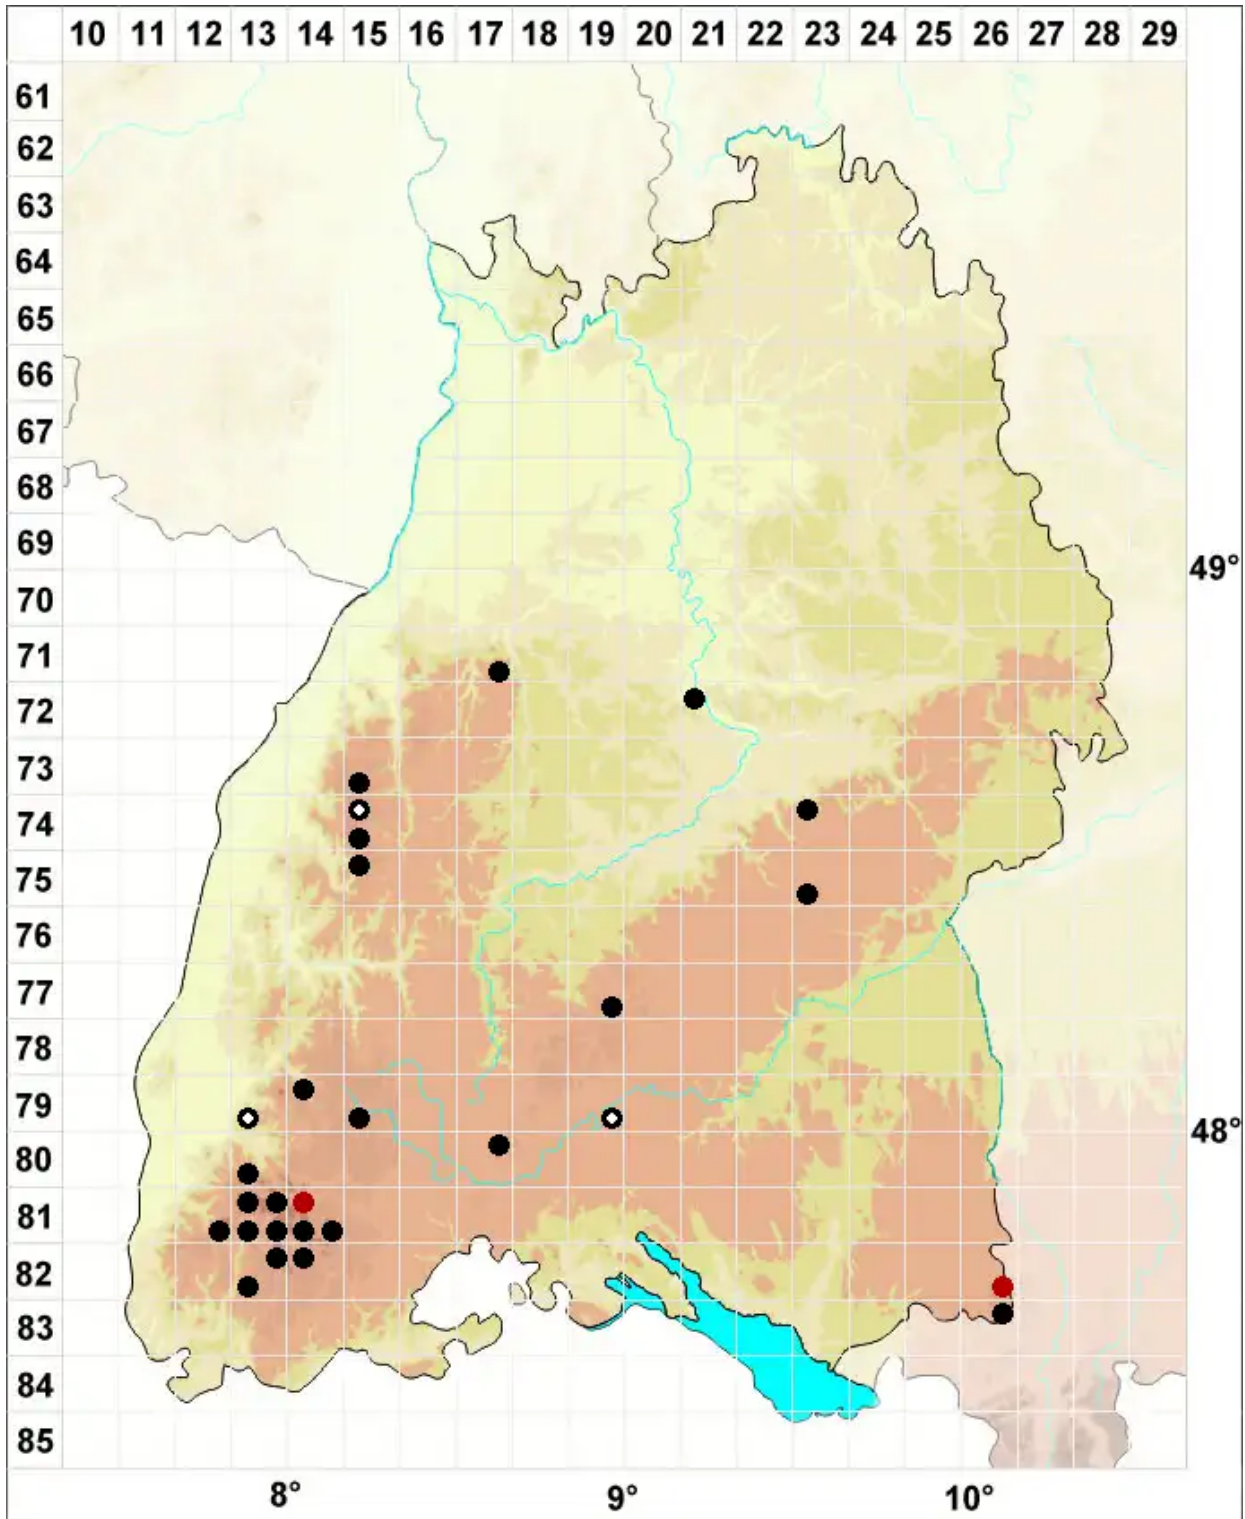

# Sciuro-hypnum reflexum (Starke) Ignatov & Huttunen

Einkrümmtes Schweifchenastmoos, Kleines Neuhaarblattmoos

Legende:

- Symbole:**
- Ausgefülltes Symbol:  
Zeitraum von 1980 bis heute (Aktuelle Angabe)
  - Leeres Symbol:  
Zeitraum vor 1980 (Altangabe)
  - Quadrat: Herbarbeleg