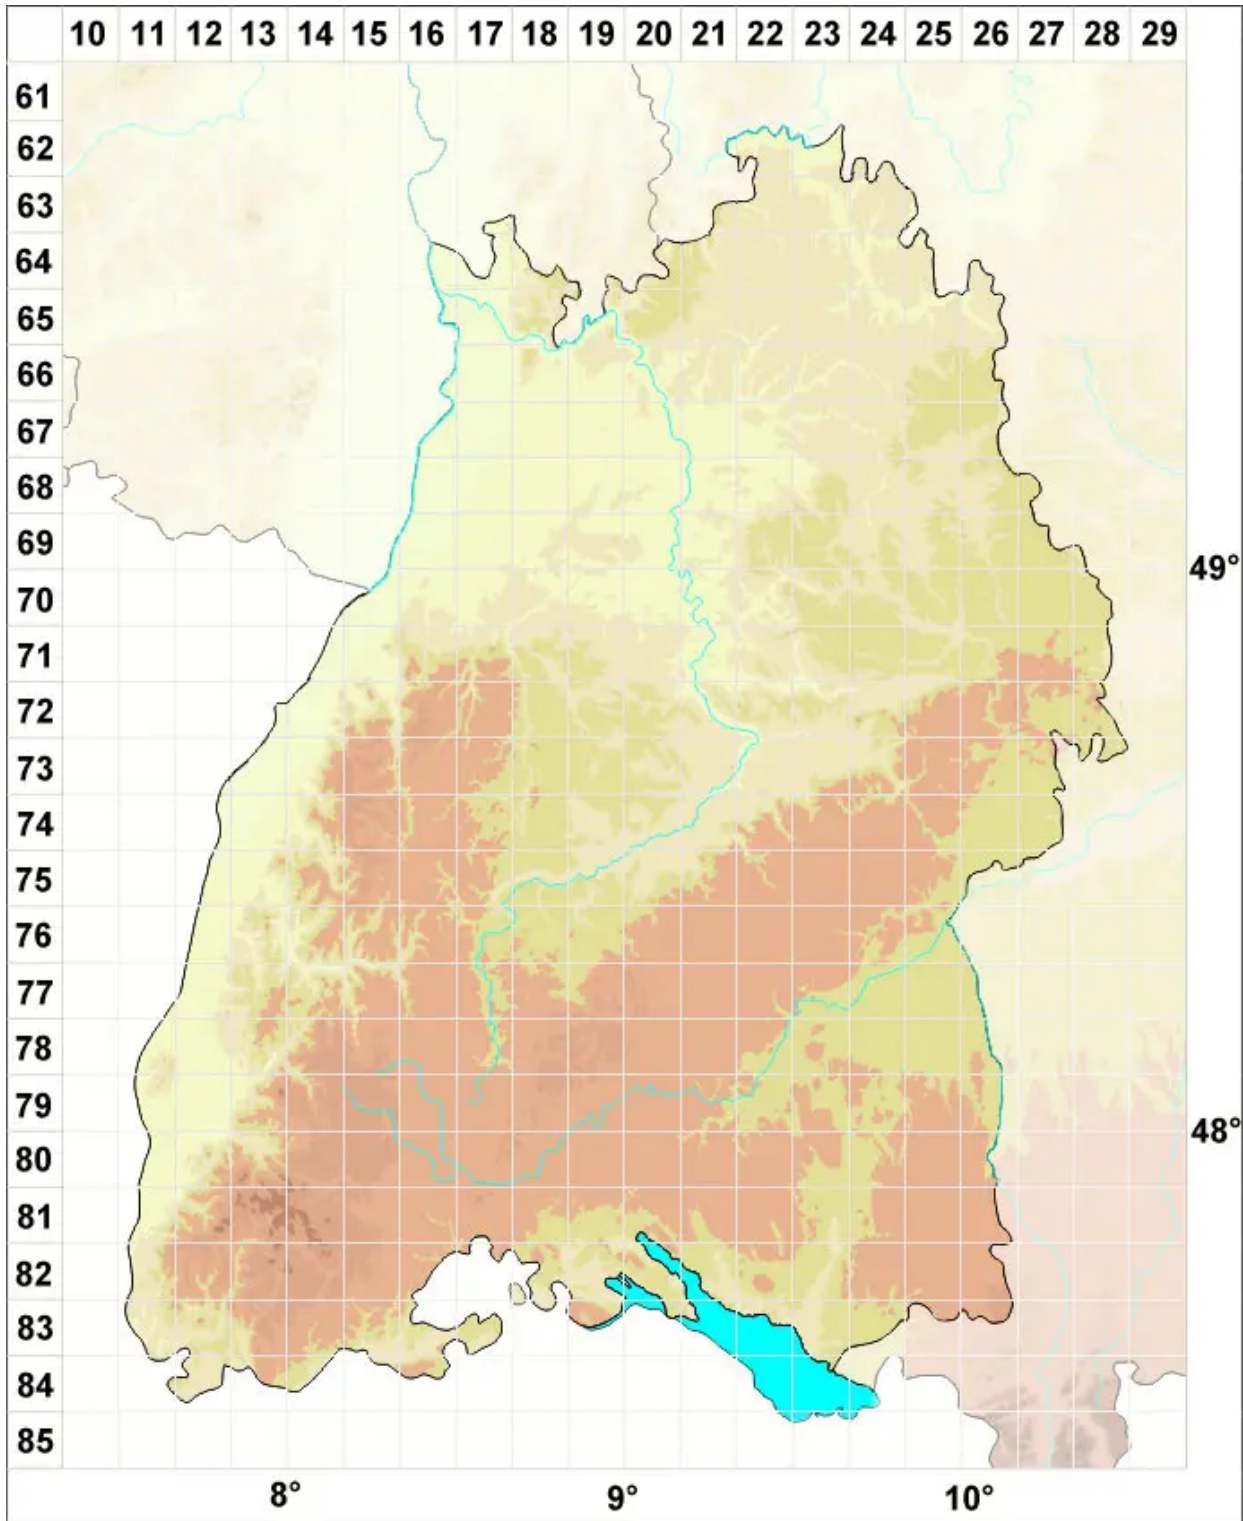

Scleropodium cespitans (Müll.Hal.) L.F.Koch

Rasiges Grünstängelmoos

Legende:

Symbole:

Ausgefülltes Symbol:
Zeitraum von 1980 bis heute (Aktuelle Angabe)

Leeres Symbol:
Zeitraum vor 1980 (Altangabe)

Quadrat: Herbarbeleg