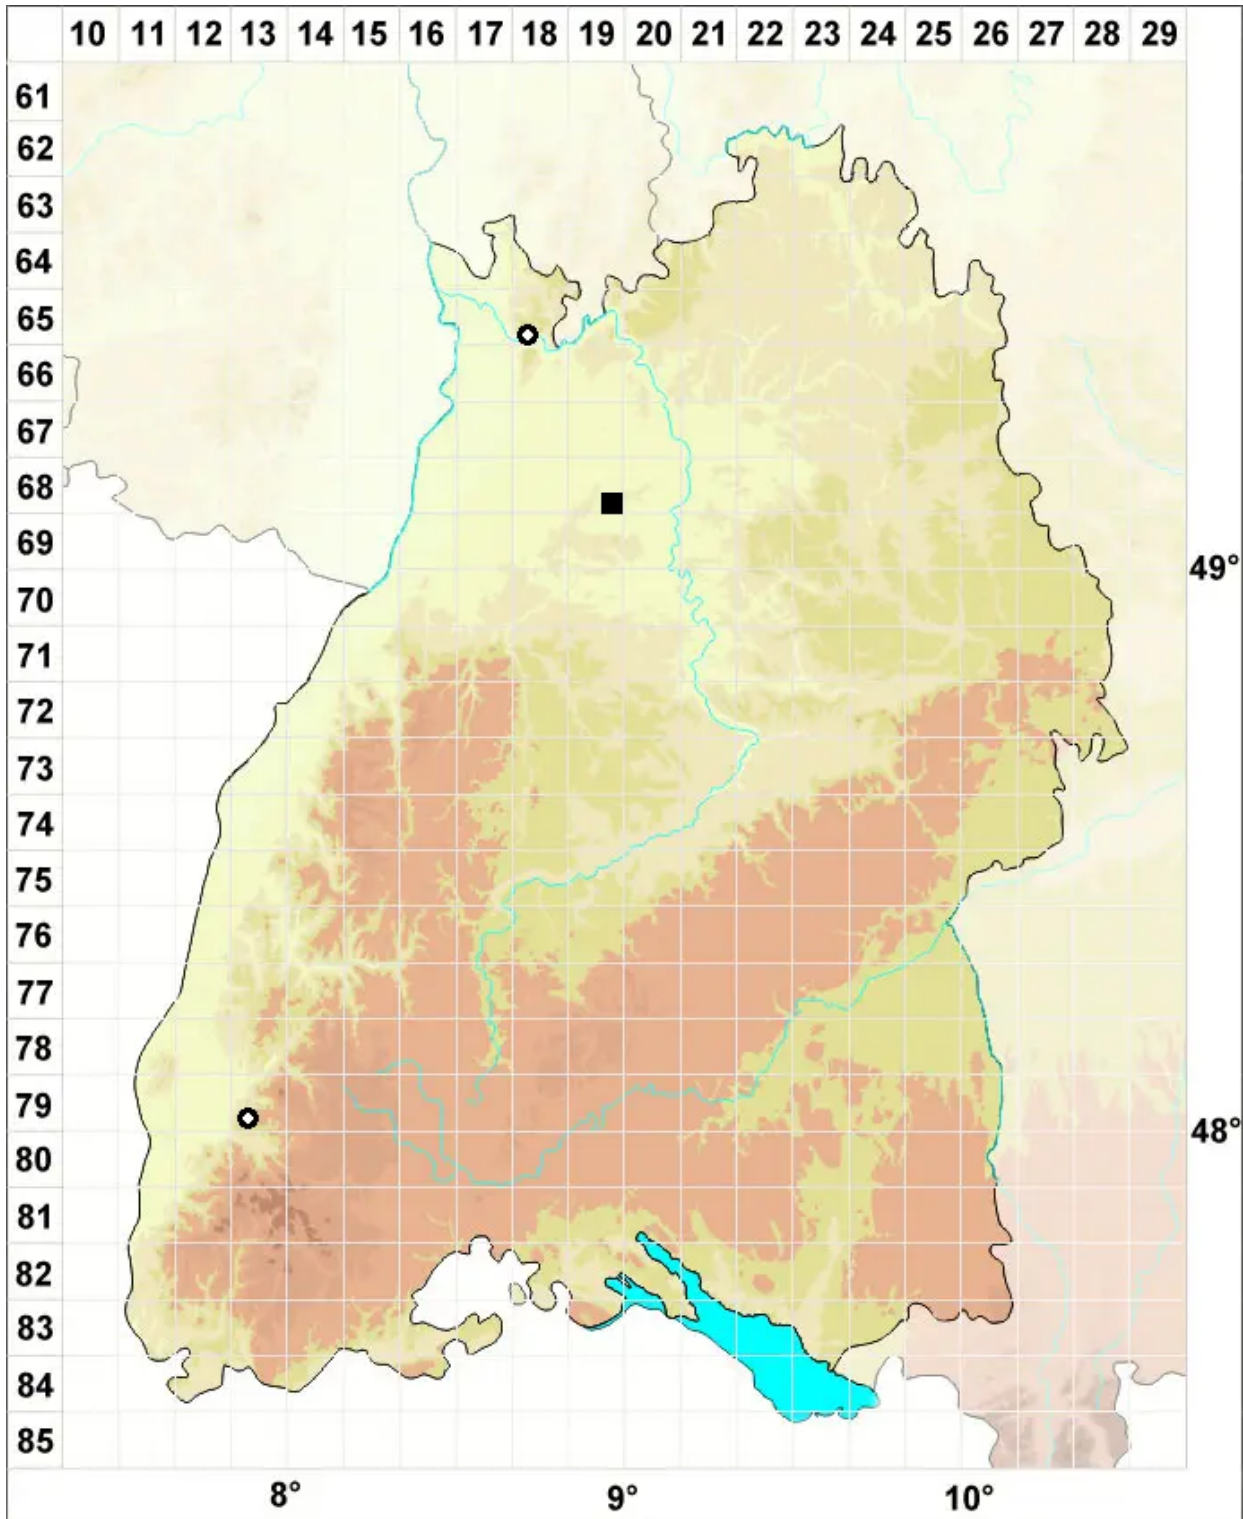

# Scleropodium touretii (Brid.) L.F.Koch

Kleines Grünstängelmoos

Legende:

**Symbole:**  
Ausgefülltes Symbol:  
Zeitraum von 1980 bis heute (Aktuelle Angabe)  
Leeres Symbol:  
Zeitraum vor 1980 (Altangabe)  
Quadrat: Herbarbeleg