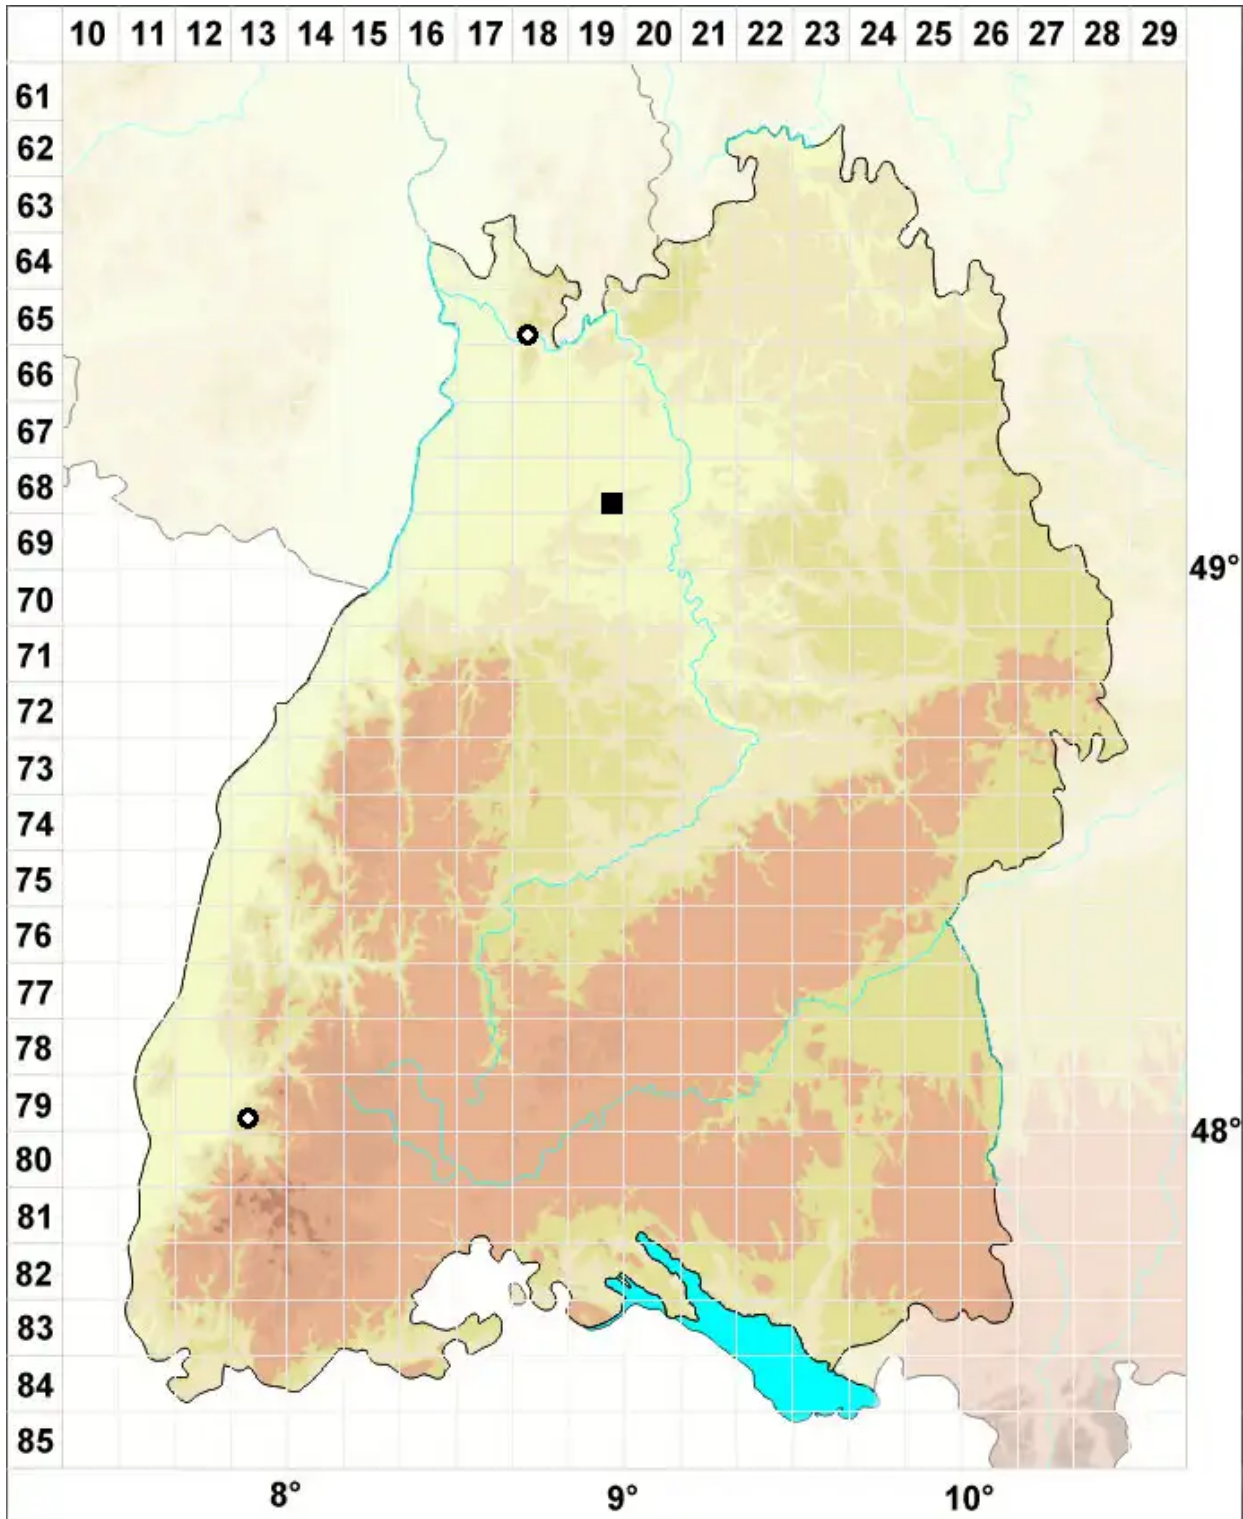

Scleropodium touretii (Brid.) L.F.Koch

Kleines Grünstängelmoos

Legende:

- Symbole:**
Ausgefülltes Symbol:
Zeitraum von 1980 bis heute (Aktuelle Angabe)
Leeres Symbol:
Zeitraum vor 1980 (Altangabe)
Quadrat: Herbarbeleg