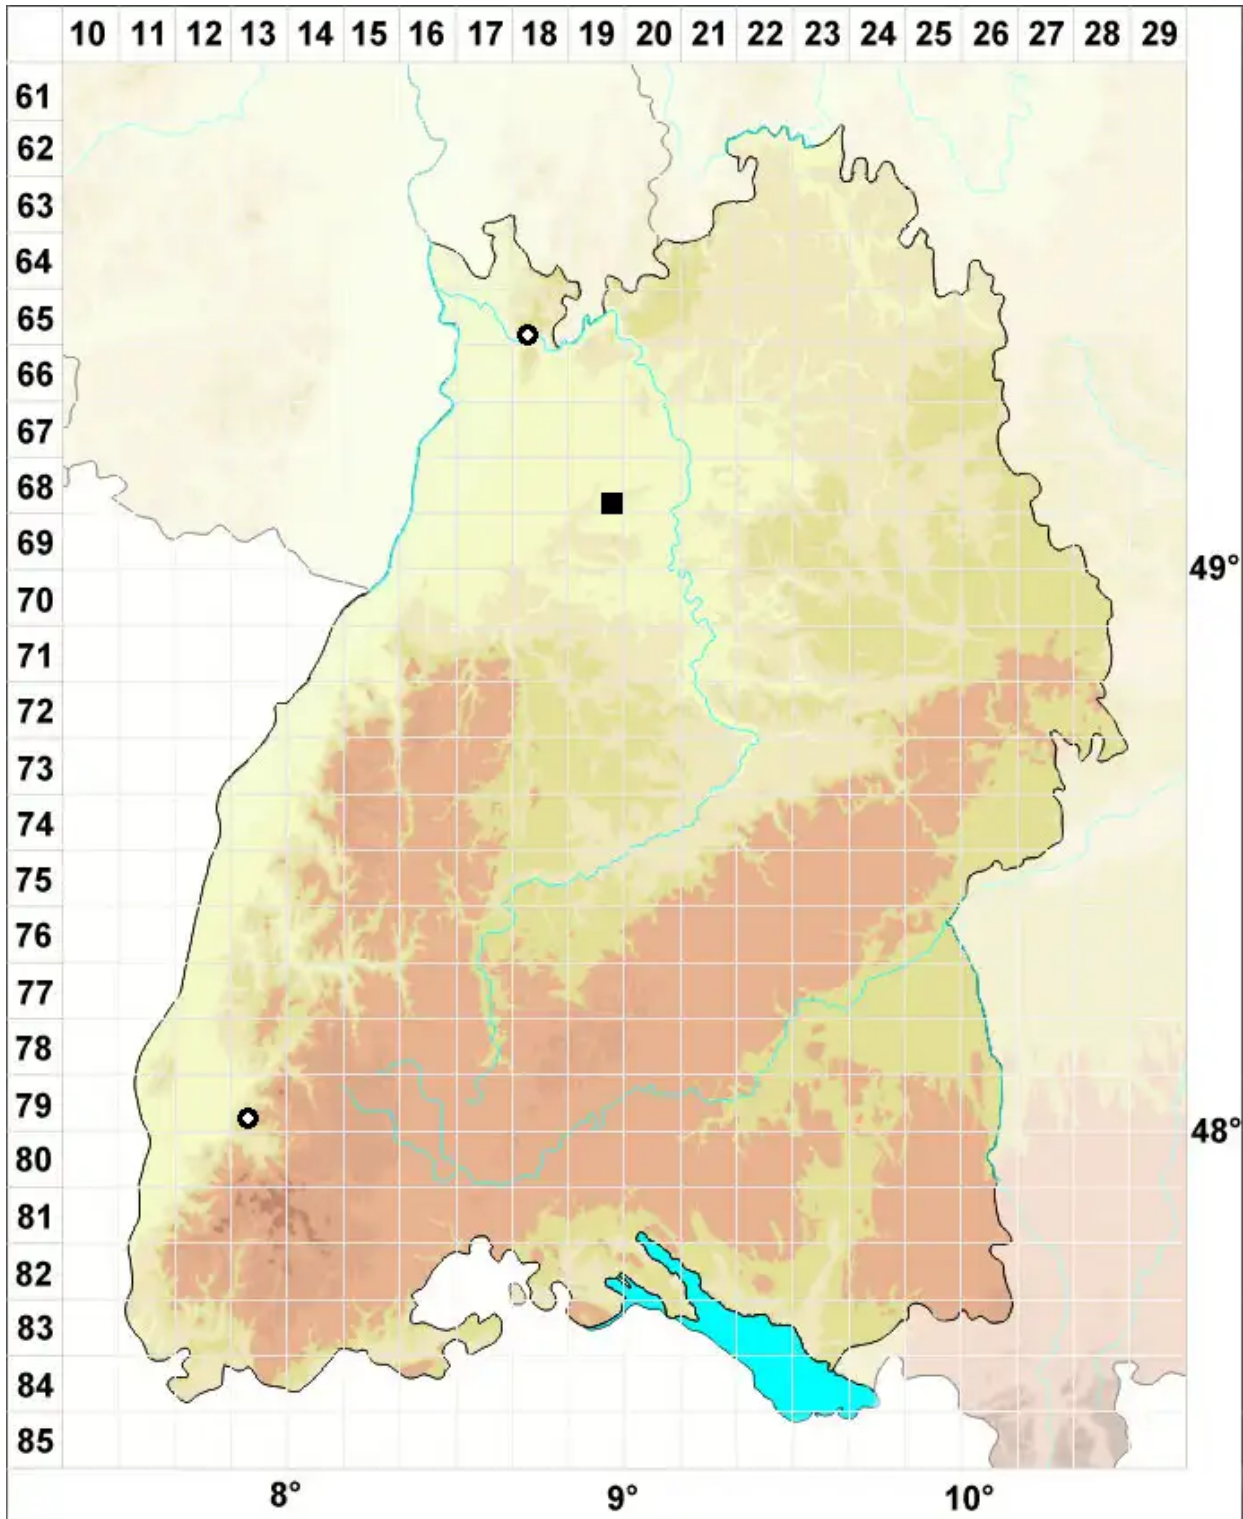

# Scleropodium touretii (Brid.) L.F.Koch

Kleines Grünstängelmoos

Legende:

**Symbole:**  
Ausgefülltes Symbol:  
Zeitraum von 1980 bis heute (Aktuelle Angabe)  
Leeres Symbol:  
Zeitraum vor 1980 (Altangabe)  
Quadrat: Herbarbeleg