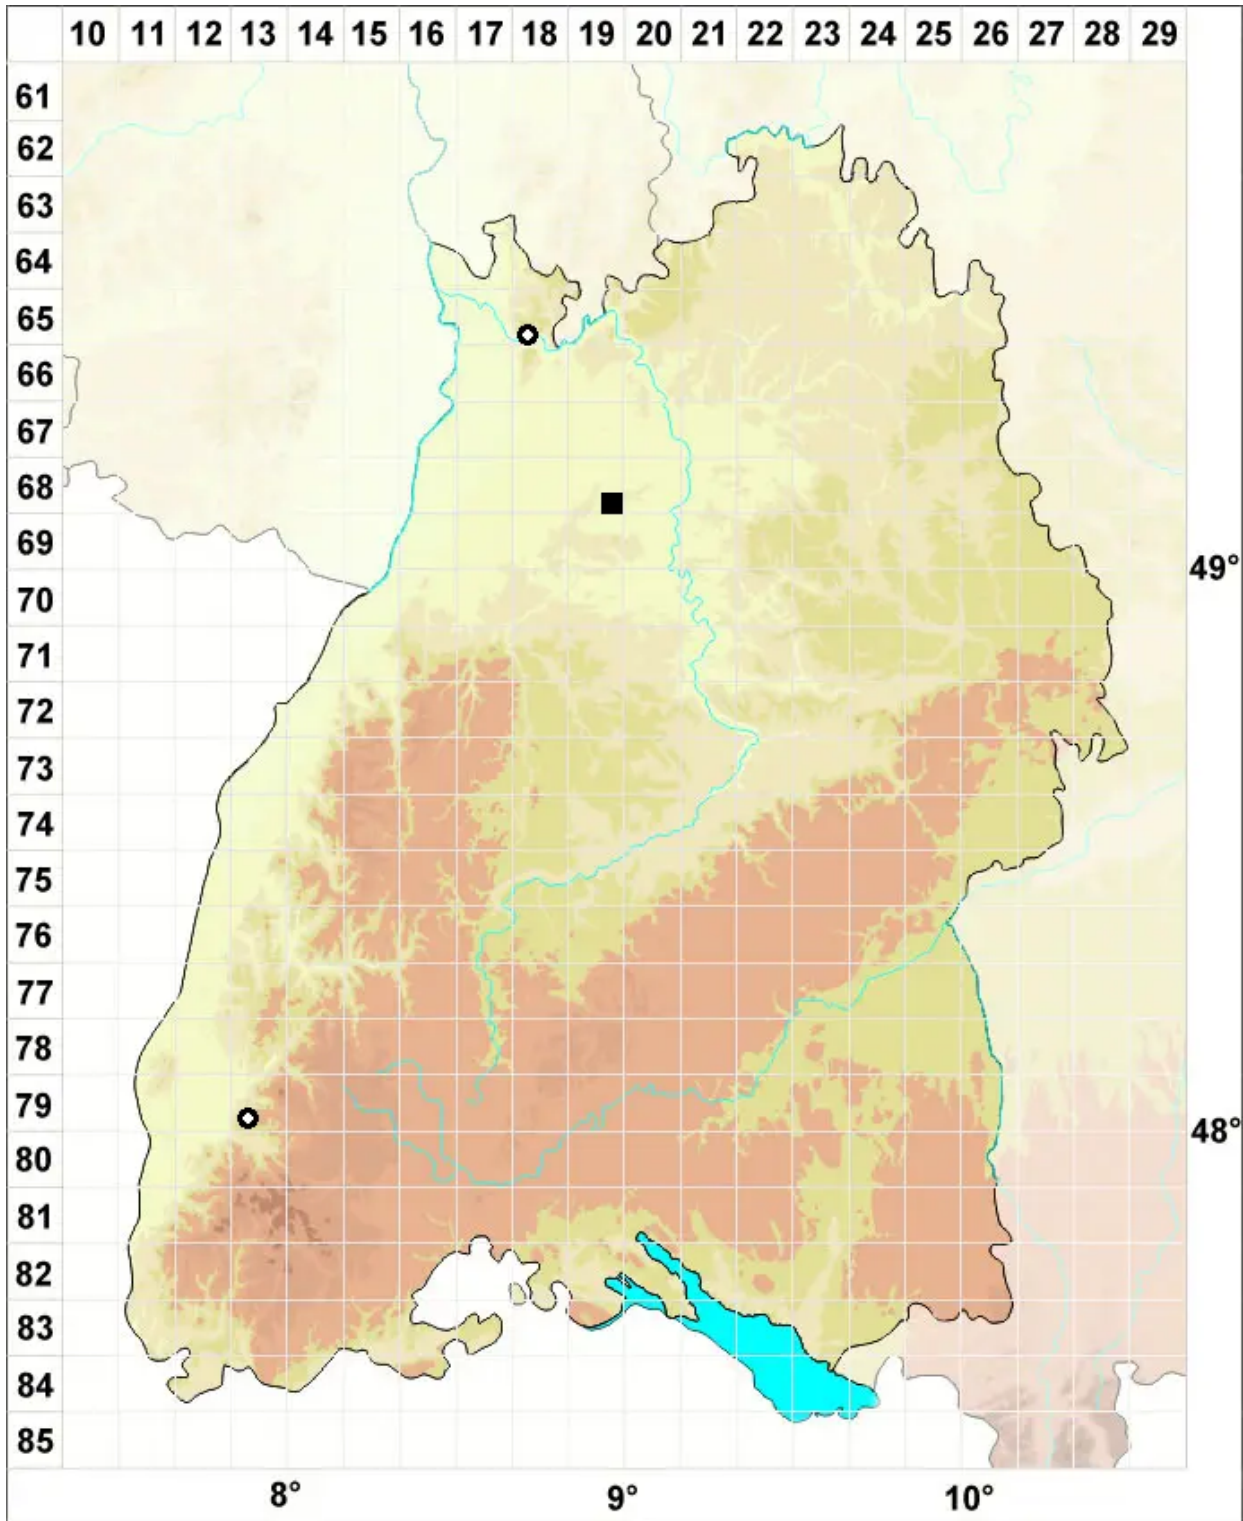

# Scleropodium touretii (Brid.) L.F.Koch

Kleines Grünstängelmoos

Legende:

- Symbole:**
- Ausgefülltes Symbol:  
Zeitraum von 1980 bis heute (Aktuelle Angabe)
  - Leeres Symbol:  
Zeitraum vor 1980 (Altangabe)
  - Quadrat: Herbarbeleg