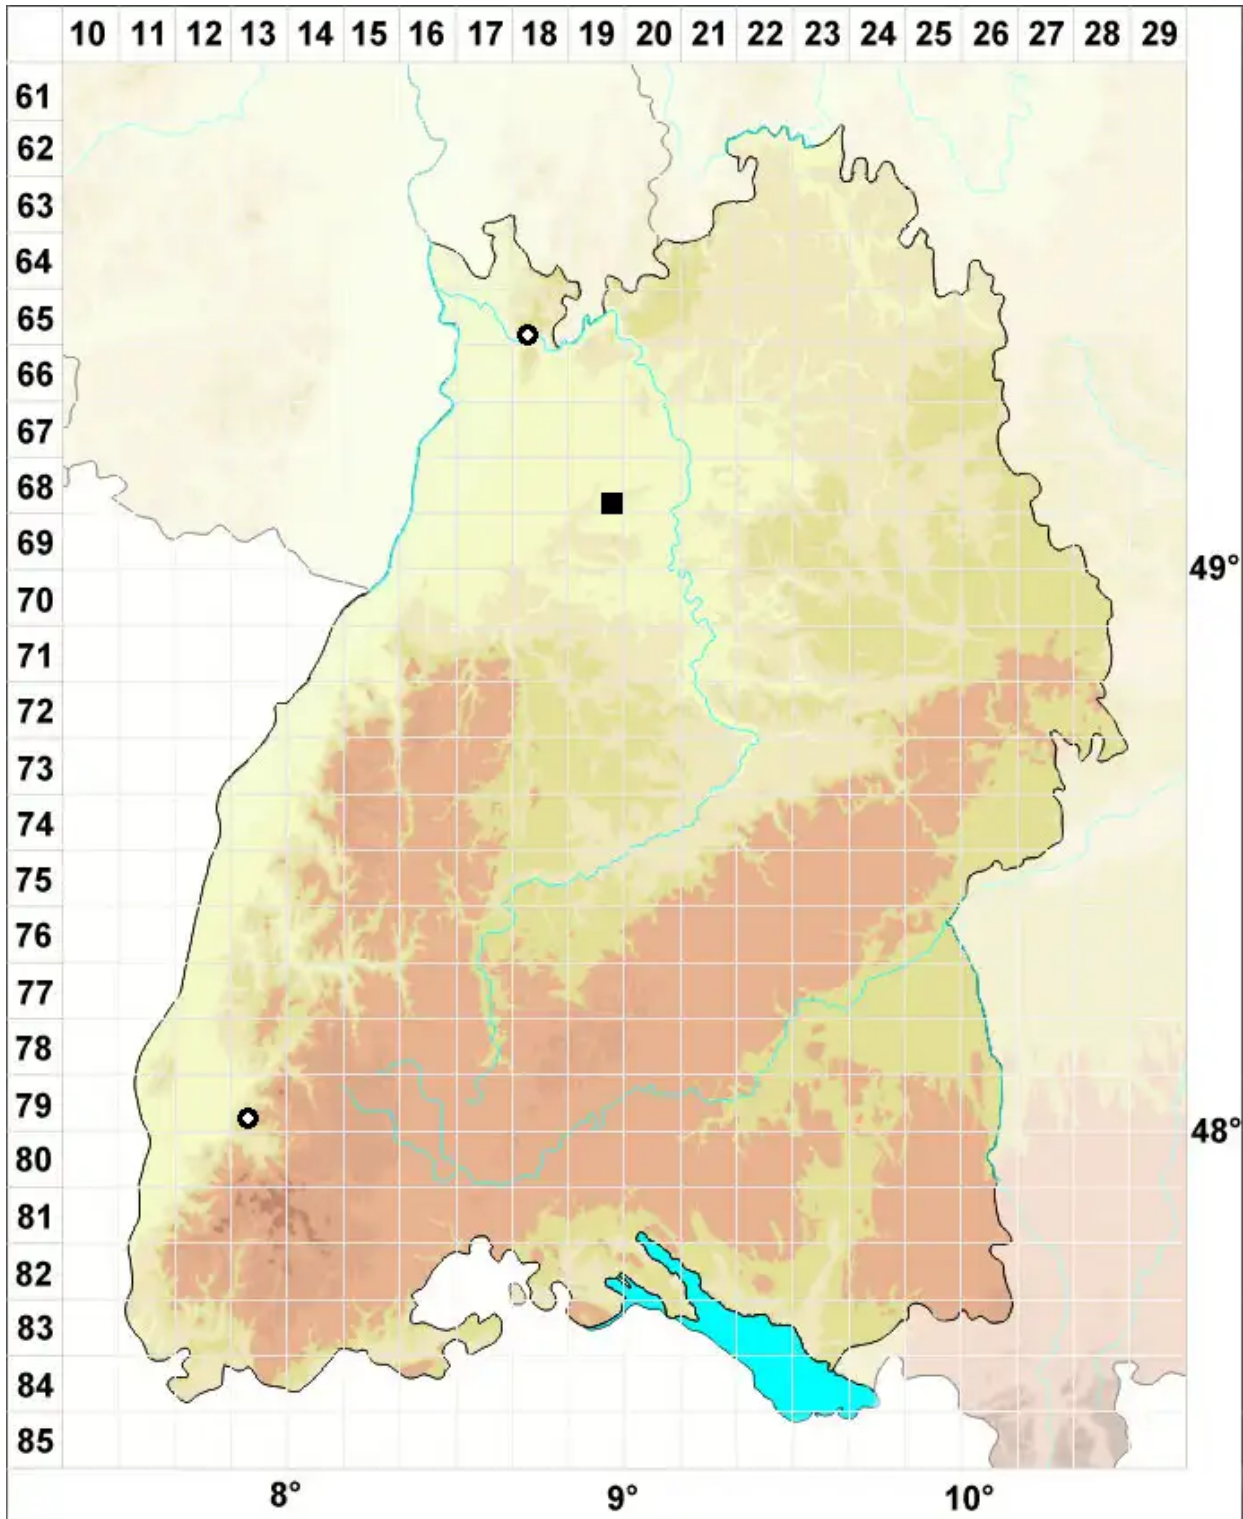

# Scleropodium touretii (Brid.) L.F.Koch

Kleines Grünstängelmoos

Legende:

**Symbole:**

Ausgefülltes Symbol:  
Zeitraum von 1980 bis heute (Aktuelle Angabe)

Leeres Symbol:  
Zeitraum vor 1980 (Altangabe)

Quadrat: Herbarbeleg