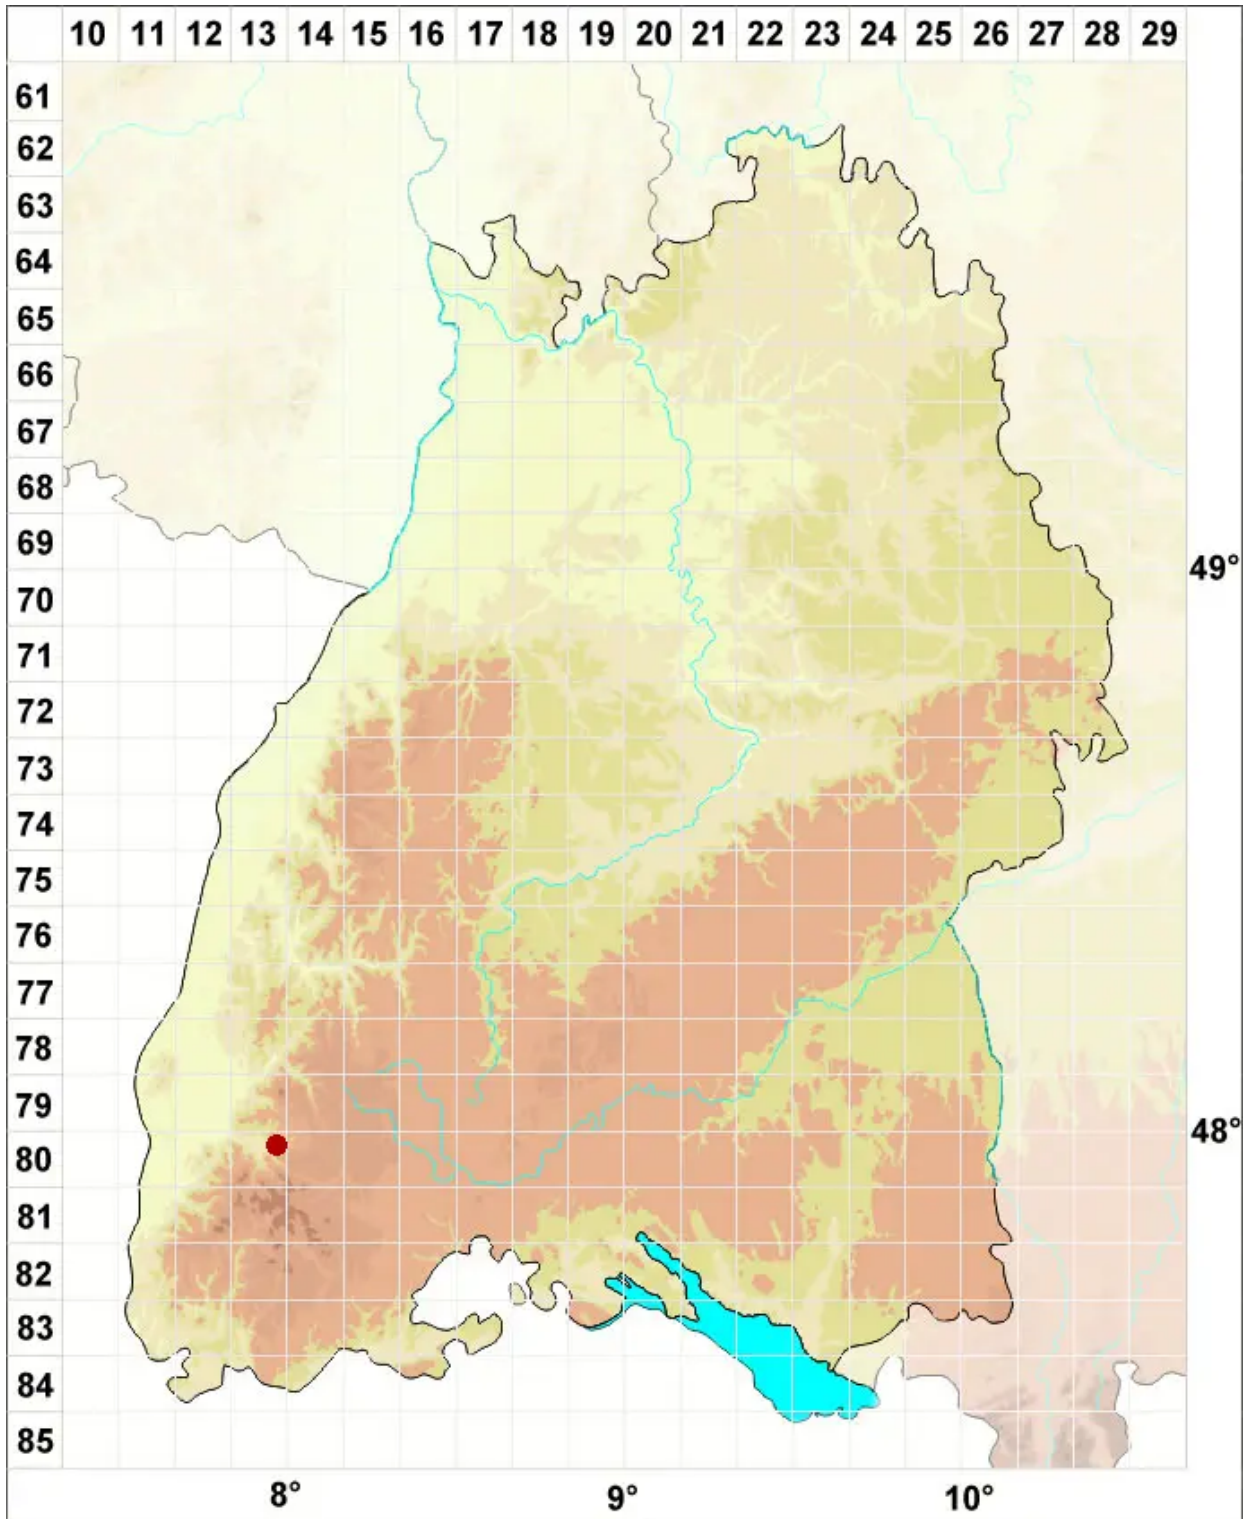

Scopelophila cataractae (Mitt.) Broth.

Kleines Kupfermoos

Legende:

Symbole:

Ausgefülltes Symbol:
Zeitraum von 1980 bis heute (Aktuelle Angabe)

Leeres Symbol:
Zeitraum vor 1980 (Altangabe)

Quadrat: Herbarbeleg