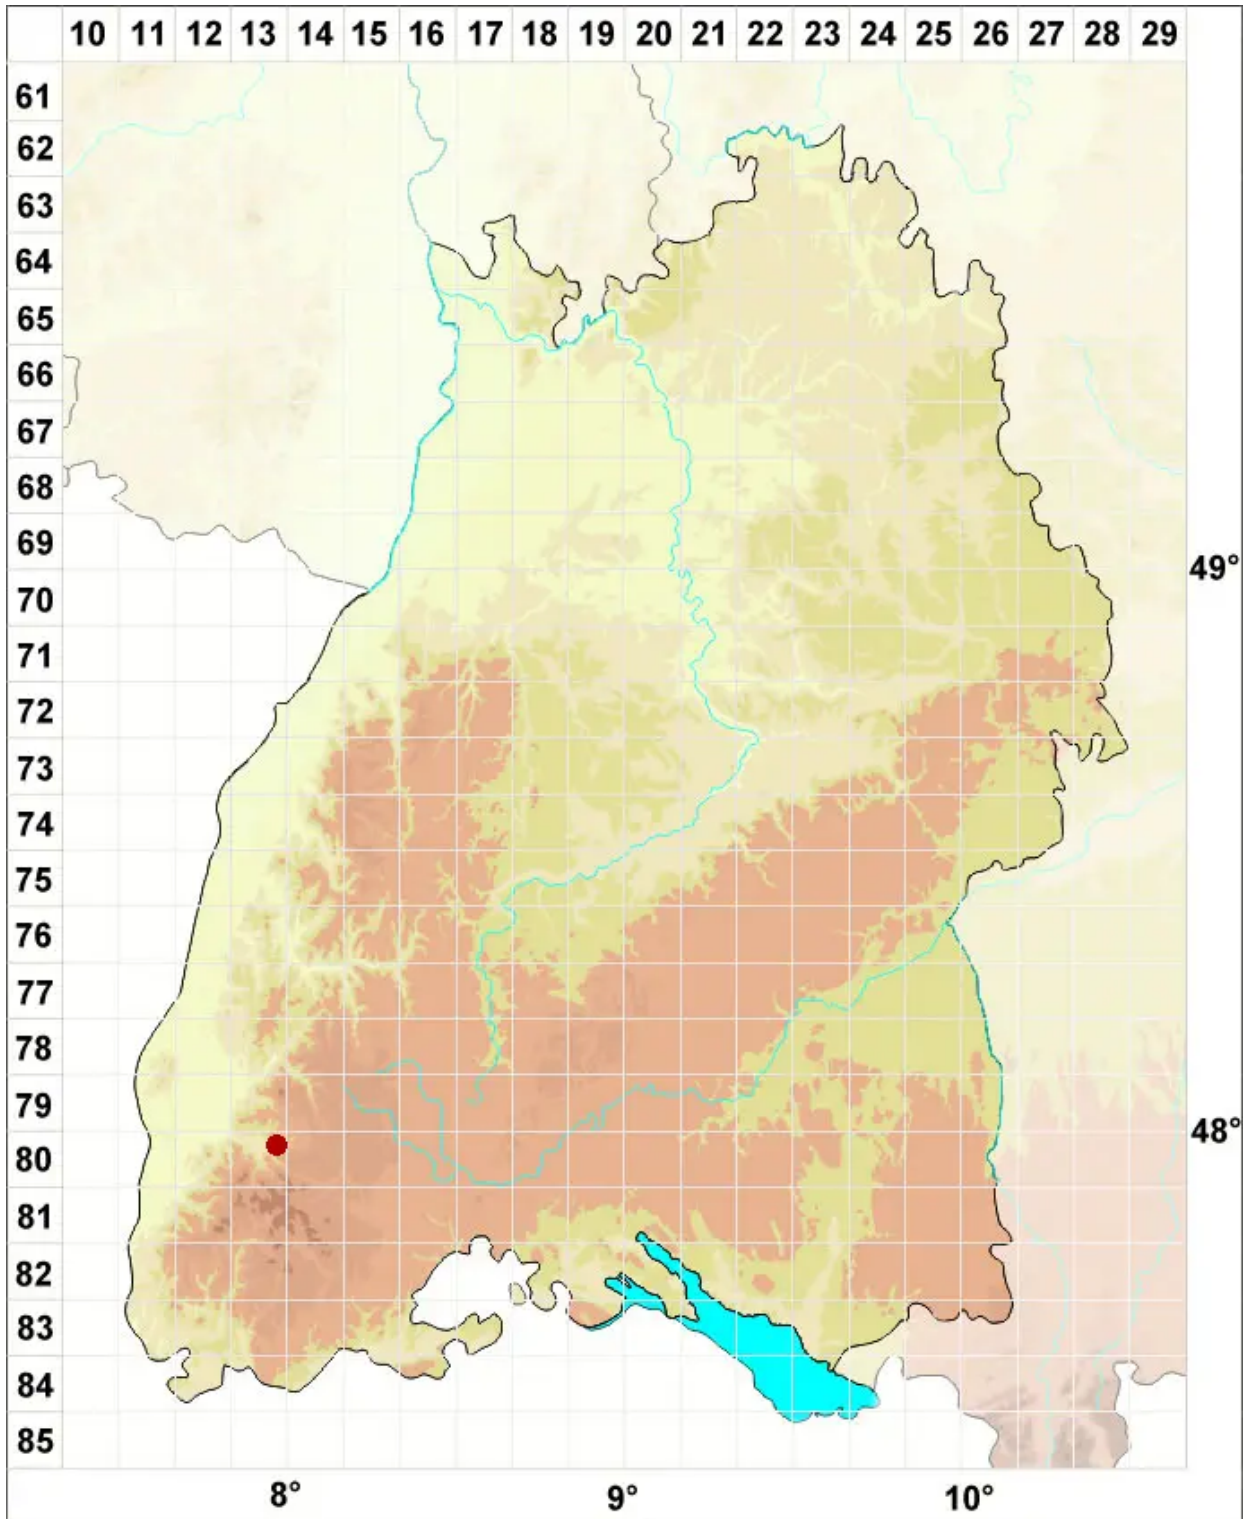

Scopelophila cataractae (Mitt.) Broth.

Kleines Kupfermoos

Legende:

- Symbole:**
- Ausgefülltes Symbol:
Zeitraum von 1980 bis heute (Aktuelle Angabe)
 - Leeres Symbol:
Zeitraum vor 1980 (Altangabe)
 - Quadrat: Herbarbeleg