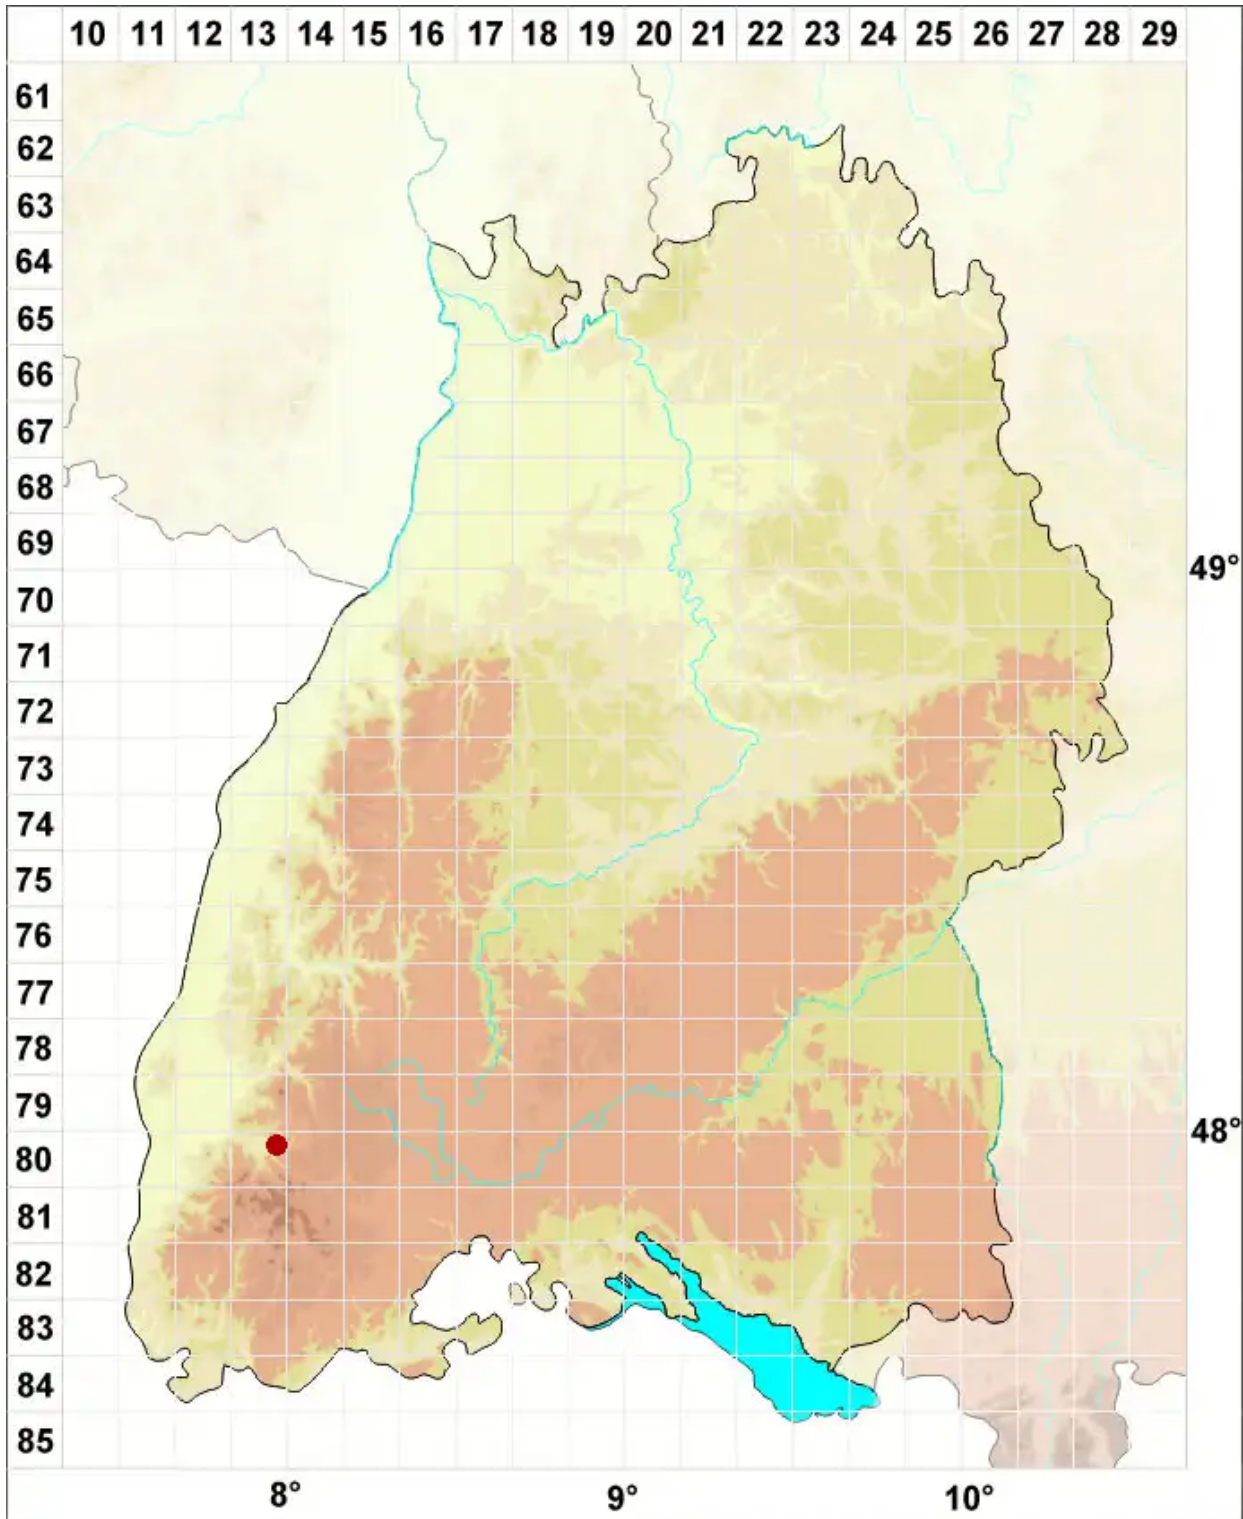

Scopelophila cataractae (Mitt.) Broth.

Kleines Kupfermoos

Legende:

Symbole:

Ausgefülltes Symbol:
Zeitraum von 1980 bis heute (Aktuelle Angabe)

Leeres Symbol:
Zeitraum vor 1980 (Altangabe)

Quadrat: Herbarbeleg