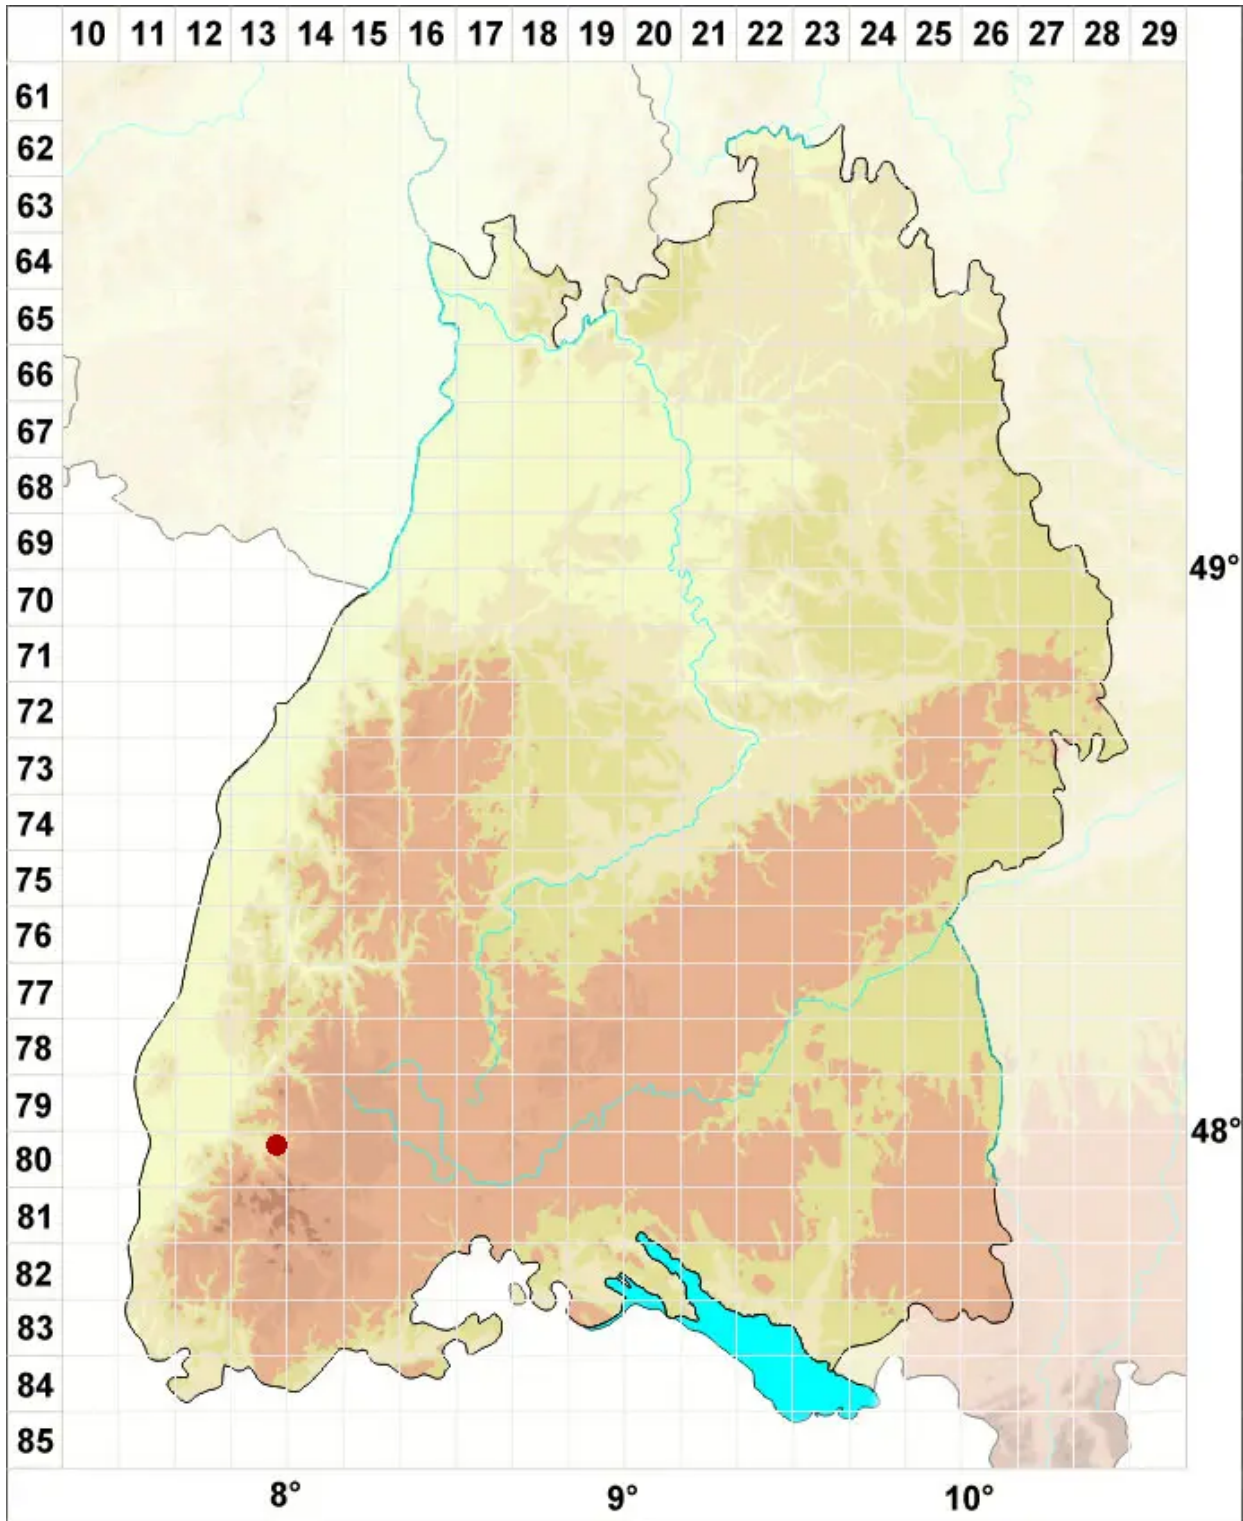

Scopelophila cataractae (Mitt.) Broth.

Kleines Kupfermoos

Legende:

Symbole:
Ausgefülltes Symbol:
Zeitraum von 1980 bis heute (Aktuelle Angabe)
Leeres Symbol:
Zeitraum vor 1980 (Altangabe)
Quadrat: Herbarbeleg