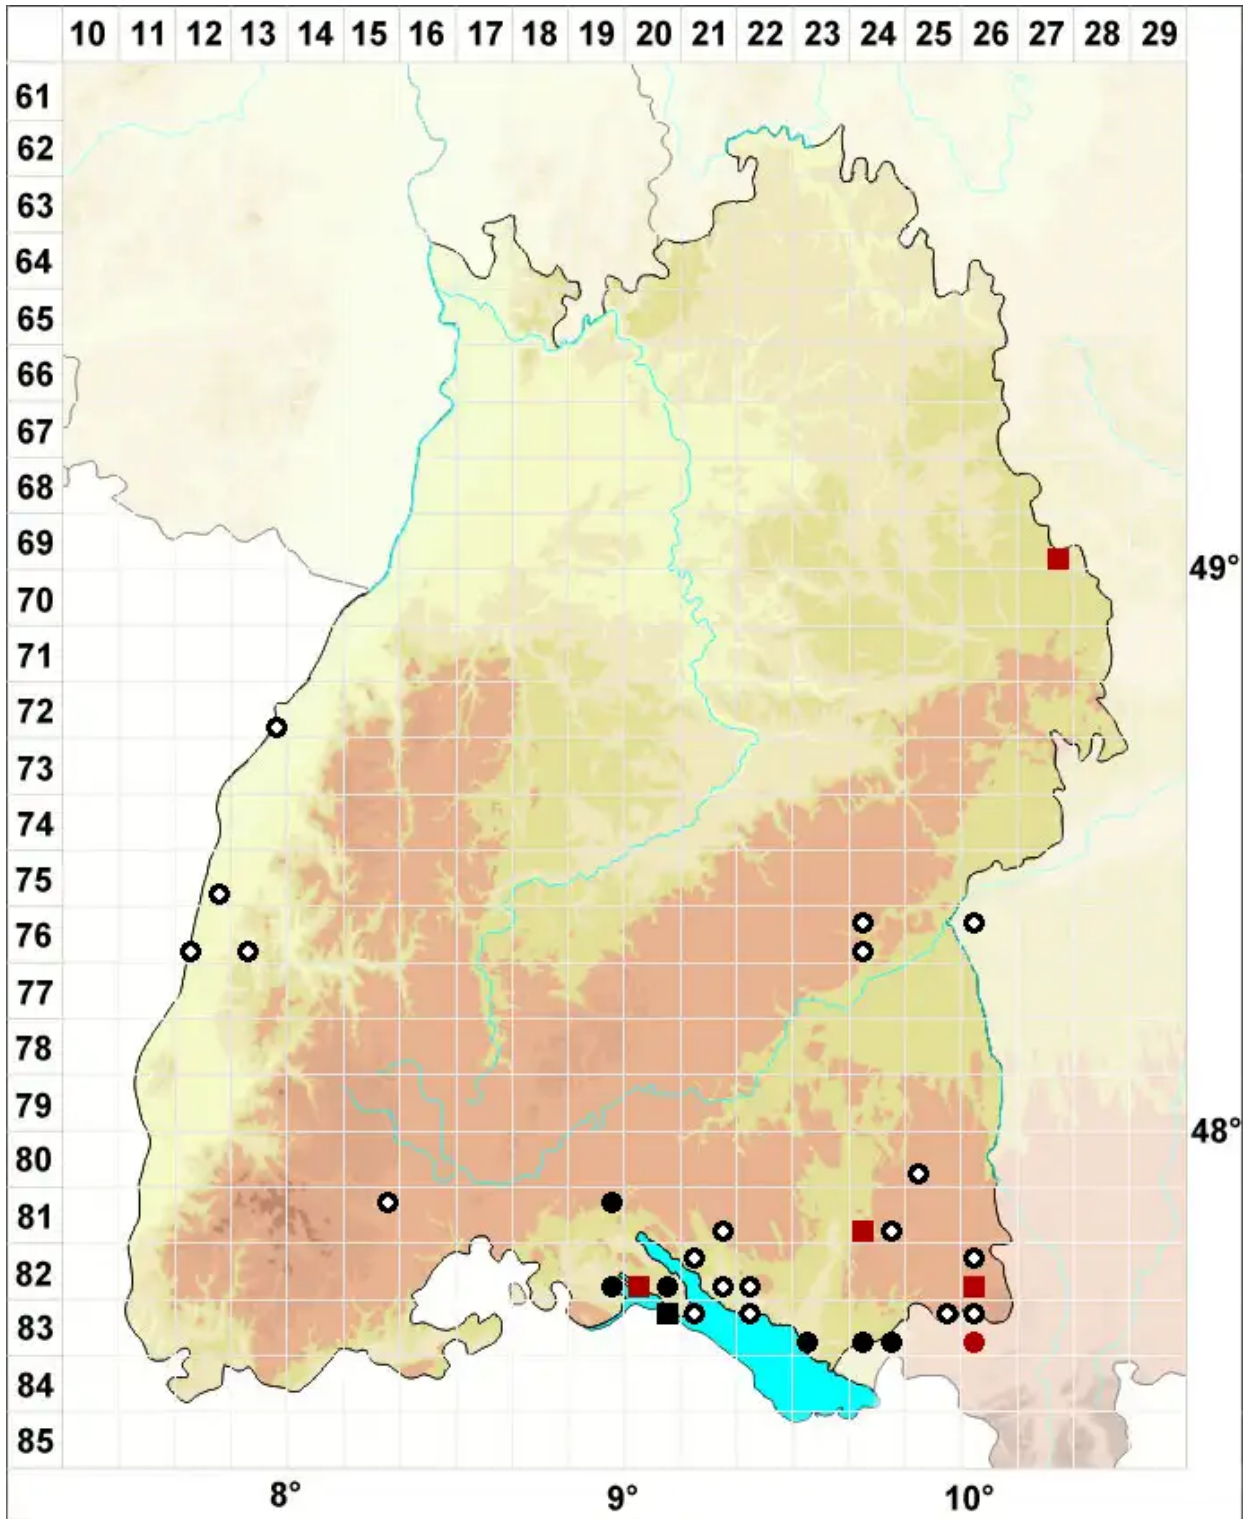

# Drepanocladus lycopodioides (Brid.) Warnst.

Bärlapp-Scheinschönmoos, Bärlapp-Sichelmoos

Legende:

- Symbole:**
- Ausgefülltes Symbol:  
Zeitraum von 1980 bis heute (Aktuelle Angabe)
  - Leeres Symbol:  
Zeitraum vor 1980 (Altangabe)
  - Quadrat: Herbarbeleg