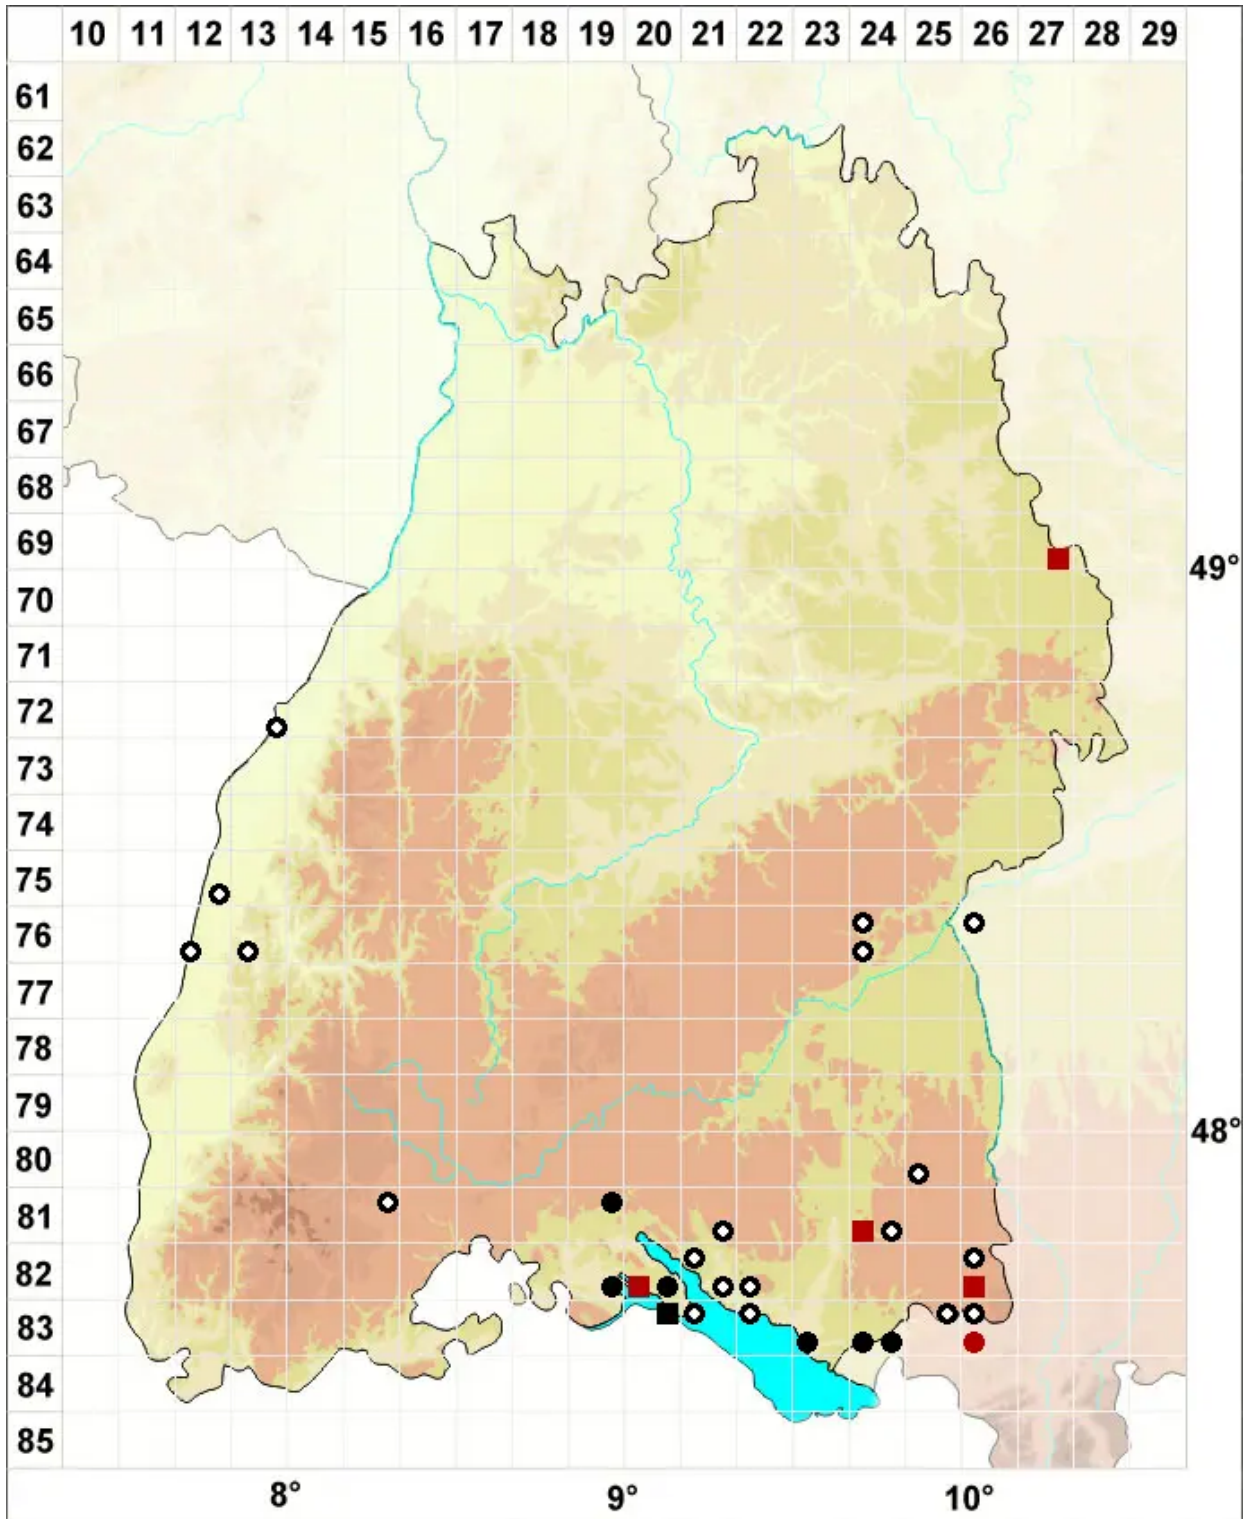

# Drepanocladus lycopodioides (Brid.) Warnst.

Bärlapp-Scheinschönmoos, Bärlapp-Sichelmoos

Legende:

- Symbole:**
- Ausgefülltes Symbol:  
Zeitraum von 1980 bis heute (Aktuelle Angabe)
  - Leeres Symbol:  
Zeitraum vor 1980 (Altangabe)
  - Quadrat: Herbarbeleg