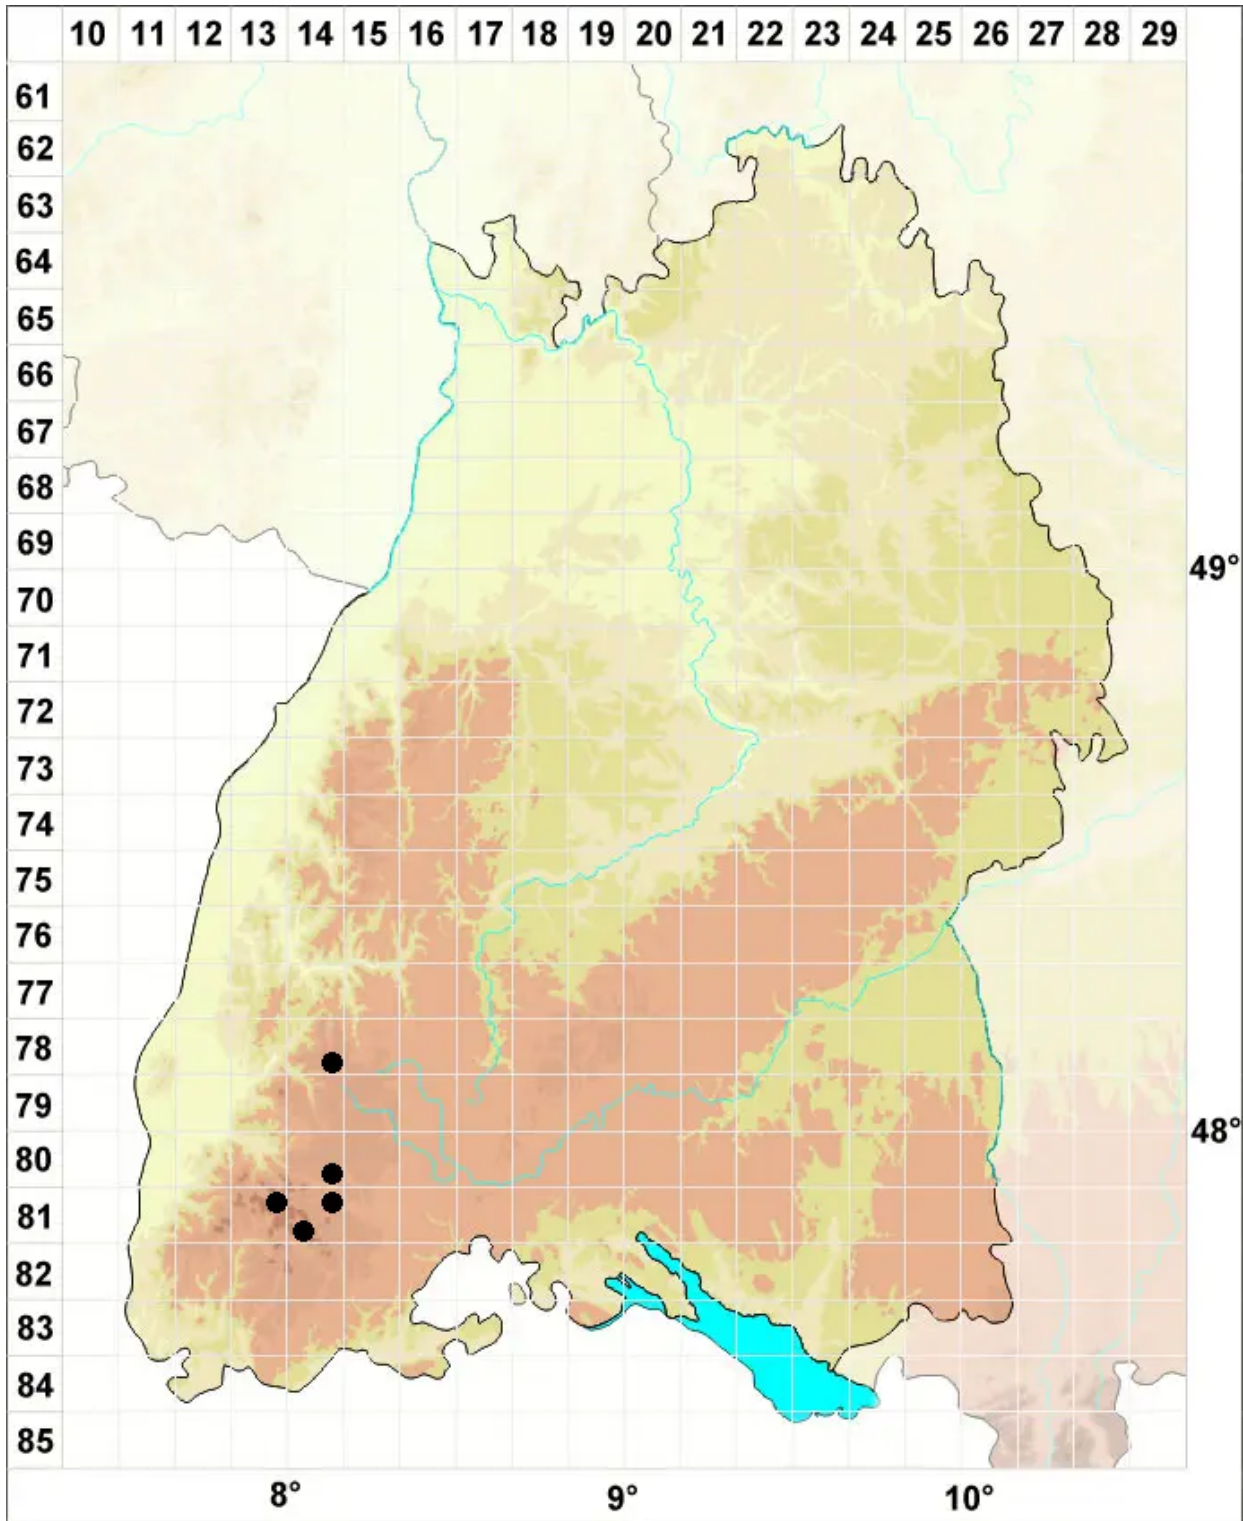

Scorpidium revolvens (Sw. ex anon.) Rubers

Rollblatt-Skorpionsmoos

Legende:

Symbole:

Ausgefülltes Symbol:
Zeitraum von 1980 bis heute (Aktuelle Angabe)

Leeres Symbol:
Zeitraum vor 1980 (Altangabe)

Quadrat: Herbarbeleg