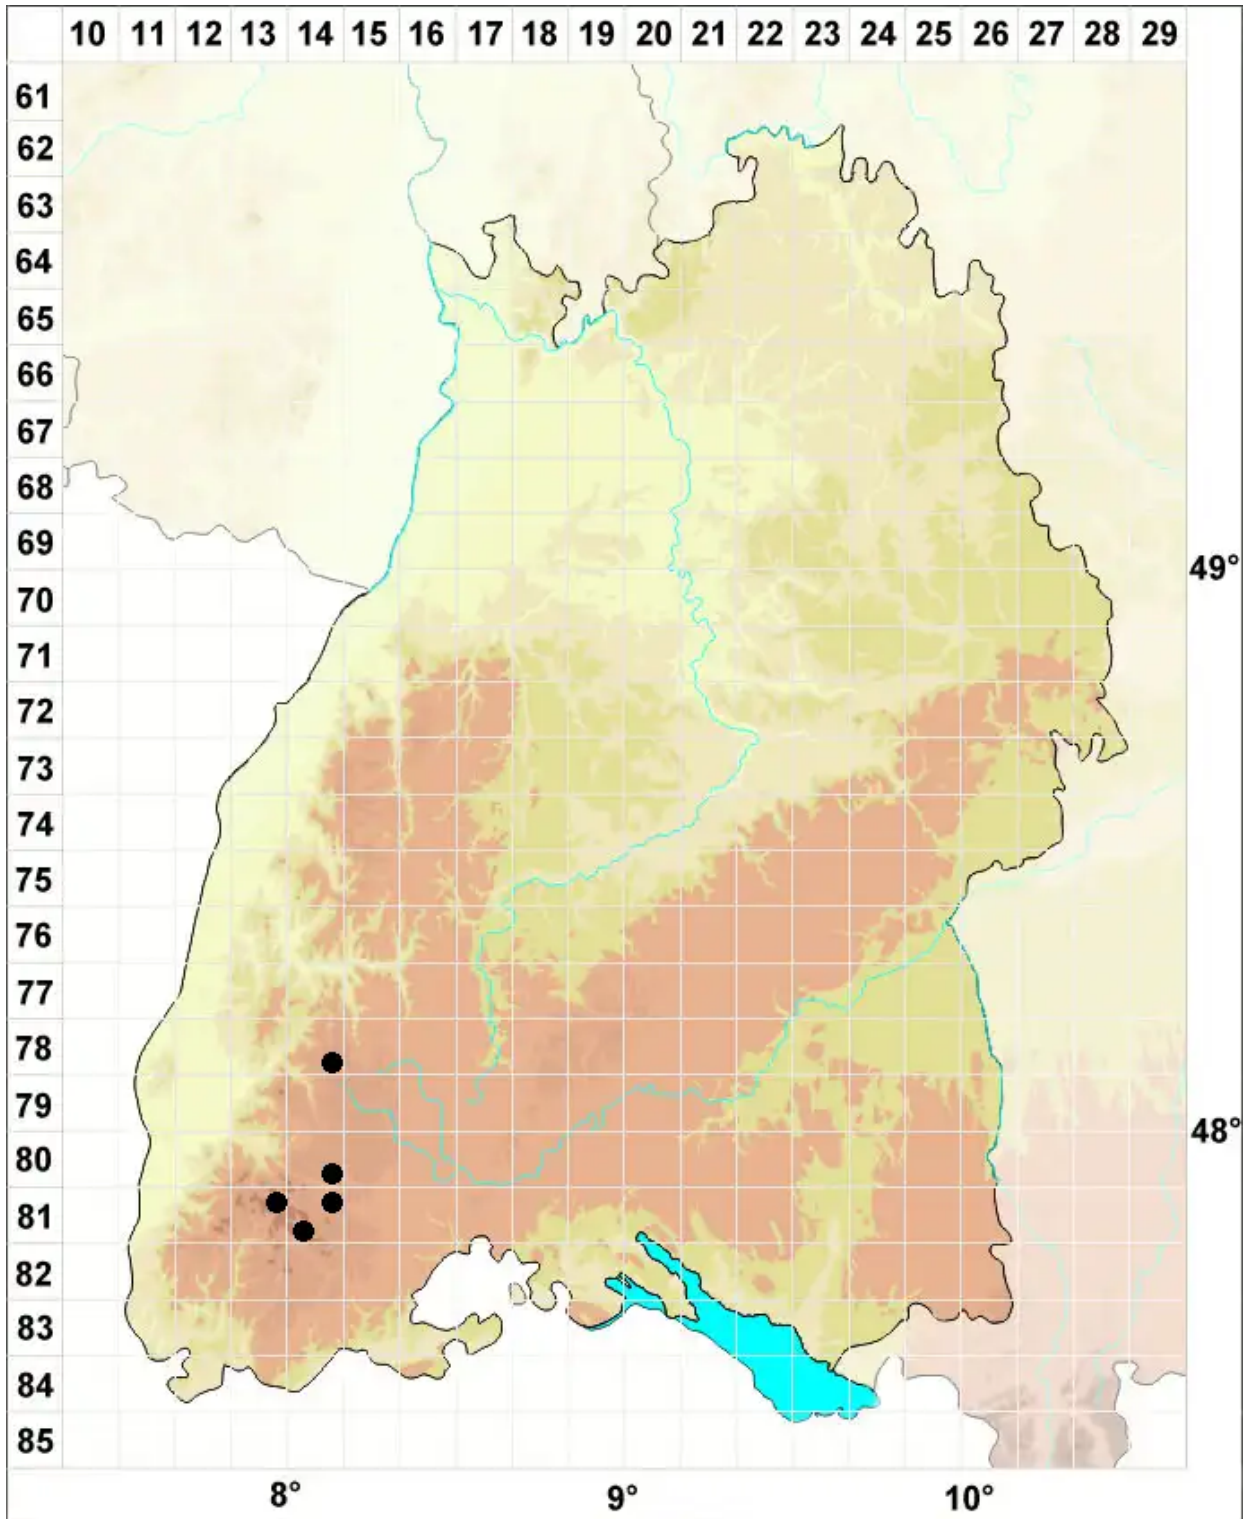

# Scorpidium revolvens (Sw. ex anon.) Rubers

Rollblatt-Skorpionsmoos

Legende:

- Symbole:**
- Ausgefülltes Symbol:  
Zeitraum von 1980 bis heute (Aktuelle Angabe)
  - Leeres Symbol:  
Zeitraum vor 1980 (Altangabe)
  - Quadrat: Herbarbeleg