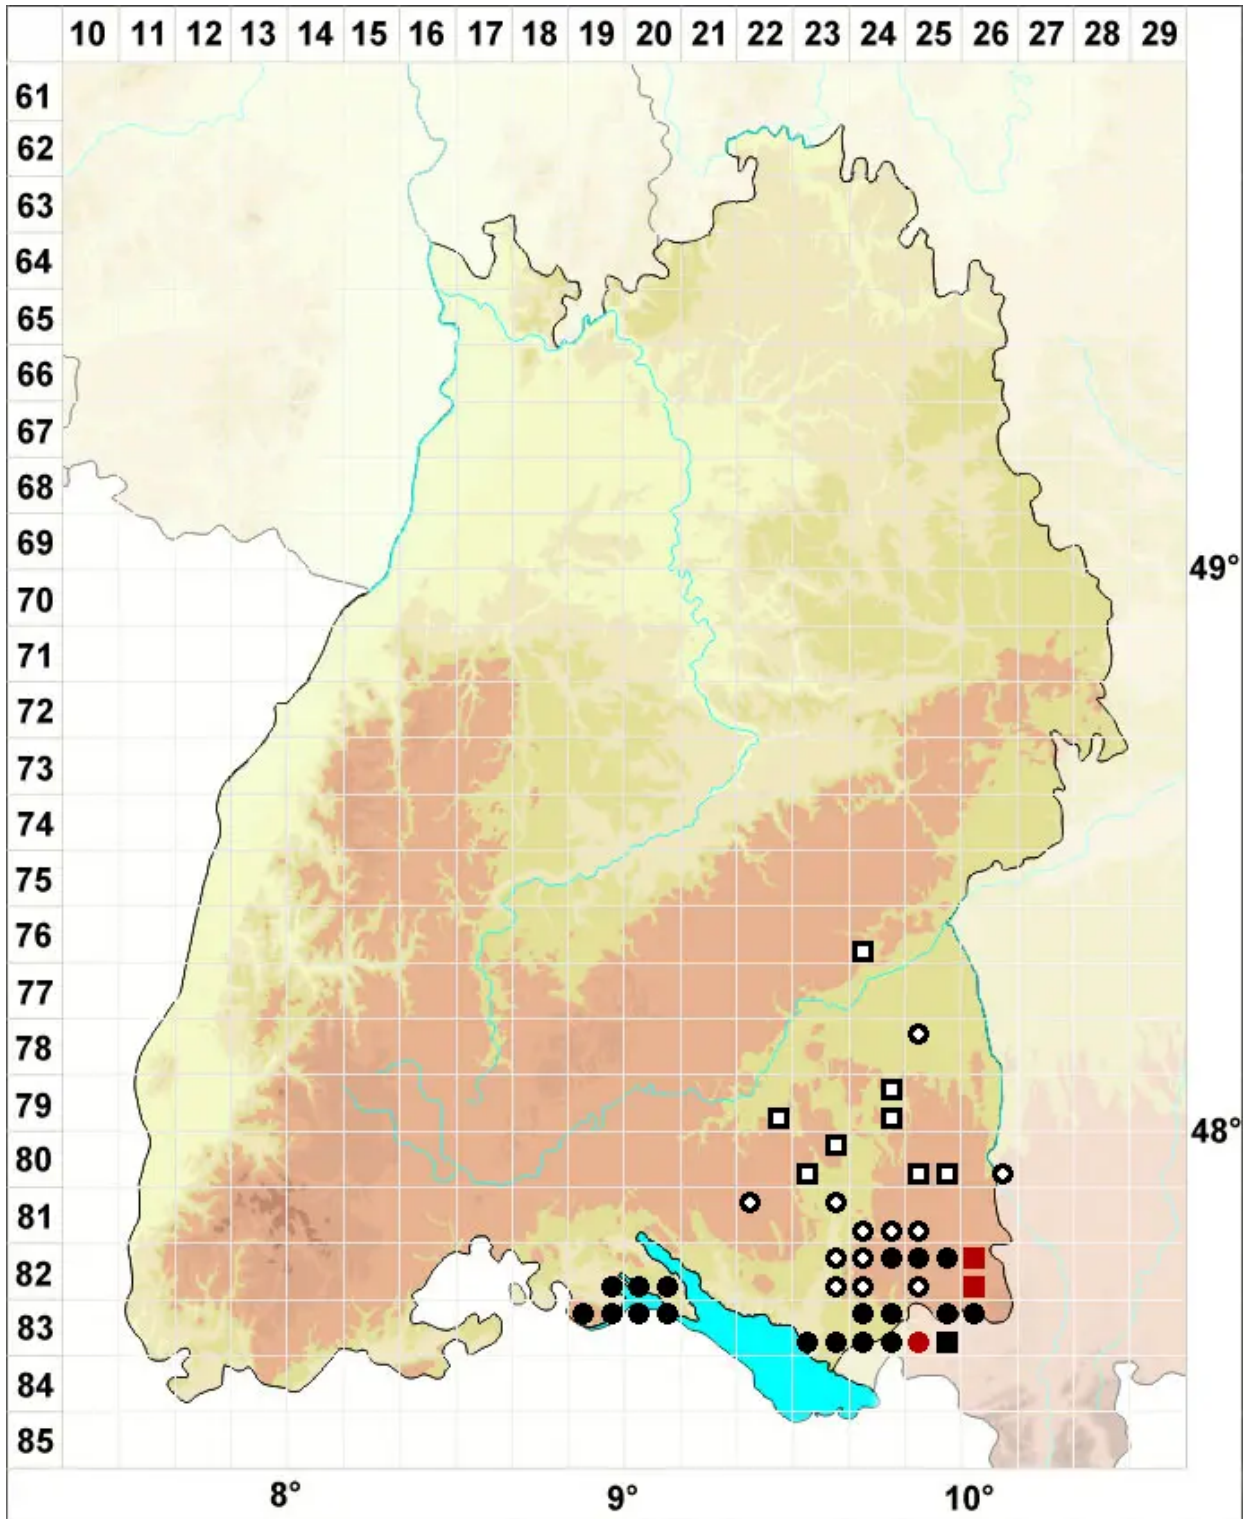

# Drepanocladus trifarius (F.Weber & D.Mohr) Broth. ex Paris

Dreizeiliges Scheinschönmoos, Dreizeiliges Sichelmoos

Legende:

**Symbole:**

Ausgefülltes Symbol:  
Zeitraum von 1980 bis heute (Aktuelle Angabe)

Leeres Symbol:  
Zeitraum vor 1980 (Altangabe)

Quadrat: Herbarbeleg