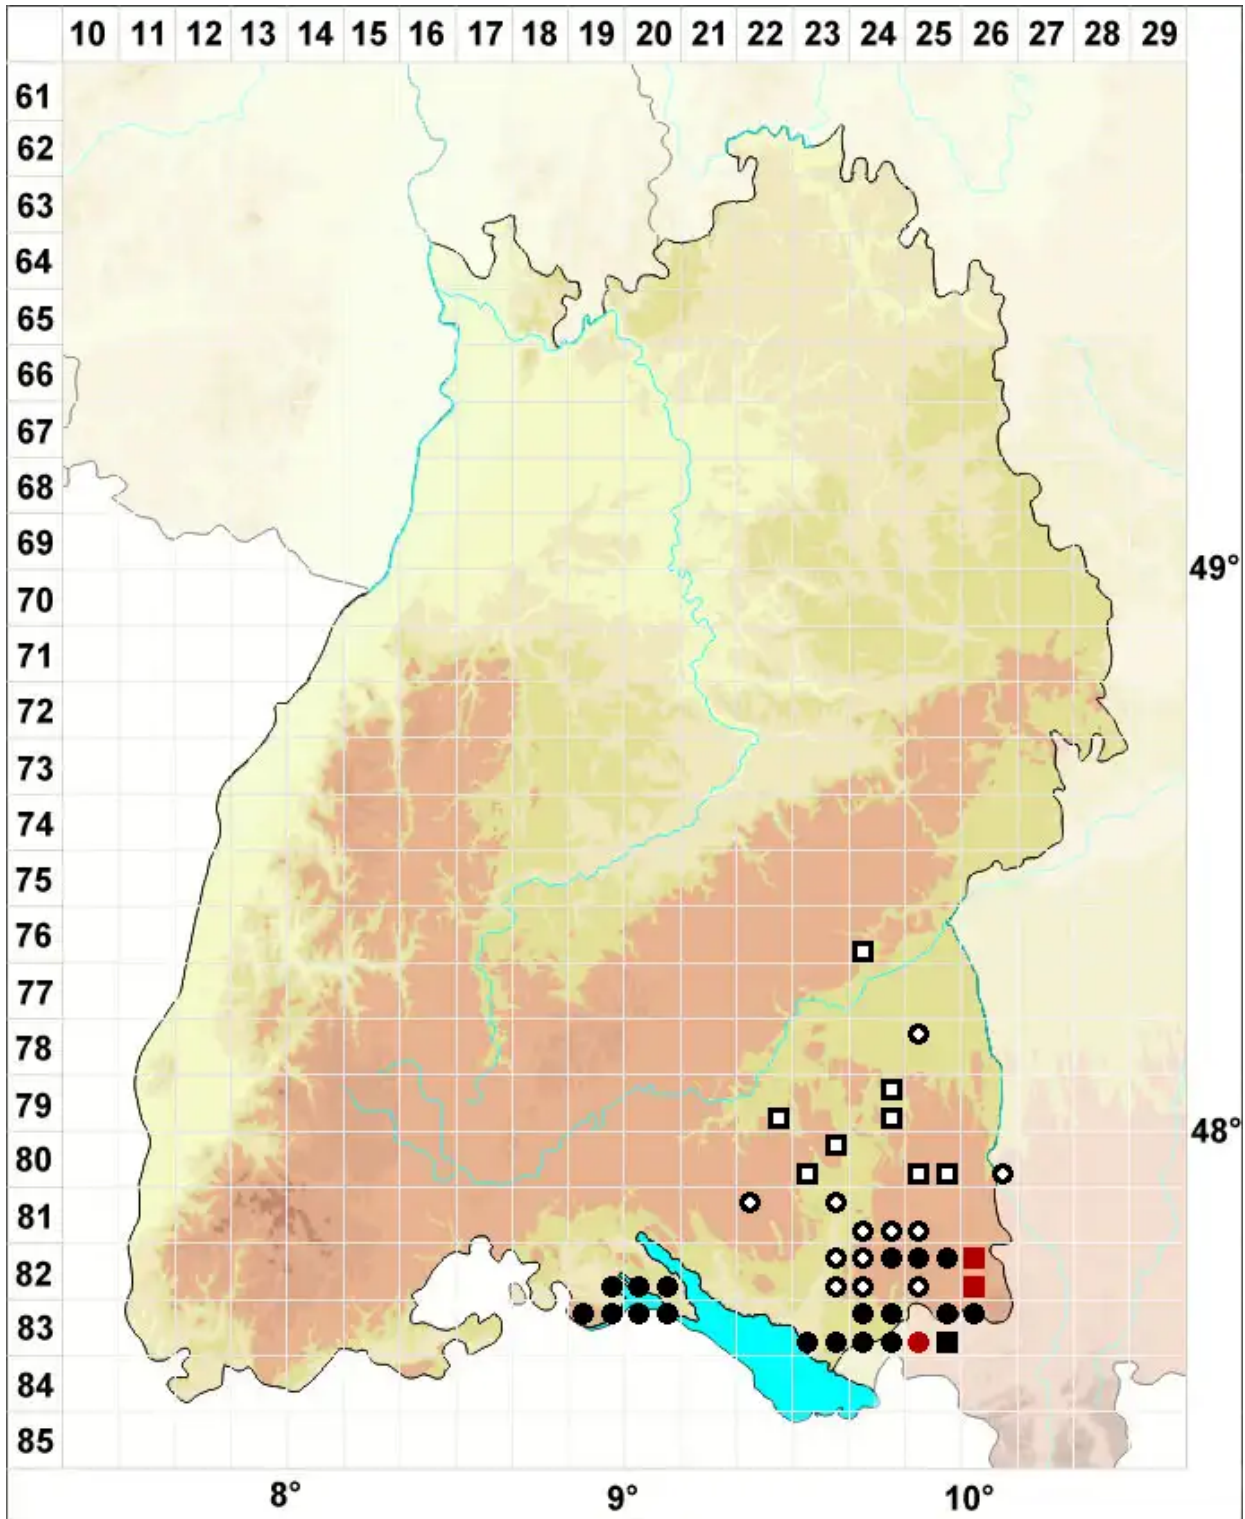

Drepanocladus trifarius (F.Weber & D.Mohr) Broth. ex Paris

Dreizeiliges Scheinschönmoos, Dreizeiliges Sichelmoos

Legende:

Symbole:

Ausgefülltes Symbol:
Zeitraum von 1980 bis heute (Aktuelle Angabe)

Leeres Symbol:
Zeitraum vor 1980 (Altangabe)

Quadrat: Herbarbeleg