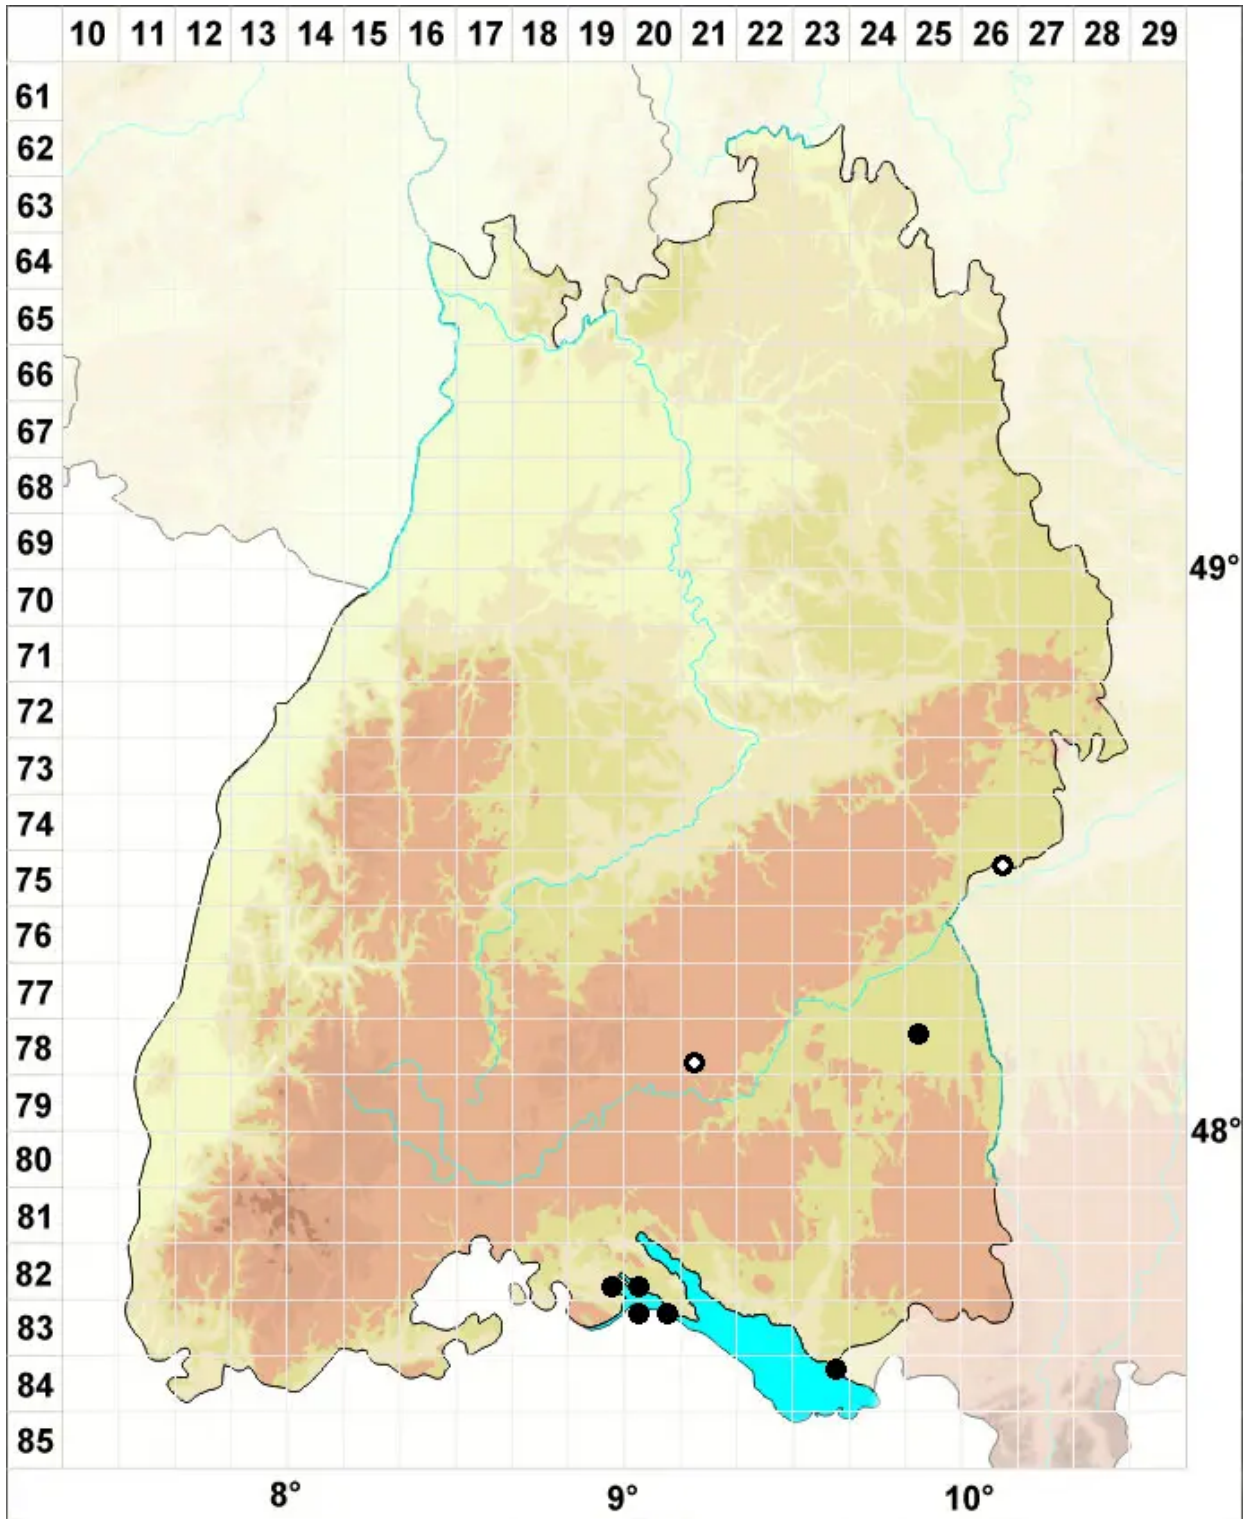

Drepanocladus turgescens (T.Jensen) Broth.

Geschwollenes Scheinschönmoos, Geschwollenes Sichelmoos

Legende:

Symbole:

Ausgefülltes Symbol:
Zeitraum von 1980 bis heute (Aktuelle Angabe)

Leeres Symbol:
Zeitraum vor 1980 (Altangabe)

Quadrat: Herbarbeleg