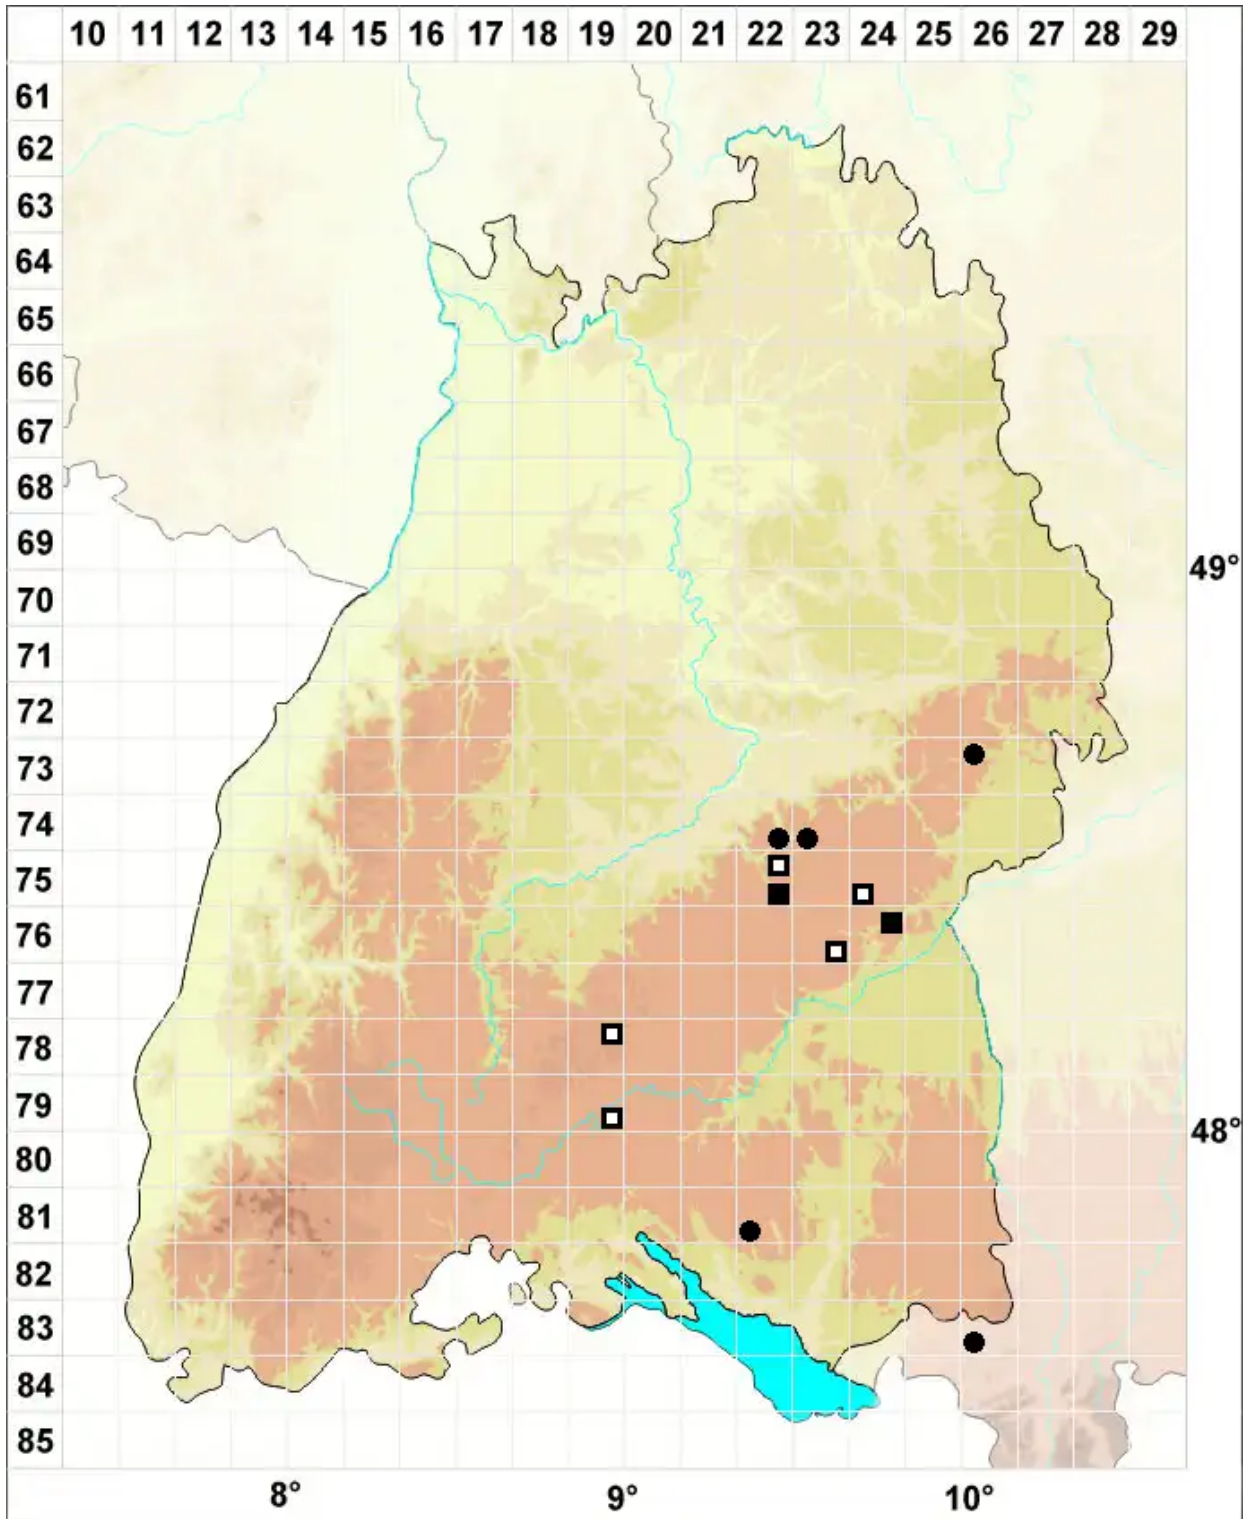

# Seligeria alpestris T.Schauer

Alpen-Zwergmoos

Legende:

**Symbole:**

Ausgefülltes Symbol:  
Zeitraum von 1980 bis heute (Aktuelle Angabe)

Leeres Symbol:  
Zeitraum vor 1980 (Altangabe)

Quadrat: Herbarbeleg