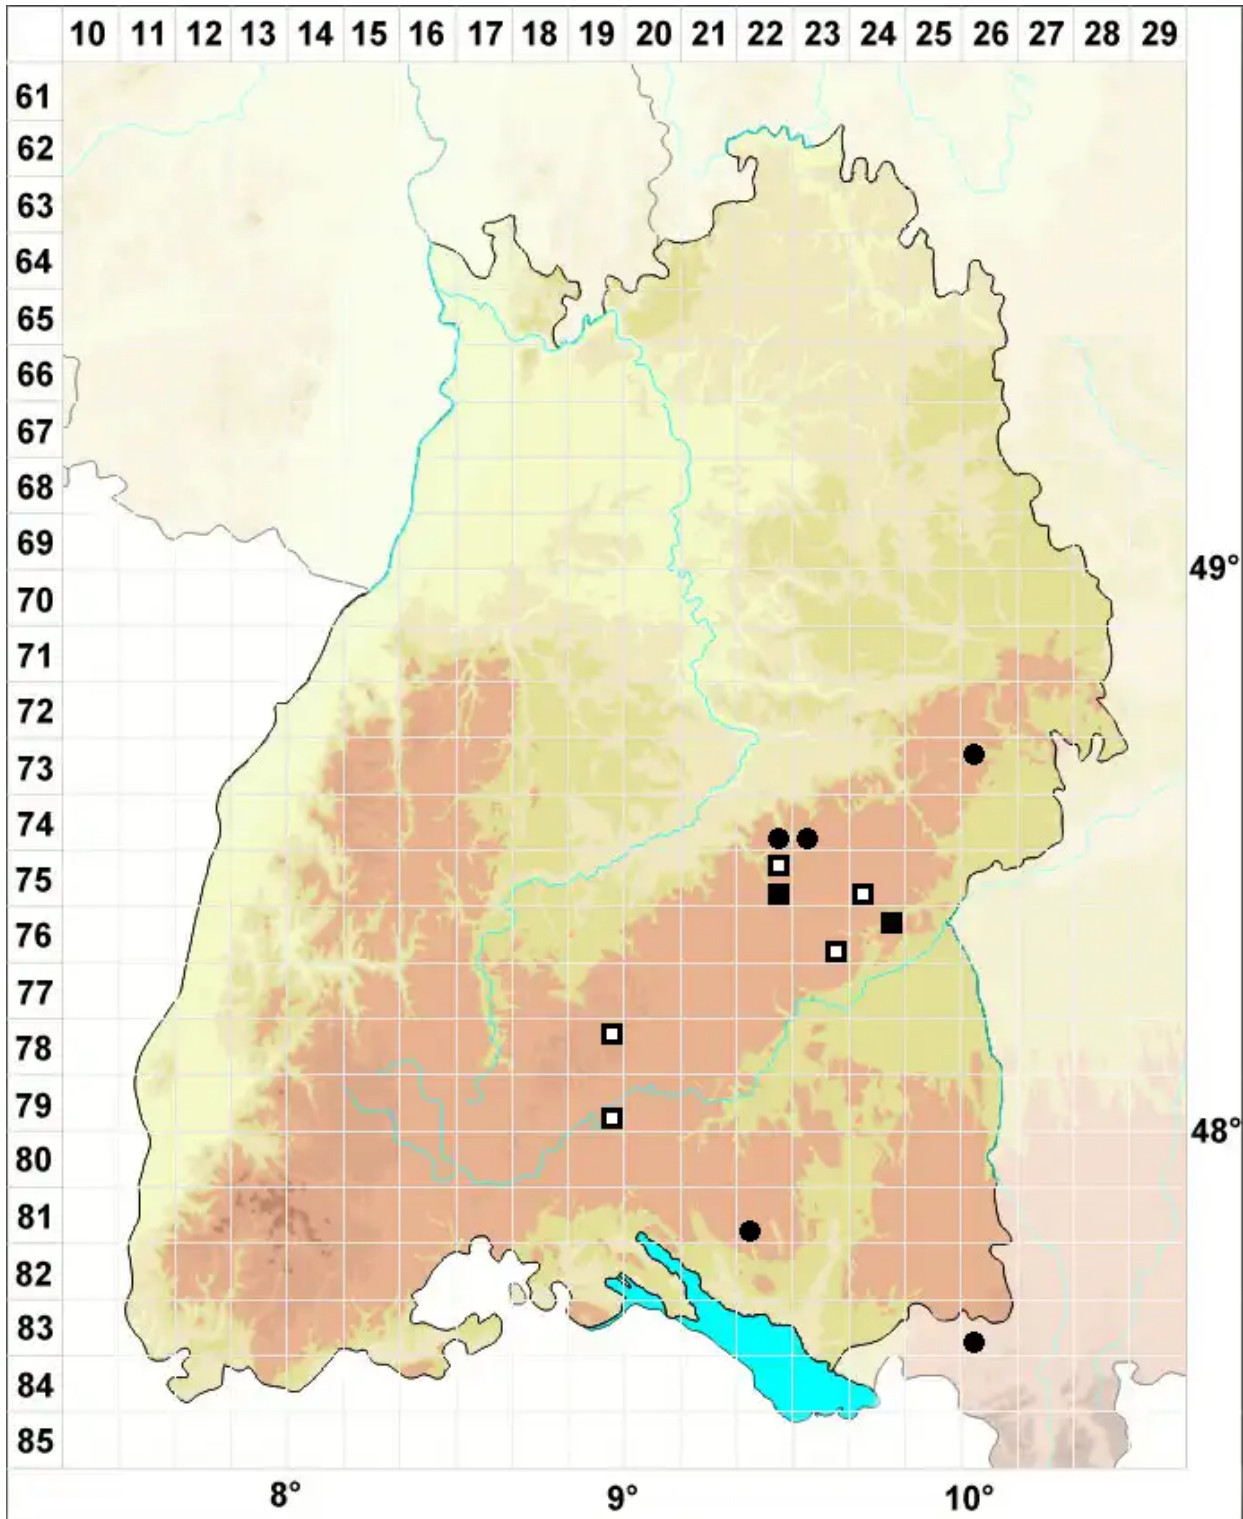

# Seligeria alpestris T.Schauer

Alpen-Zwergmoos

Legende:

**Symbole:**  
Ausgefülltes Symbol:  
Zeitraum von 1980 bis heute (Aktuelle Angabe)  
Leeres Symbol:  
Zeitraum vor 1980 (Altangabe)  
Quadrat: Herbarbeleg