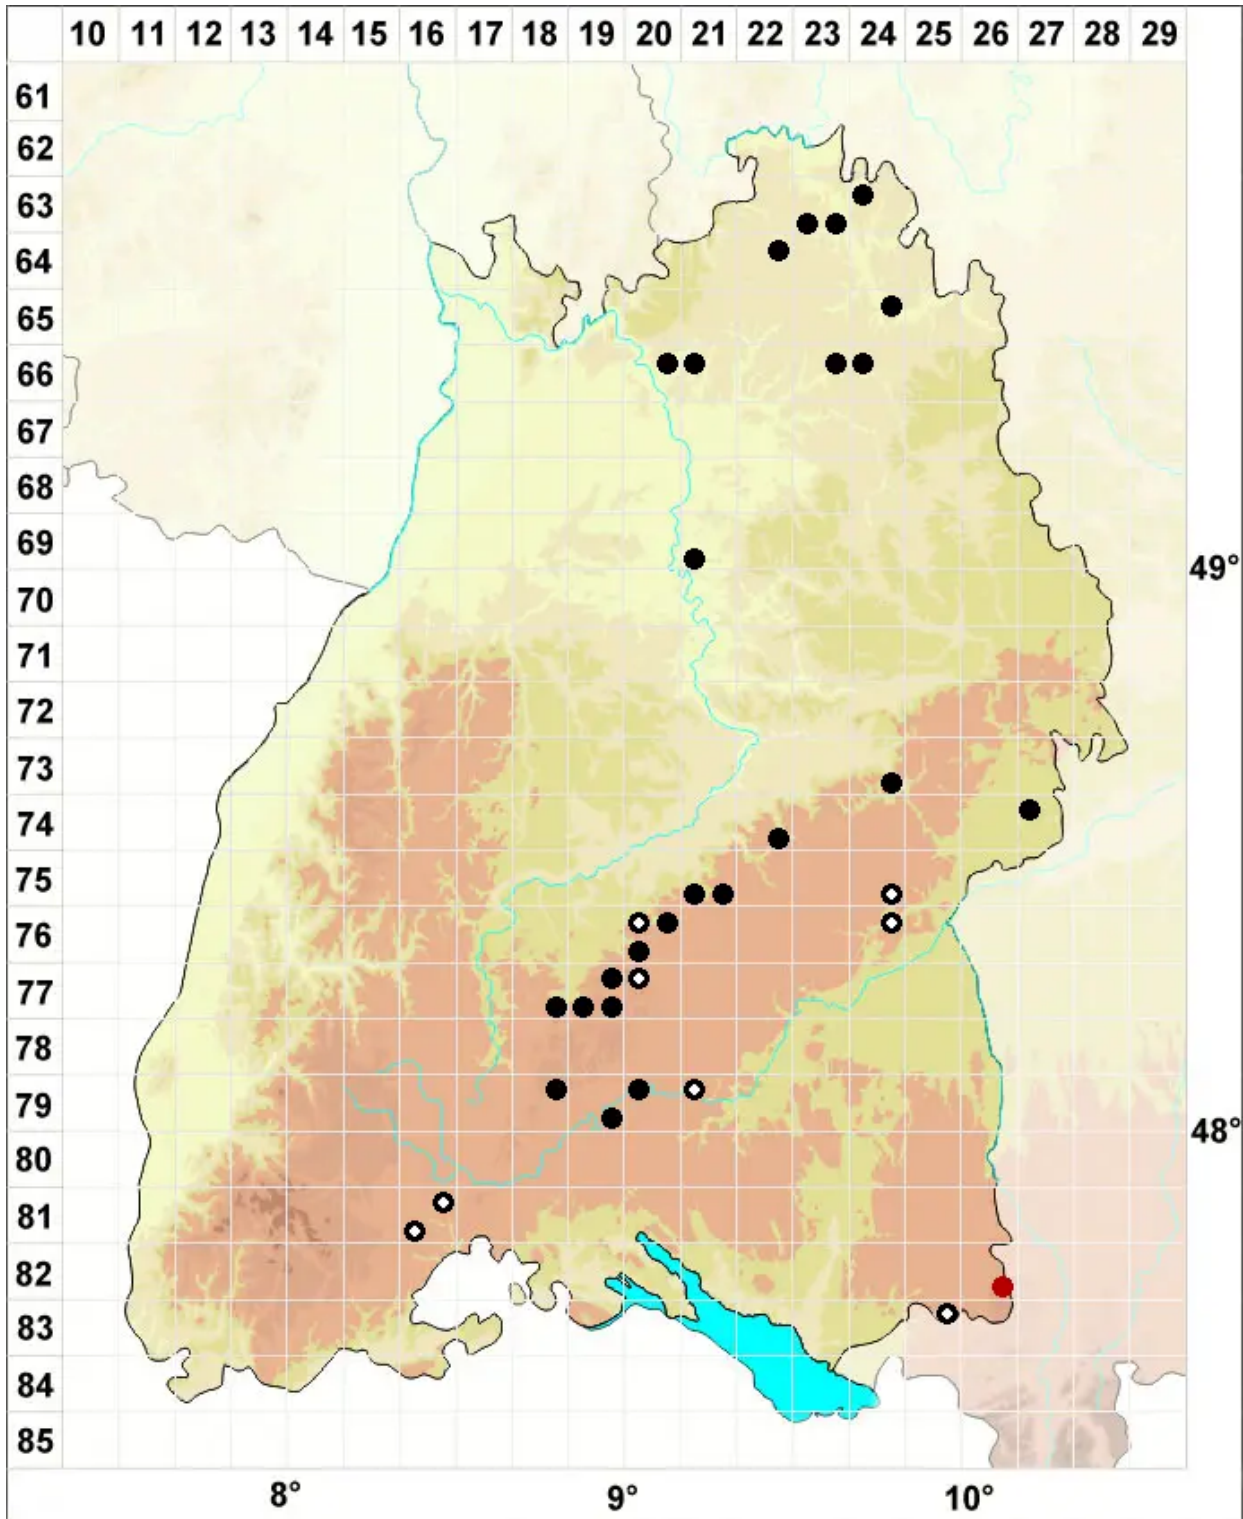

Seligeria calcarea (Hedw.) Bruch & Schimp.

Kalk-Zwergmoos

Legende:

Symbole:

Ausgefülltes Symbol:
Zeitraum von 1980 bis heute (Aktuelle Angabe)

Leeres Symbol:
Zeitraum vor 1980 (Altangabe)

Quadrat: Herbarbeleg