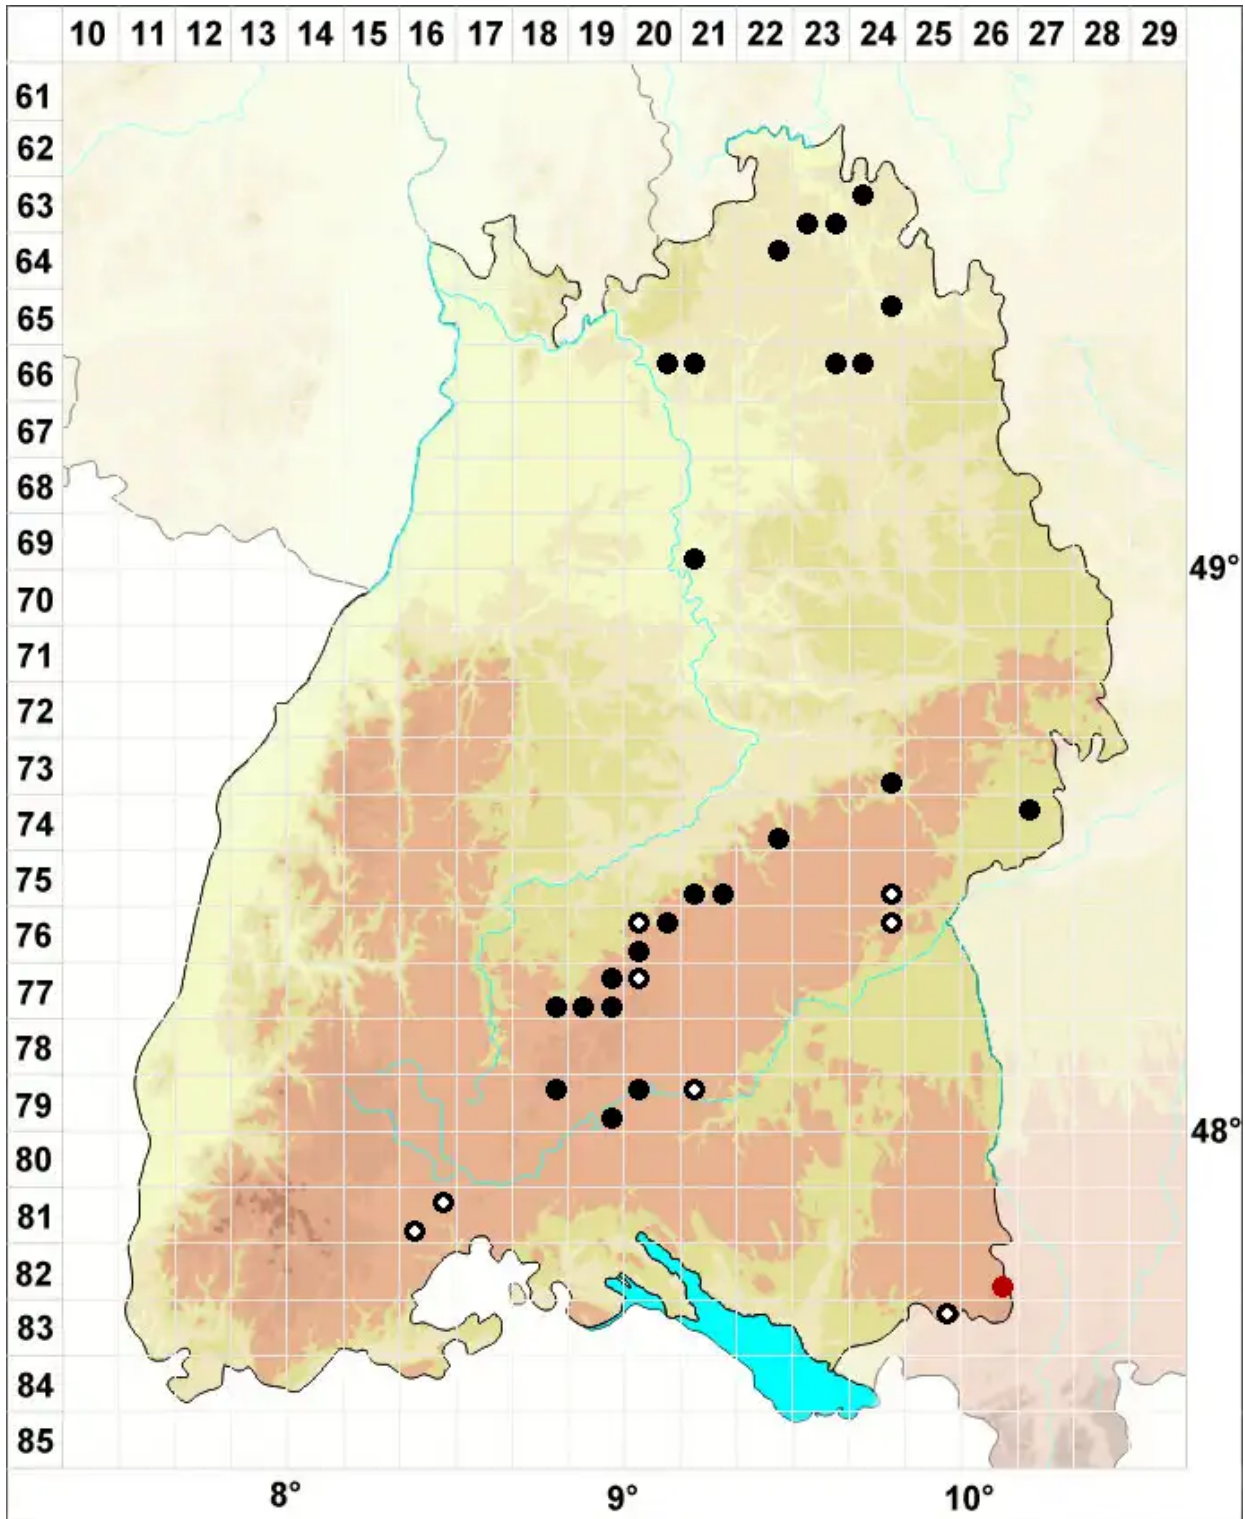

# Seligeria calcarea (Hedw.) Bruch & Schimp.

Kalk-Zwergmoos

Legende:

- Symbole:**
- Ausgefülltes Symbol:  
Zeitraum von 1980 bis heute (Aktuelle Angabe)
  - Leeres Symbol:  
Zeitraum vor 1980 (Altangabe)
  - Quadrat: Herbarbeleg