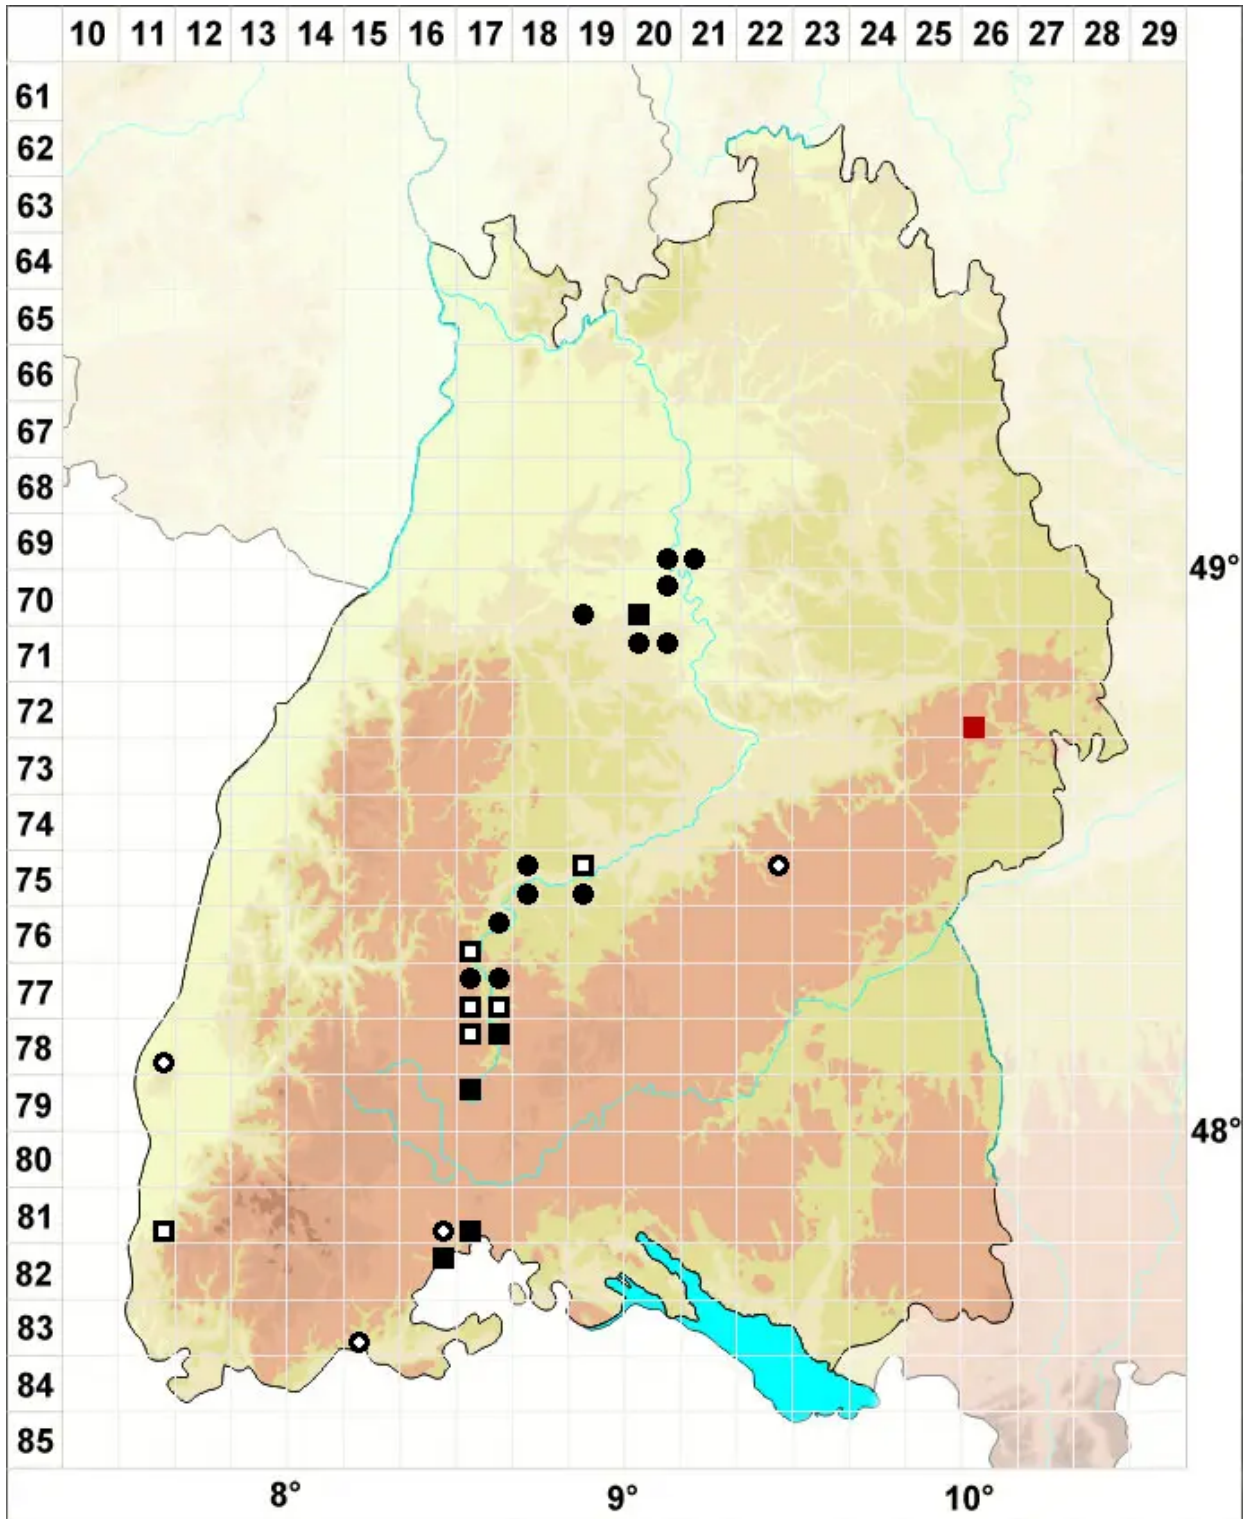

# Seligeria campylopoda Kindb.

Krummstieliges Zwergmoos

Legende:

- Symbole:**
- Ausgefülltes Symbol:  
Zeitraum von 1980 bis heute (Aktuelle Angabe)
  - Leeres Symbol:  
Zeitraum vor 1980 (Altangabe)
  - Quadrat: Herbarbeleg