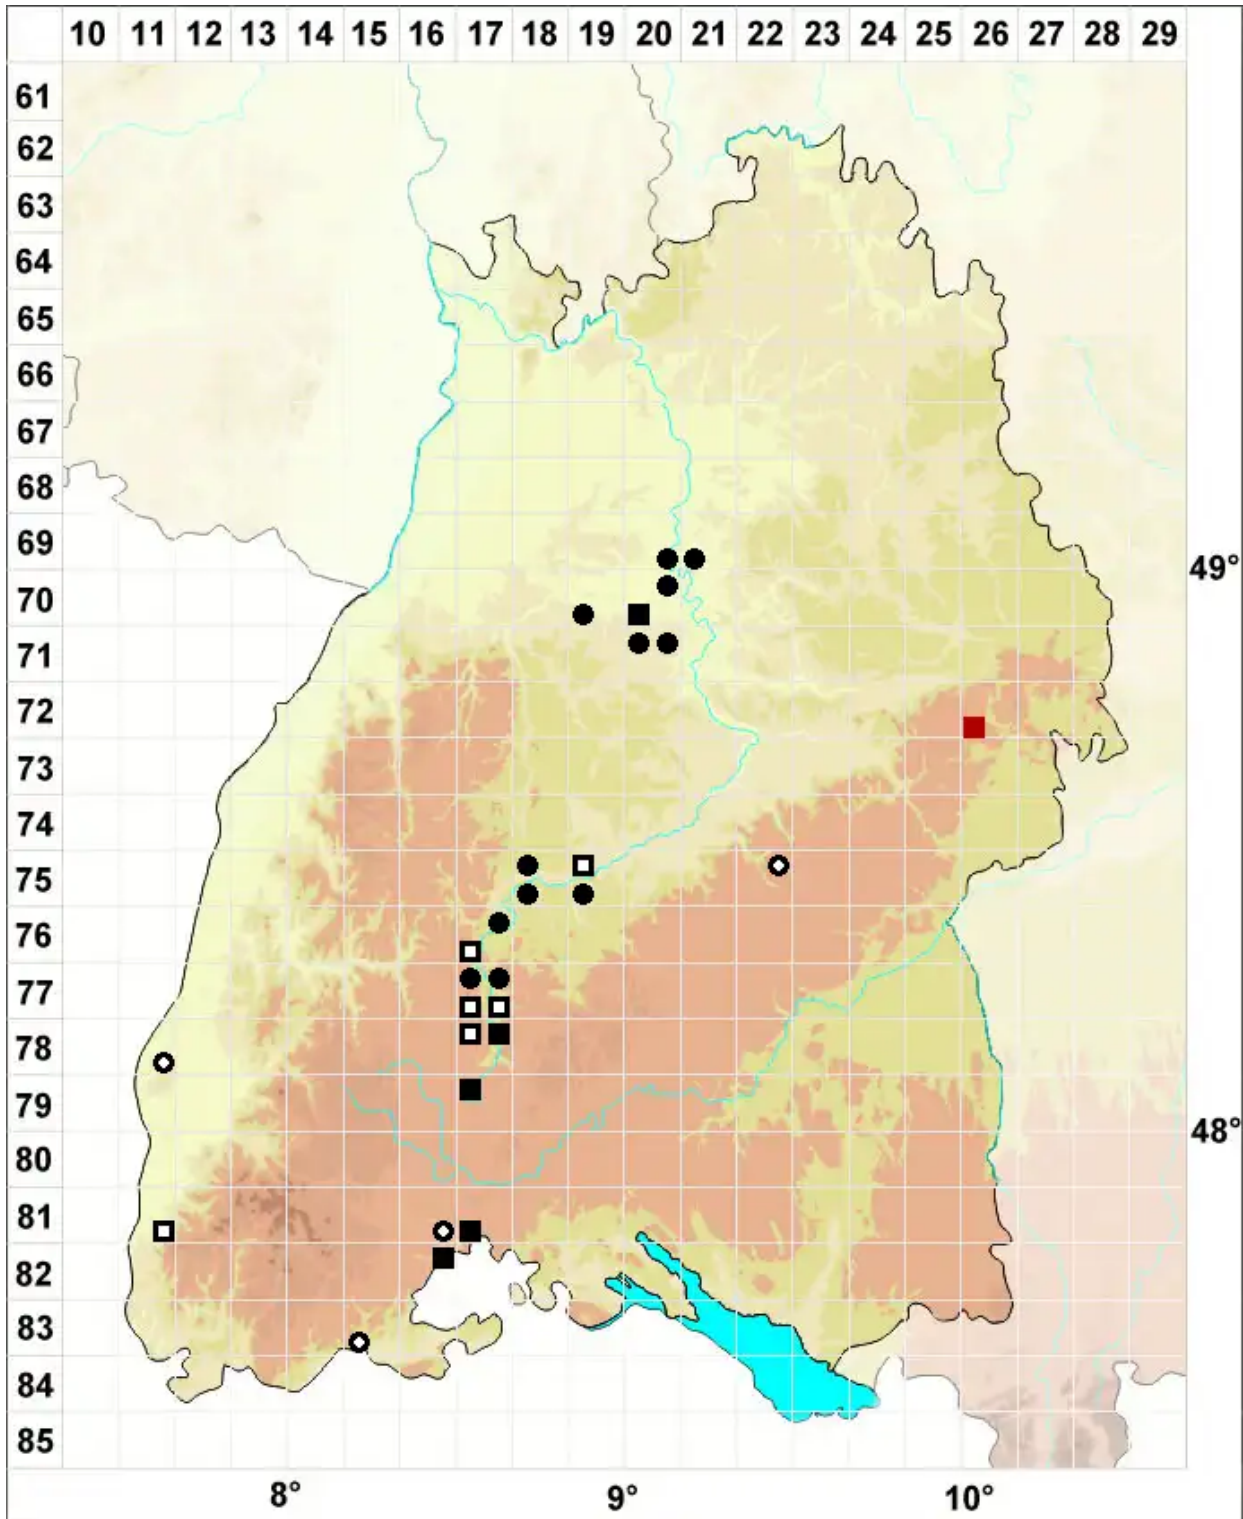

Seligeria campylopoda Kindb.

Krummstieliges Zwergmoos

Legende:

Symbole:
Ausgefülltes Symbol:
Zeitraum von 1980 bis heute (Aktuelle Angabe)
Leeres Symbol:
Zeitraum vor 1980 (Altangabe)
Quadrat: Herbarbeleg