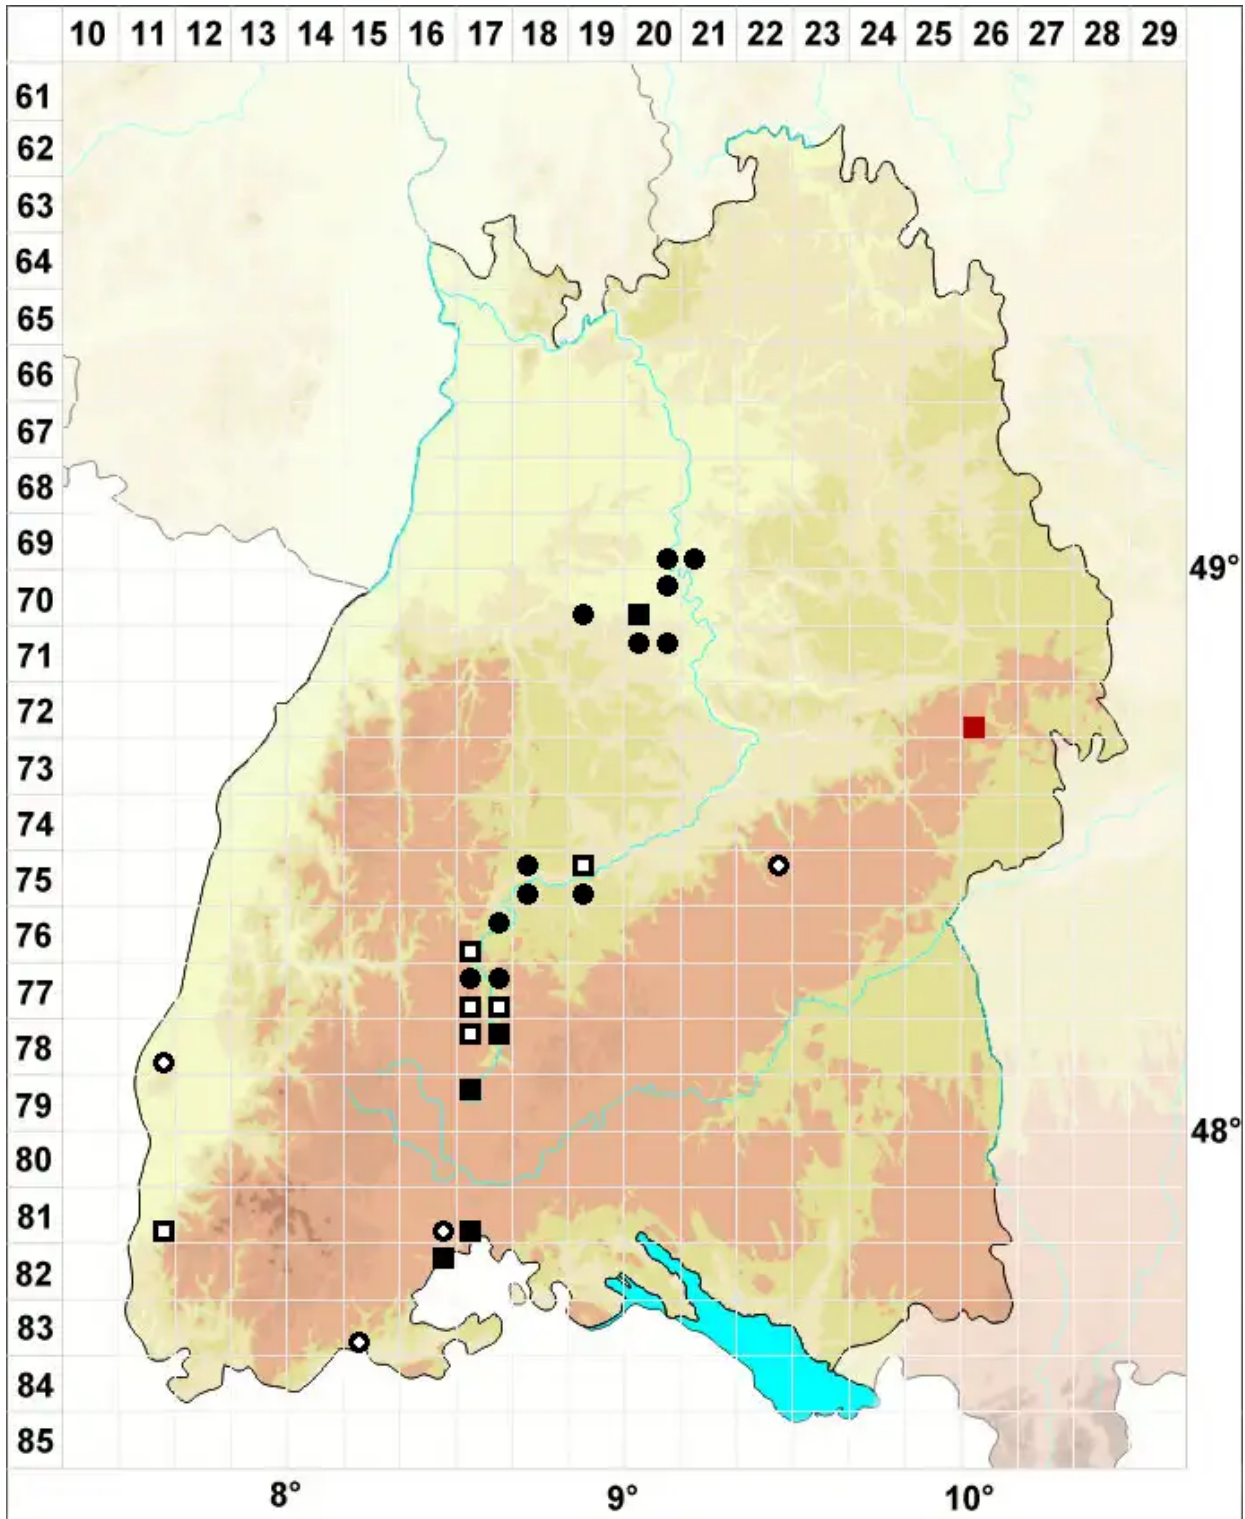

Seligeria campylopoda Kindb.

Krummstieliges Zwergmoos

Legende:

- Symbole:**
- Ausgefülltes Symbol:
Zeitraum von 1980 bis heute (Aktuelle Angabe)
 - Leeres Symbol:
Zeitraum vor 1980 (Altangabe)
 - Quadrat: Herbarbeleg