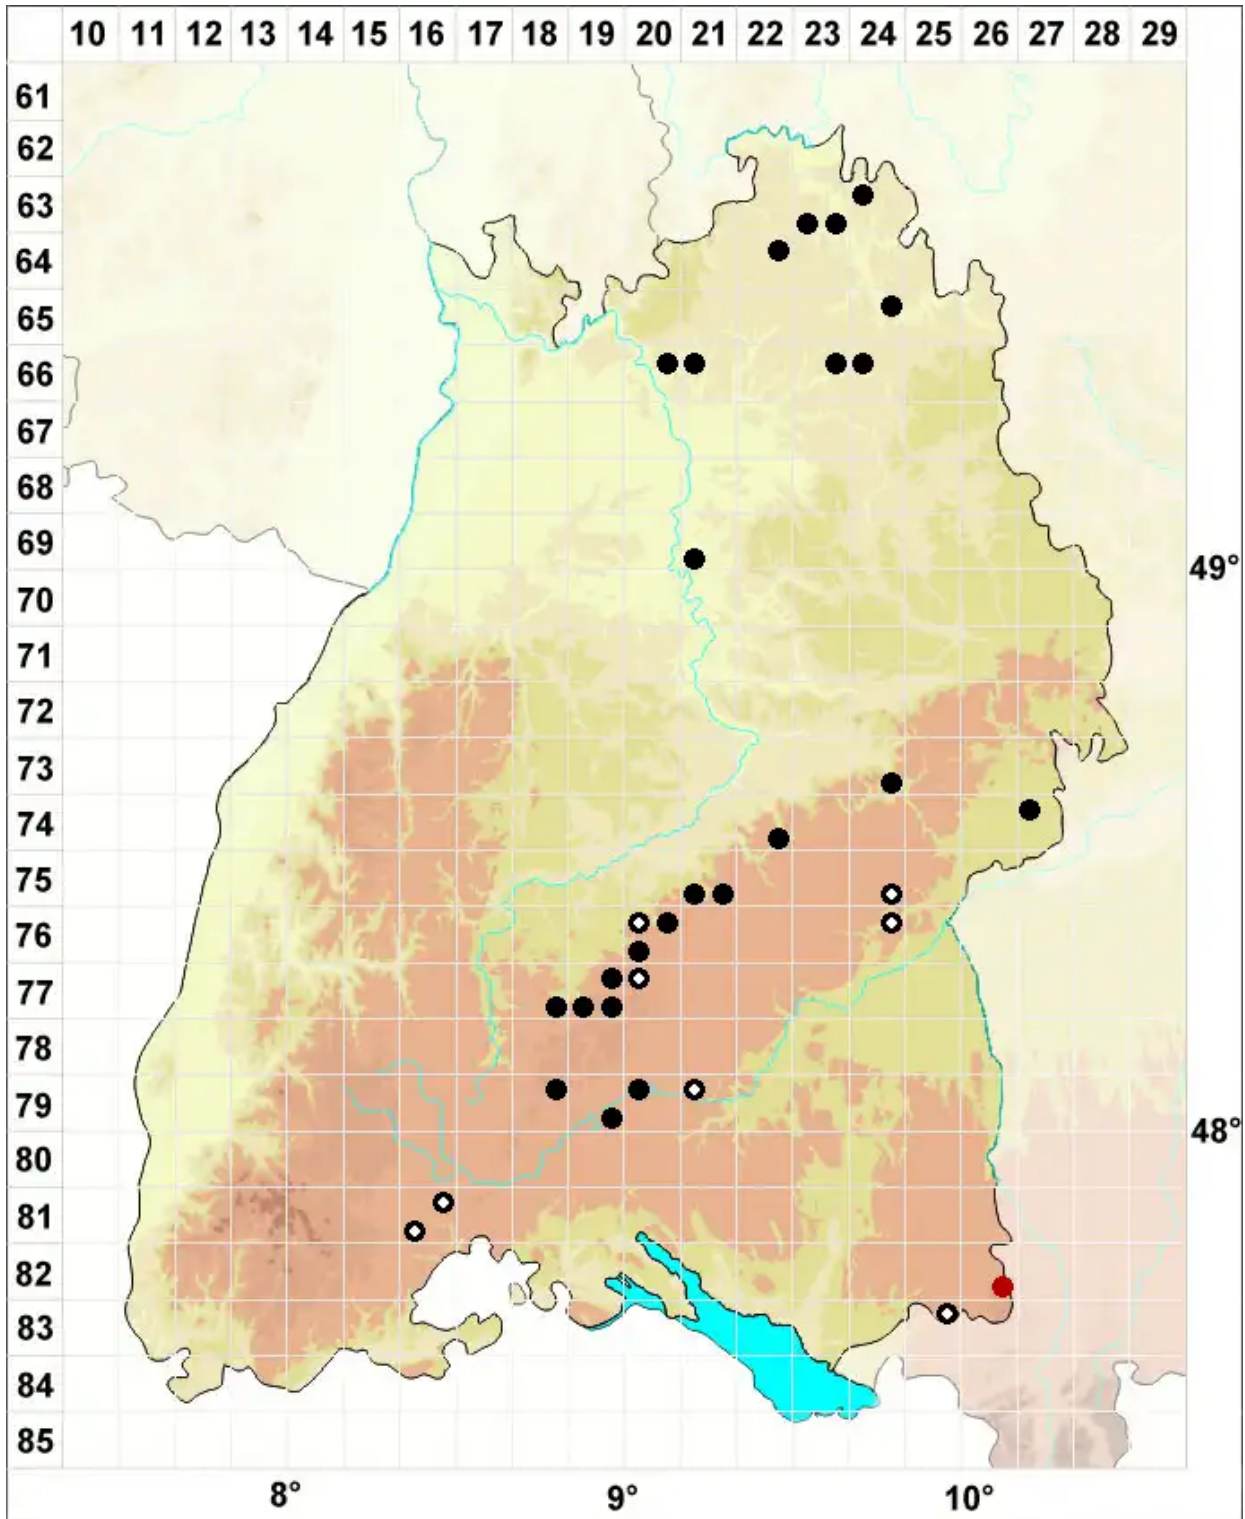

Seligeria calcarea (Hedw.) Bruch & Schimp.

Kalk-Zwergmoos

Legende:

- Symbole:**
- Ausgefülltes Symbol:
Zeitraum von 1980 bis heute (Aktuelle Angabe)
 - Leeres Symbol:
Zeitraum vor 1980 (Altangabe)
 - Quadrat: Herbarbeleg