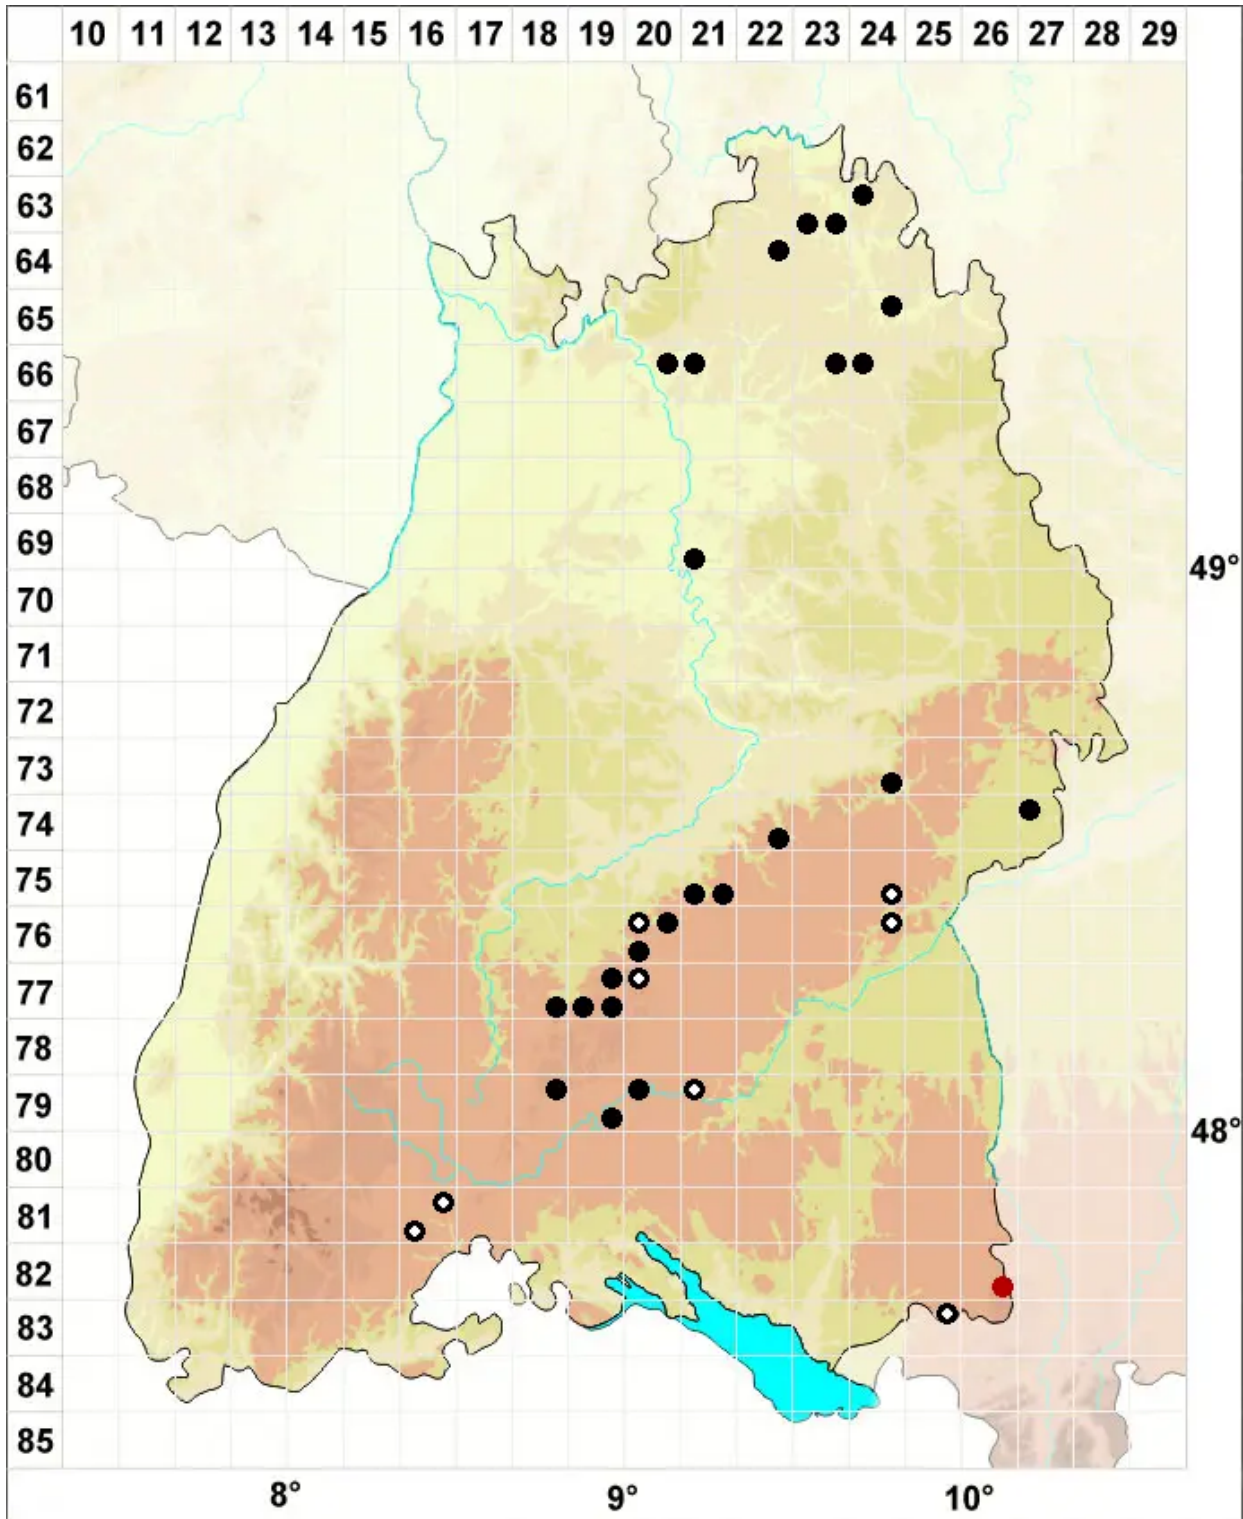

Seligeria calcarea (Hedw.) Bruch & Schimp.

Kalk-Zwergmoos

Legende:

- Symbole:**
- Ausgefülltes Symbol:
Zeitraum von 1980 bis heute (Aktuelle Angabe)
 - Leeres Symbol:
Zeitraum vor 1980 (Altangabe)
 - Quadrat: Herbarbeleg