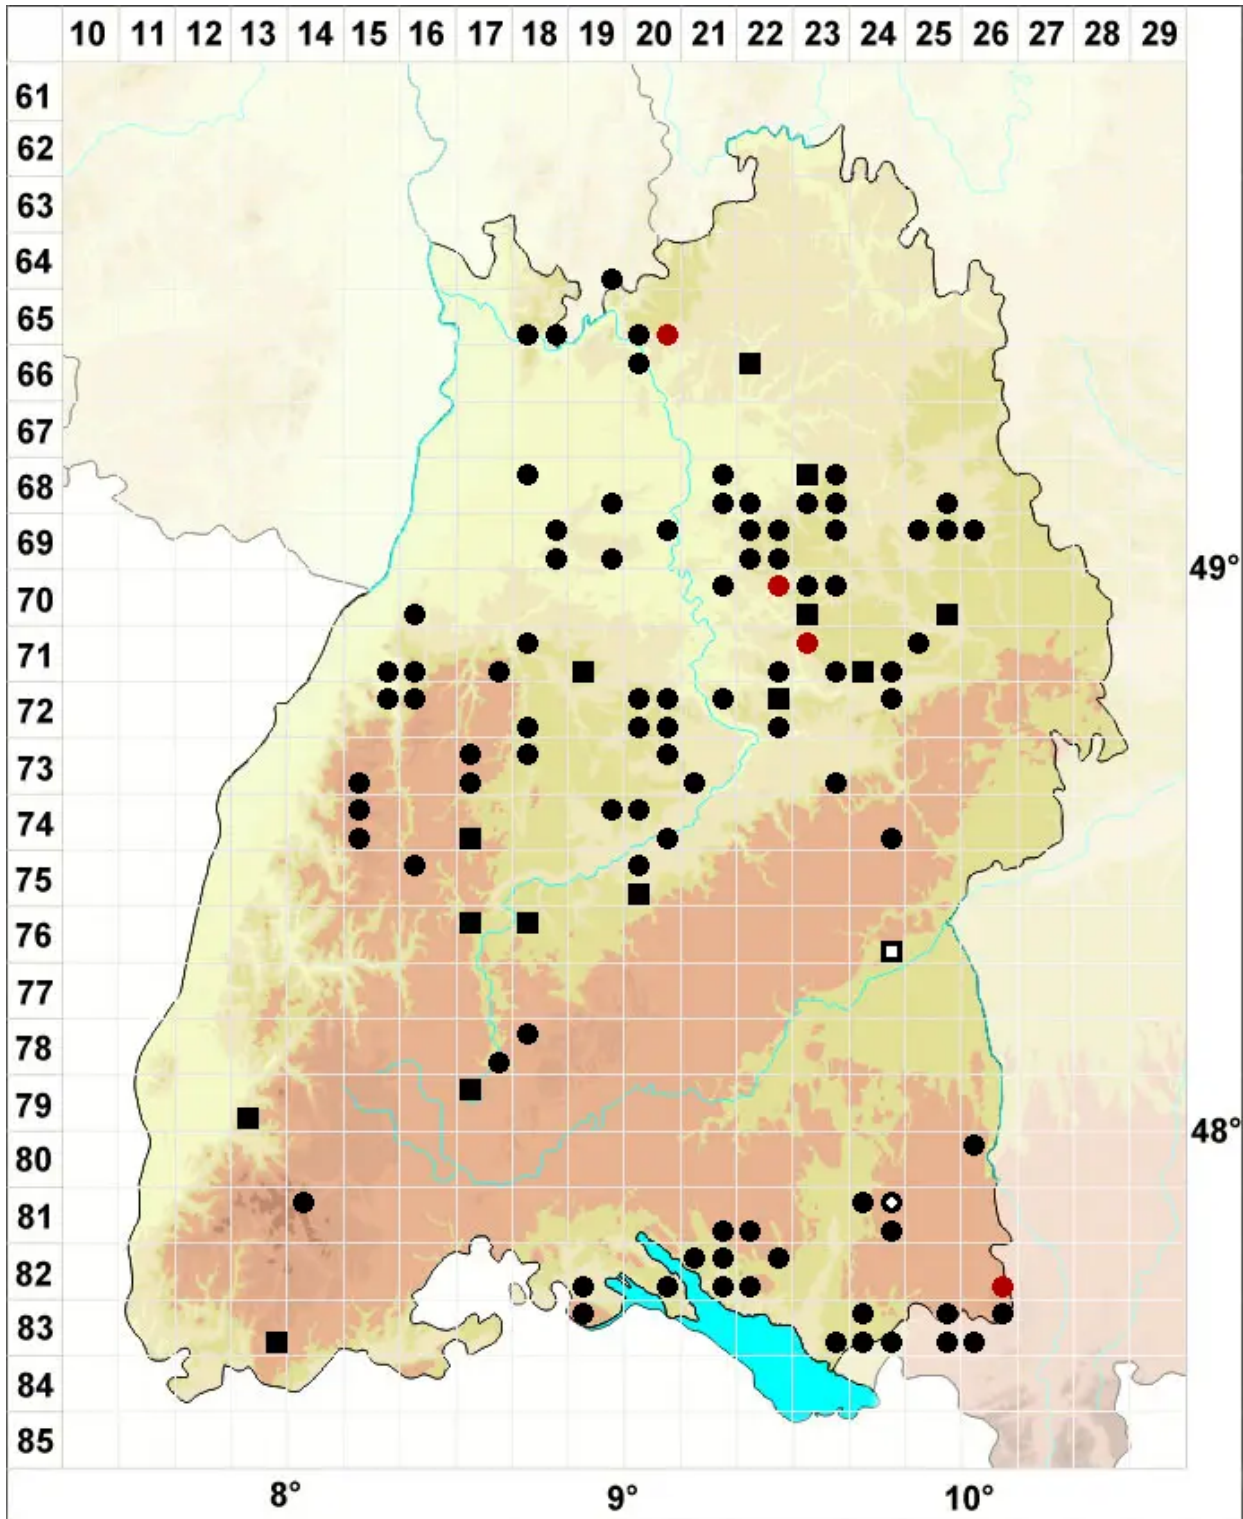

Seligeria recurvata (Hedw.) Bruch & Schimp.

Borsten-Zwergmoos

Legende:

Symbole:
Ausgefülltes Symbol:
Zeitraum von 1980 bis heute (Aktuelle Angabe)
Leeres Symbol:
Zeitraum vor 1980 (Altangabe)
Quadrat: Herbarbeleg