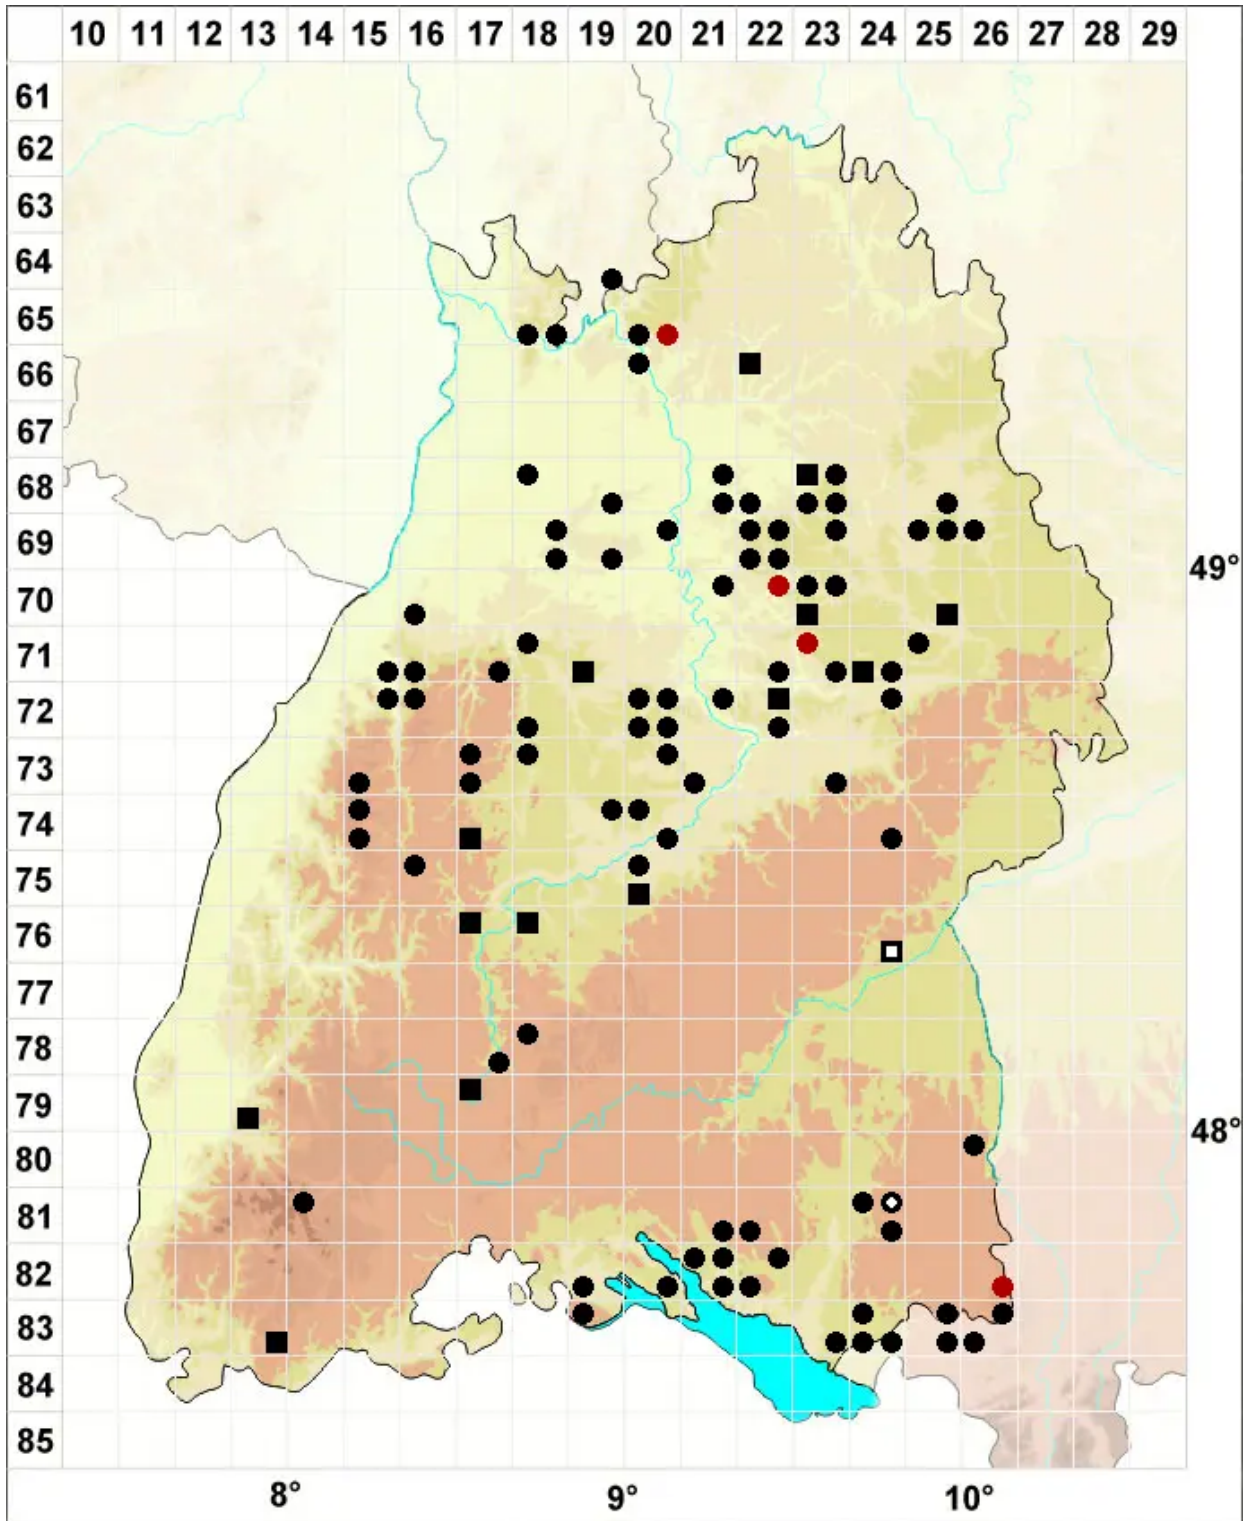

Seligeria recurvata (Hedw.) Bruch & Schimp.

Borsten-Zwergmoos

Legende:

- Symbole:**
Ausgefülltes Symbol:
Zeitraum von 1980 bis heute (Aktuelle Angabe)
Leeres Symbol:
Zeitraum vor 1980 (Altangabe)
Quadrat: Herbarbeleg