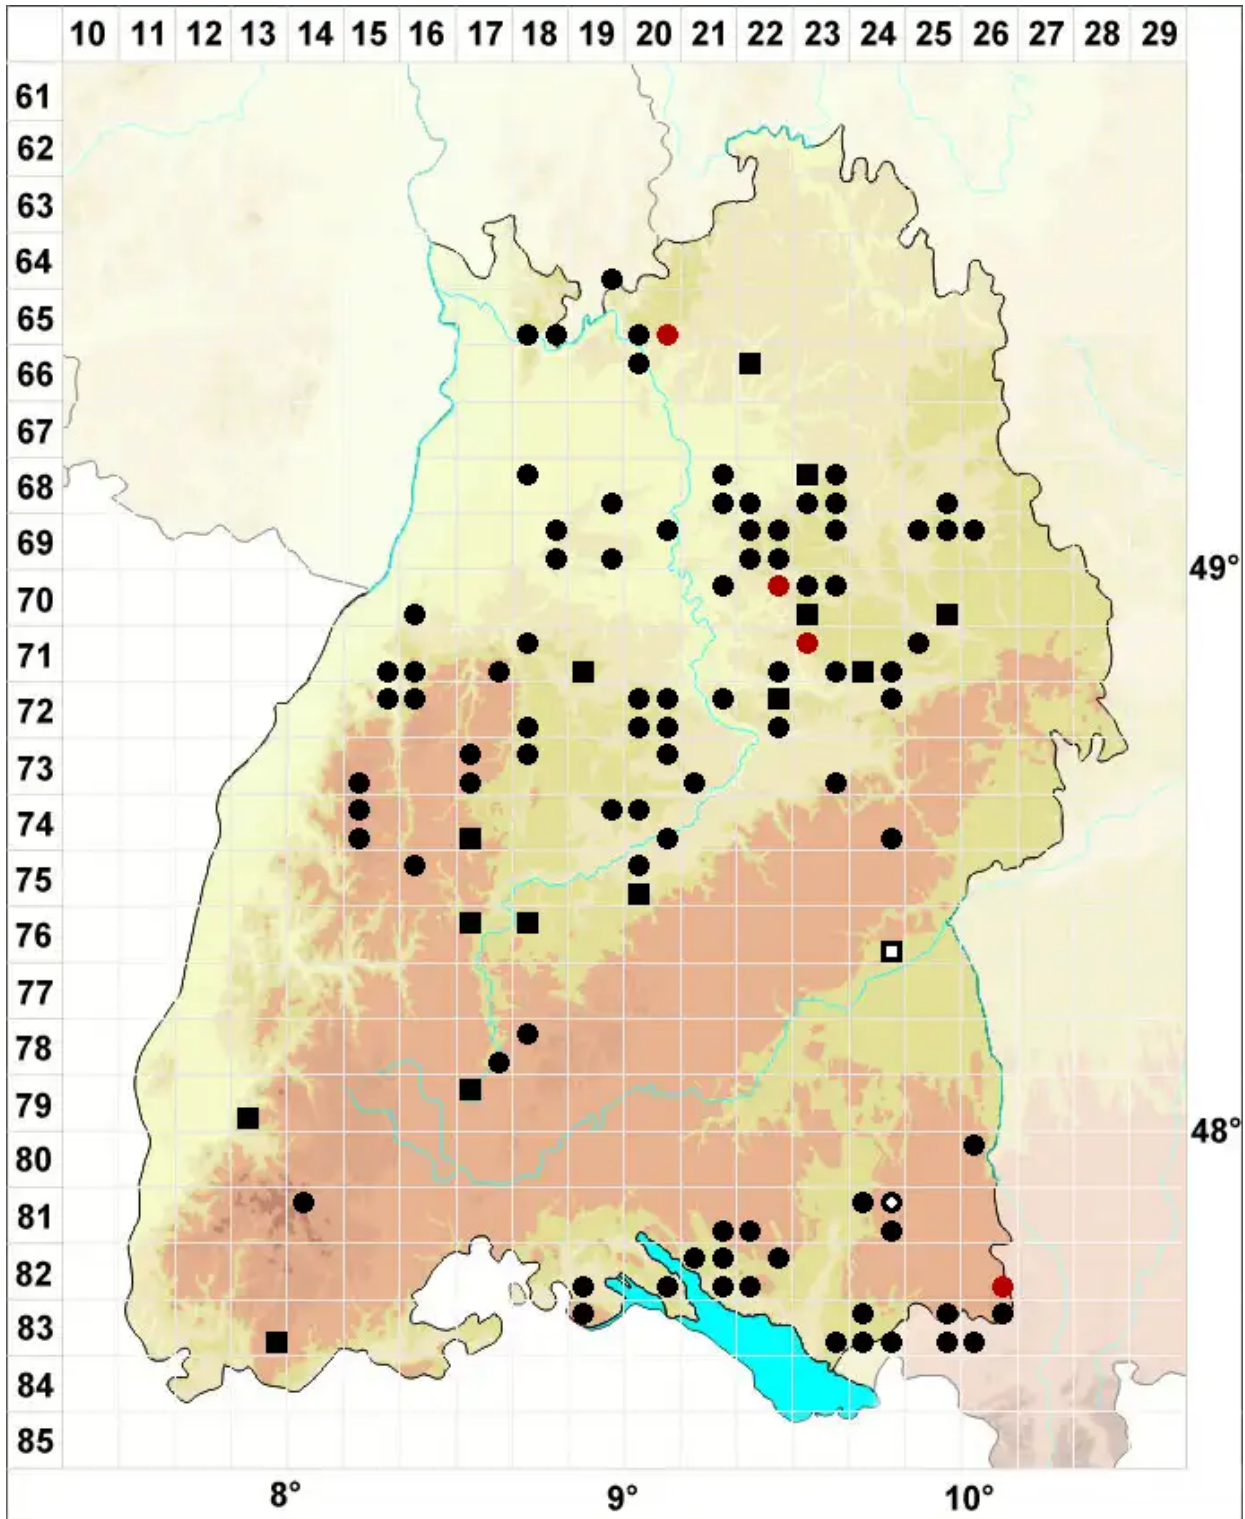

Seligeria recurvata (Hedw.) Bruch & Schimp.

Borsten-Zwergmoos

Legende:

- Symbole:**
- Ausgefülltes Symbol:
Zeitraum von 1980 bis heute (Aktuelle Angabe)
 - Leeres Symbol:
Zeitraum vor 1980 (Altangabe)
 - Quadrat: Herbarbeleg