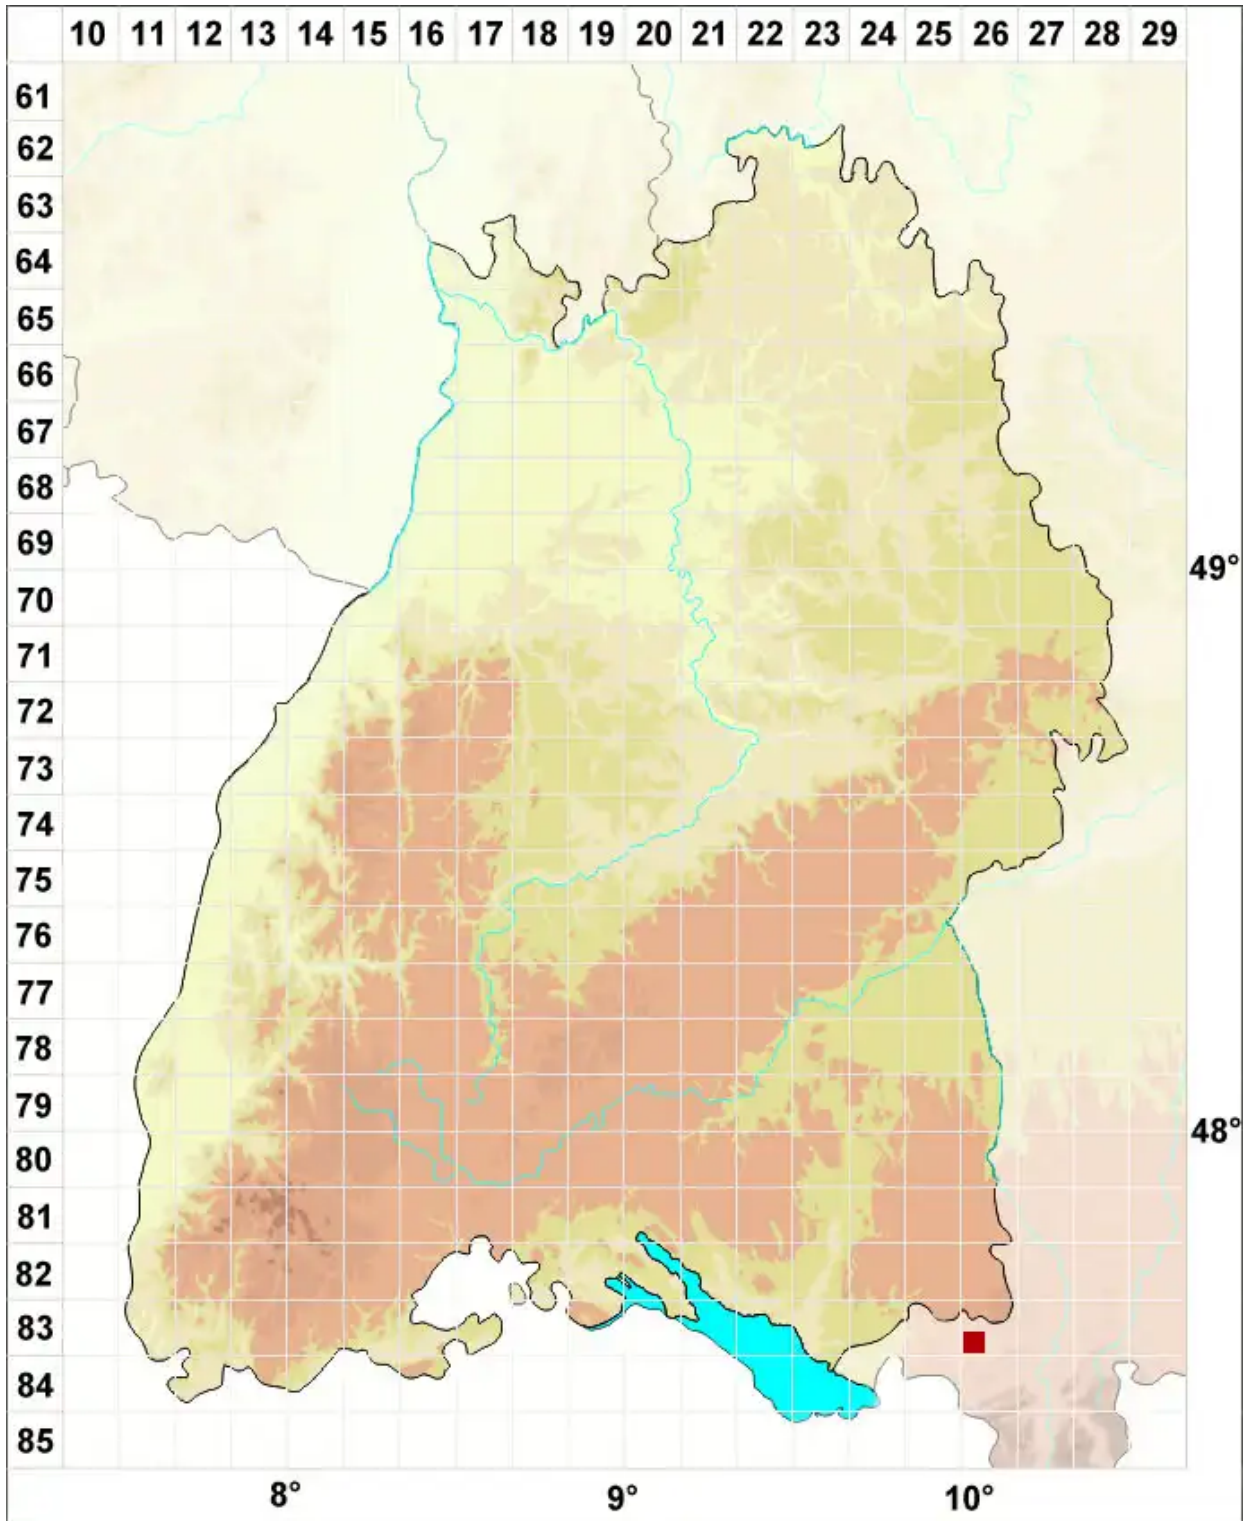

# Seligeria patula (Lindb.) Broth.

Ausgebreitetes Zwergmoos

Legende:

**Symbole:**

Ausgefülltes Symbol:  
Zeitraum von 1980 bis heute (Aktuelle Angabe)

Leeres Symbol:  
Zeitraum vor 1980 (Altangabe)

Quadrat: Herbarbeleg