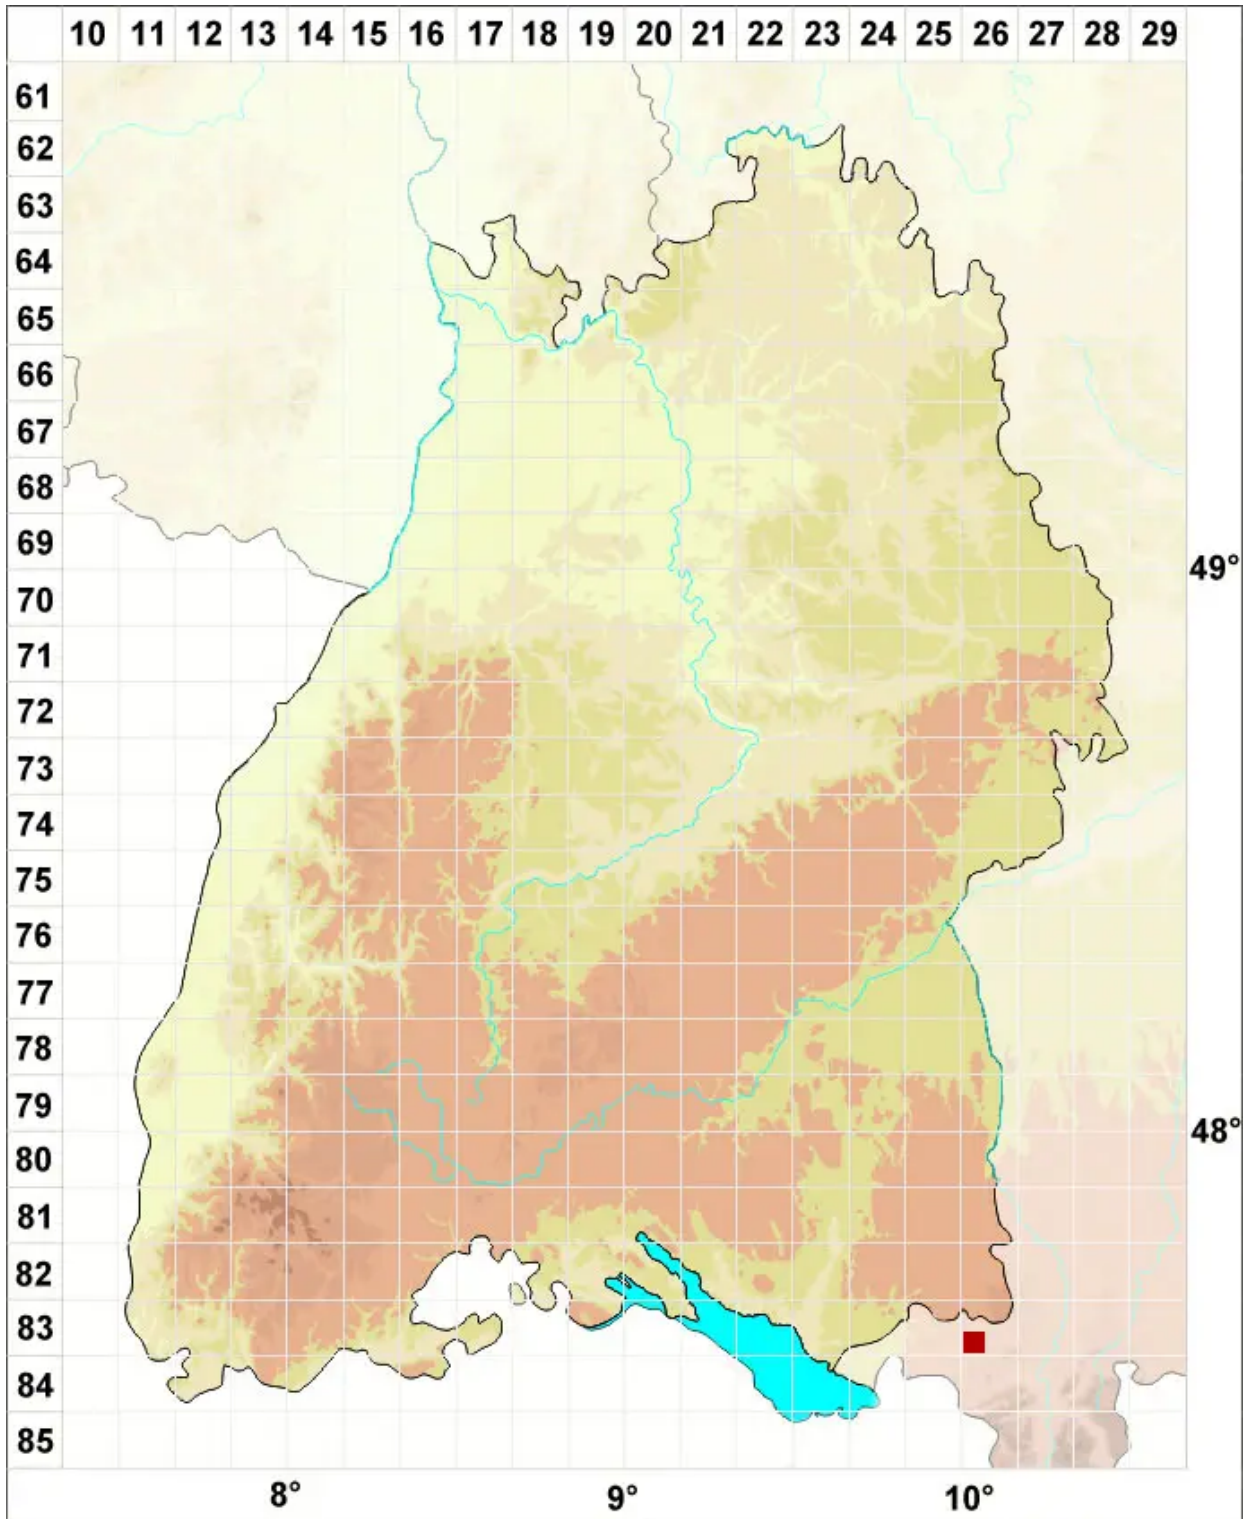

# Seligeria patula (Lindb.) Broth.

Ausgebreitetes Zwergmoos

Legende:

**Symbole:**  
Ausgefülltes Symbol:  
Zeitraum von 1980 bis heute (Aktuelle Angabe)  
Leeres Symbol:  
Zeitraum vor 1980 (Altangabe)  
Quadrat: Herbarbeleg