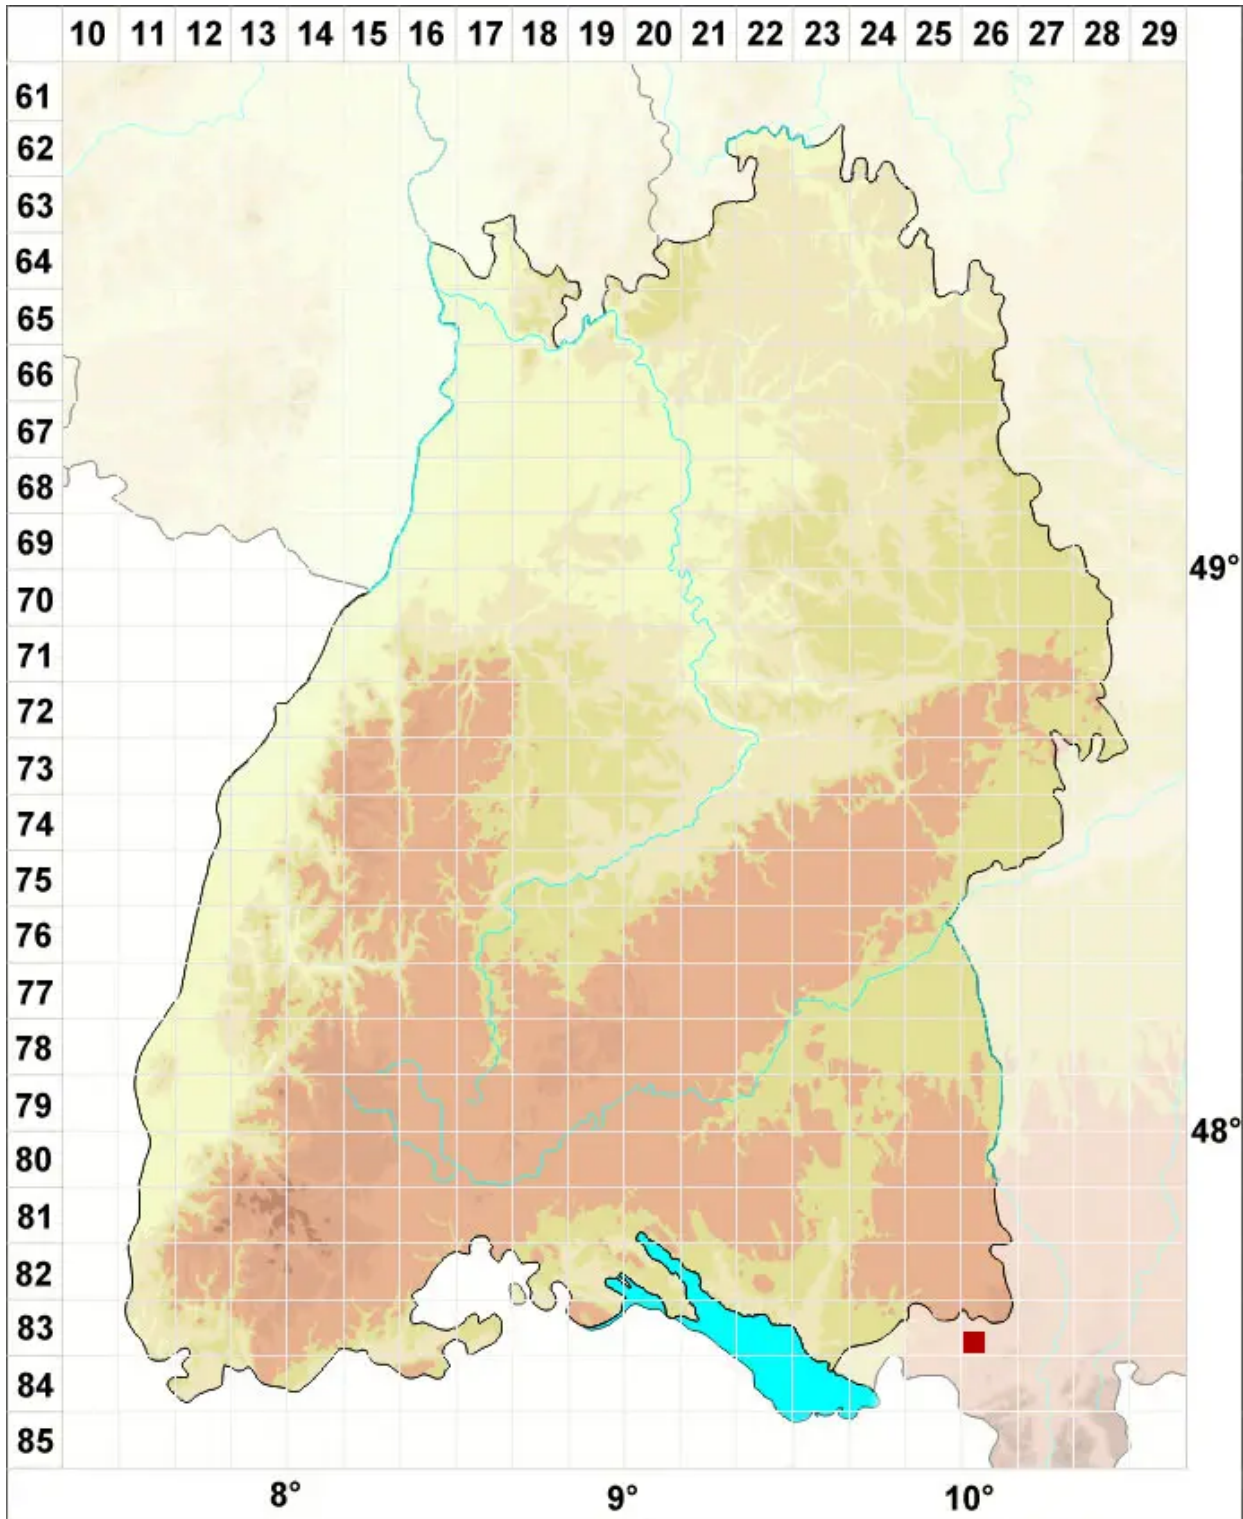

Seligeria patula (Lindb.) Broth.

Ausgebreitetes Zwergmoos

Legende:

Symbole:

Ausgefülltes Symbol:
Zeitraum von 1980 bis heute (Aktuelle Angabe)

Leeres Symbol:
Zeitraum vor 1980 (Altangabe)

Quadrat: Herbarbeleg