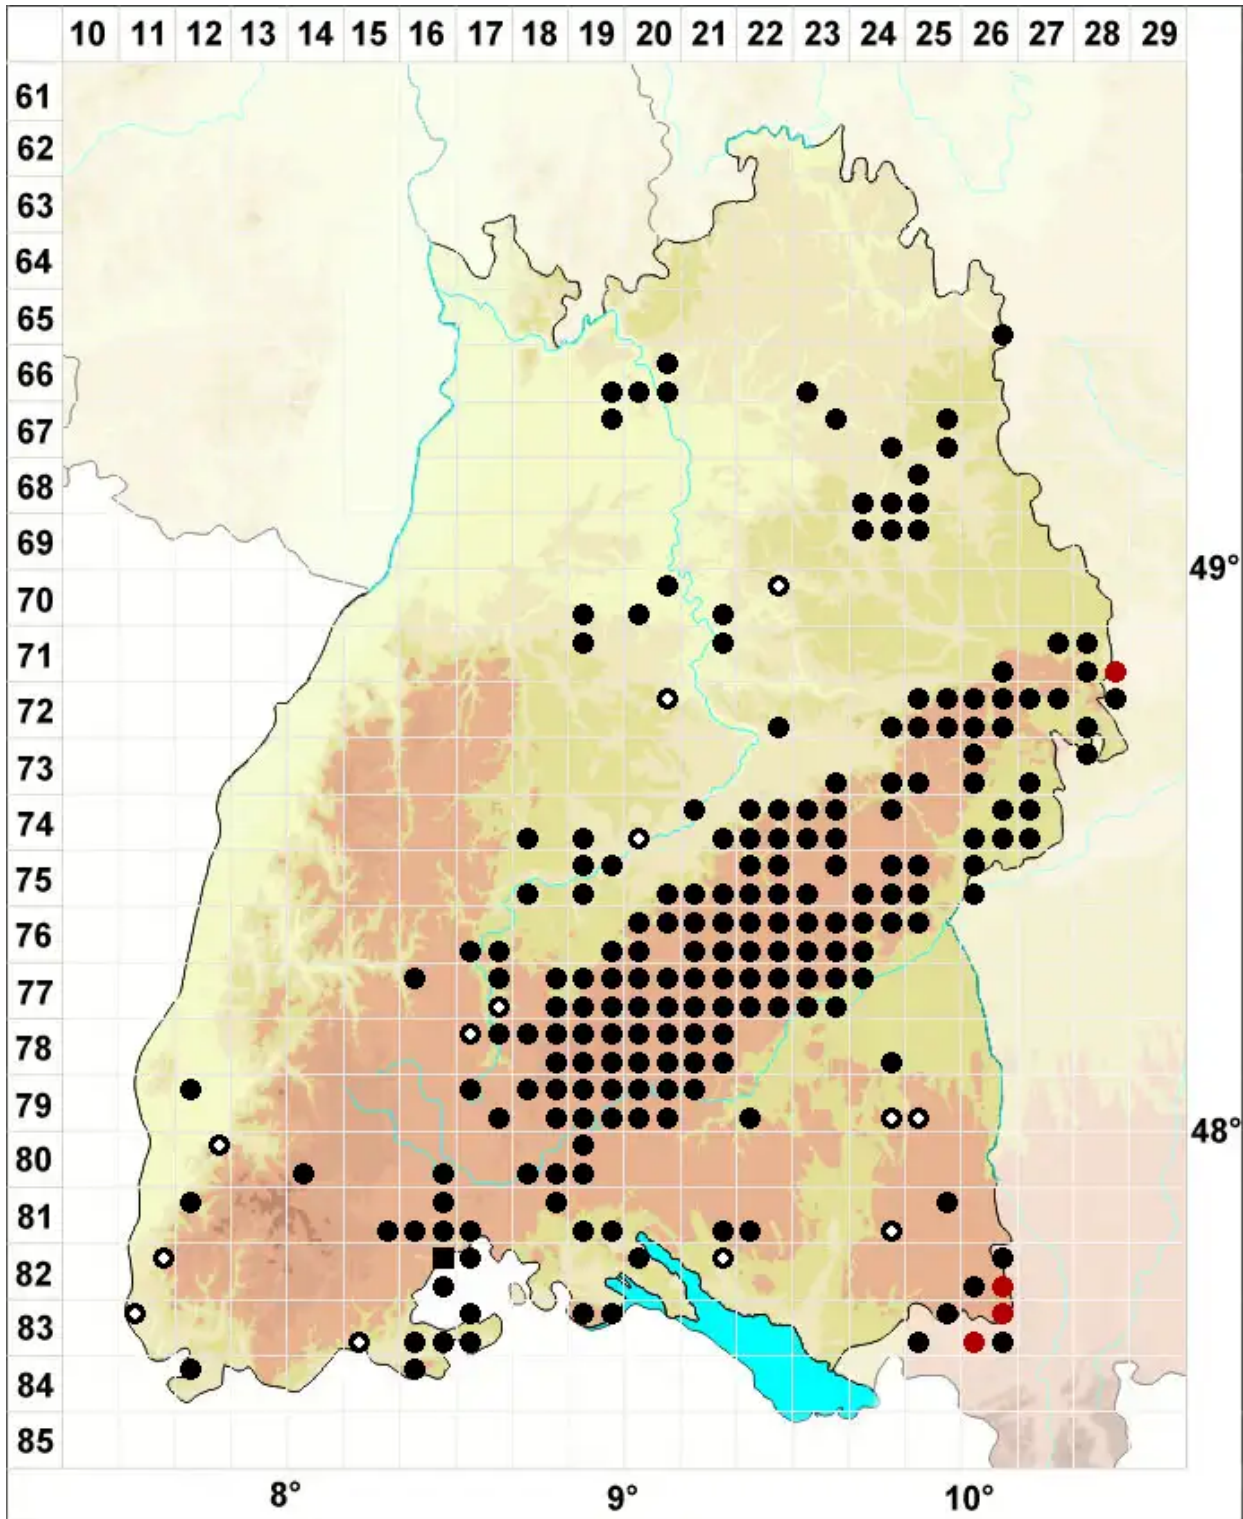

# Seligeria pusilla (Hedw.) Bruch & Schimp.

Winziges Zwergmoos

Legende:

- Symbole:**
- Ausgefülltes Symbol:  
Zeitraum von 1980 bis heute (Aktuelle Angabe)
  - Leeres Symbol:  
Zeitraum vor 1980 (Altangabe)
  - Quadrat: Herbarbeleg