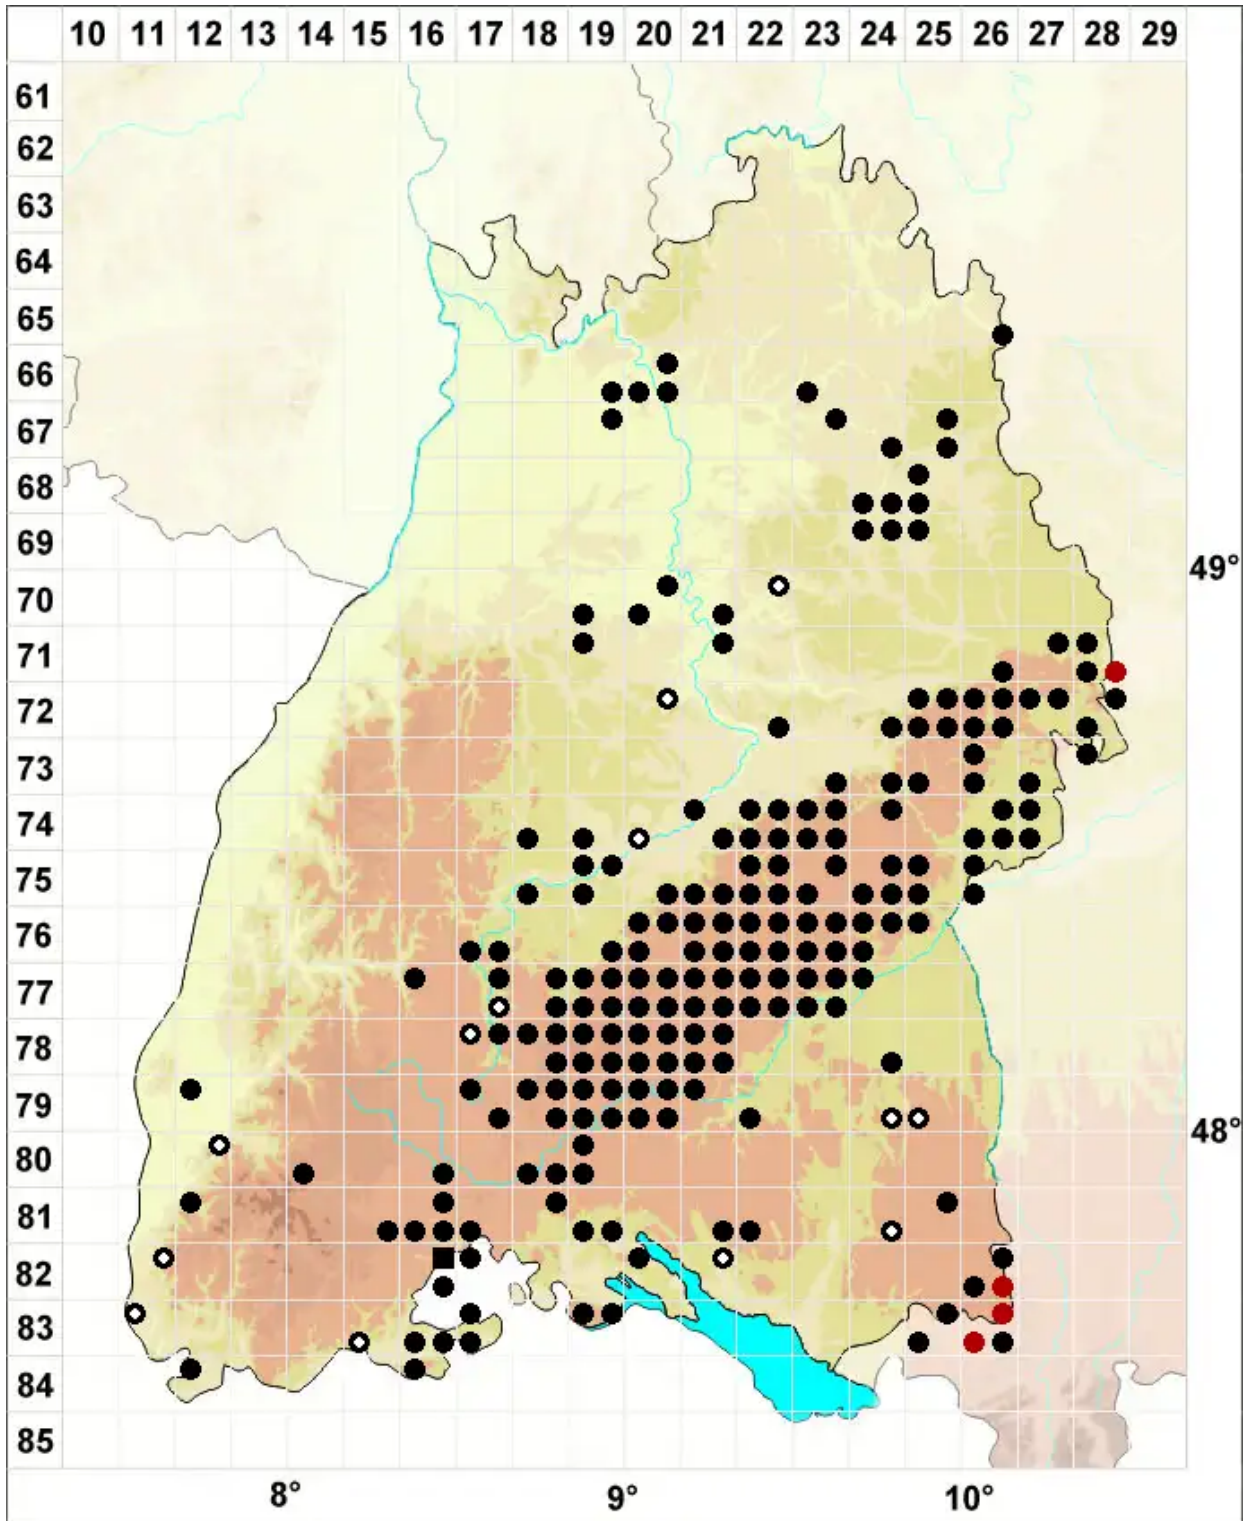

# Seligeria pusilla (Hedw.) Bruch & Schimp.

Winziges Zwergmoos

Legende:

- Symbole:**
- Ausgefülltes Symbol:  
Zeitraum von 1980 bis heute (Aktuelle Angabe)
  - Leeres Symbol:  
Zeitraum vor 1980 (Altangabe)
  - Quadrat: Herbarbeleg