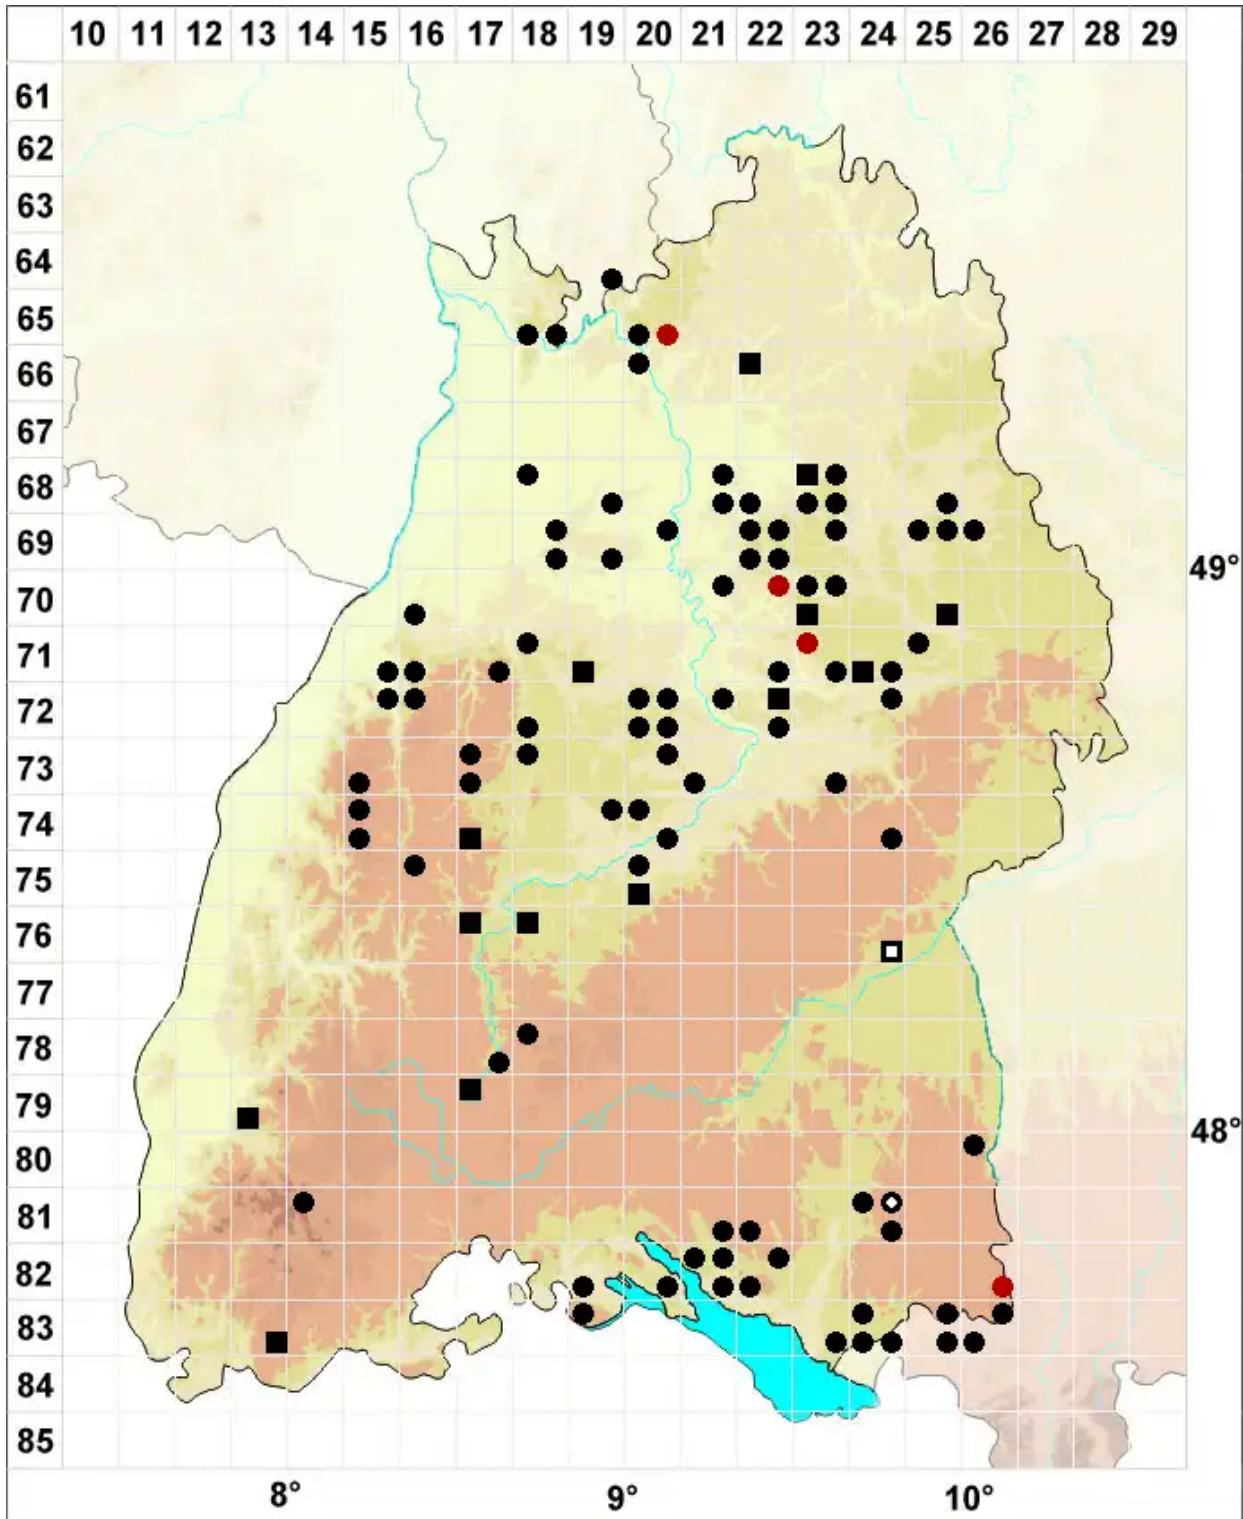

# Seligeria recurvata (Hedw.) Bruch & Schimp.

Borsten-Zwergmoos

Legende:

- Symbole:**
- Ausgefülltes Symbol:  
Zeitraum von 1980 bis heute (Aktuelle Angabe)
  - Leeres Symbol:  
Zeitraum vor 1980 (Altangabe)
  - Quadrat: Herbarbeleg