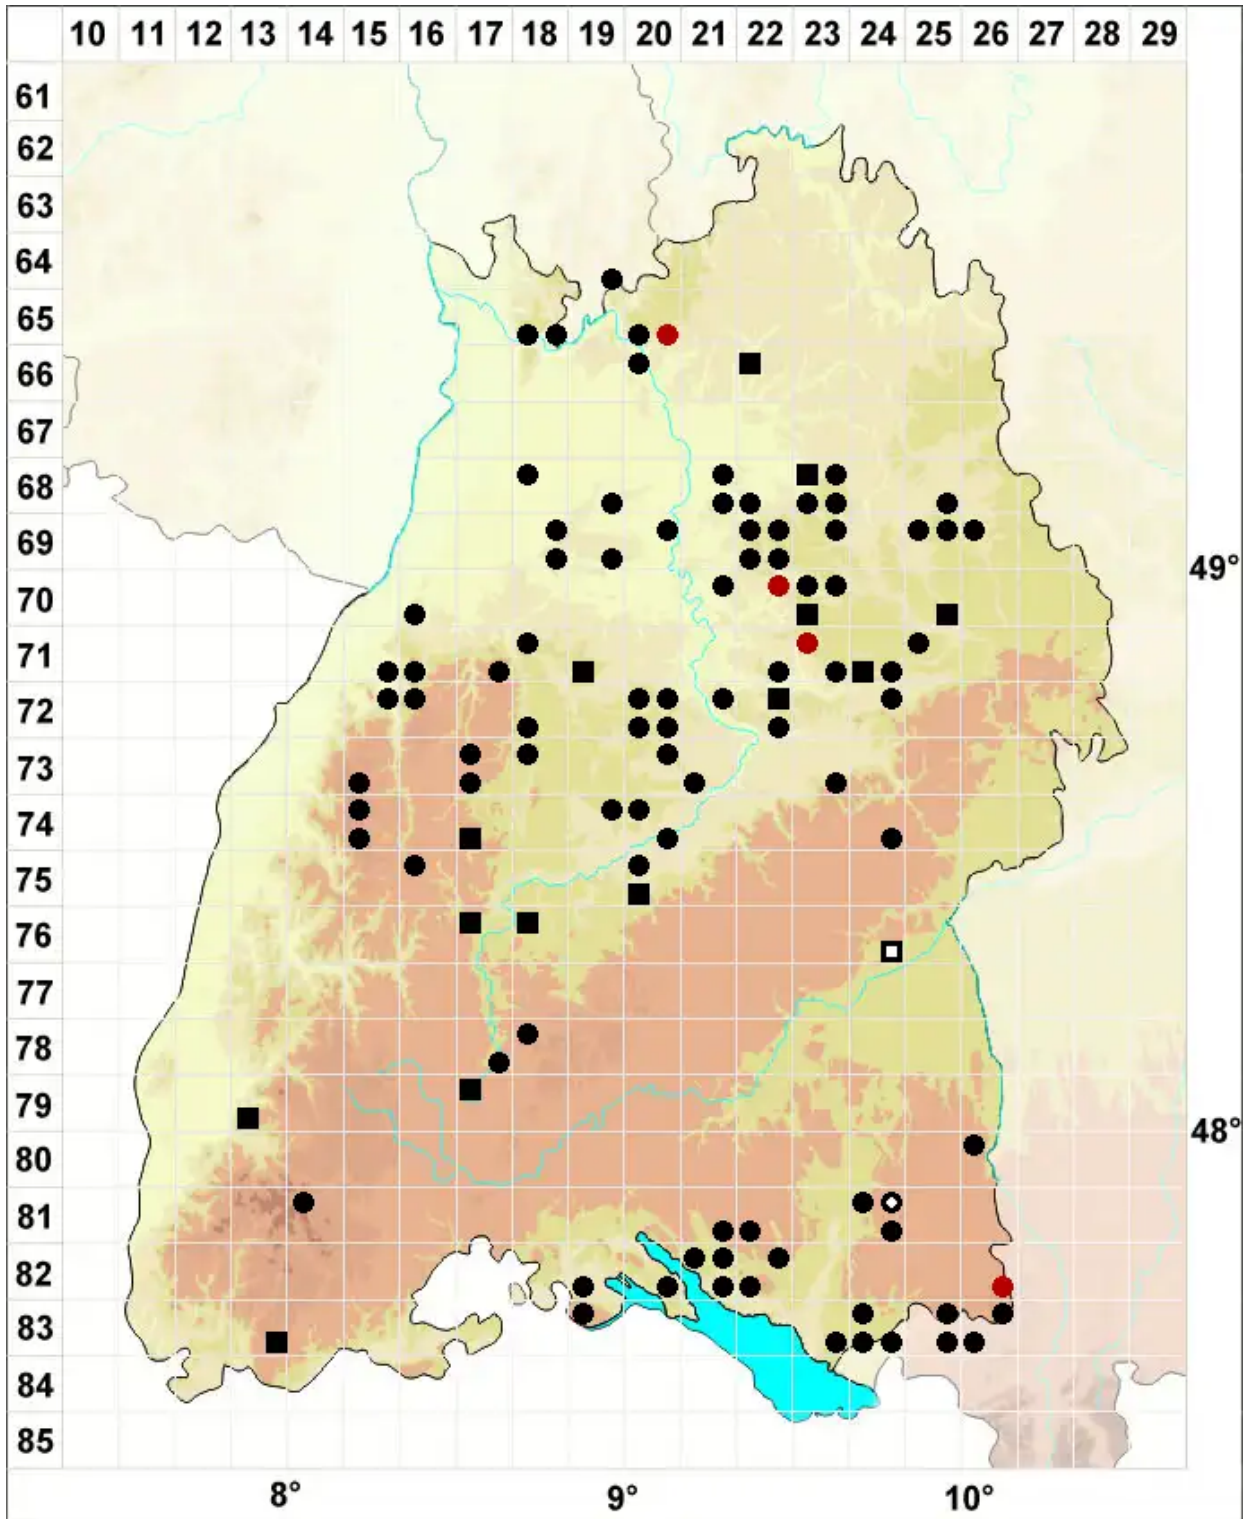

# Seligeria recurvata (Hedw.) Bruch & Schimp.

Borsten-Zwergmoos

Legende:

- Symbole:**  
Ausgefülltes Symbol:  
Zeitraum von 1980 bis heute (Aktuelle Angabe)  
Leeres Symbol:  
Zeitraum vor 1980 (Altangabe)  
Quadrat: Herbarbeleg