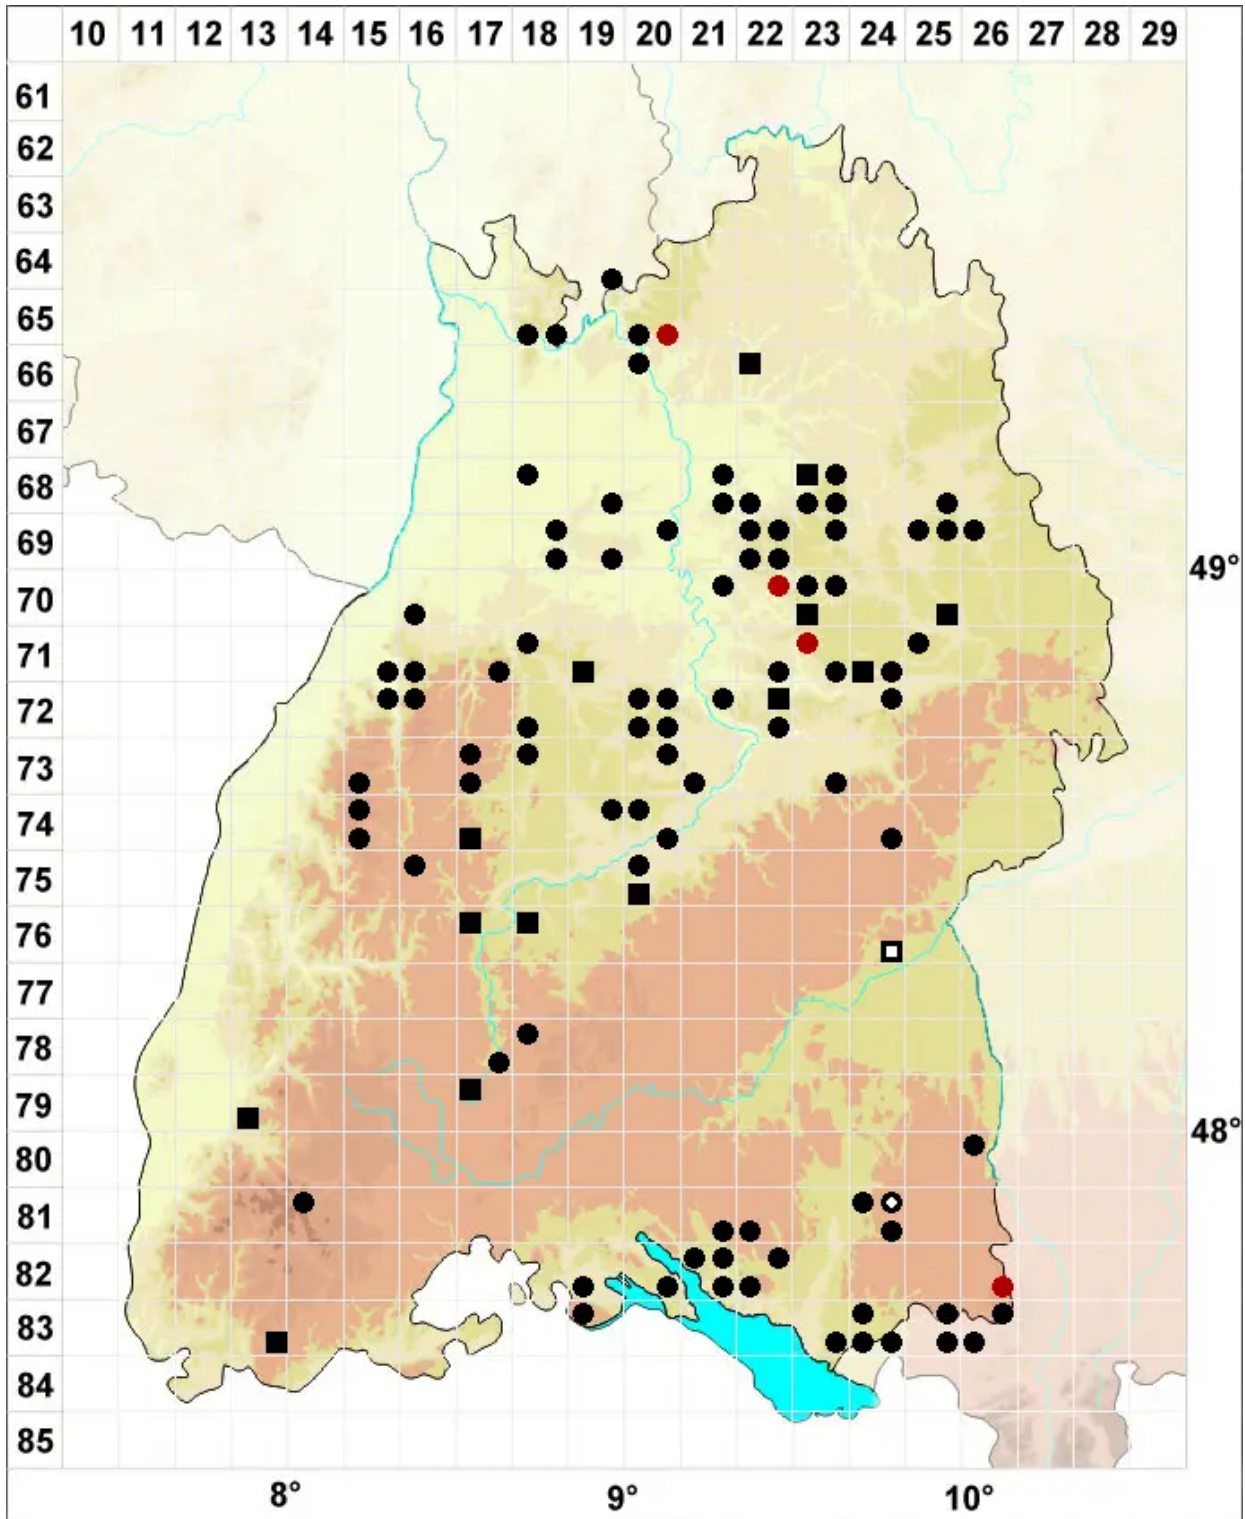

# Seligeria recurvata (Hedw.) Bruch & Schimp.

Borsten-Zwergmoos

Legende:

- Symbole:**
- Ausgefülltes Symbol:  
Zeitraum von 1980 bis heute (Aktuelle Angabe)
  - Leeres Symbol:  
Zeitraum vor 1980 (Altangabe)
  - Quadrat: Herbarbeleg