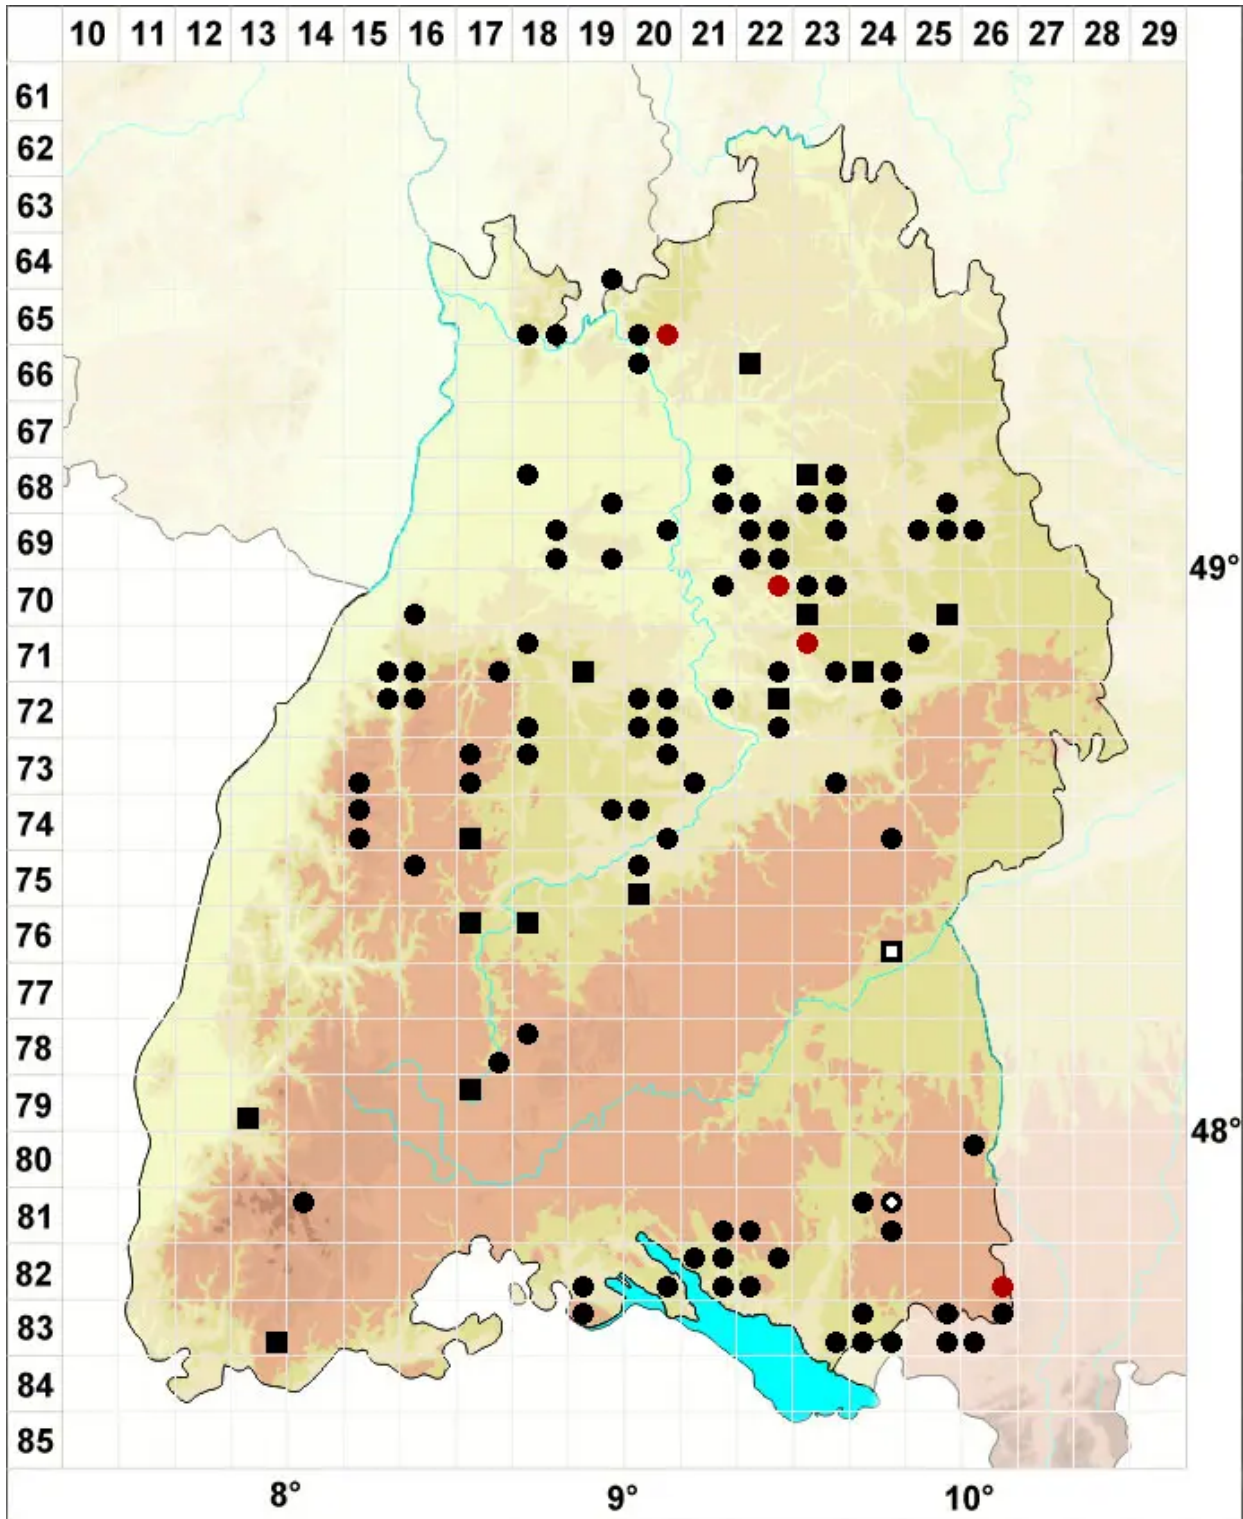

Seligeria recurvata (Hedw.) Bruch & Schimp.

Borsten-Zwergmoos

Legende:

- Symbole:**
- Ausgefülltes Symbol:
Zeitraum von 1980 bis heute (Aktuelle Angabe)
 - Leeres Symbol:
Zeitraum vor 1980 (Altangabe)
 - Quadrat: Herbarbeleg