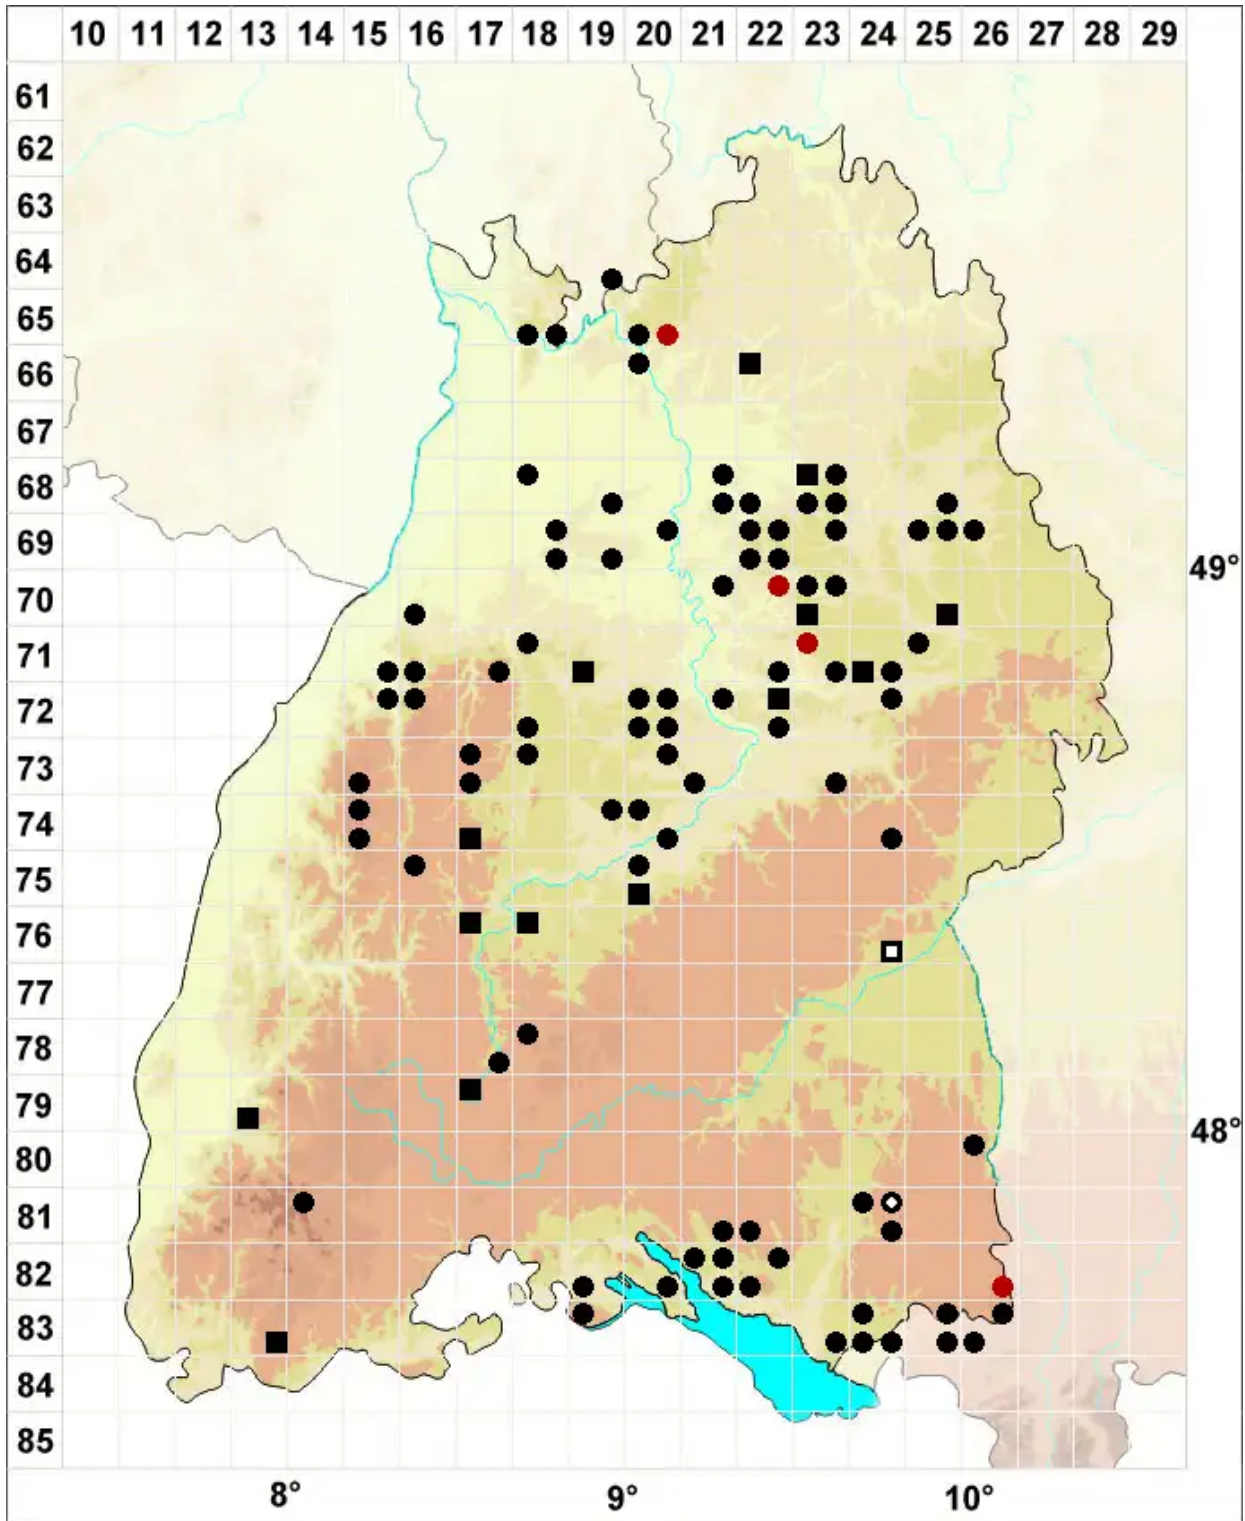

Seligeria recurvata (Hedw.) Bruch & Schimp.

Borsten-Zwergmoos

Legende:

- Symbole:**
- Ausgefülltes Symbol:
Zeitraum von 1980 bis heute (Aktuelle Angabe)
 - Leeres Symbol:
Zeitraum vor 1980 (Altangabe)
 - Quadrat: Herbarbeleg