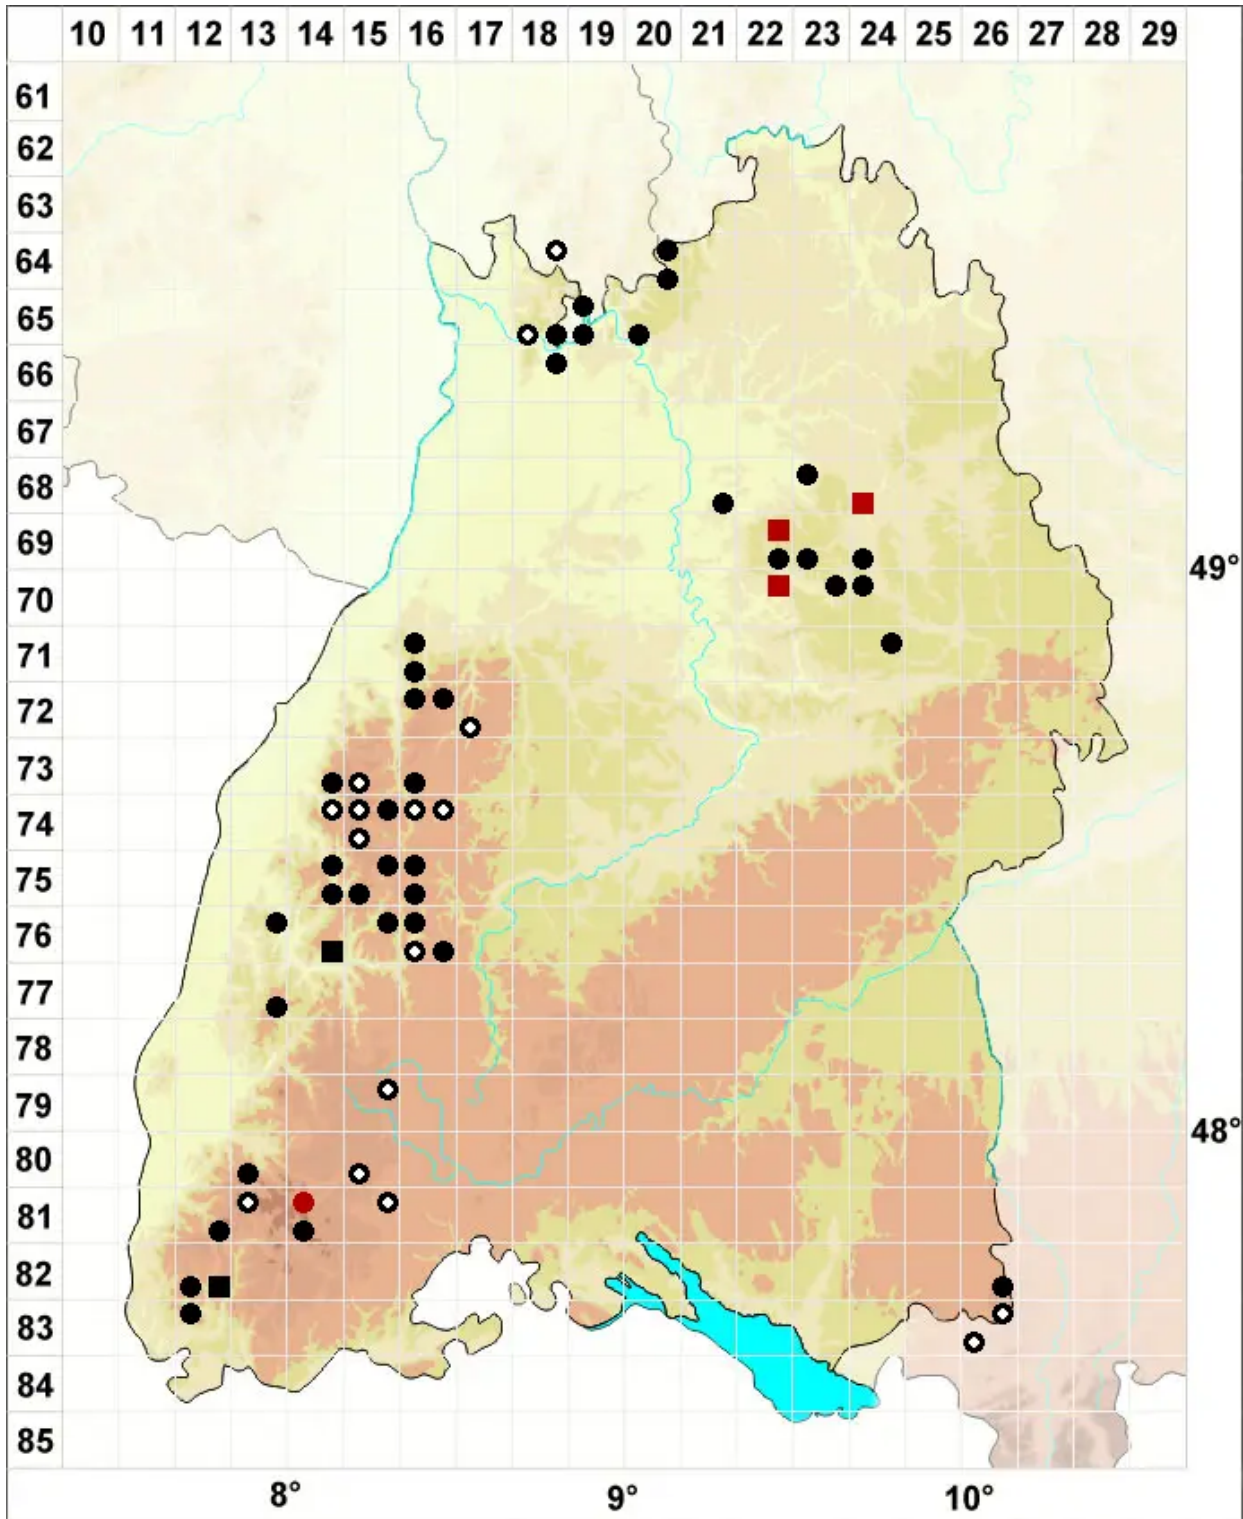

Brachydontium trichodes (F.Weber) Milde

Haarblättriges Kurzzahnmoos

Legende:

- Symbole:**
- Ausgefülltes Symbol:
Zeitraum von 1980 bis heute (Aktuelle Angabe)
 - Leeres Symbol:
Zeitraum vor 1980 (Altangabe)
 - Quadrat: Herbarbeleg