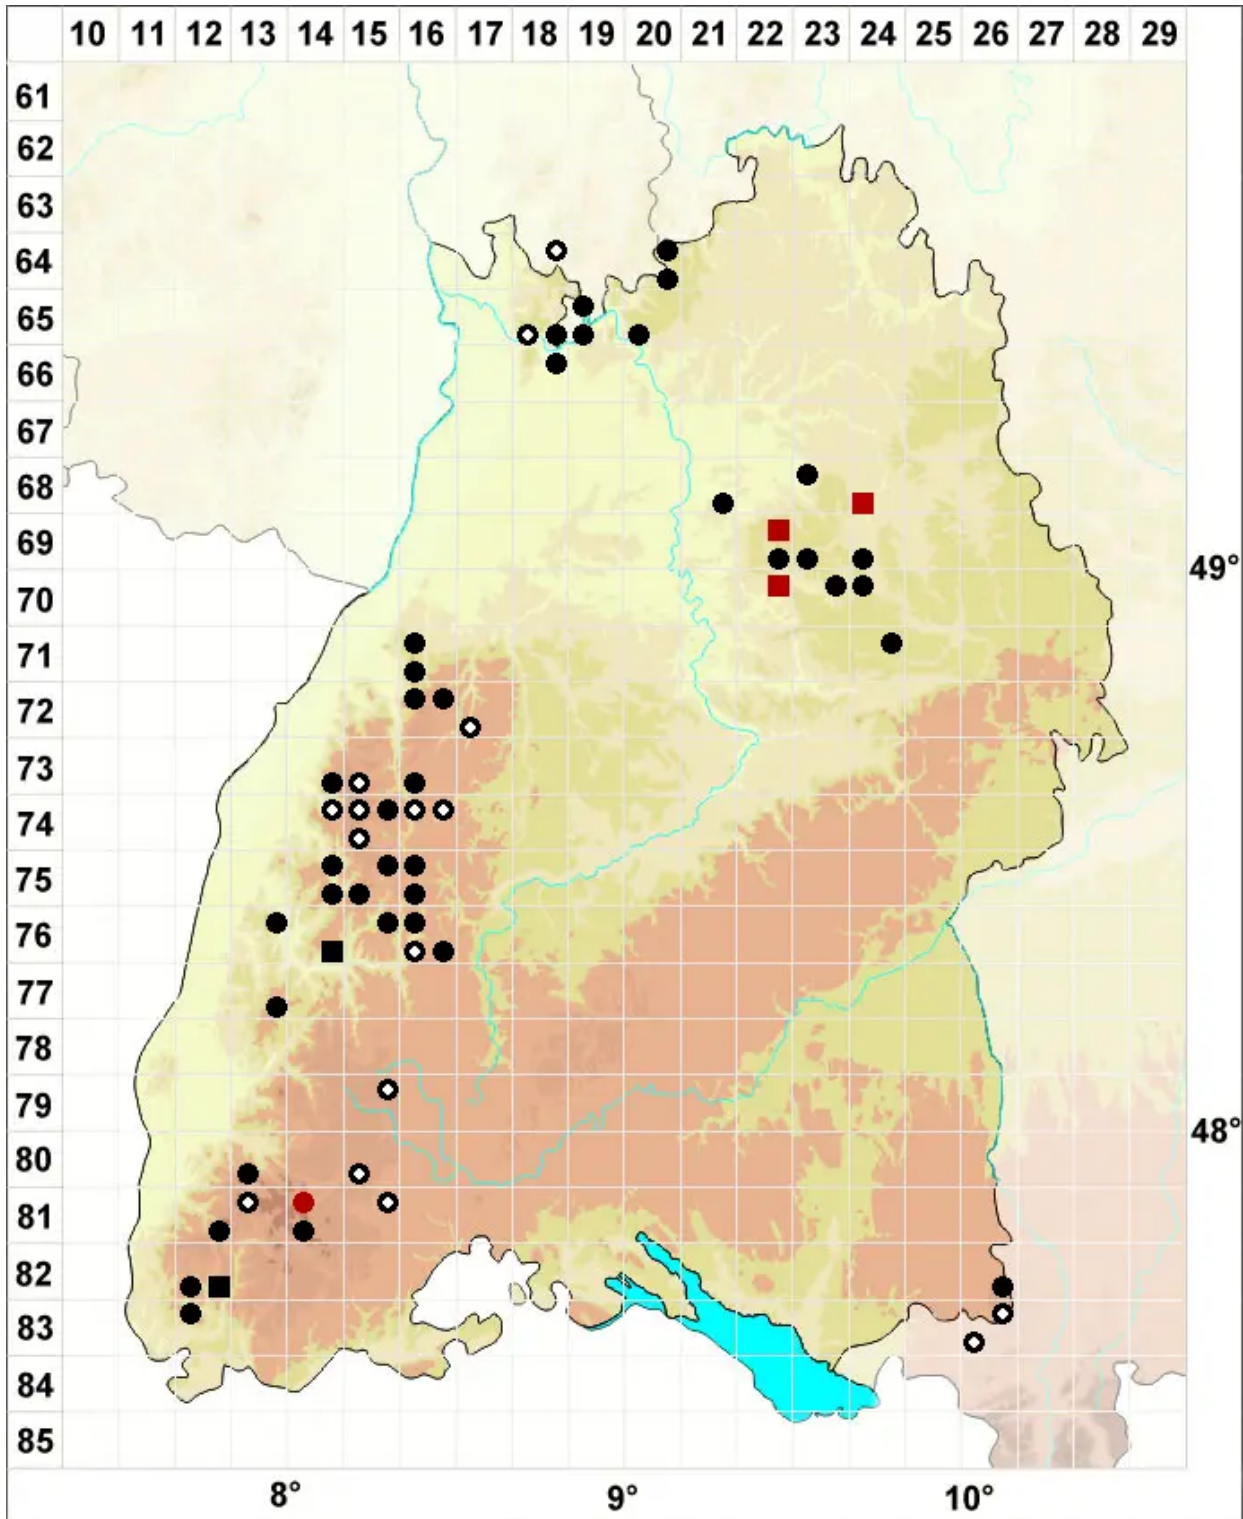

Brachydontium trichodes (F.Weber) Milde

Haarblättriges Kurzzahnmoos

Legende:

Symbole:

Ausgefülltes Symbol:
Zeitraum von 1980 bis heute (Aktuelle Angabe)

Leeres Symbol:
Zeitraum vor 1980 (Altangabe)

Quadrat: Herbarbeleg