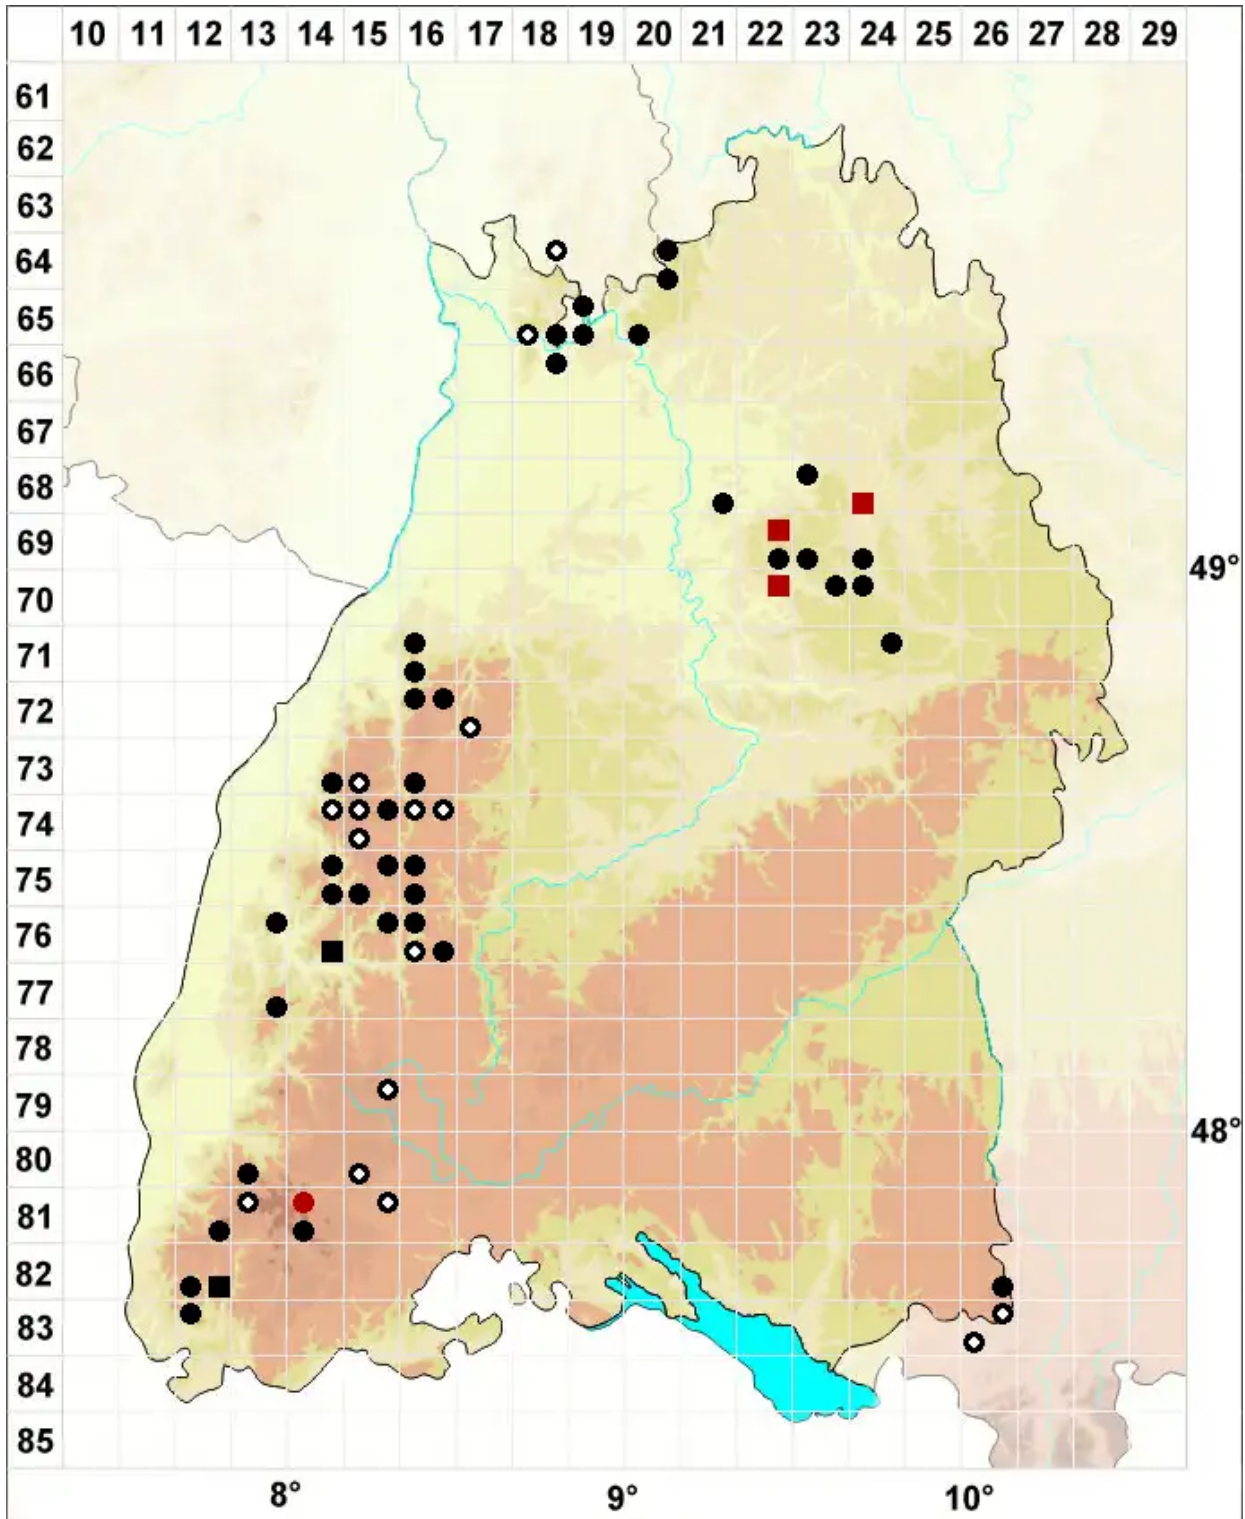

Brachydontium trichodes (F.Weber) Milde

Haarblättriges Kurzzahnmoos

Legende:

- Symbole:**
Ausgefülltes Symbol:
Zeitraum von 1980 bis heute (Aktuelle Angabe)
Leeres Symbol:
Zeitraum vor 1980 (Altangabe)
Quadrat: Herbarbeleg