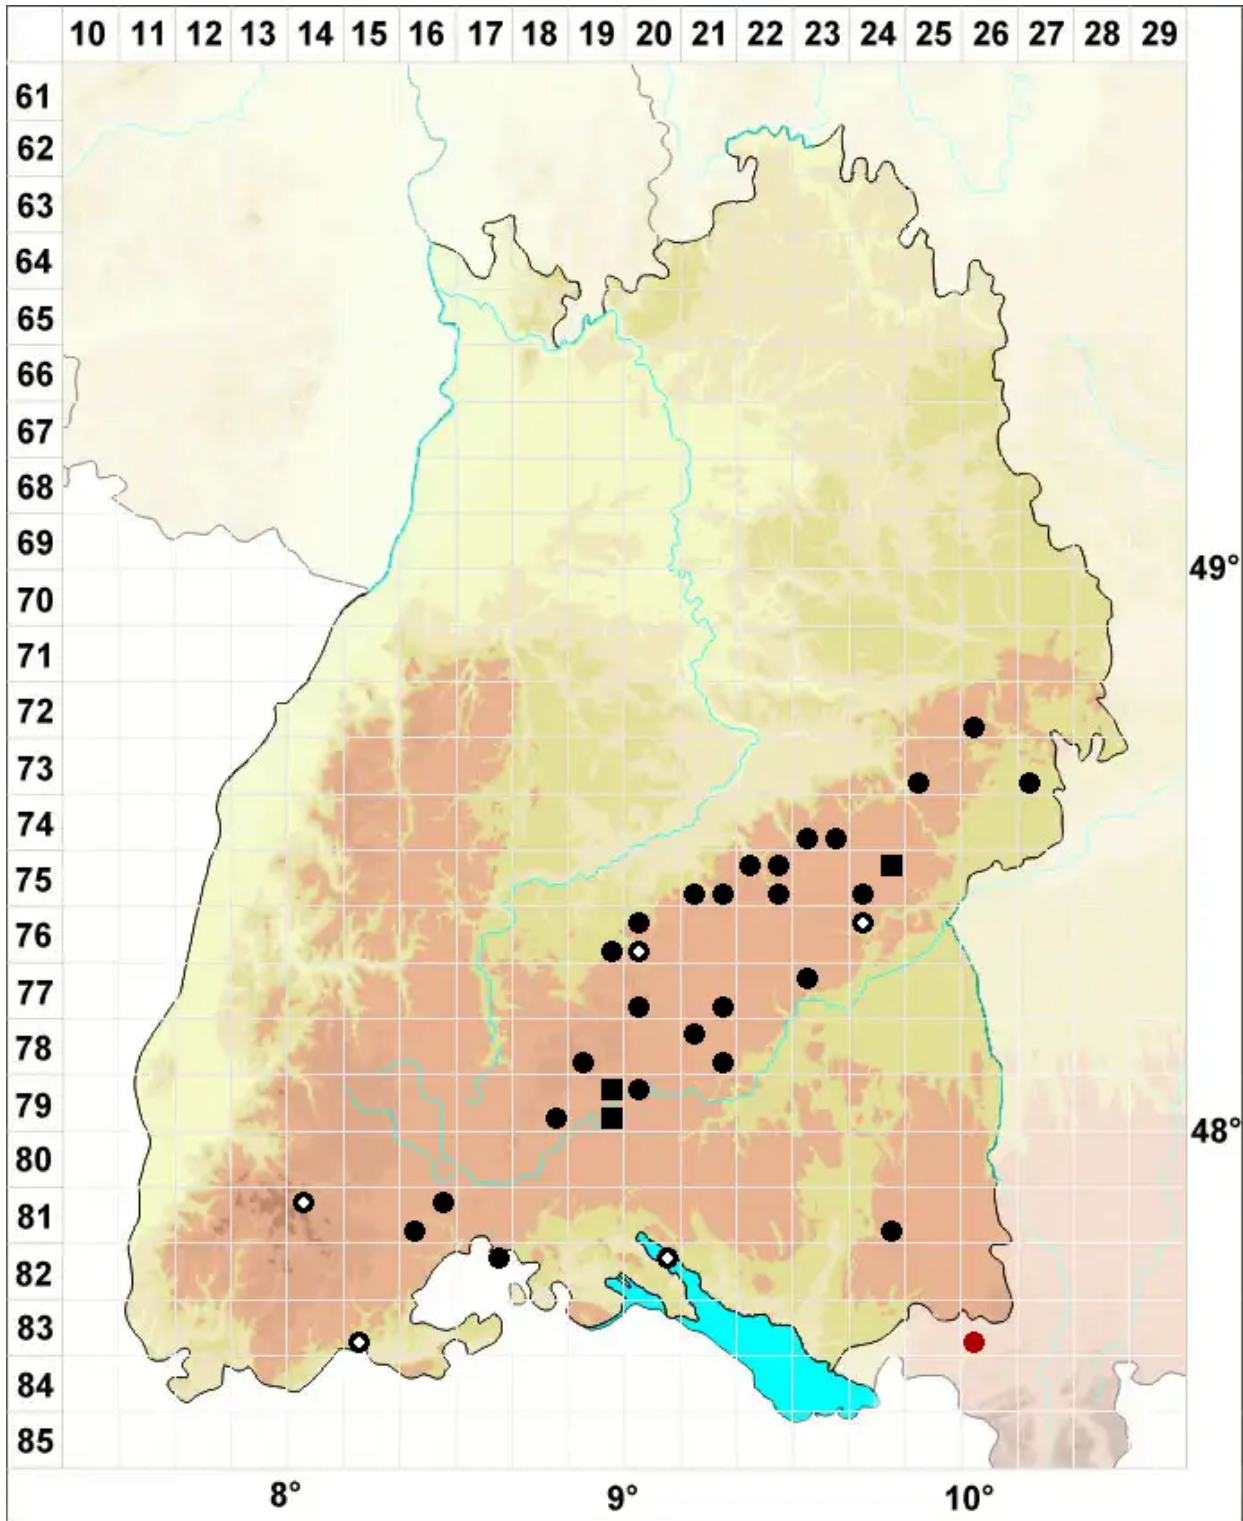

Seligeria trifaria (Brid.) Lindb.

Dreizeiliges Zwergmoos

Legende:

- Symbole:**
- Ausgefülltes Symbol:
Zeitraum von 1980 bis heute (Aktuelle Angabe)
 - Leeres Symbol:
Zeitraum vor 1980 (Altangabe)
 - Quadrat: Herbarbeleg