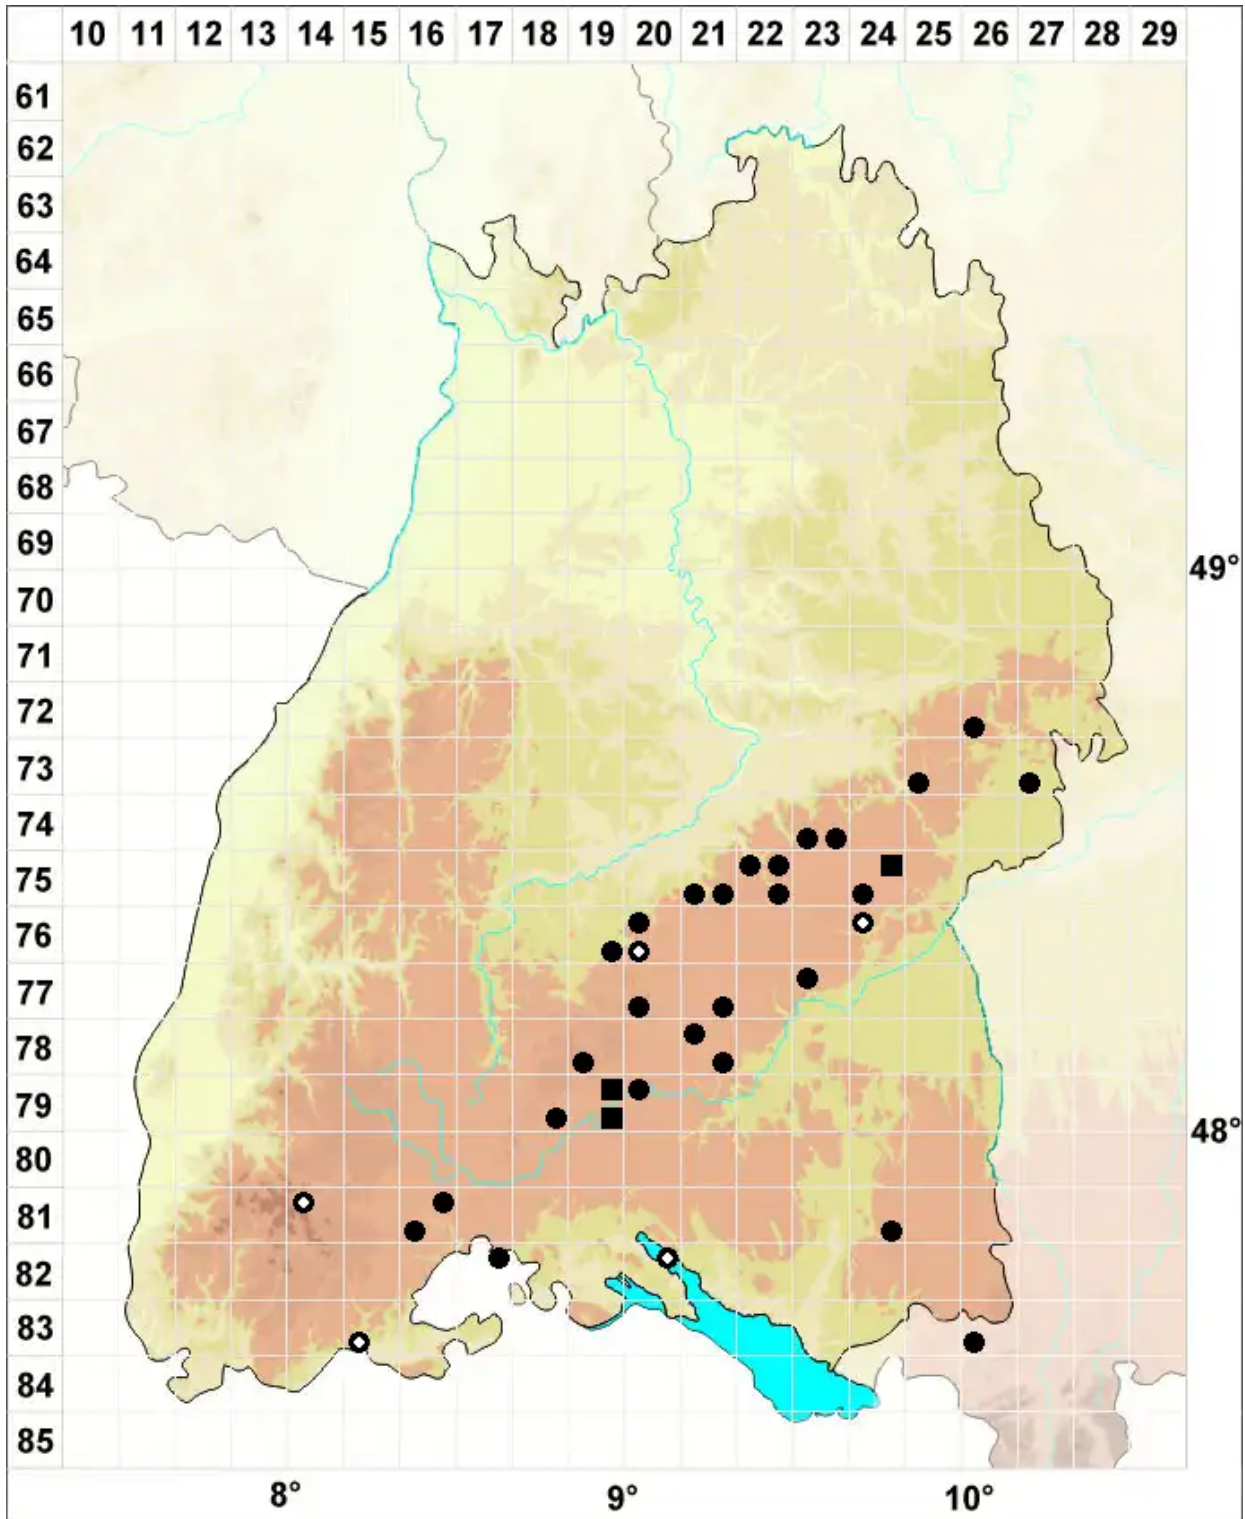

Seligeria trifaria (Brid.) Lindb. var. trifaria

Echtes Dreizeiliges Zwergmoos

Legende:

Symbole:

Ausgefülltes Symbol:
Zeitraum von 1980 bis heute (Aktuelle Angabe)

Leeres Symbol:
Zeitraum vor 1980 (Altangabe)

Quadrat: Herbarbeleg