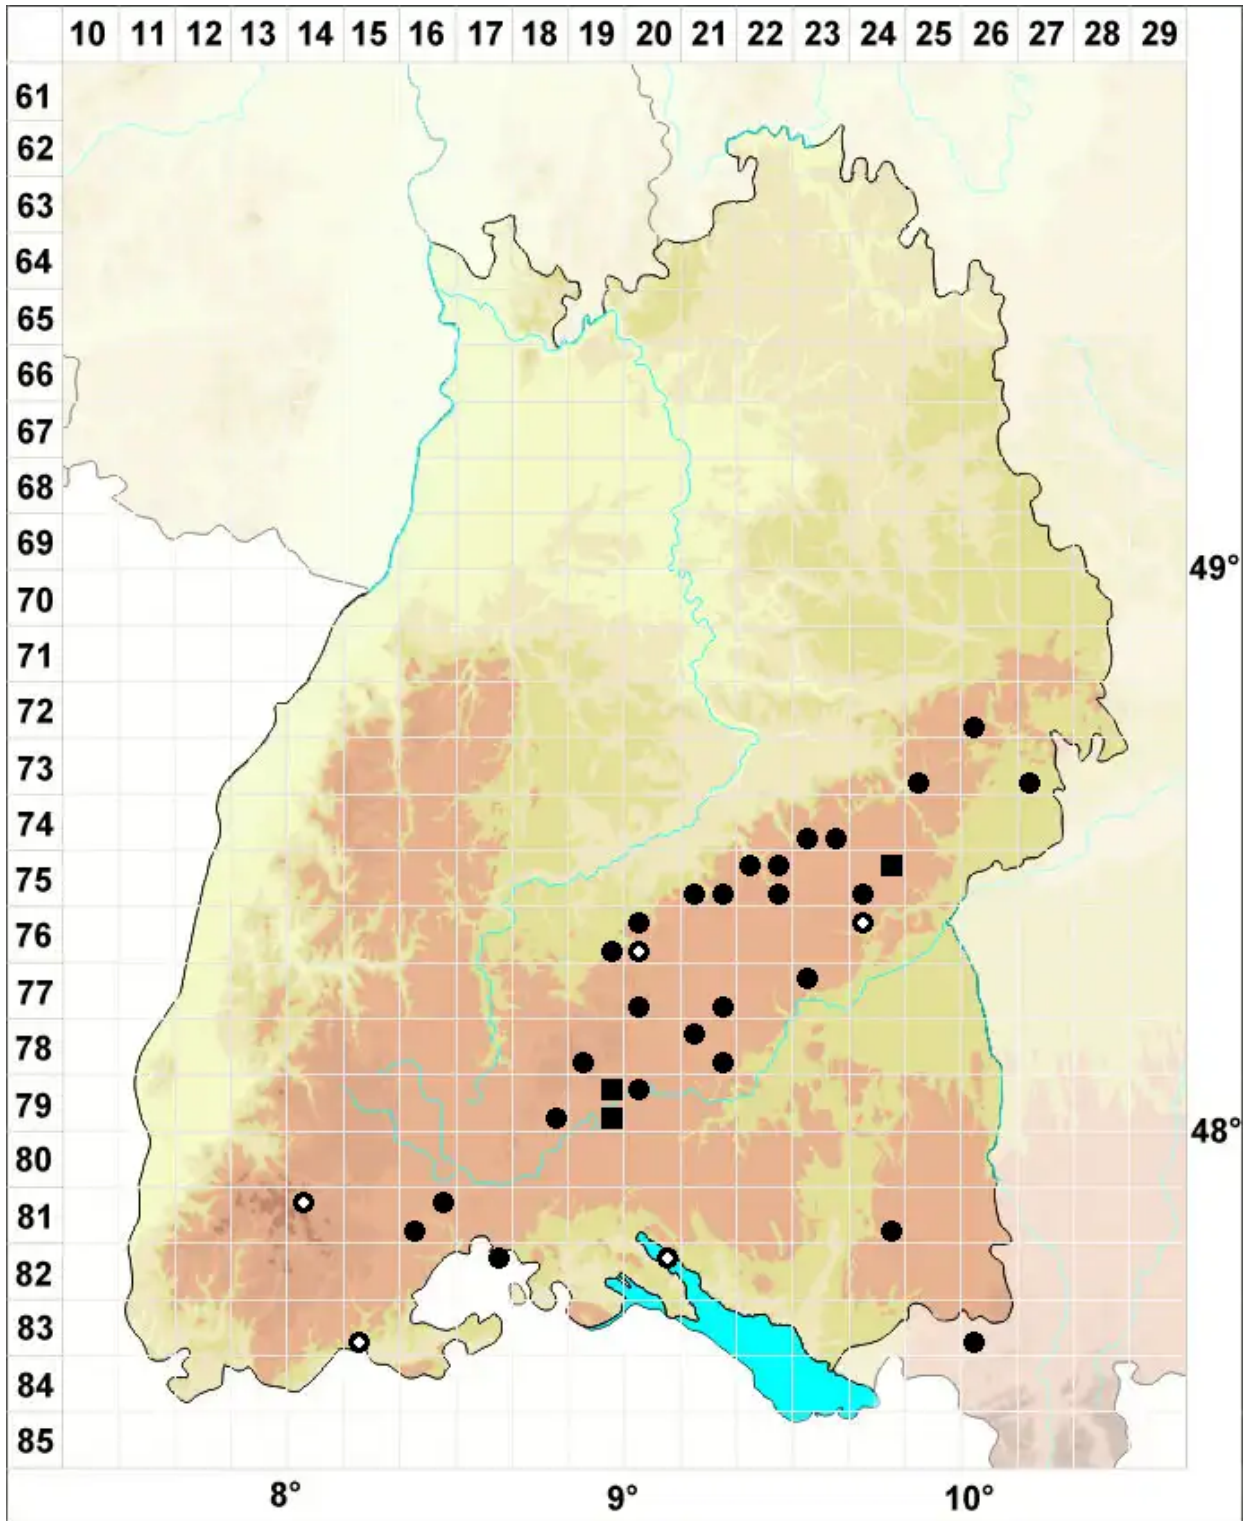

Seligeria trifaria (Brid.) Lindb. var. trifaria

Echtes Dreizeiliges Zwergmoos

Legende:

Symbole:

Ausgefülltes Symbol:
Zeitraum von 1980 bis heute (Aktuelle Angabe)

Leeres Symbol:
Zeitraum vor 1980 (Altangabe)

Quadrat: Herbarbeleg