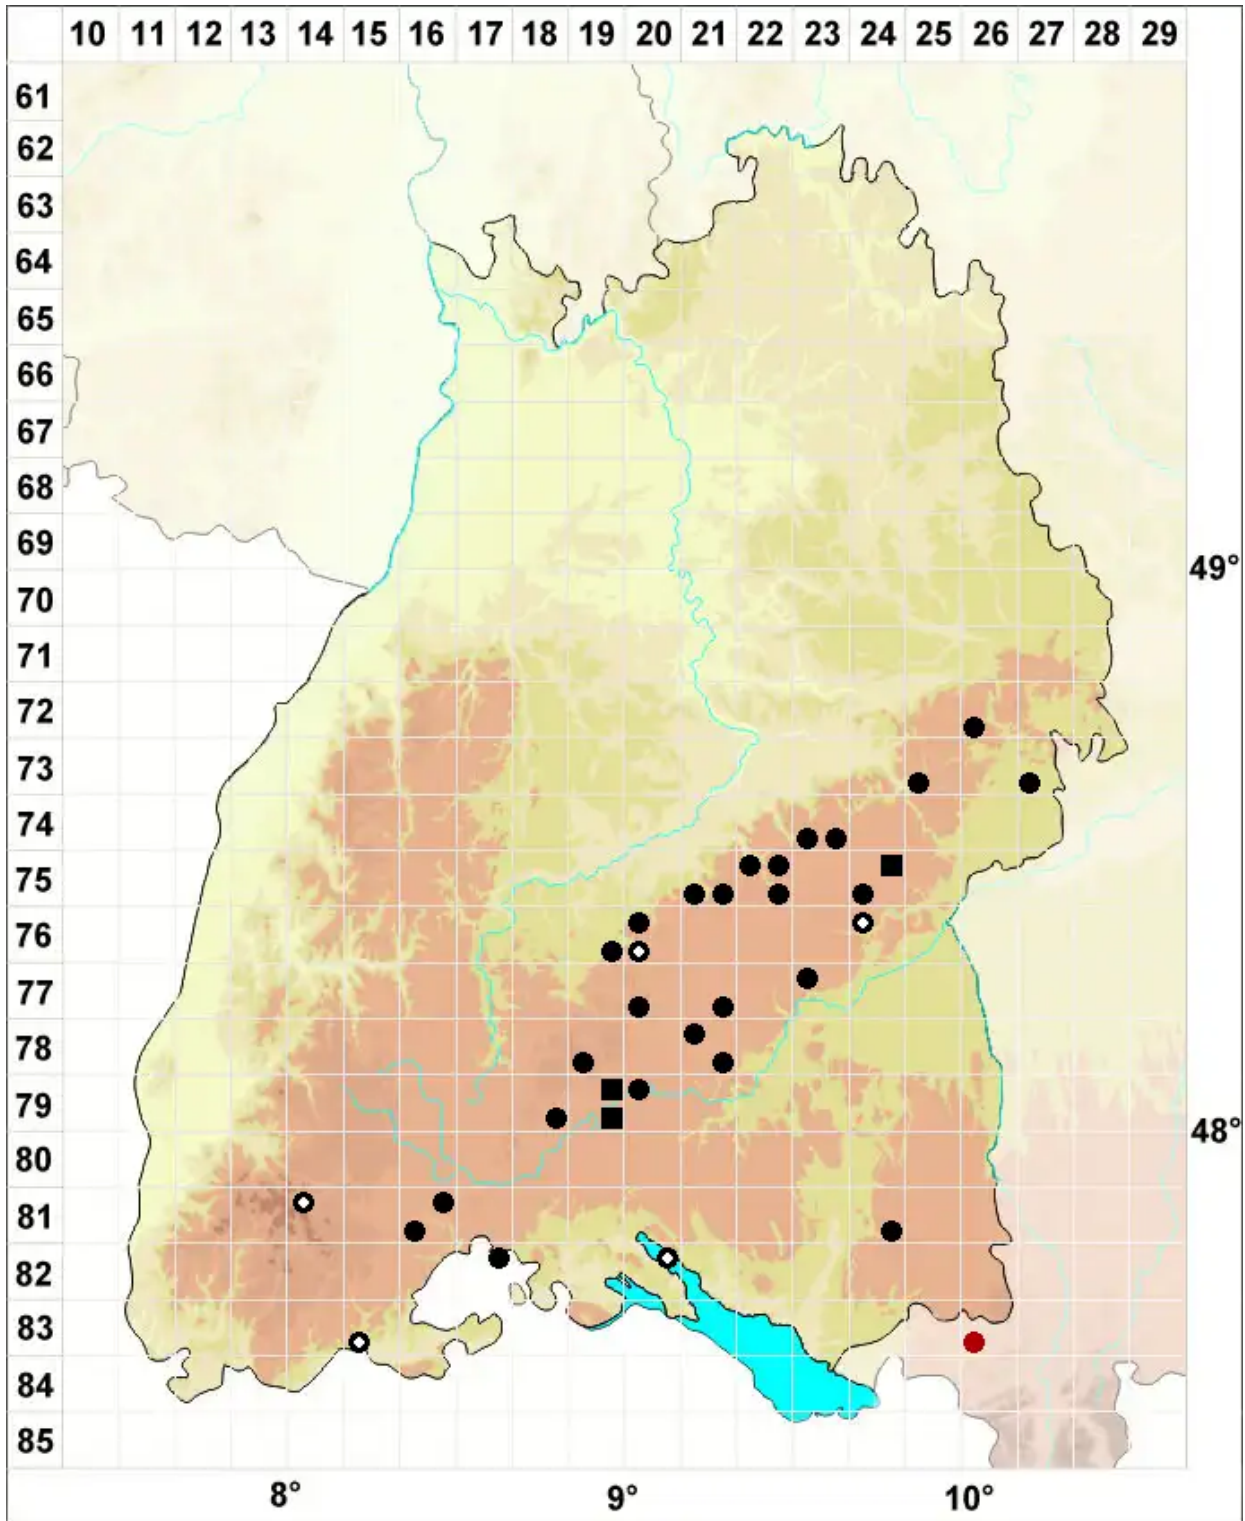

Seligeria trifaria (Brid.) Lindb.

Dreizeiliges Zwergmoos

Legende:

Symbole:

Ausgefülltes Symbol:
Zeitraum von 1980 bis heute (Aktuelle Angabe)

Leeres Symbol:
Zeitraum vor 1980 (Altangabe)

Quadrat: Herbarbeleg