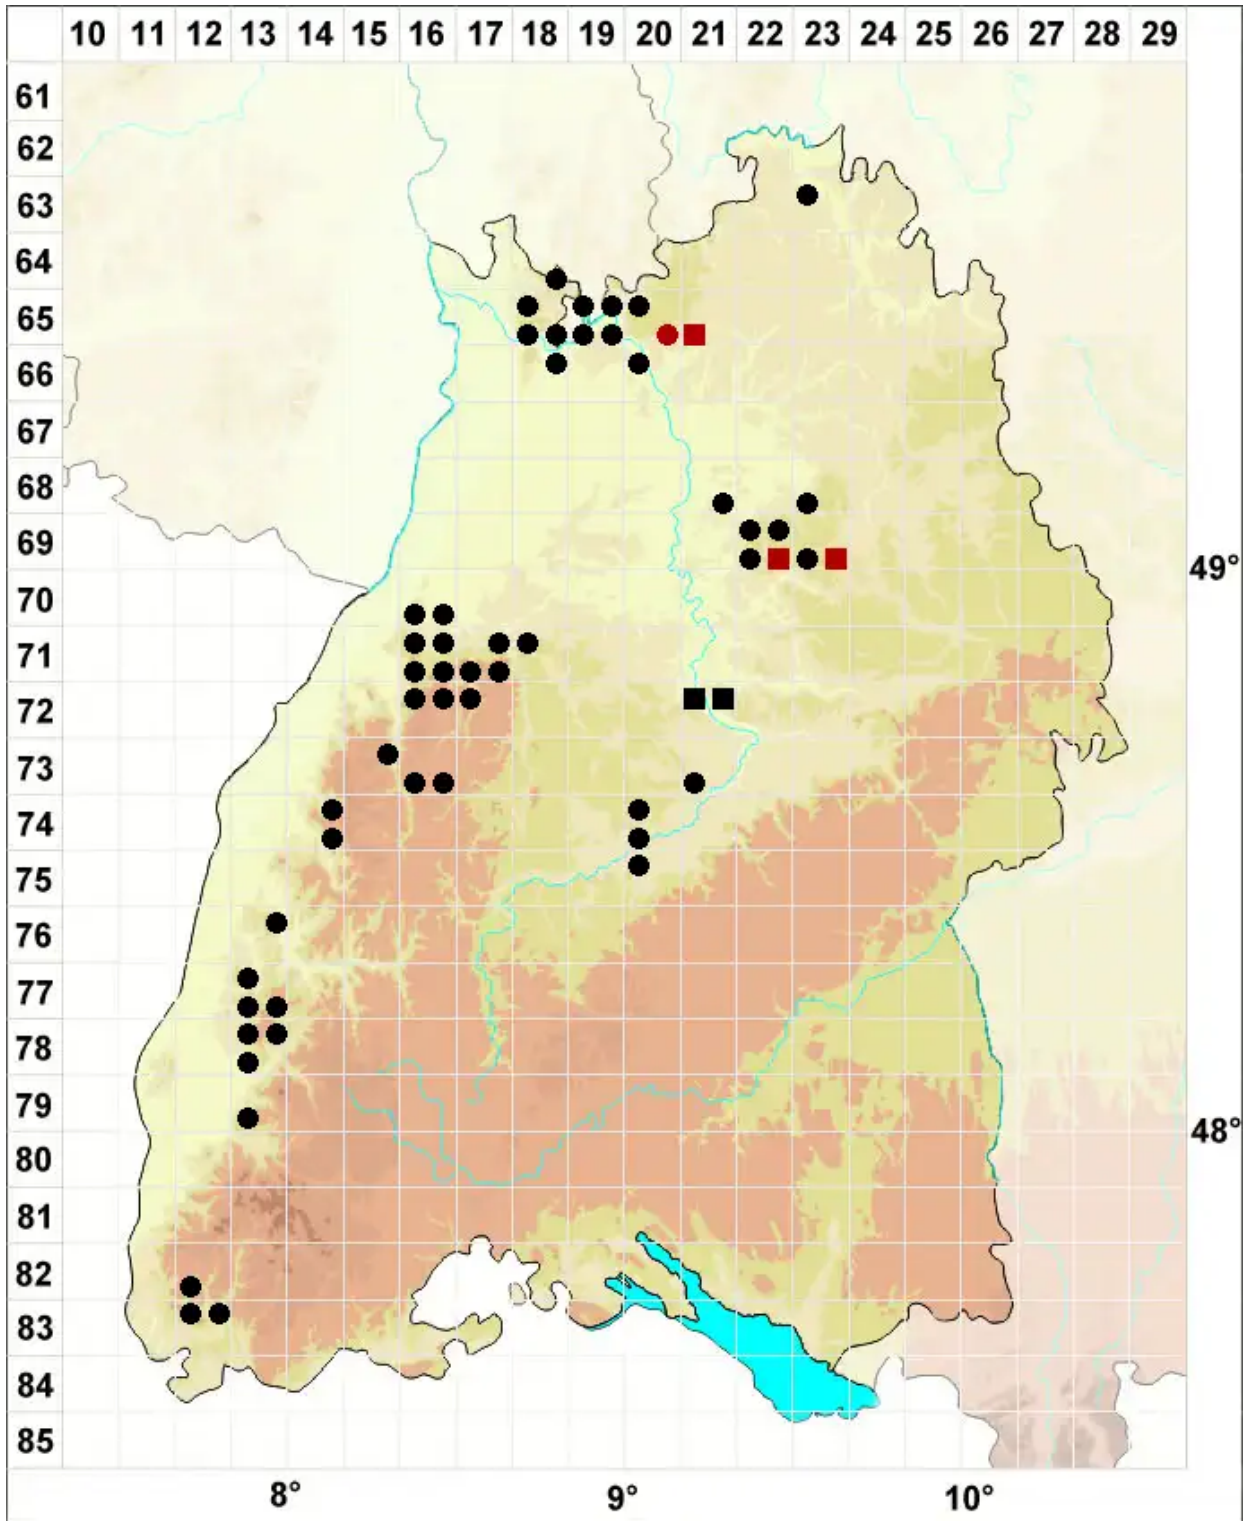

# Sematophyllum demissum (Wilson) Mitt.

Ganzrandiges Hohlblattmoos

Legende:

- Symbole:**
- Ausgefülltes Symbol:  
Zeitraum von 1980 bis heute (Aktuelle Angabe)
  - Leeres Symbol:  
Zeitraum vor 1980 (Altangabe)
  - Quadrat: Herbarbeleg