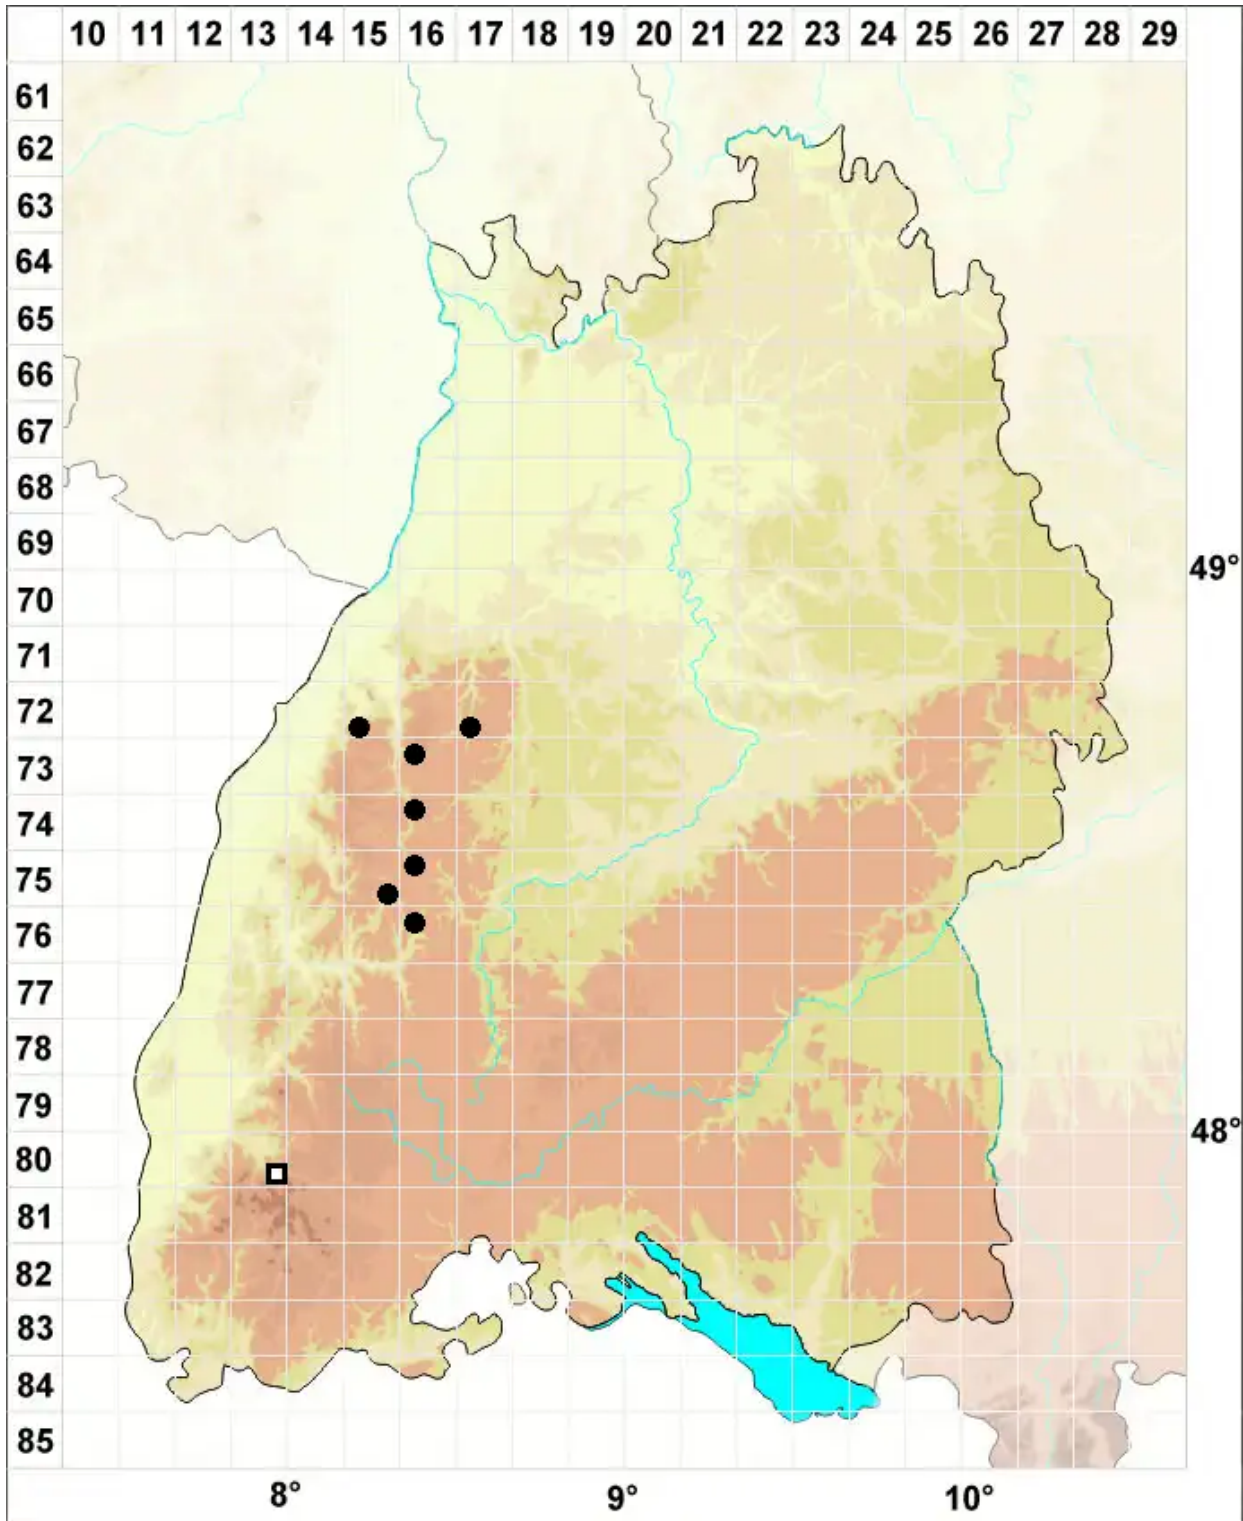

# Hageniella micans (Mitt.) B.C.Tan & Y.Jia

Wasserfall-Hohlblattmoos, Gesägtes Neuhohlblattmoos

Legende:

**Symbole:**

Ausgefülltes Symbol:  
Zeitraum von 1980 bis heute (Aktuelle Angabe)

Leeres Symbol:  
Zeitraum vor 1980 (Altangabe)

Quadrat: Herbarbeleg