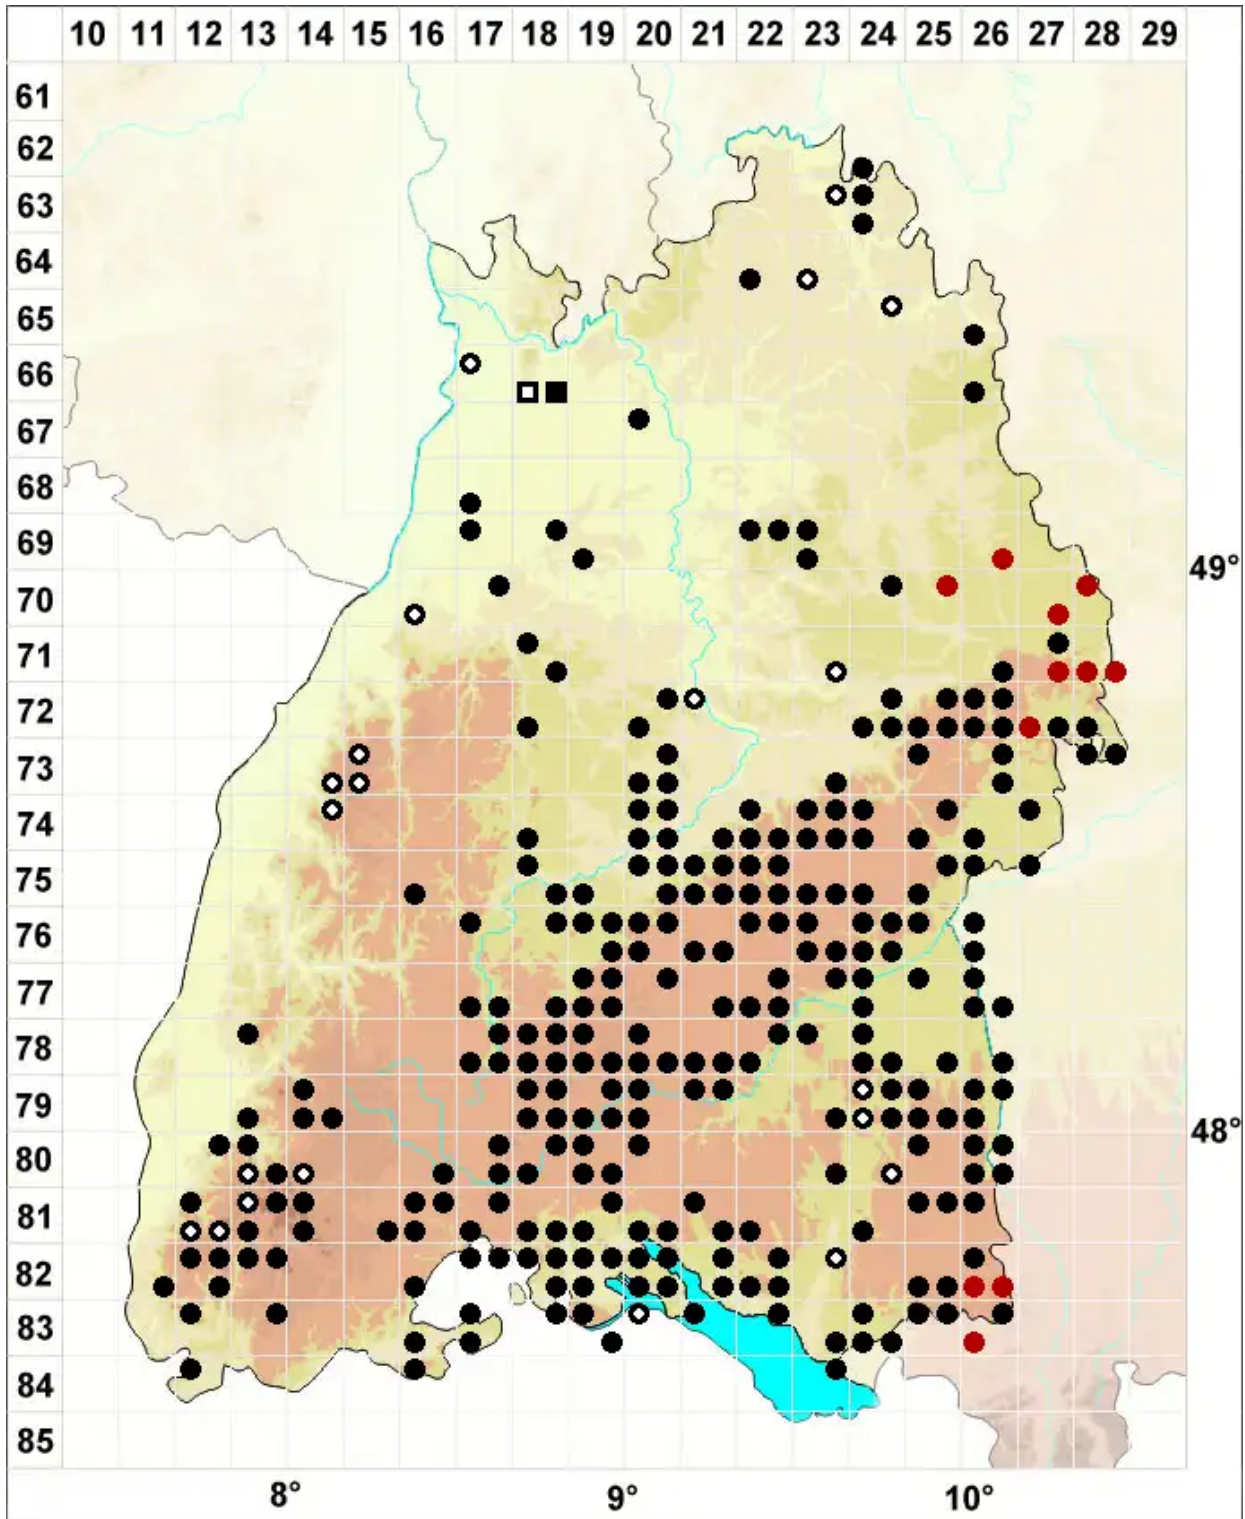

# *Pseudoamblystegium subtile* (Hedw.) Vanderp. & Hedenäs

Feines Scheinstumpfdeckelmoos

Legende:

- Symbole:**
- Ausgefülltes Symbol:  
Zeitraum von 1980 bis heute (Aktuelle Angabe)
  - Leeres Symbol:  
Zeitraum vor 1980 (Altangabe)
  - Quadrat: Herbarbeleg