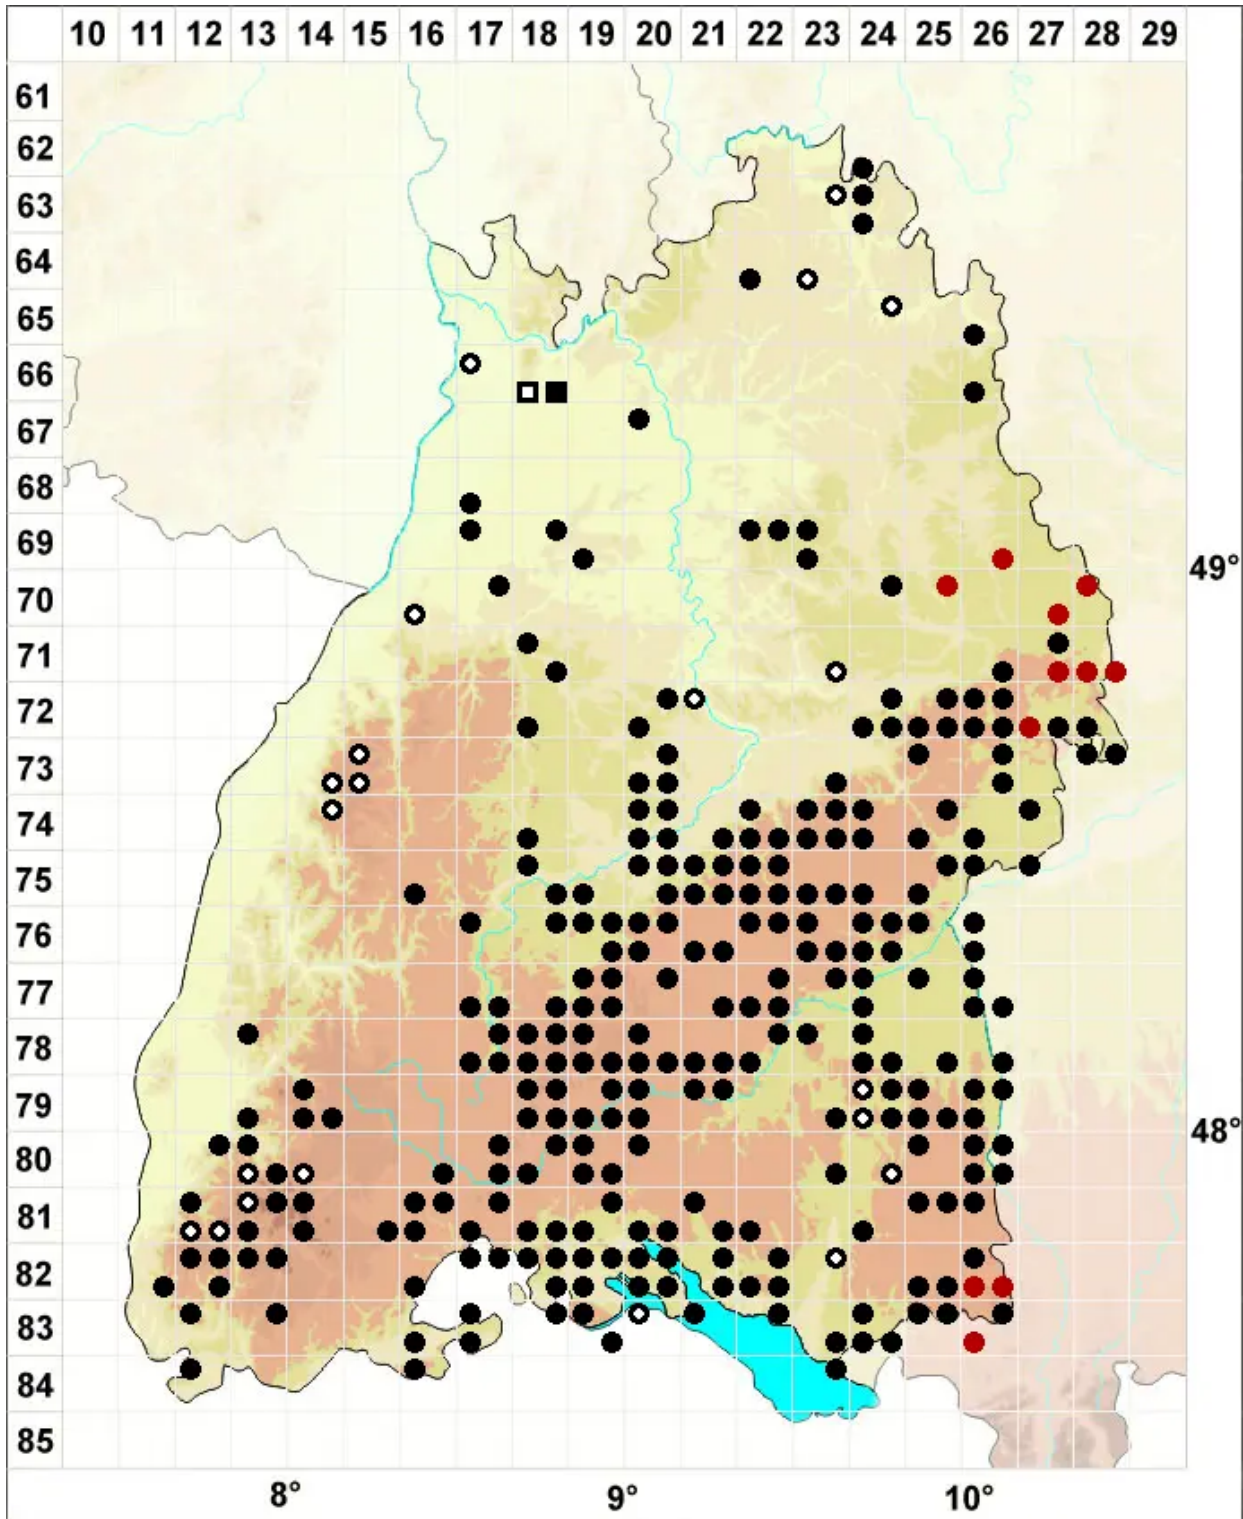

# Pseudoamblystegium subtile (Hedw.) Vanderp. & Hedenäs

Feines Scheinstumpfdeckelmoos

Legende:

**Symbole:**

Ausgefülltes Symbol:  
Zeitraum von 1980 bis heute (Aktuelle Angabe)

Leeres Symbol:  
Zeitraum vor 1980 (Altangabe)

Quadrat: Herbarbeleg