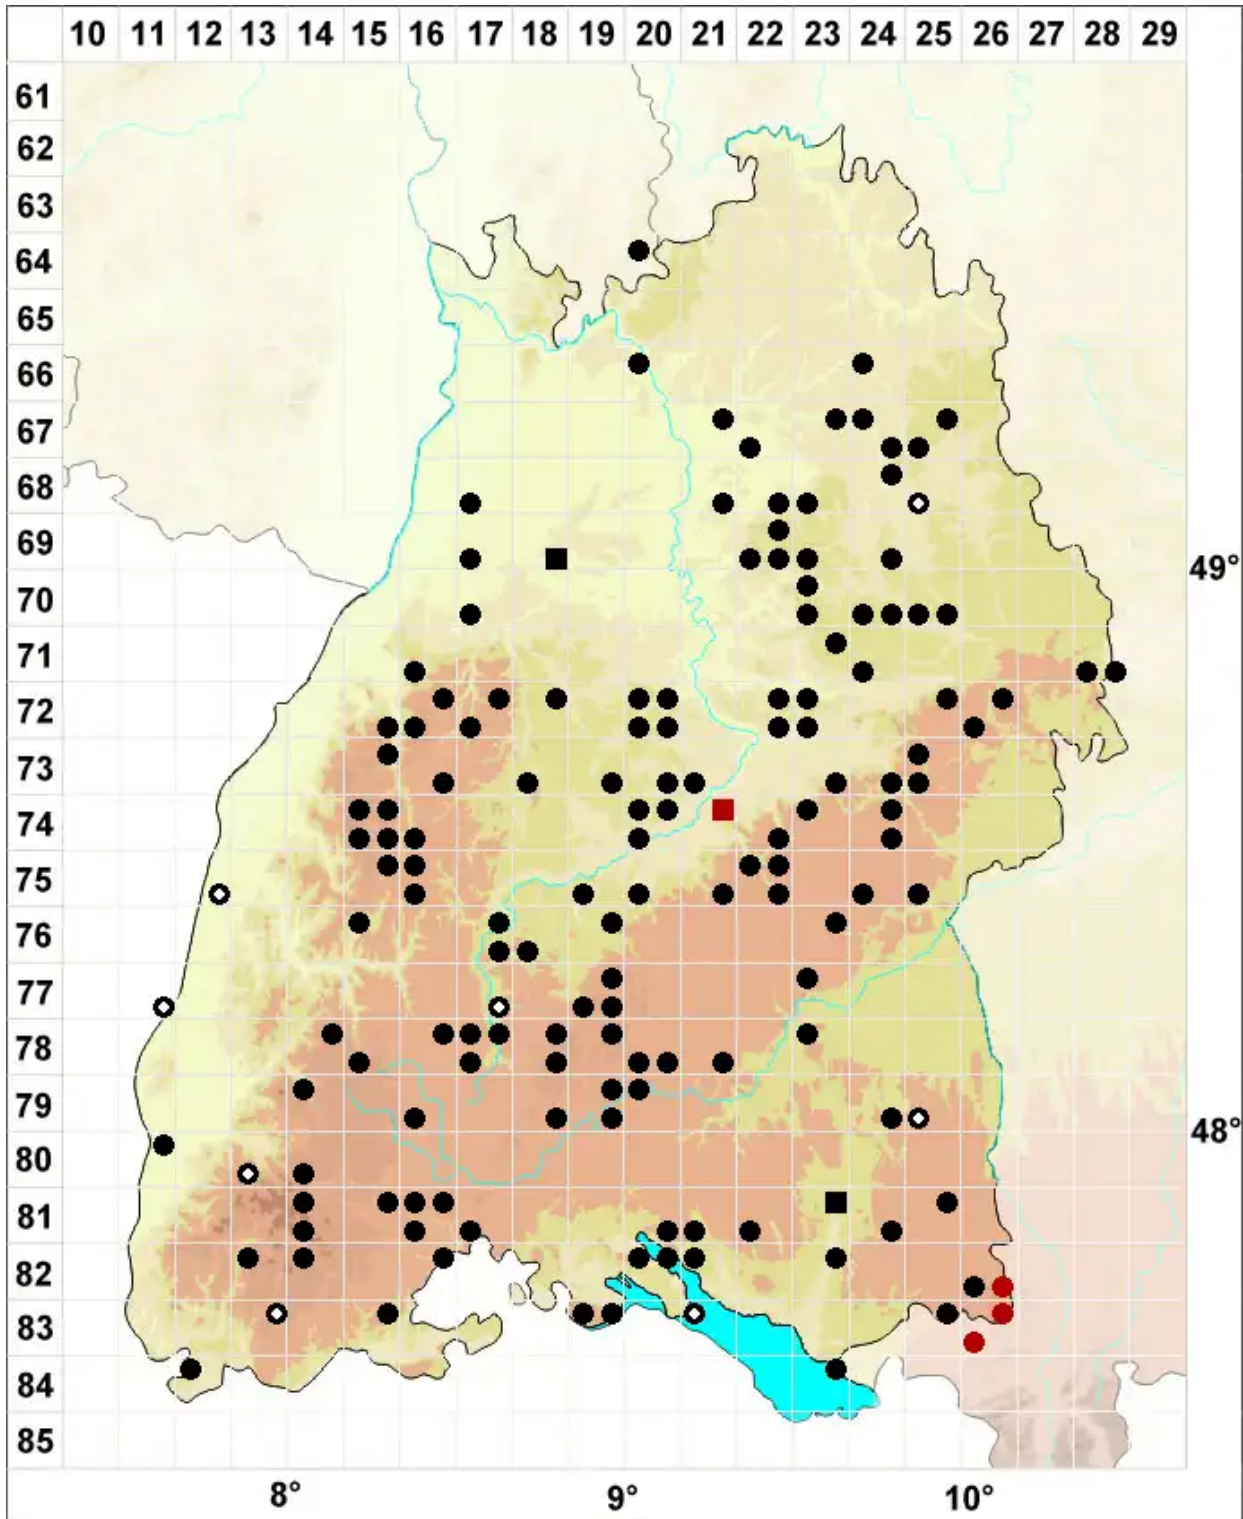

Jungermannia atrovirens Dumort.

Schwarzgrünes Jungermannmoos

Legende:

- Symbole:**
Ausgefülltes Symbol:
Zeitraum von 1980 bis heute (Aktuelle Angabe)
Leeres Symbol:
Zeitraum vor 1980 (Altangabe)
Quadrat: Herbarbeleg