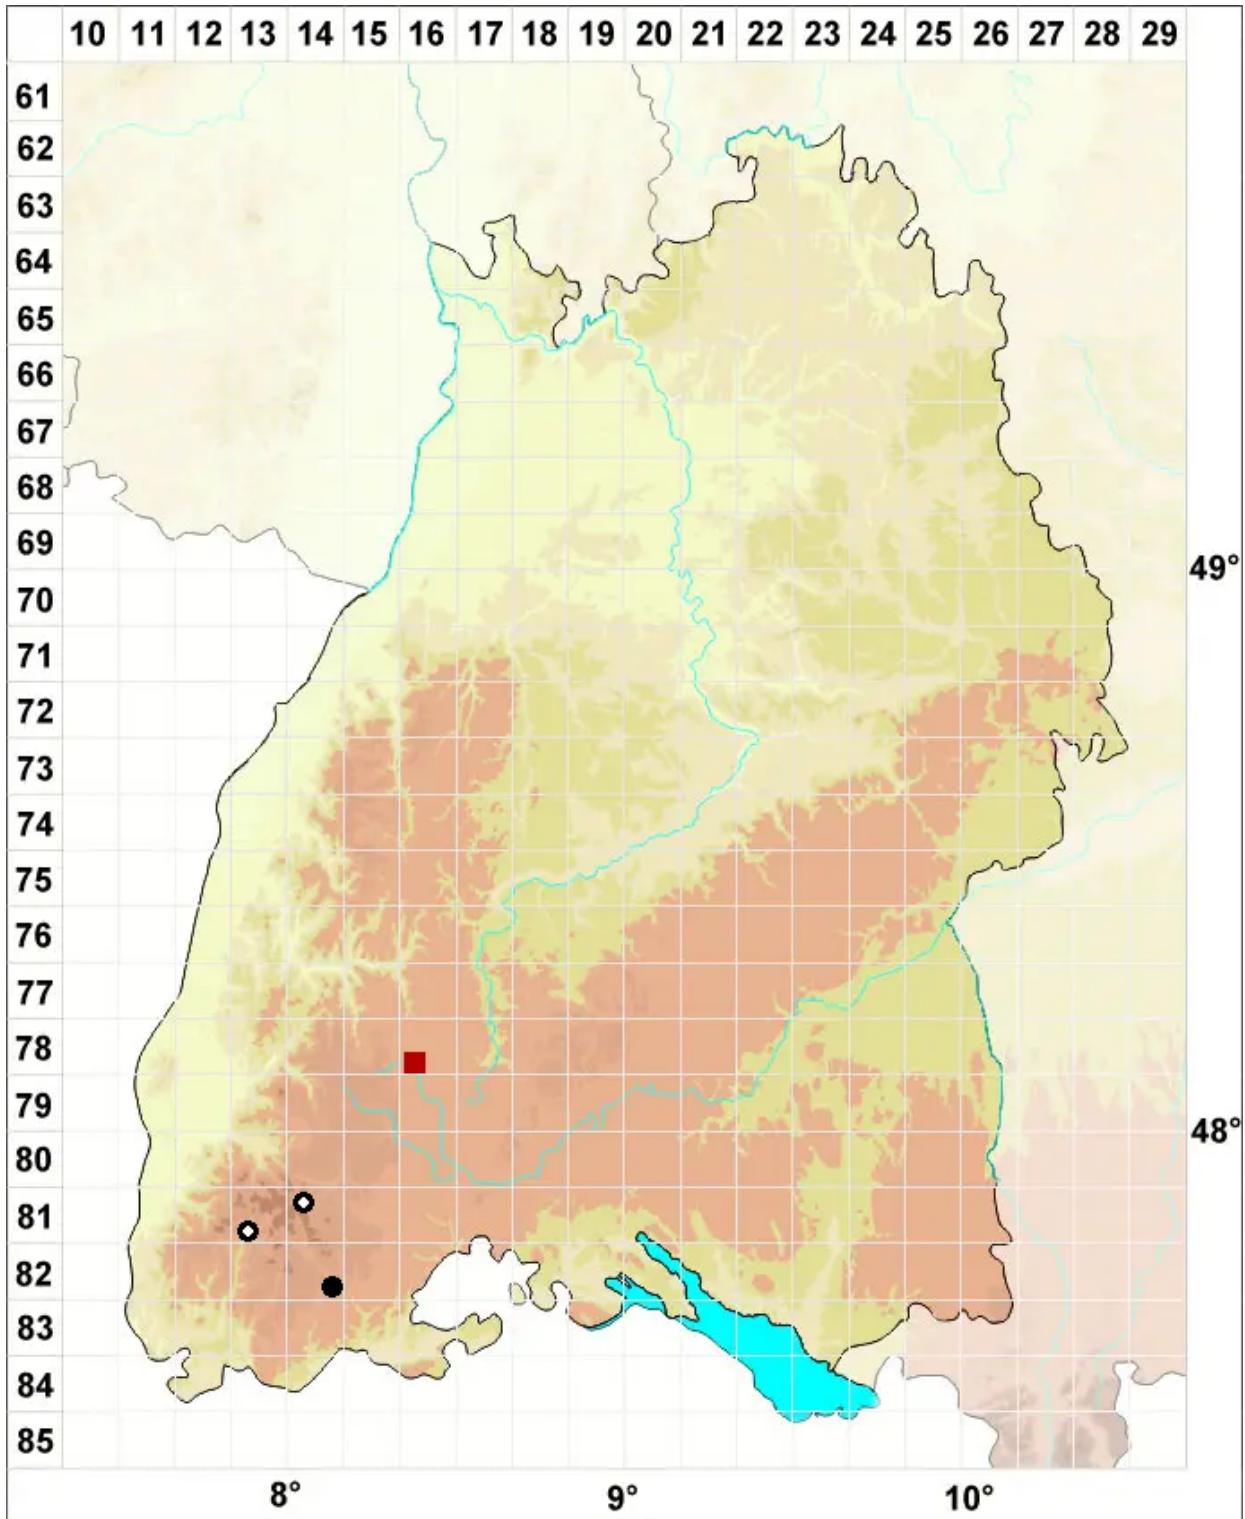

Solenostoma confertissimum (Nees) Schljakov

Breitblättriges Blattkelchlebermoos, Dichtblättriges Alt-Jungermannmoos

Legende:

- Symbole:**
- Ausgefülltes Symbol:
Zeitraum von 1980 bis heute (Aktuelle Angabe)
 - Leeres Symbol:
Zeitraum vor 1980 (Altangabe)
 - Quadrat: Herbarbeleg