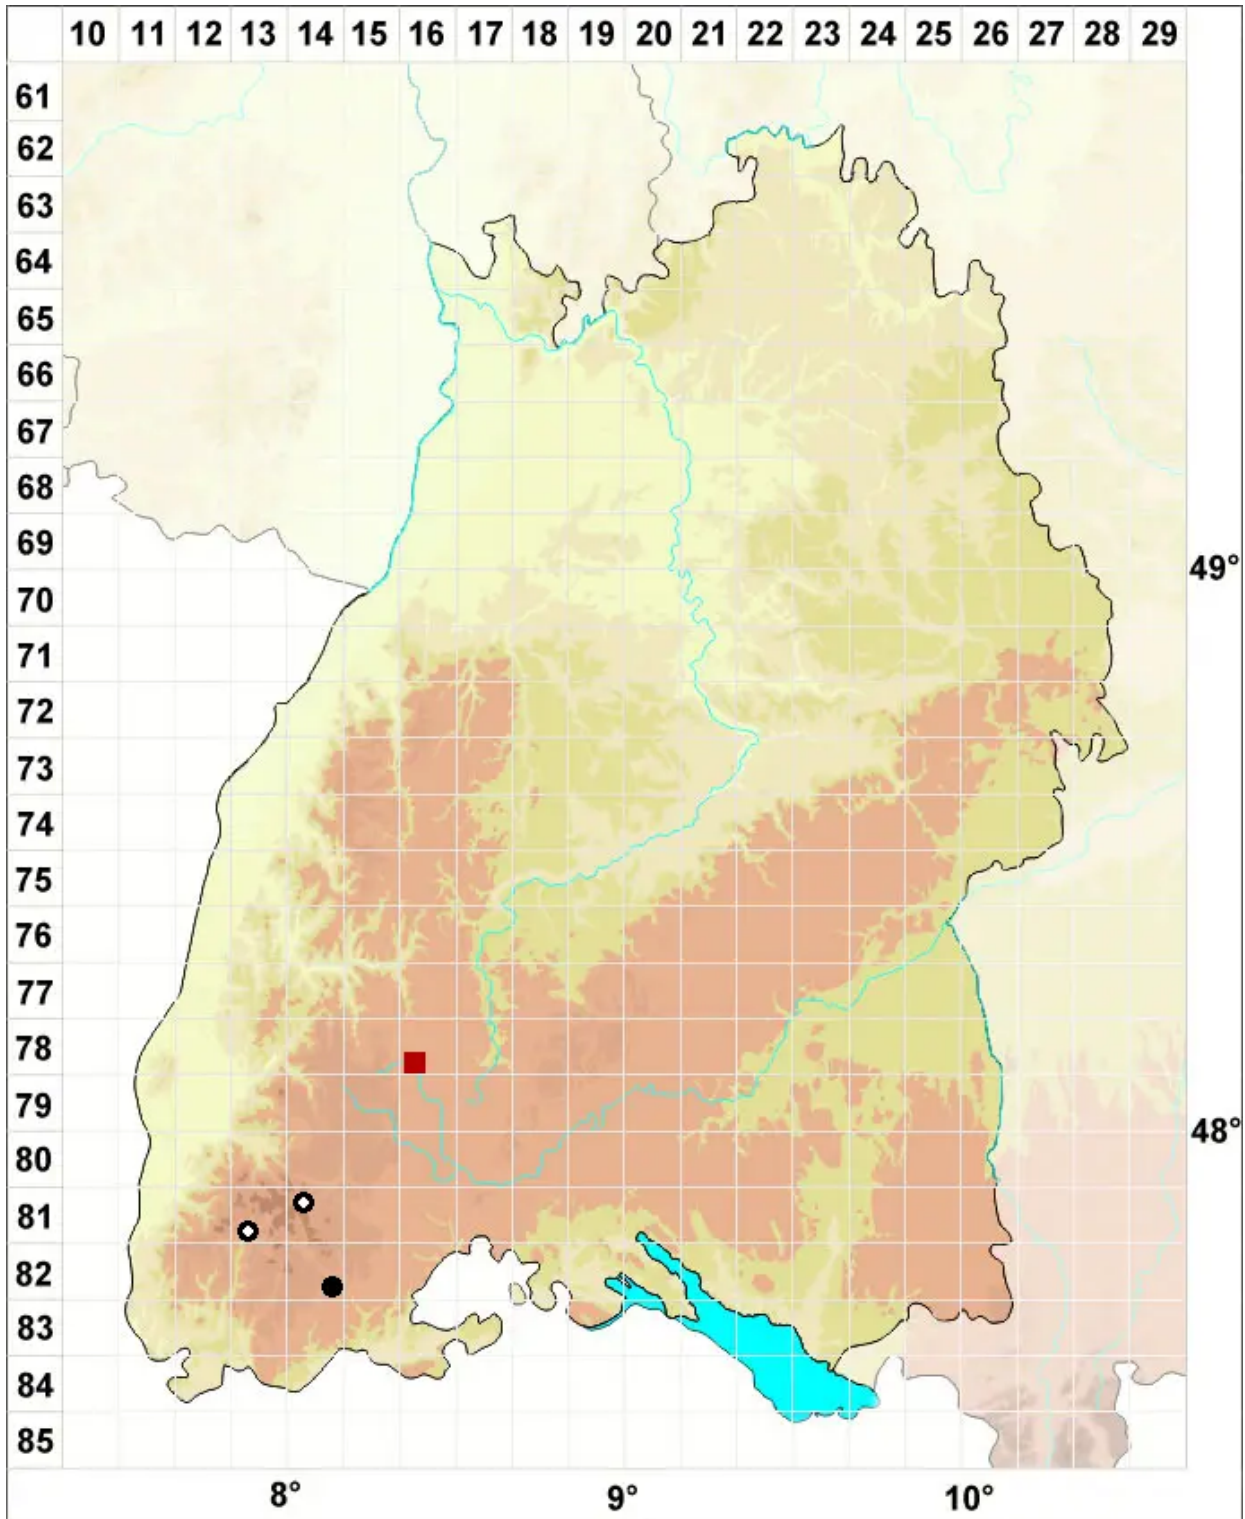

Solenostoma confertissimum (Nees) Schljakov

Breitblättriges Blattkelchlebermoos, Dichtblättriges Alt-Jungermannmoos

Legende:

Symbole:

Ausgefülltes Symbol:
Zeitraum von 1980 bis heute (Aktuelle Angabe)

Leeres Symbol:
Zeitraum vor 1980 (Altangabe)

Quadrat: Herbarbeleg