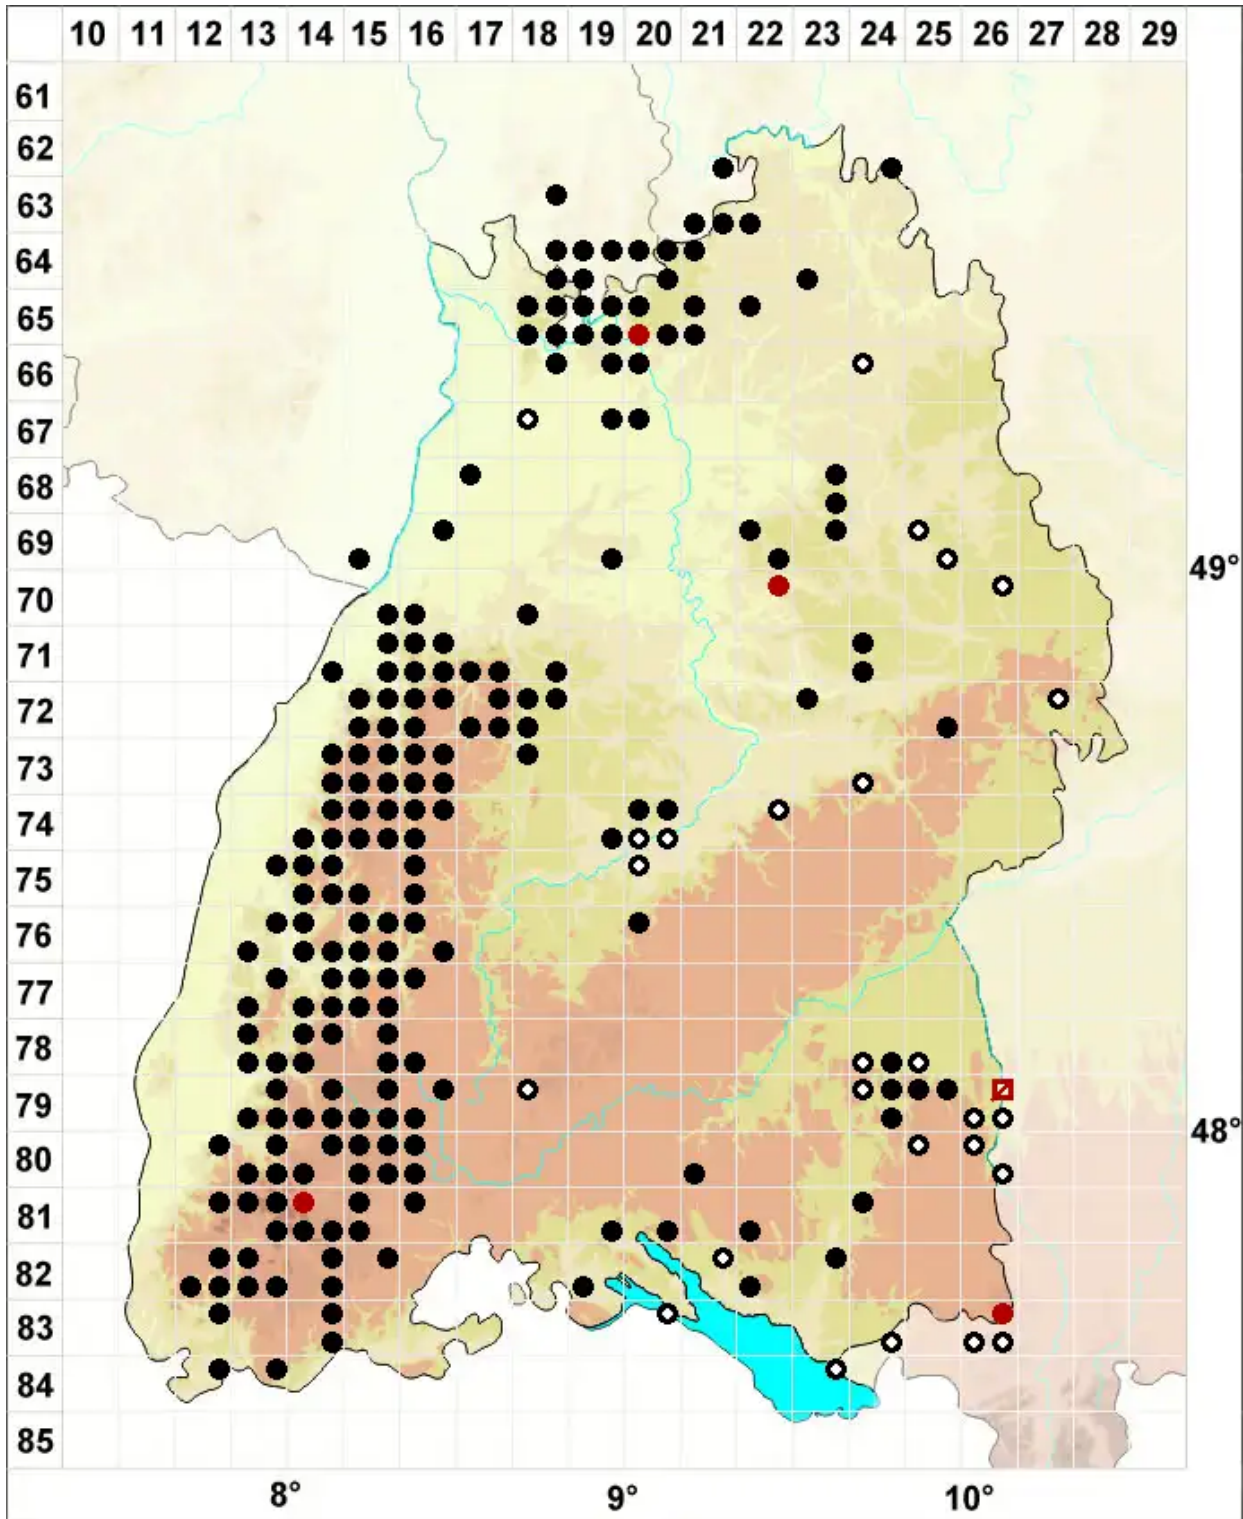

# Solenostoma gracillimum (Sm.) R.M.Schust.

Gesäumtes-Blattkelchlebermoos, Zierliches Alt-Jungermannmoos

Legende:

- Symbole:**
- Ausgefülltes Symbol:  
Zeitraum von 1980 bis heute (Aktuelle Angabe)
  - Leeres Symbol:  
Zeitraum vor 1980 (Altangabe)
  - Quadrat: Herbarbeleg