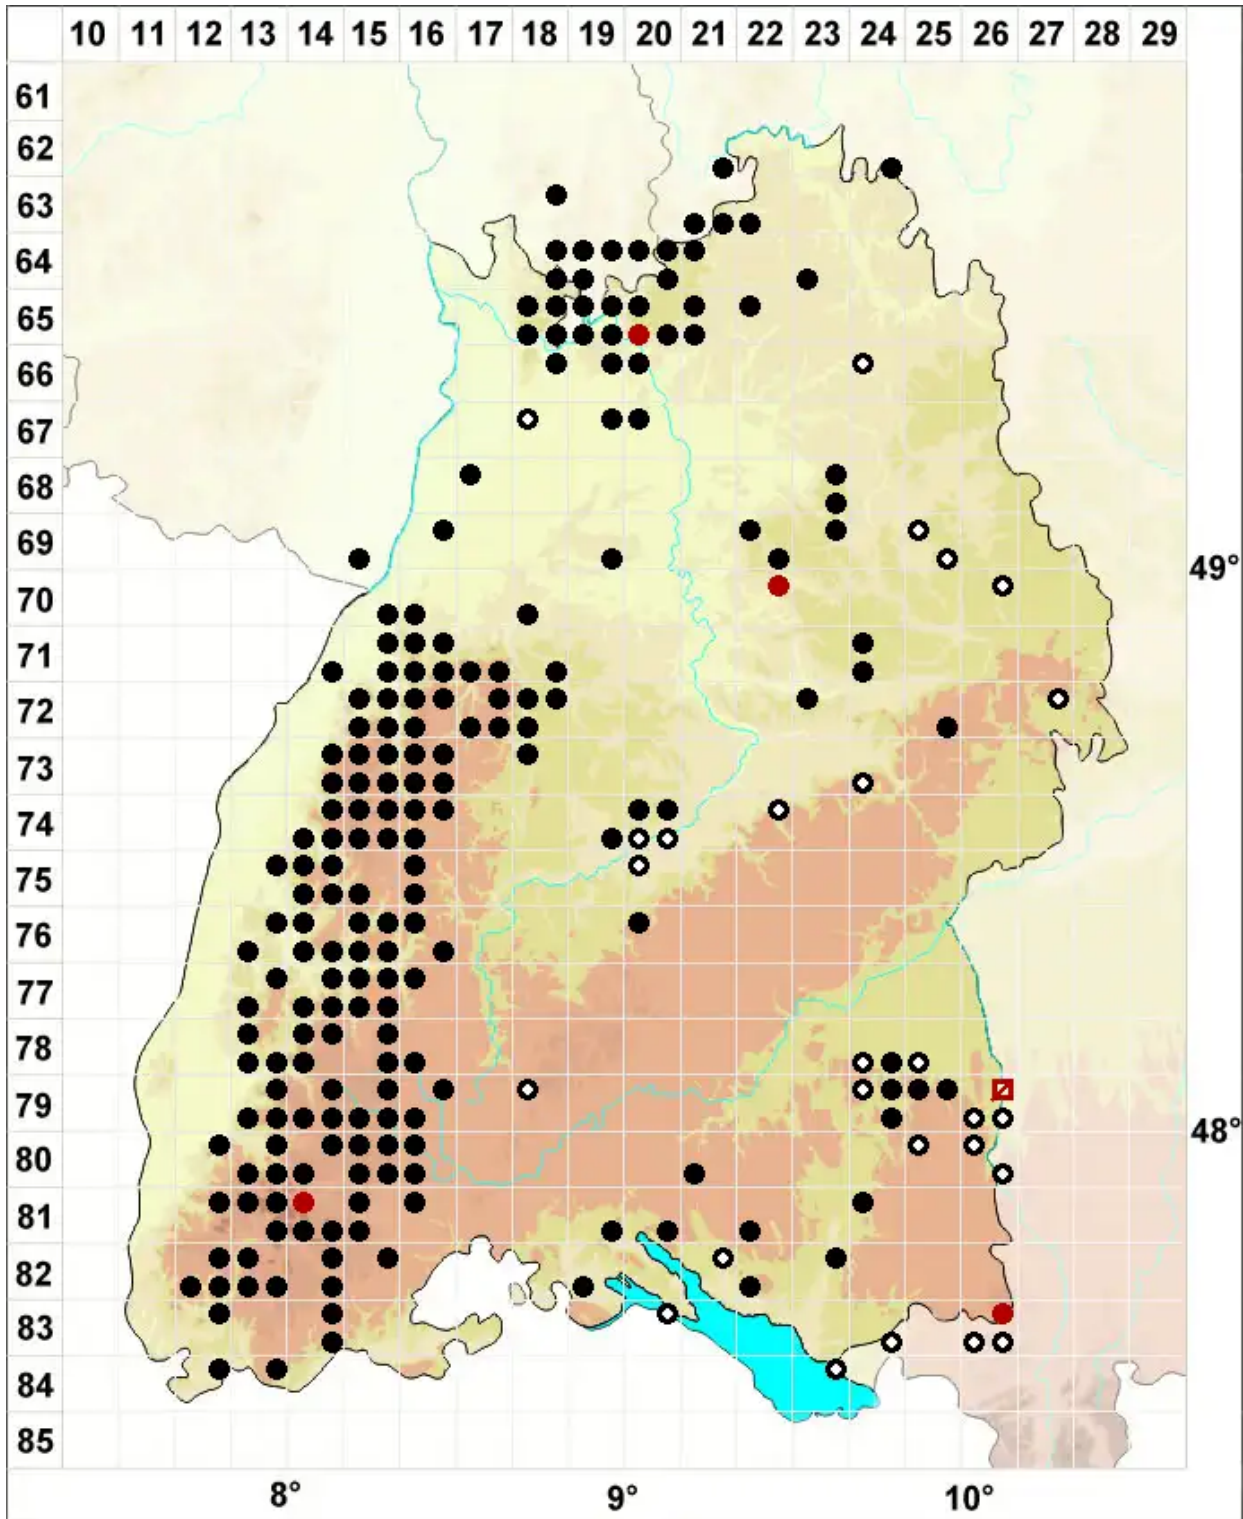

Solenostoma gracillimum (Sm.) R.M.Schust.

Gesäumtes-Blattkelchlebermoos, Zierliches Alt-Jungermannmoos

Legende:

- Symbole:**
- Ausgefülltes Symbol:
Zeitraum von 1980 bis heute (Aktuelle Angabe)
 - Leeres Symbol:
Zeitraum vor 1980 (Altangabe)
 - Quadrat: Herbarbeleg