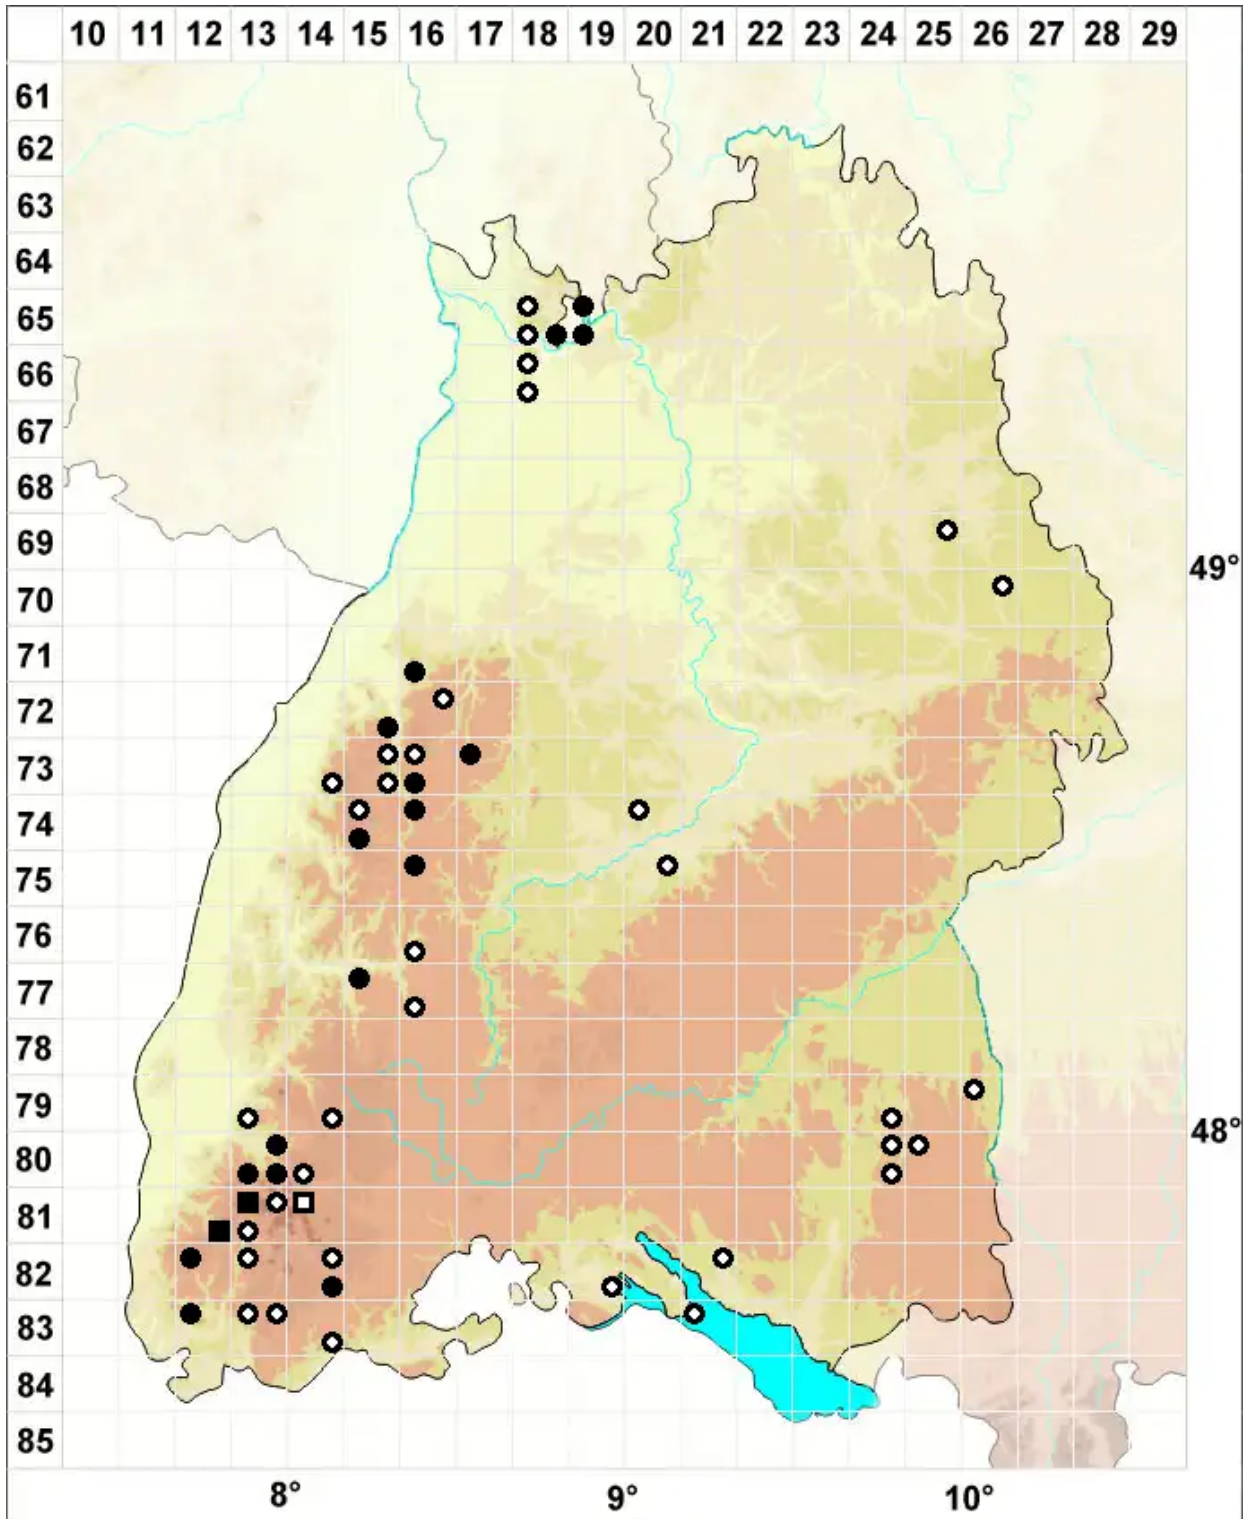

# Solenostoma hyalinum (Lyell) Mitt.

Bleiches Blattkelchlebermoos, Helles Alt-Jungermannmoos

Legende:

- Symbole:**
- Ausgefülltes Symbol:  
Zeitraum von 1980 bis heute (Aktuelle Angabe)
  - Leeres Symbol:  
Zeitraum vor 1980 (Altangabe)
  - Quadrat: Herbarbeleg