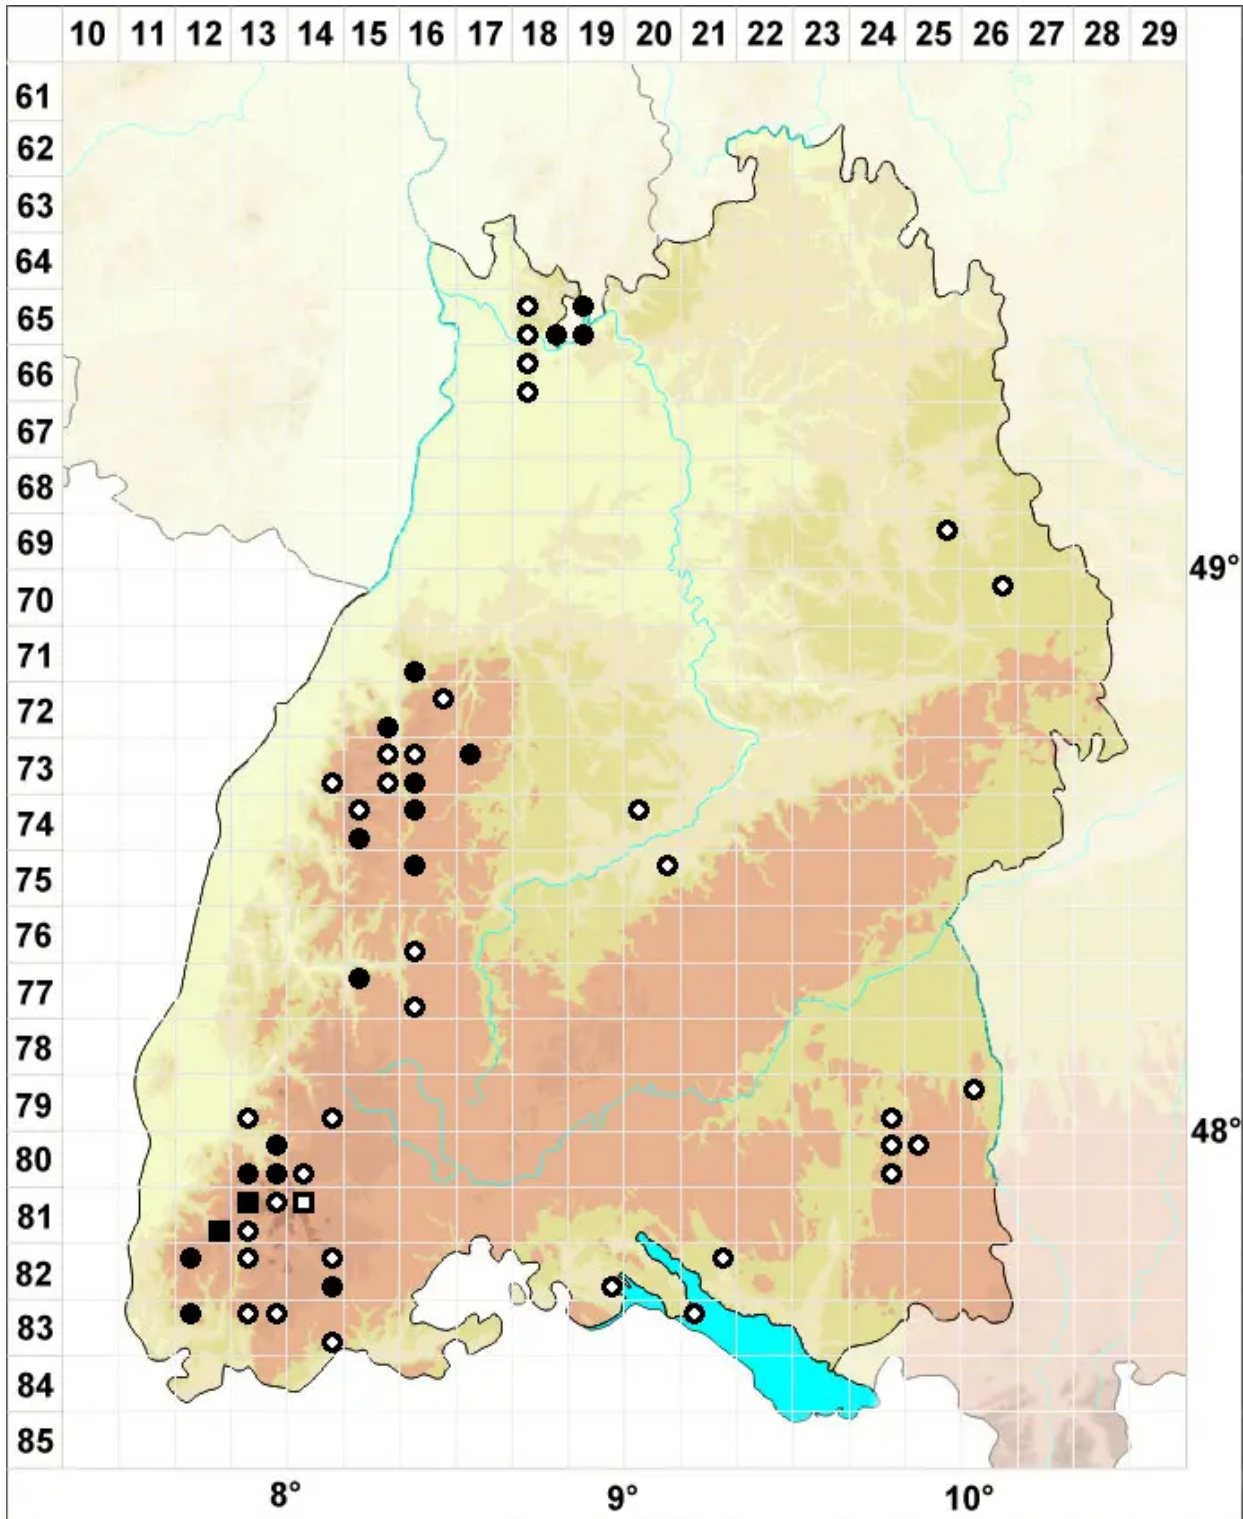

Solenostoma hyalinum (Lyell) Mitt.

Bleiches Blattkelchlebermoos, Helles Alt-Jungermannmoos

Legende:

- Symbole:**
- Ausgefülltes Symbol:
Zeitraum von 1980 bis heute (Aktuelle Angabe)
 - Leeres Symbol:
Zeitraum vor 1980 (Altangabe)
 - Quadrat: Herbarbeleg