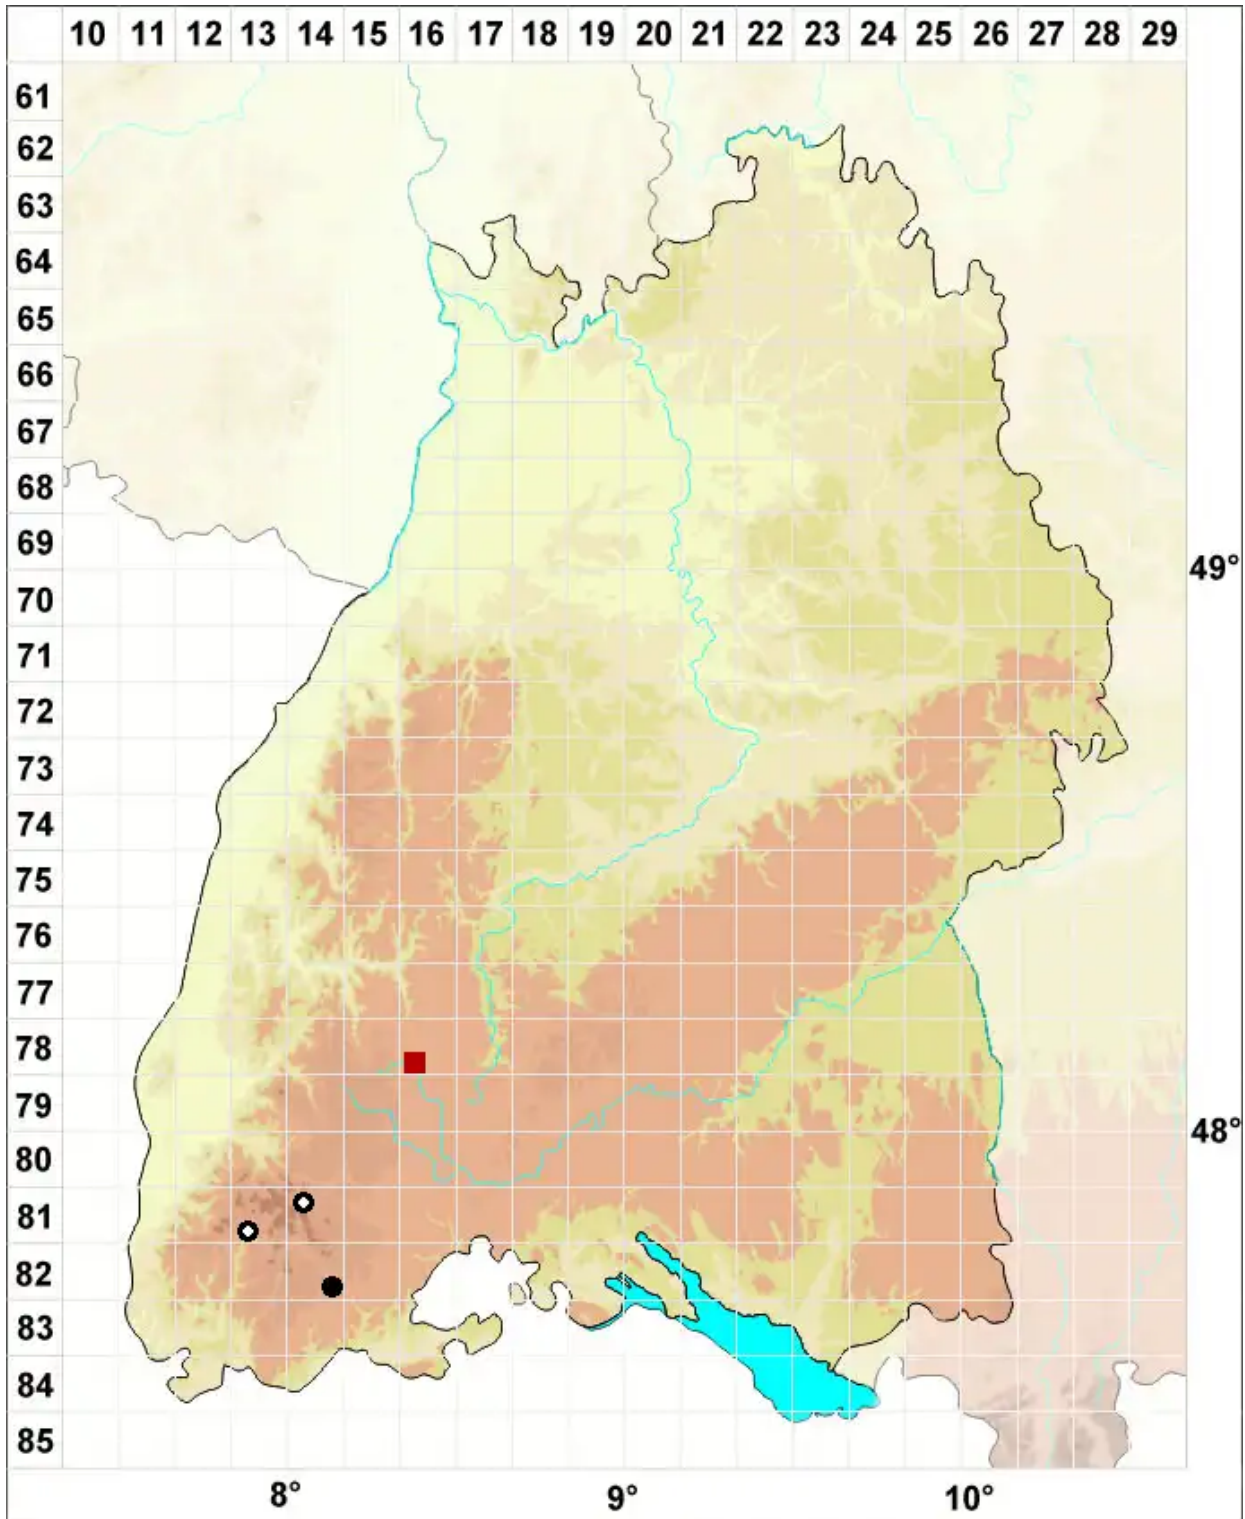

Solenostoma confertissimum (Nees) Schljakov

Breitblättriges Blattkelchlebermoos, Dichtblättriges Alt-Jungermannmoos

Legende:

- Symbole:**
- Ausgefülltes Symbol:
Zeitraum von 1980 bis heute (Aktuelle Angabe)
 - Leeres Symbol:
Zeitraum vor 1980 (Altangabe)
 - Quadrat: Herbarbeleg