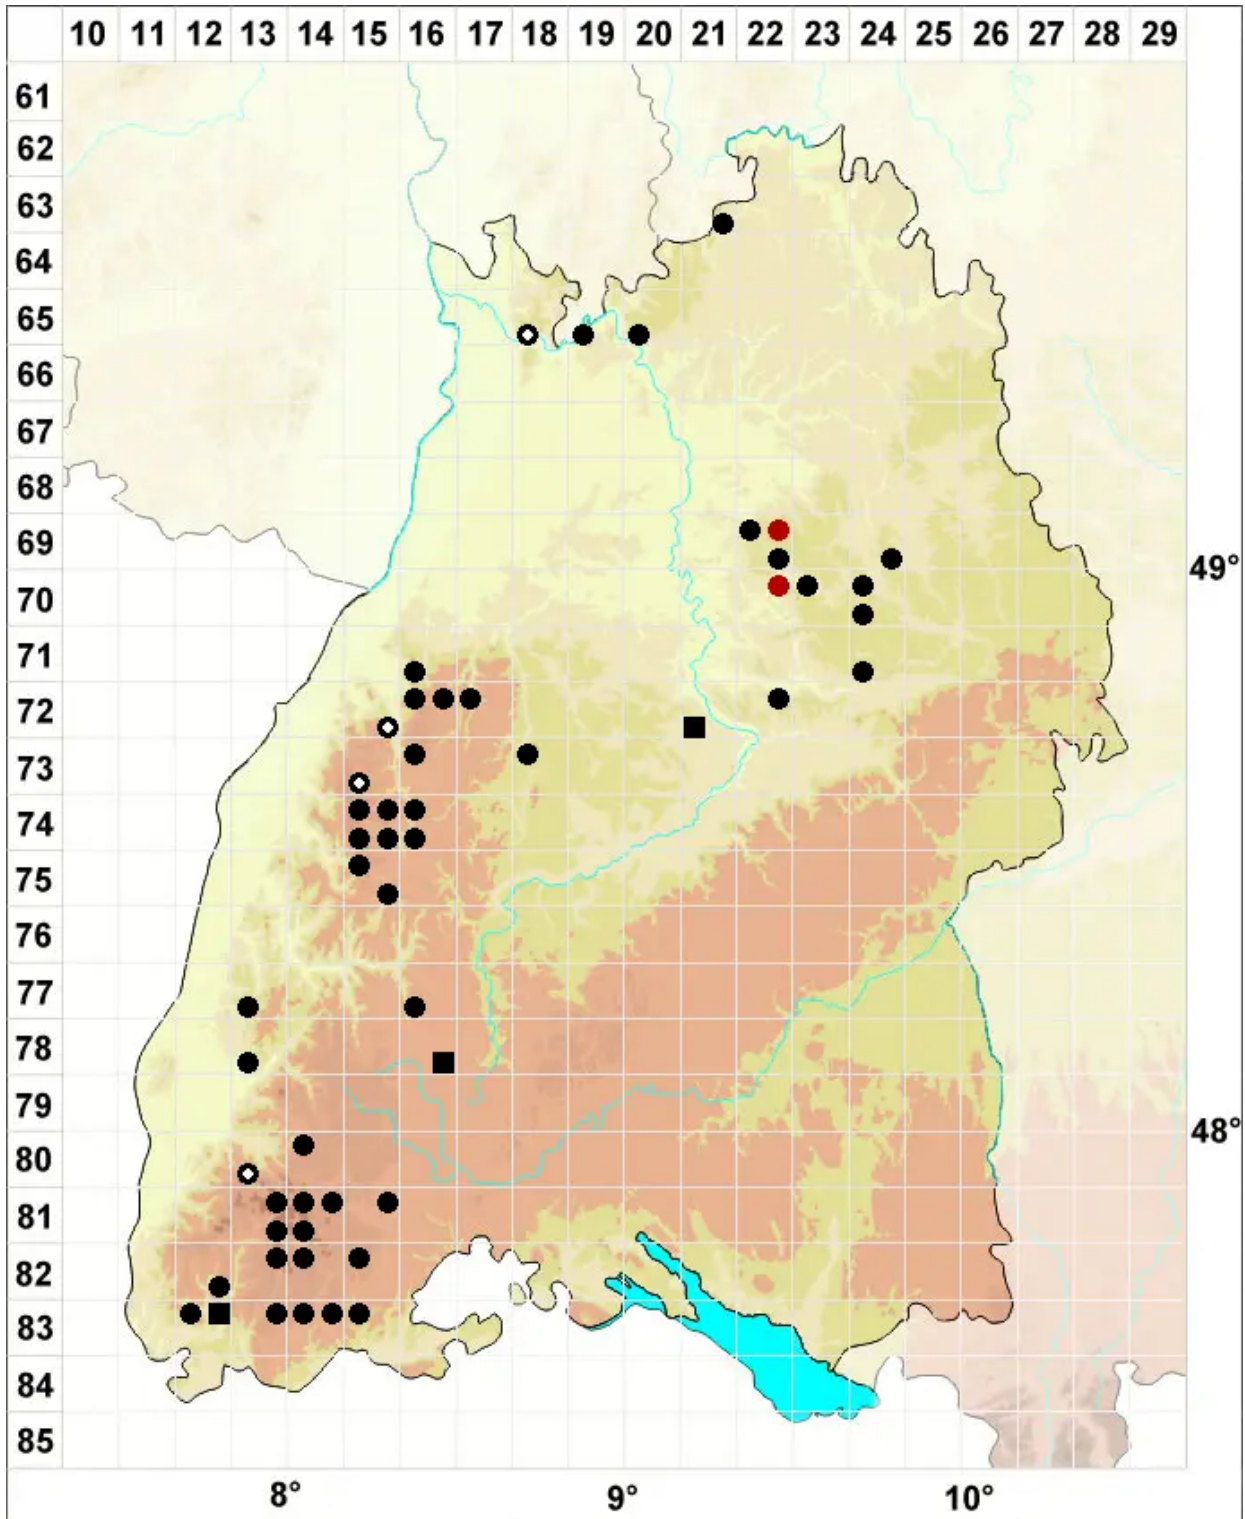

Jungermannia pumila With.

Kleines Jungermannmoos

Legende:

- Symbole:**
- Ausgefülltes Symbol:
Zeitraum von 1980 bis heute (Aktuelle Angabe)
 - Leeres Symbol:
Zeitraum vor 1980 (Altangabe)
 - Quadrat: Herbarbeleg