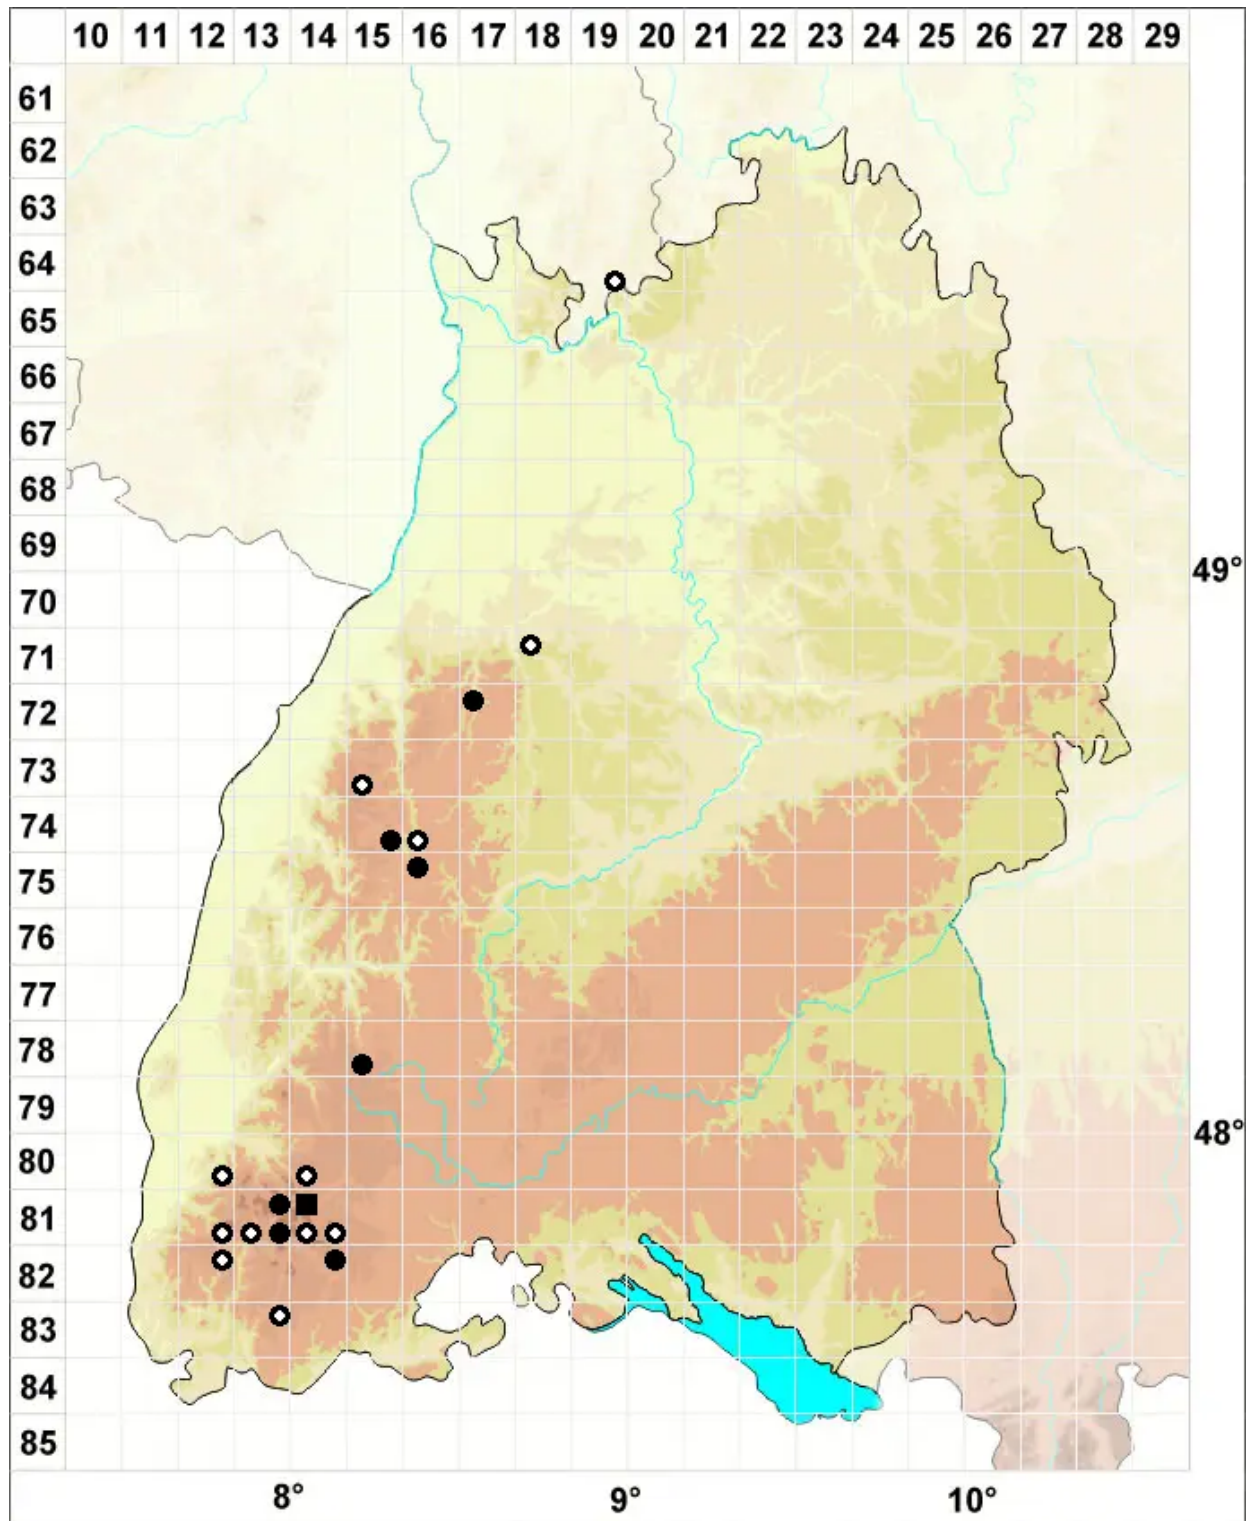

# Solenostoma obovatum (Nees) C.Massal.

Bach-Blattkelchlebermoos, Eiförmiges Alt-Jungermannmoos

Legende:

**Symbole:**

Ausgefülltes Symbol:  
Zeitraum von 1980 bis heute (Aktuelle Angabe)

Leeres Symbol:  
Zeitraum vor 1980 (Altangabe)

Quadrat: Herbarbeleg