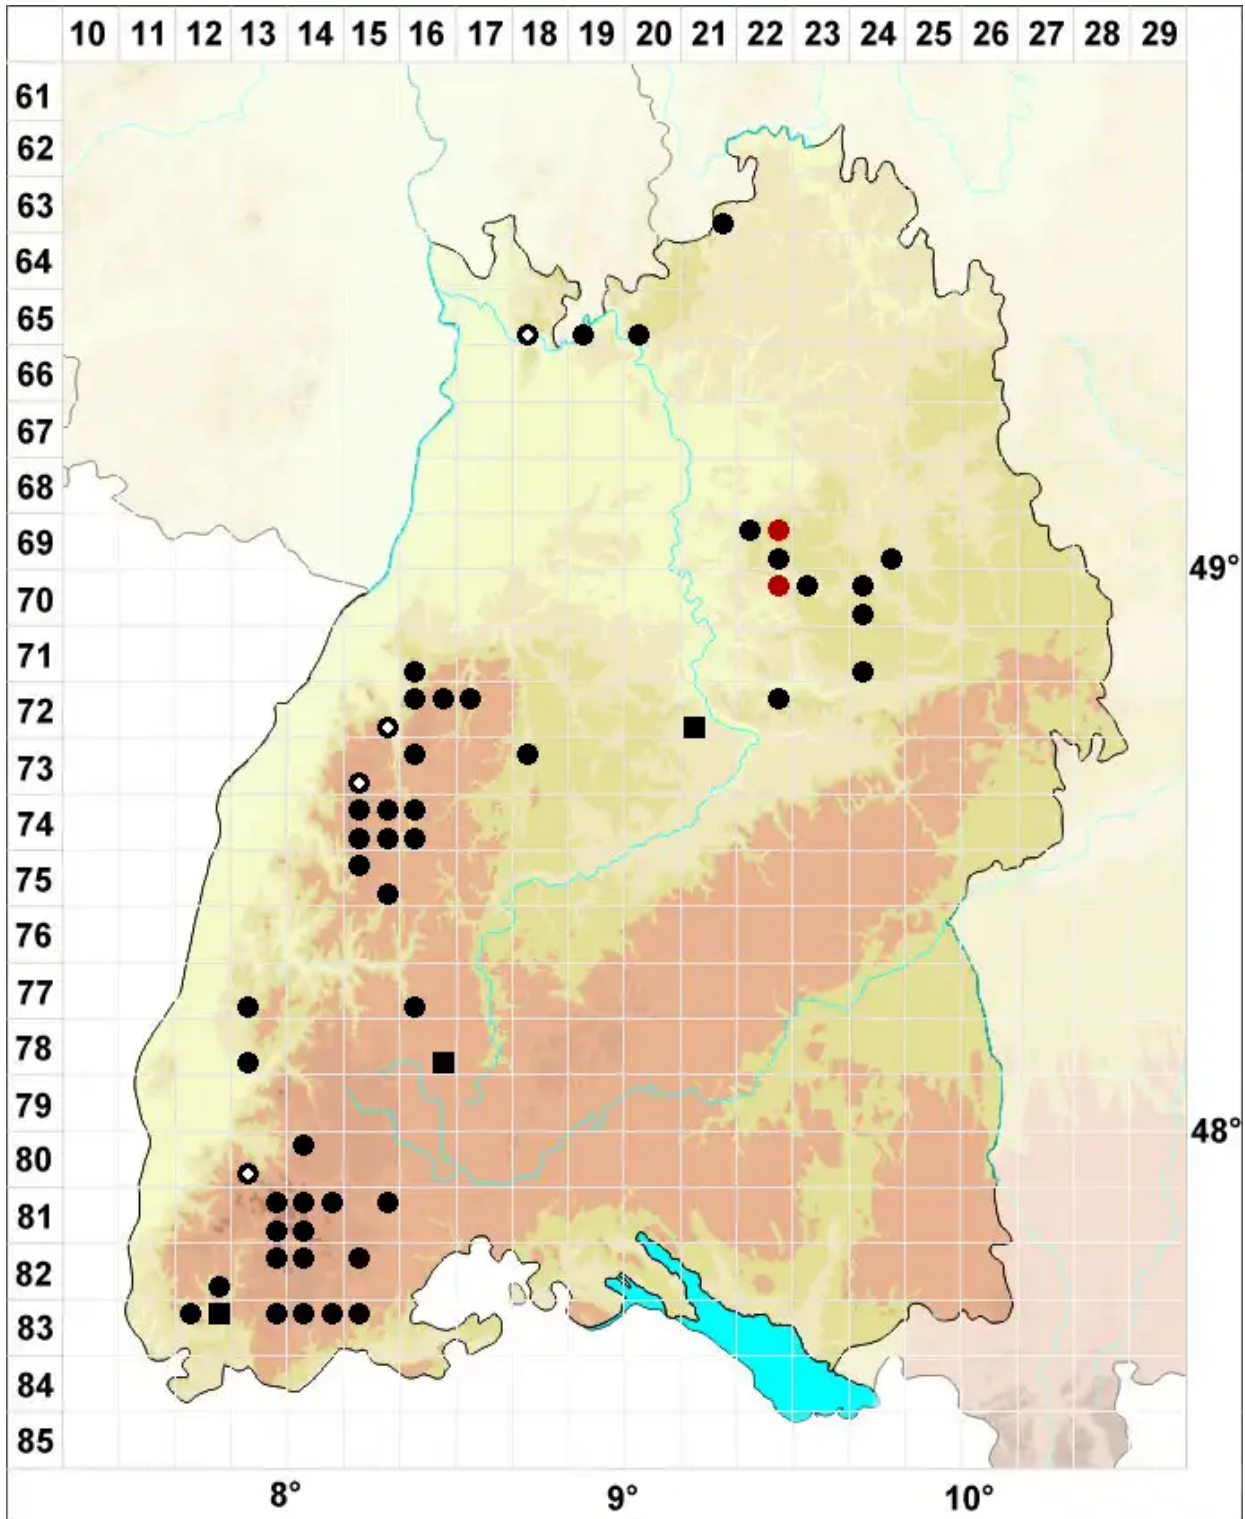

# Jungermannia pumila With.

Kleines Jungermannmoos

Legende:

- Symbole:**
- Ausgefülltes Symbol:  
Zeitraum von 1980 bis heute (Aktuelle Angabe)
  - Leeres Symbol:  
Zeitraum vor 1980 (Altangabe)
  - Quadrat: Herbarbeleg