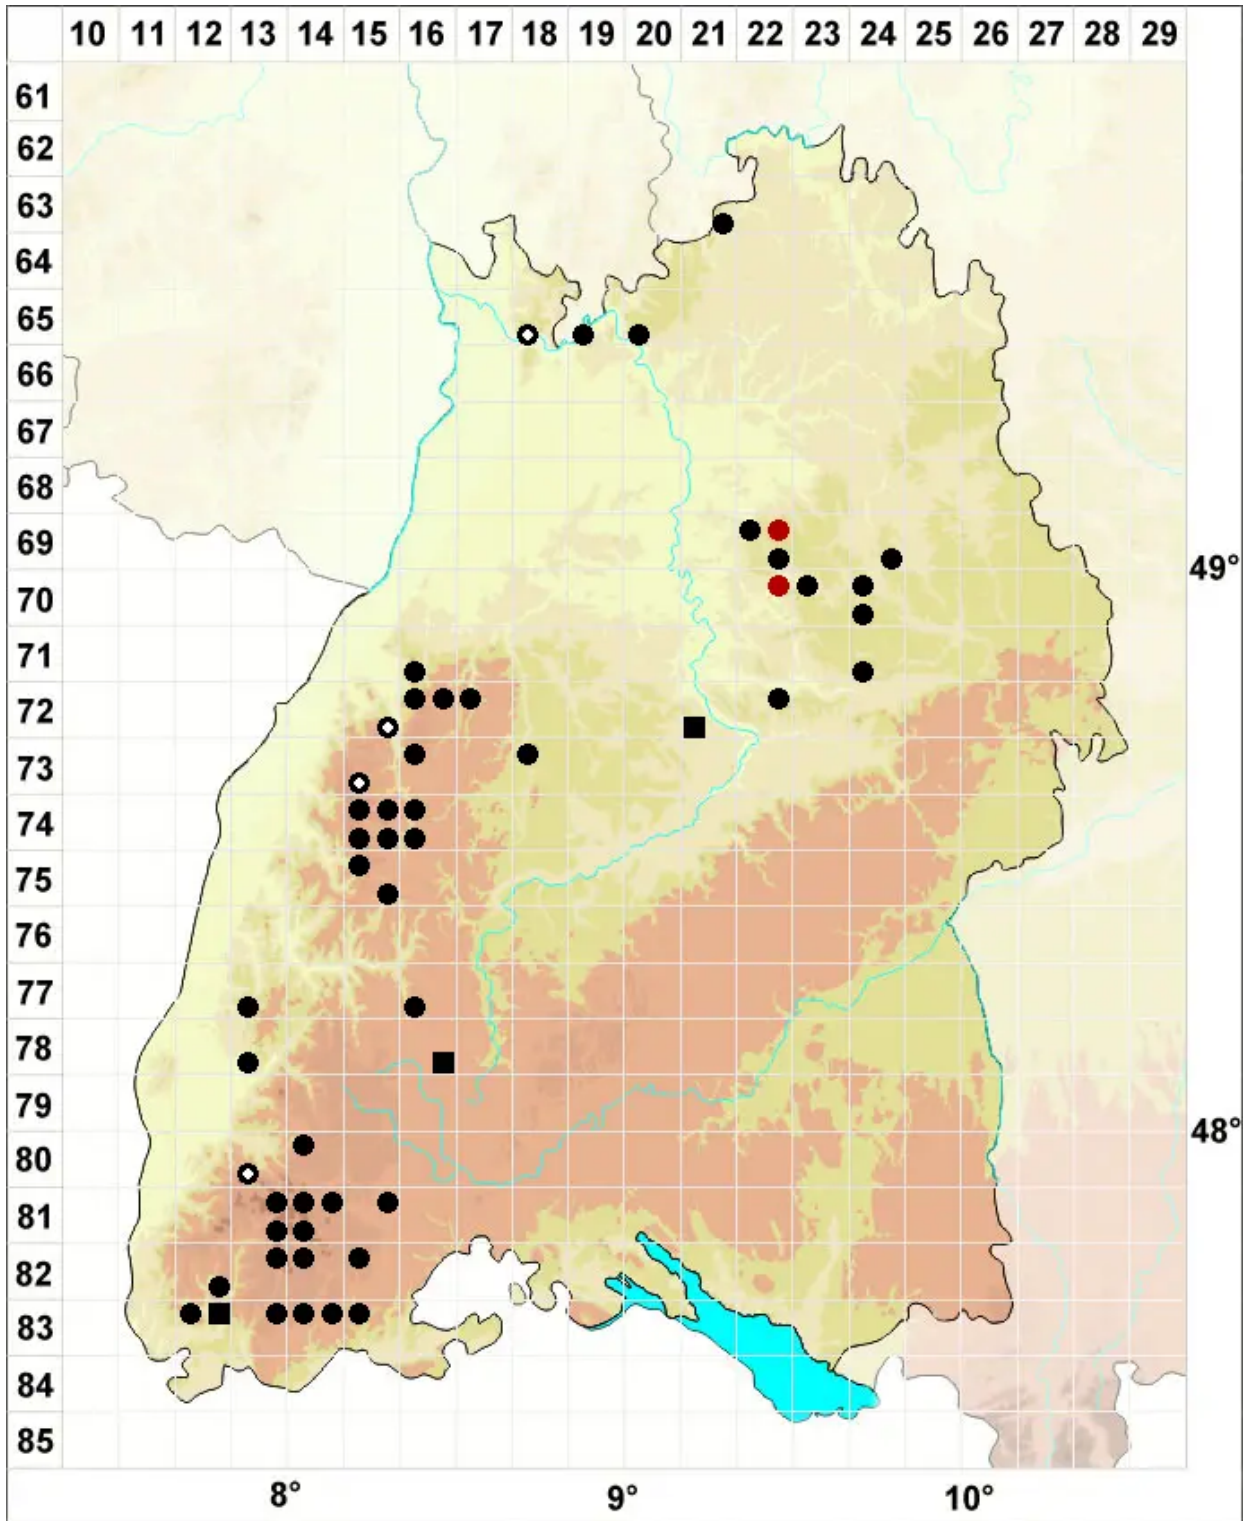

Jungermannia pumila With.

Kleines Jungermannmoos

Legende:

Symbole:

Ausgefülltes Symbol:
Zeitraum von 1980 bis heute (Aktuelle Angabe)

Leeres Symbol:
Zeitraum vor 1980 (Altangabe)

Quadrat: Herbarbeleg