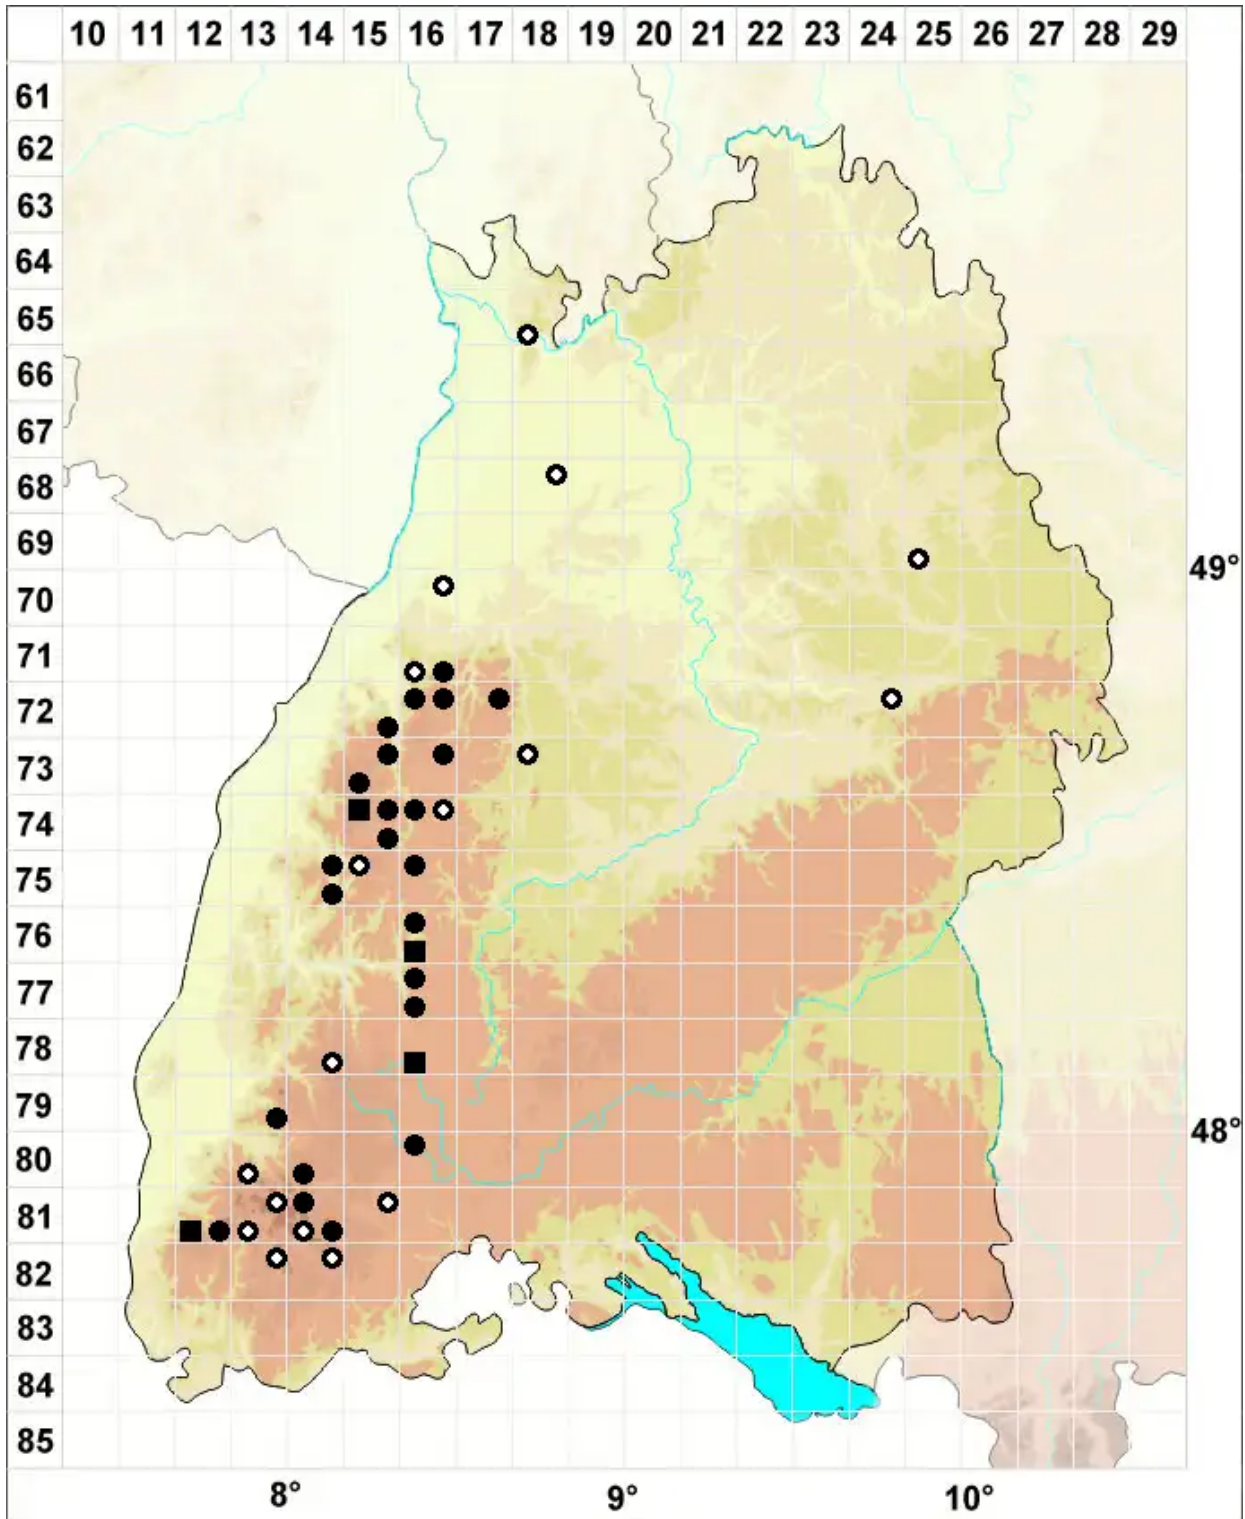

Solenostoma sphaerocarpum (Hook.) Steph.

Kugelfrüchtiges Blattkelchlebermoos, Kugelfrüchtiges Alt-Jungermannmoos

Legende:

- Symbole:**
Ausgefülltes Symbol:
Zeitraum von 1980 bis heute (Aktuelle Angabe)
Leeres Symbol:
Zeitraum vor 1980 (Altangabe)
Quadrat: Herbarbeleg