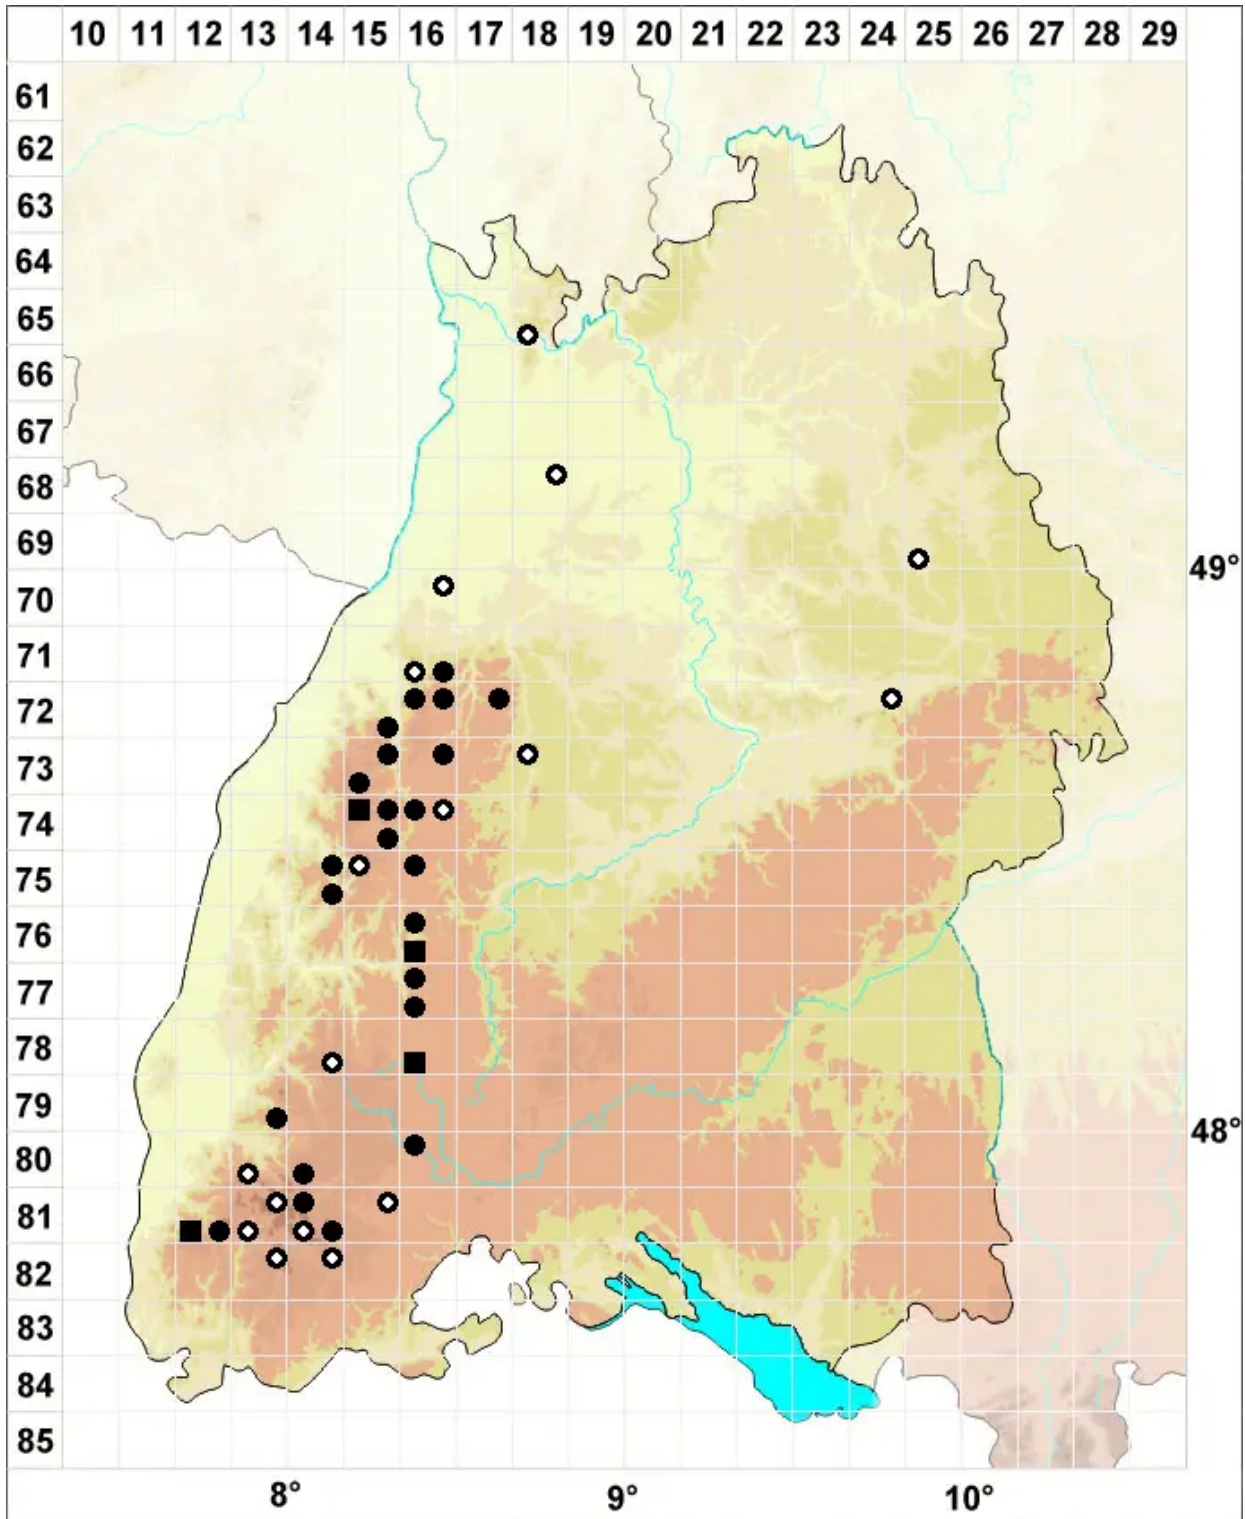

# Solenostoma sphaerocarpum (Hook.) Steph.

Kugelfrüchtiges Blattkelchlebermoos, Kugelfrüchtiges Alt-Jungermannmoos

Legende:

- Symbole:**
- Ausgefülltes Symbol:  
Zeitraum von 1980 bis heute (Aktuelle Angabe)
  - Leeres Symbol:  
Zeitraum vor 1980 (Altangabe)
  - Quadrat: Herbarbeleg