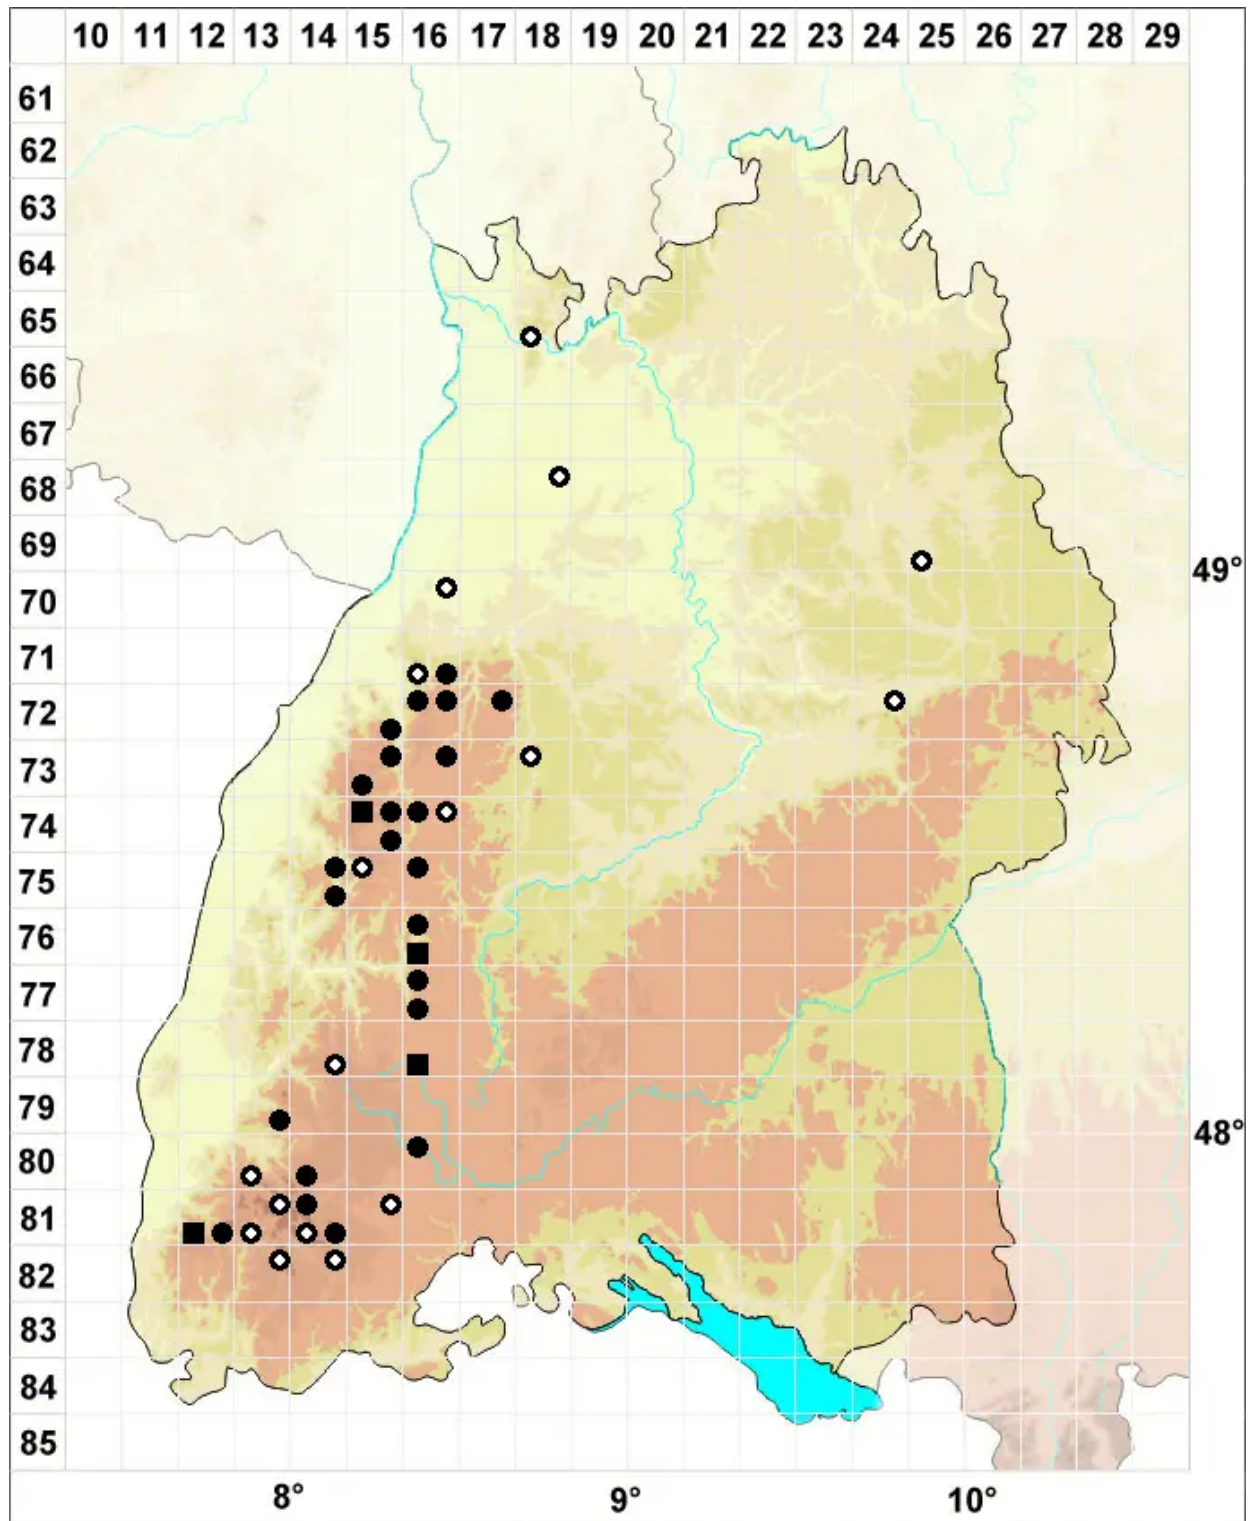

Solenostoma sphaerocarpum (Hook.) Steph.

Kugelfrüchtiges Blattkelchlebermoos, Kugelfrüchtiges Alt-Jungermannmoos

Legende:

Symbole:

Ausgefülltes Symbol:
Zeitraum von 1980 bis heute (Aktuelle Angabe)

Leeres Symbol:
Zeitraum vor 1980 (Altangabe)

Quadrat: Herbarbeleg