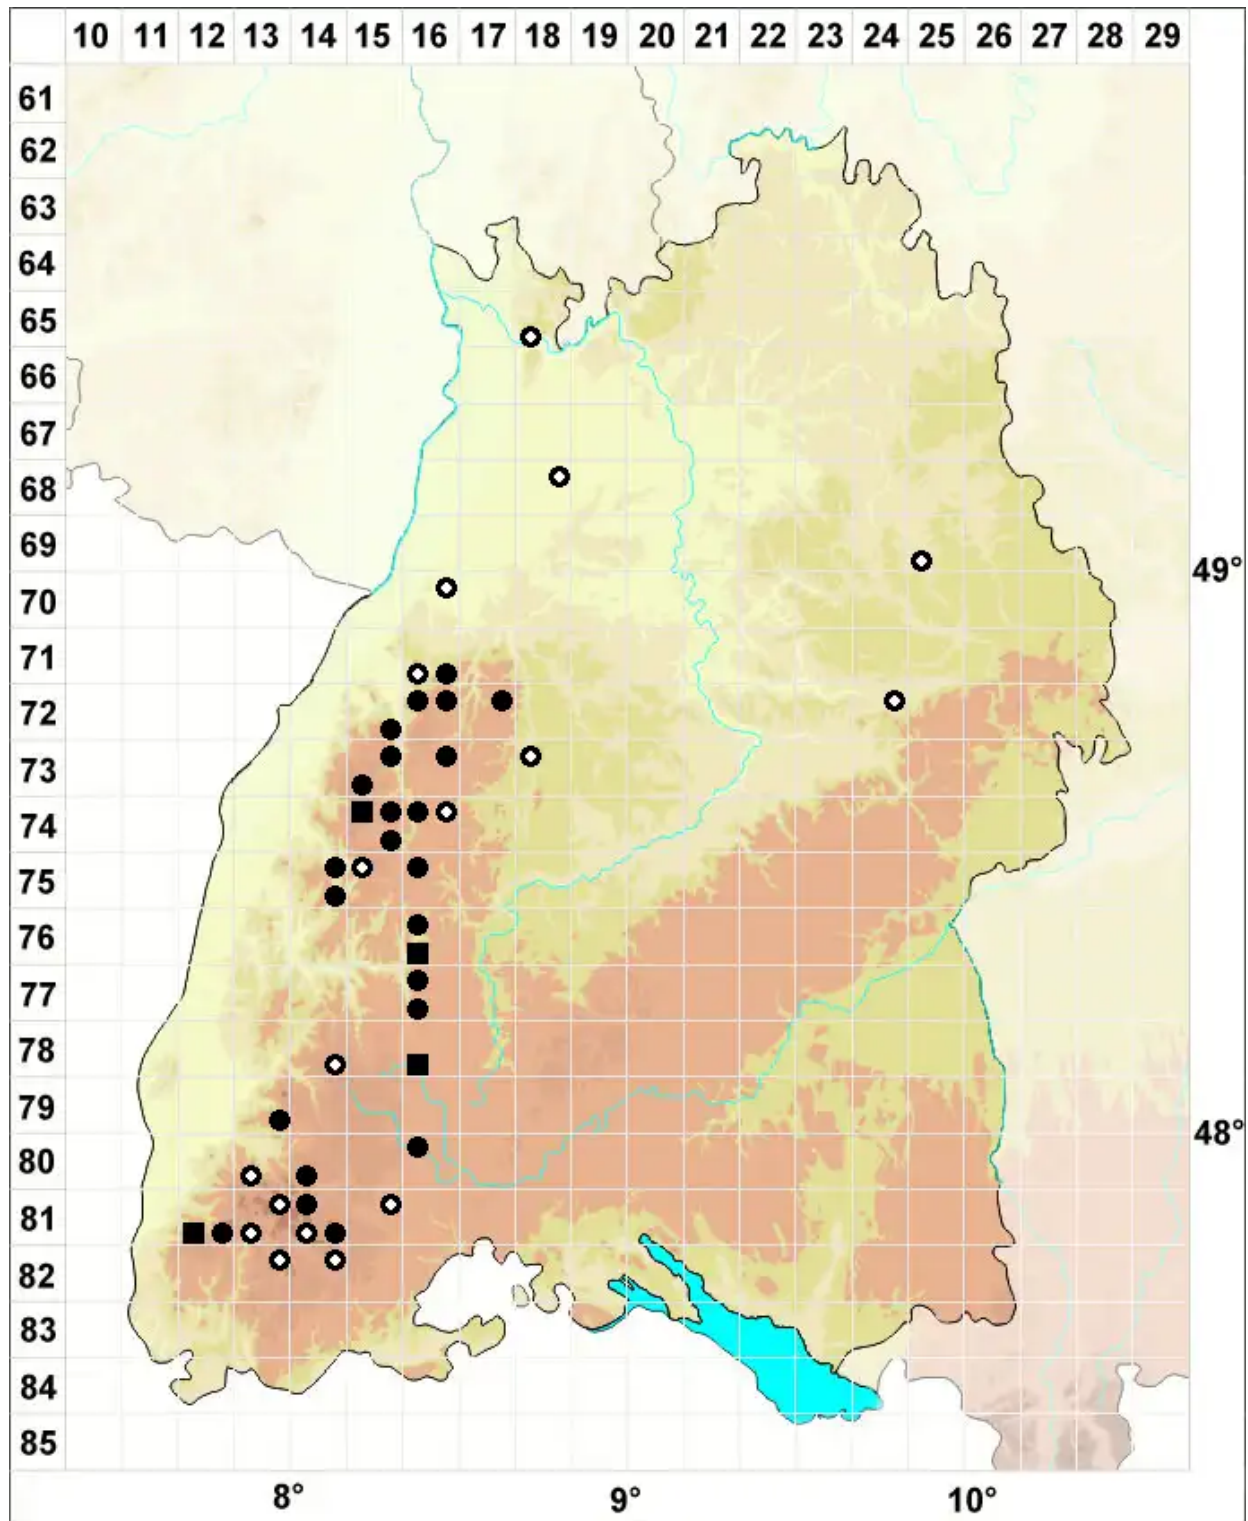

# Solenostoma sphaerocarpum (Hook.) Steph.

Kugelfrüchtiges Blattkelchlebermoos, Kugelfrüchtiges Alt-Jungermannmoos

Legende:

- Symbole:**
- Ausgefülltes Symbol:  
Zeitraum von 1980 bis heute (Aktuelle Angabe)
  - Leeres Symbol:  
Zeitraum vor 1980 (Altangabe)
  - Quadrat: Herbarbeleg