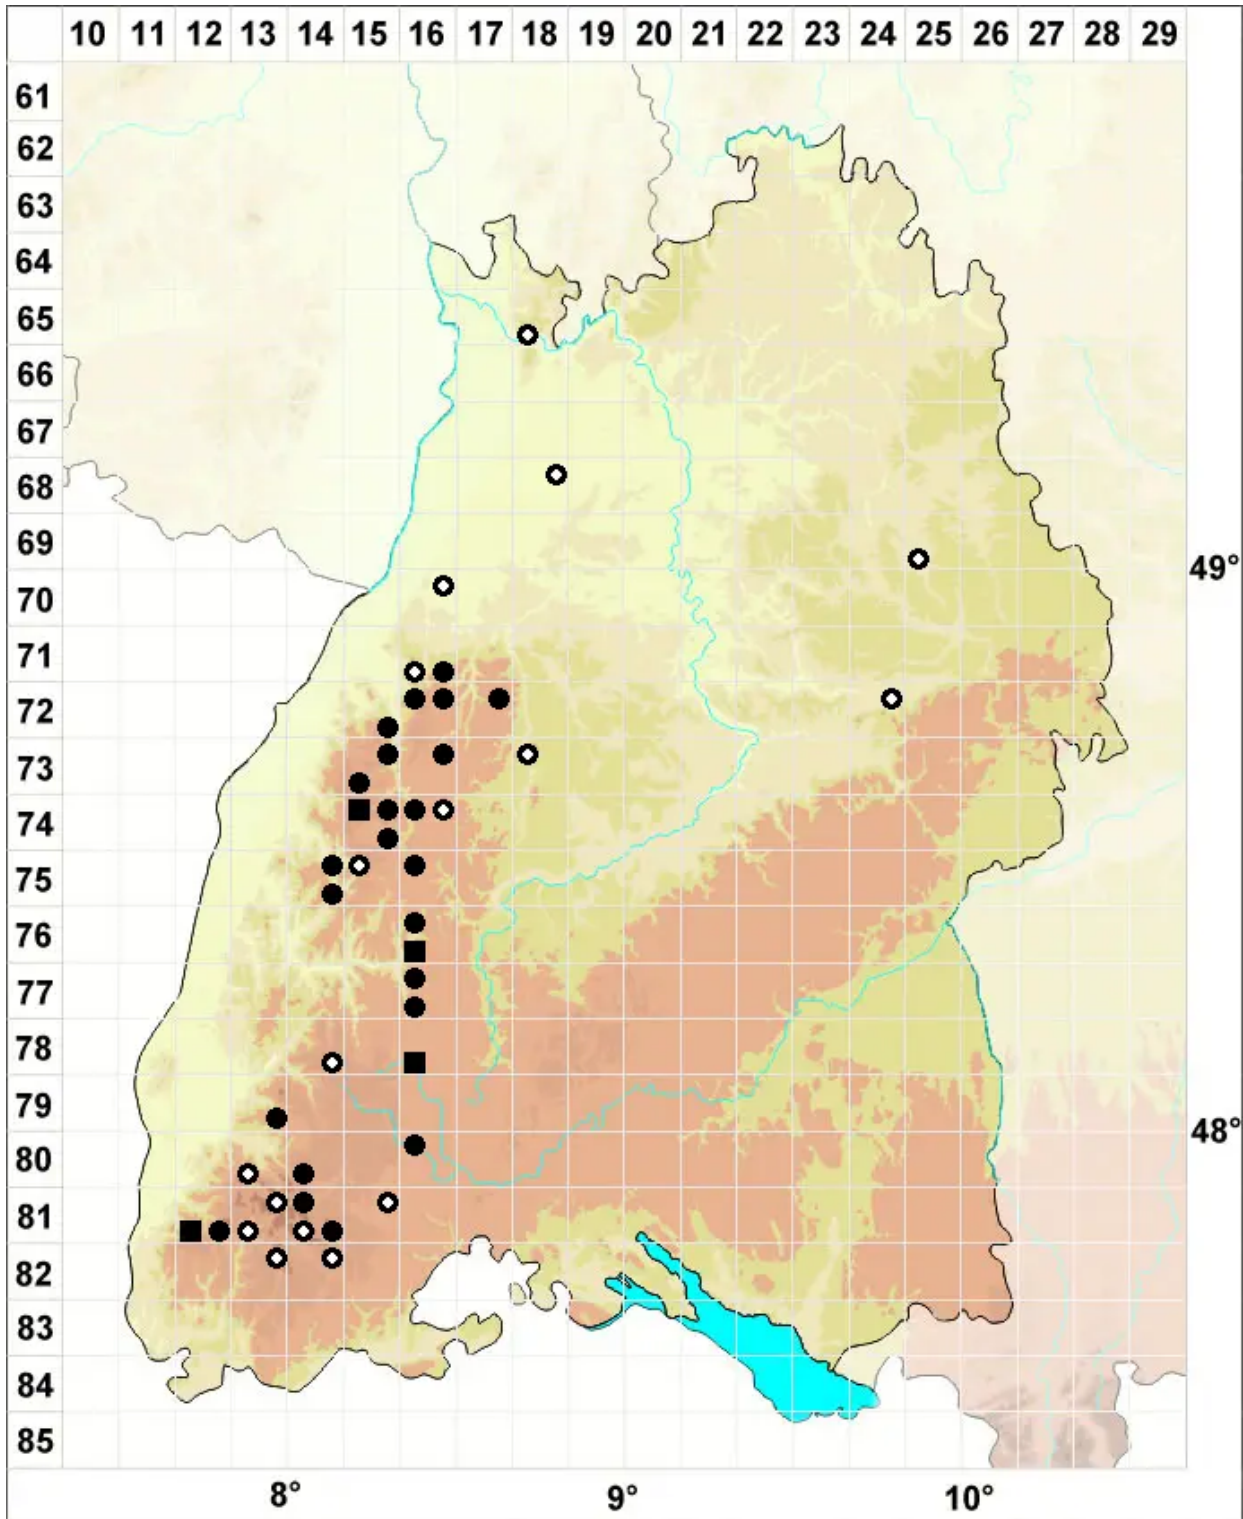

# Solenostoma sphaerocarpum (Hook.) Steph.

Kugelfrüchtiges Blattkelchlebermoos, Kugelfrüchtiges Alt-Jungermannmoos

Legende:

**Symbole:**

Ausgefülltes Symbol:  
Zeitraum von 1980 bis heute (Aktuelle Angabe)

Leeres Symbol:  
Zeitraum vor 1980 (Altangabe)

Quadrat: Herbarbeleg