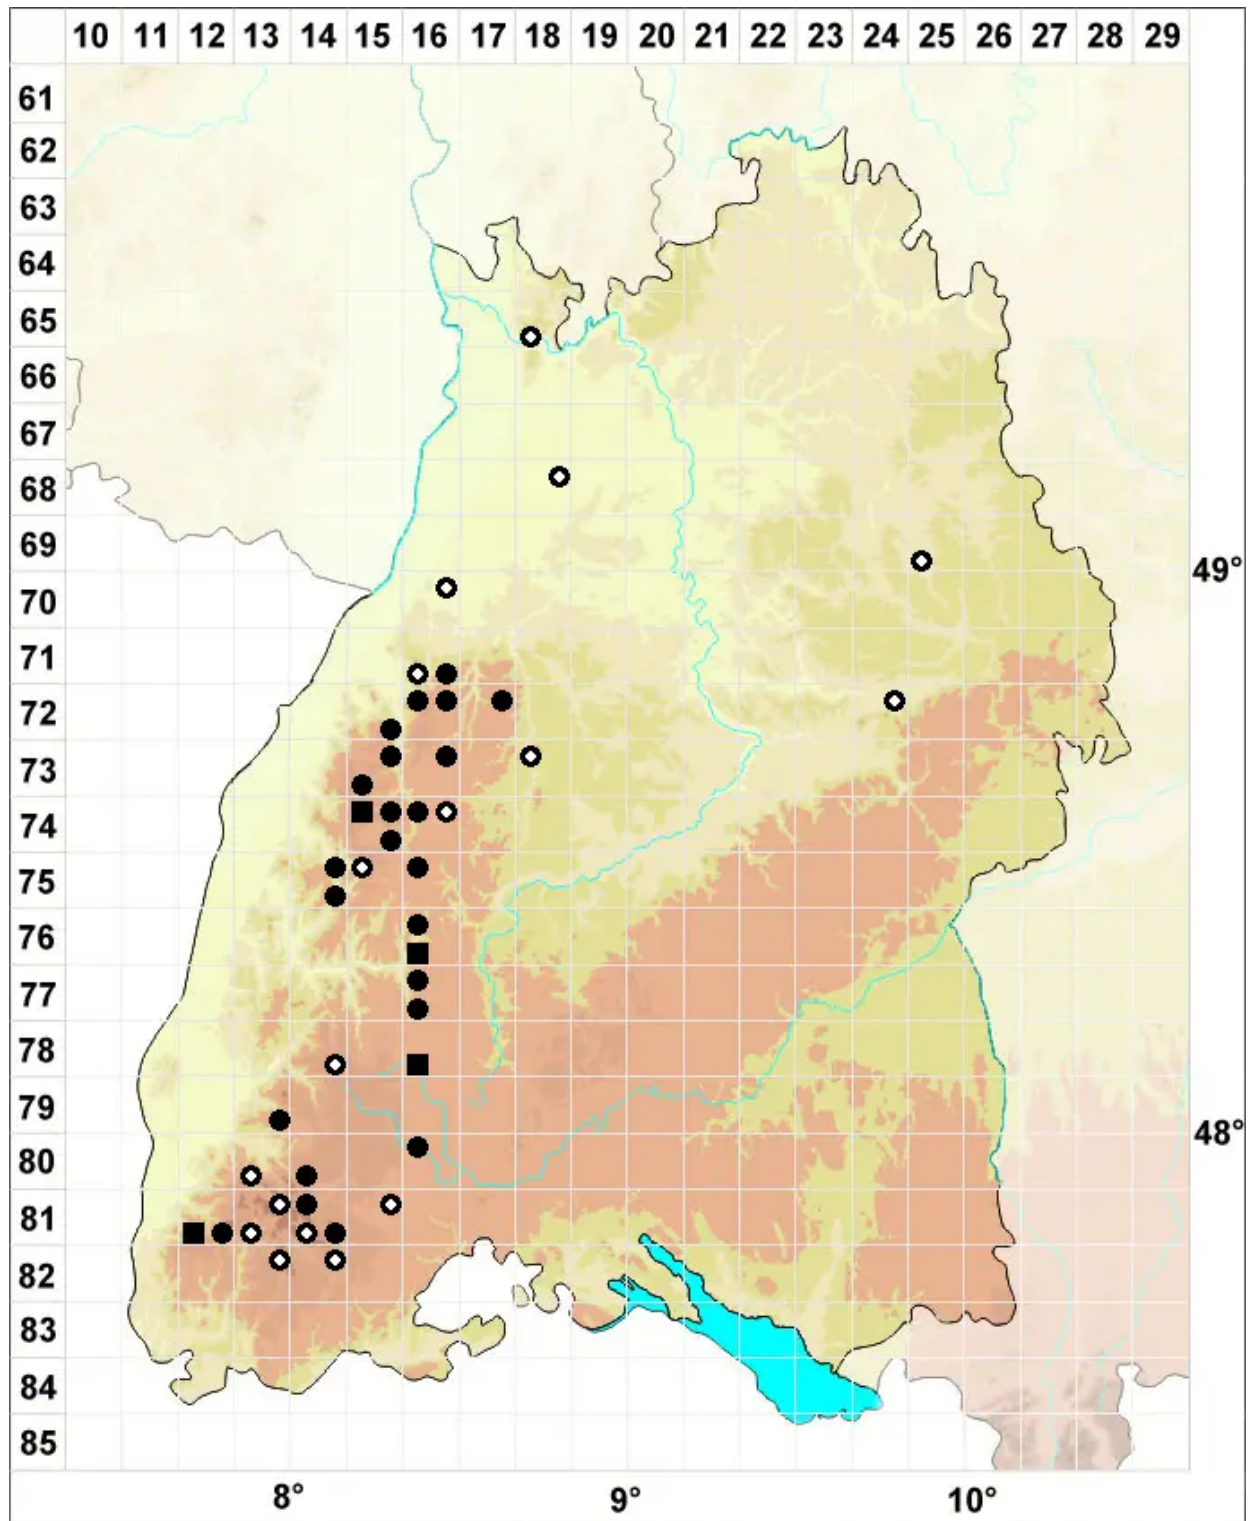

Solenostoma sphaerocarpum (Hook.) Steph.

Kugelfrüchtiges Blattkelchlebermoos, Kugelfrüchtiges Alt-Jungermannmoos

Legende:

- Symbole:**
- Ausgefülltes Symbol:
Zeitraum von 1980 bis heute (Aktuelle Angabe)
 - Leeres Symbol:
Zeitraum vor 1980 (Altangabe)
 - Quadrat: Herbarbeleg