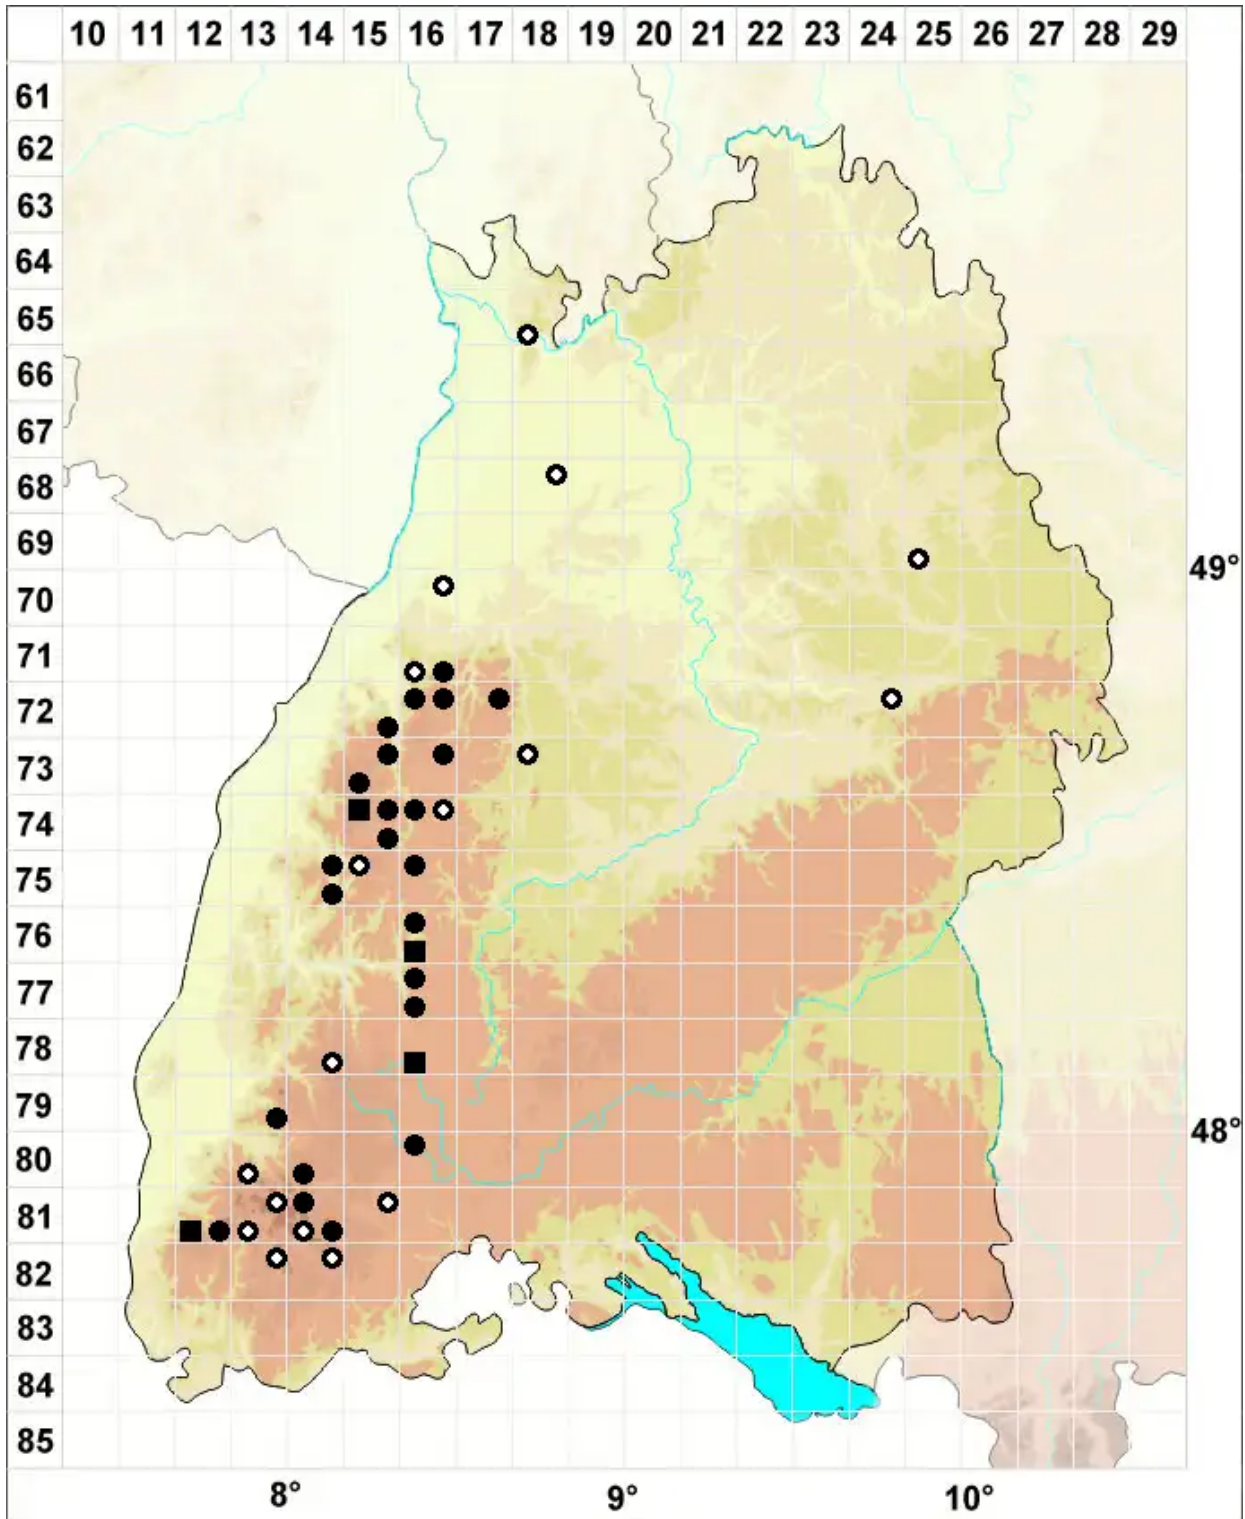

Solenostoma sphaerocarpum (Hook.) Steph.

Kugelfrüchtiges Blattkelchlebermoos, Kugelfrüchtiges Alt-Jungermannmoos

Legende:

- Symbole:**
- Ausgefülltes Symbol:
Zeitraum von 1980 bis heute (Aktuelle Angabe)
 - Leeres Symbol:
Zeitraum vor 1980 (Altangabe)
 - Quadrat: Herbarbeleg