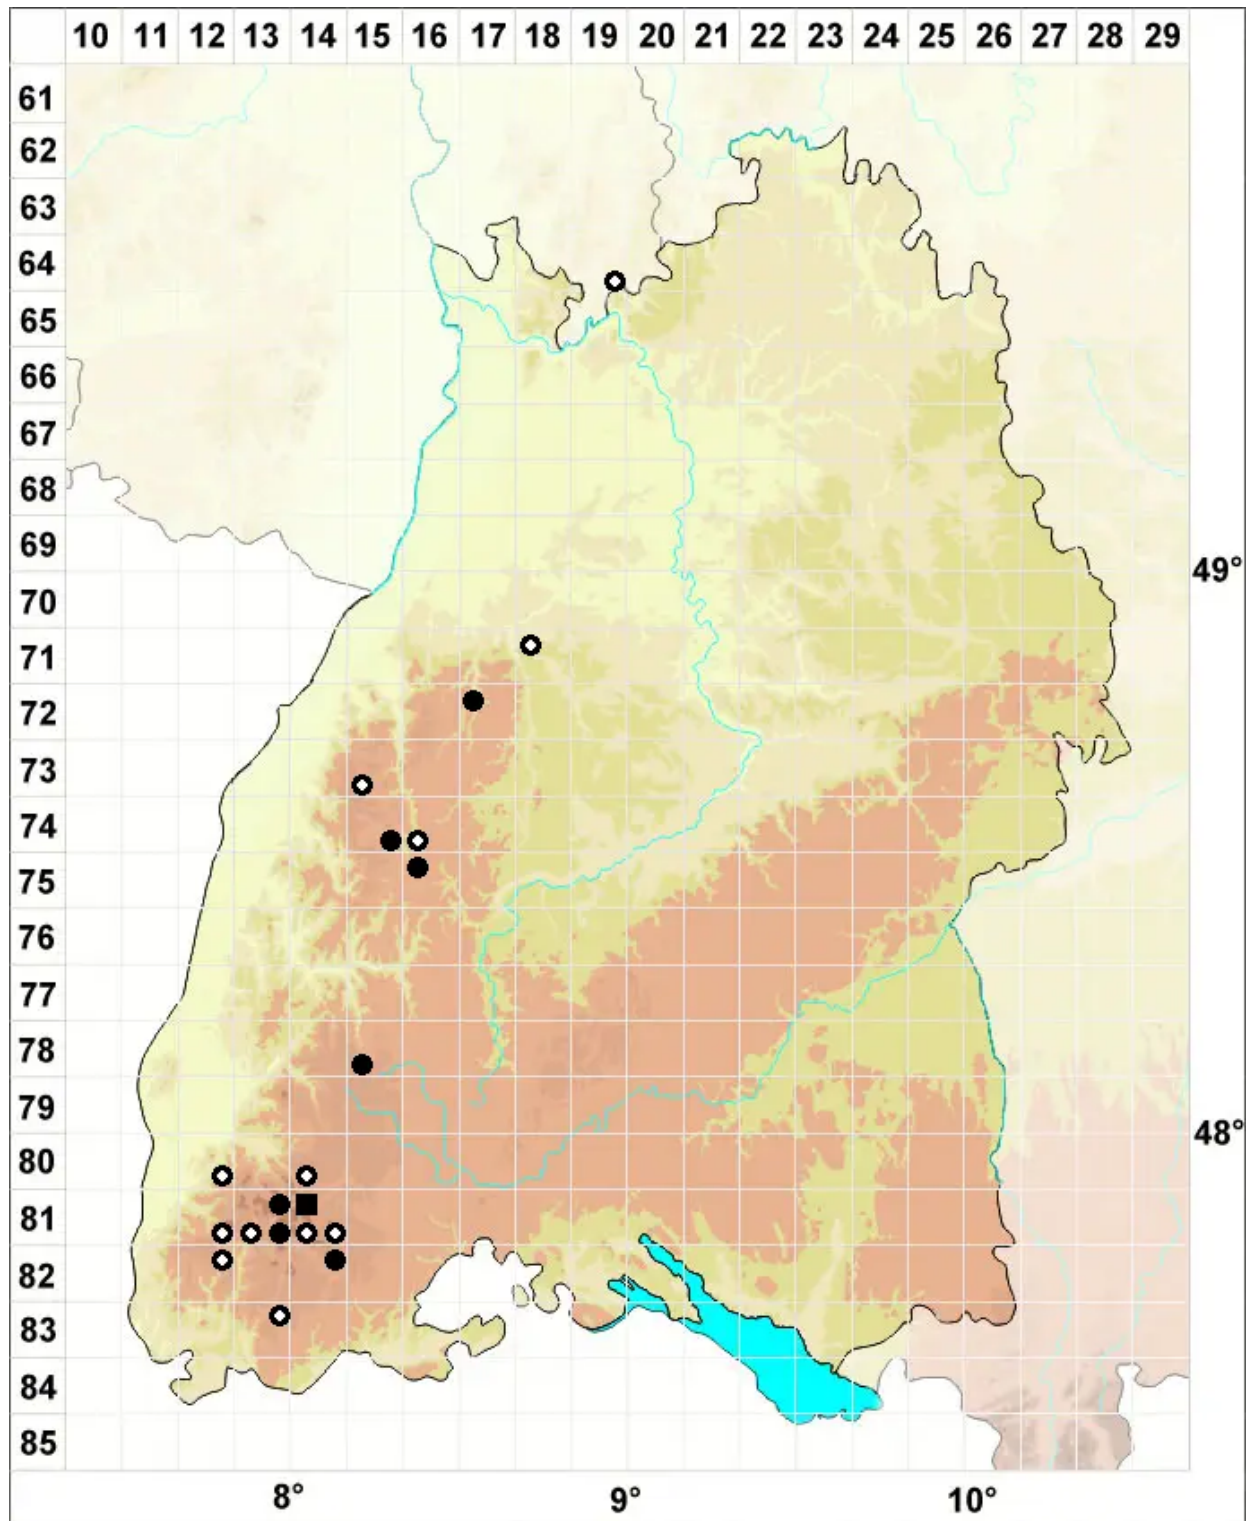

Solenostoma obovatum (Nees) C.Massal.

Bach-Blattkelchlebermoos, Eiförmiges Alt-Jungermannmoos

Legende:

Symbole:

Ausgefülltes Symbol:
Zeitraum von 1980 bis heute (Aktuelle Angabe)

Leeres Symbol:
Zeitraum vor 1980 (Altangabe)

Quadrat: Herbarbeleg