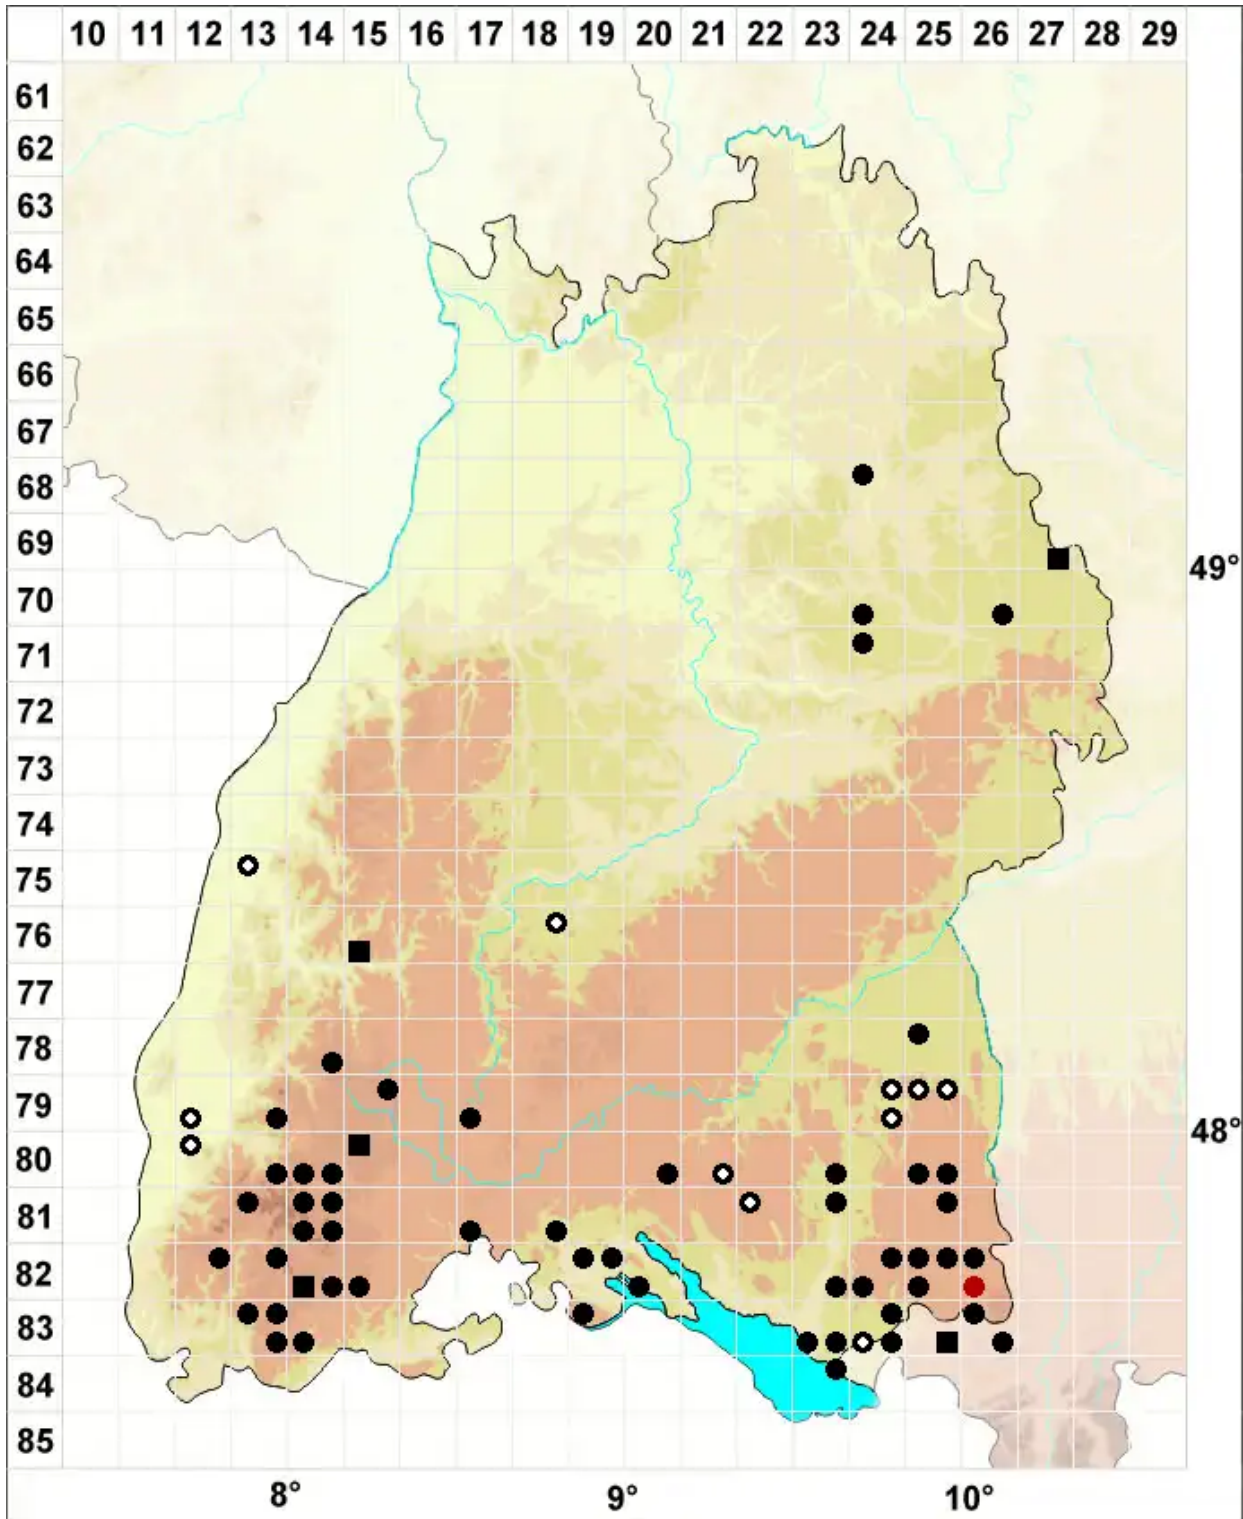

# Sphagnum contortum Schultz

Gedrehtes Torfmoos

Legende:

- Symbole:**  
Ausgefülltes Symbol:  
Zeitraum von 1980 bis heute (Aktuelle Angabe)  
Leeres Symbol:  
Zeitraum vor 1980 (Altangabe)  
Quadrat: Herbarbeleg