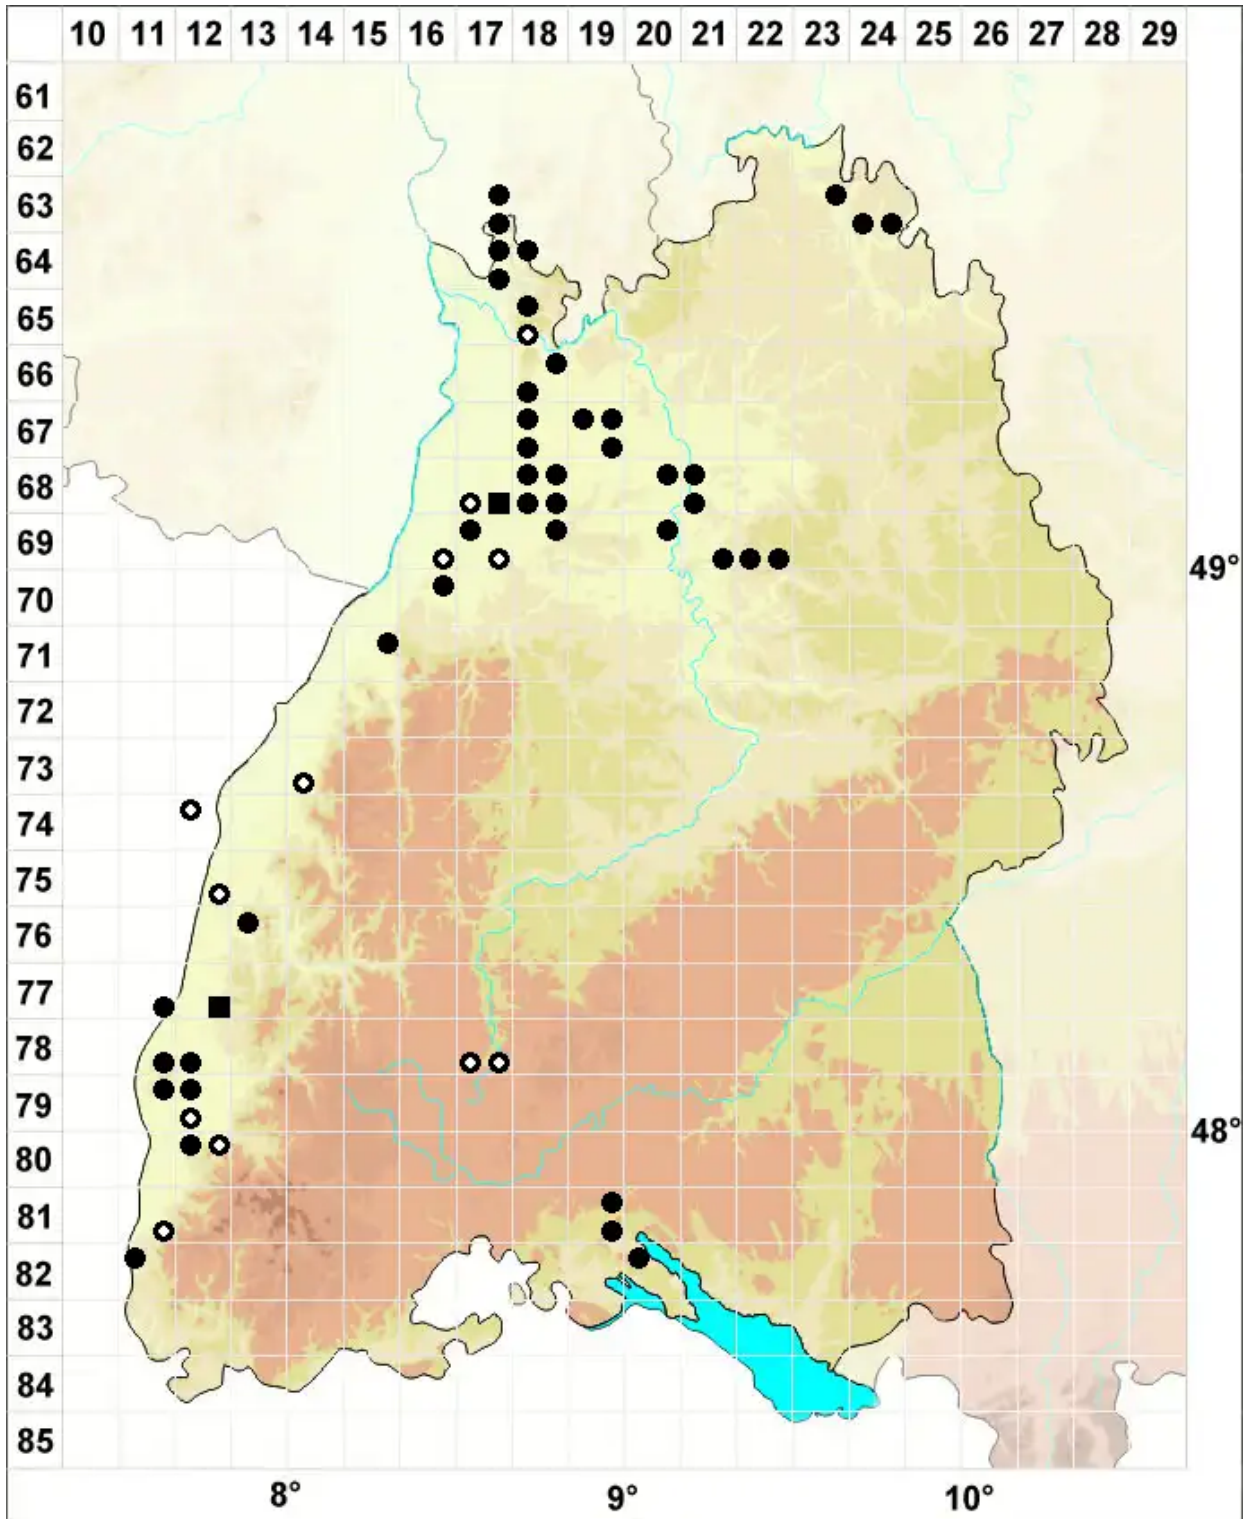

Acaulon triquetrum (Spruce) Müll.Hal.

Dreikantiges Knospenmoos

Legende:

- Symbole:**
- Ausgefülltes Symbol:
Zeitraum von 1980 bis heute (Aktuelle Angabe)
 - Leeres Symbol:
Zeitraum vor 1980 (Altangabe)
 - Quadrat: Herbarbeleg