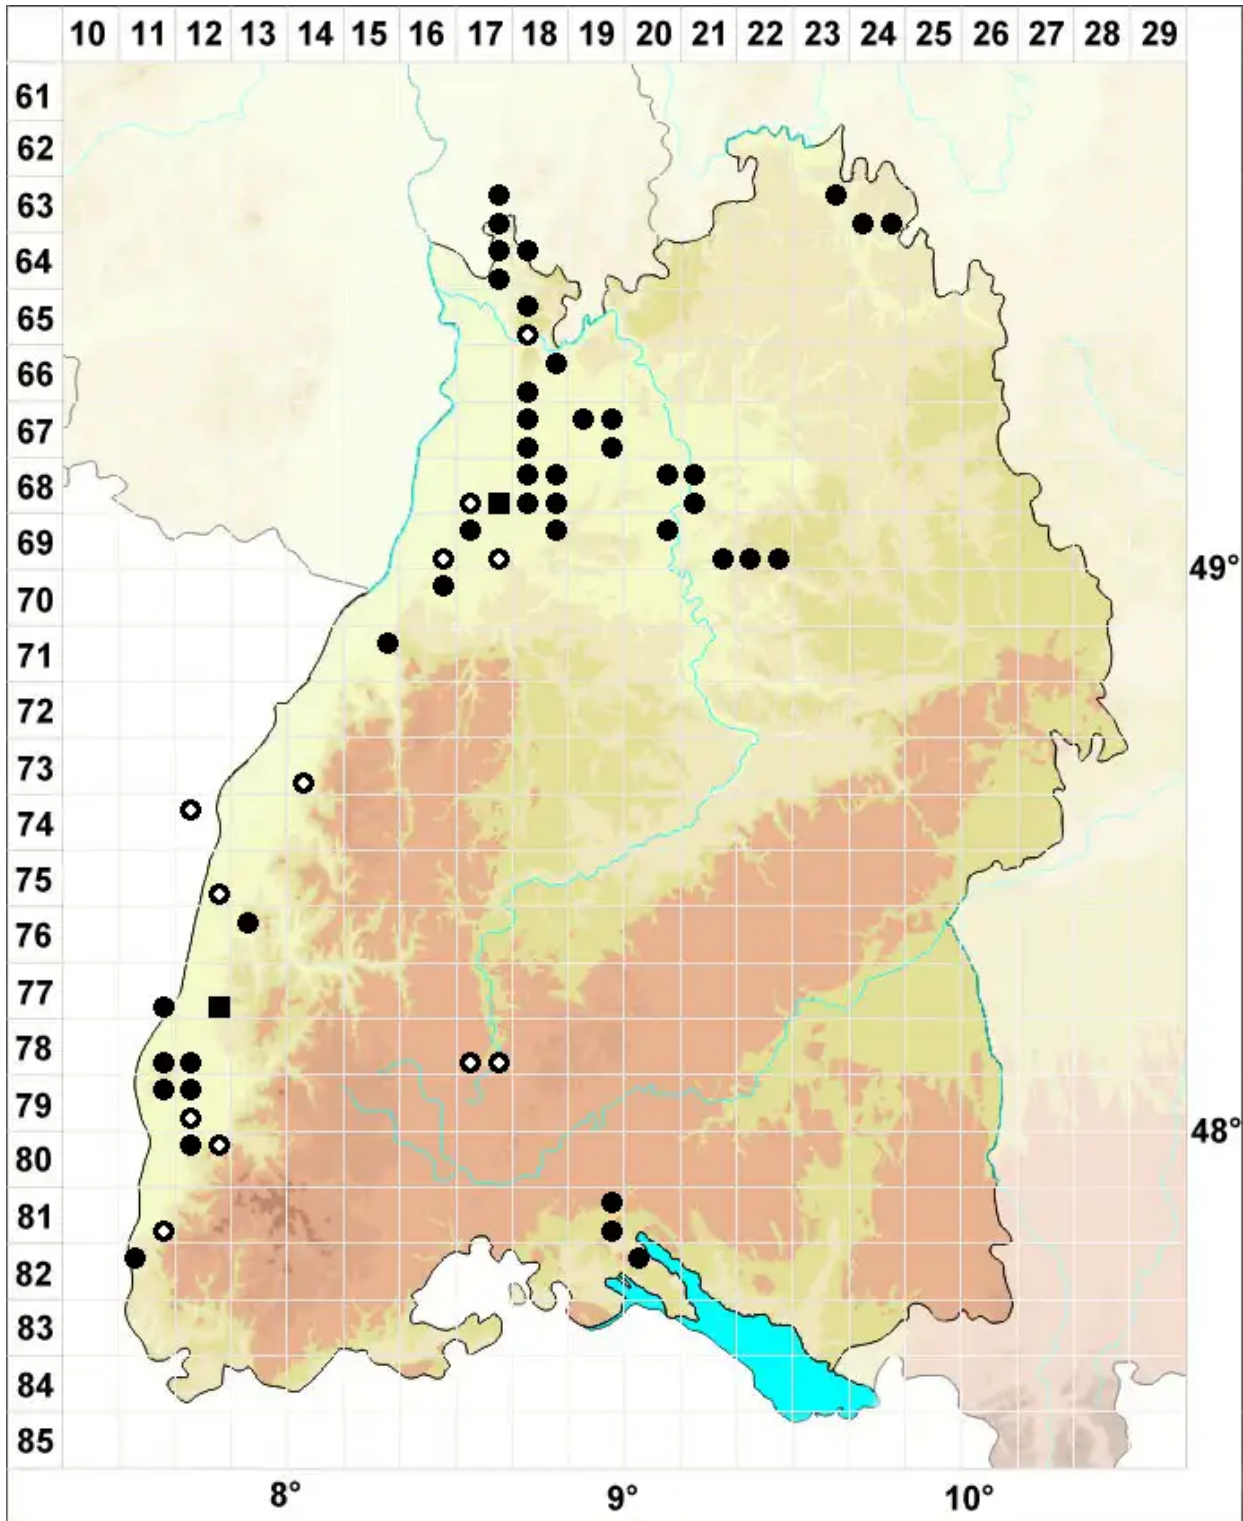

Acaulon triquetrum (Spruce) Müll.Hal.

Dreikantiges Knospenmoos

Legende:

Symbole:
Ausgefülltes Symbol:
Zeitraum von 1980 bis heute (Aktuelle Angabe)
Leeres Symbol:
Zeitraum vor 1980 (Altangabe)
Quadrat: Herbarbeleg