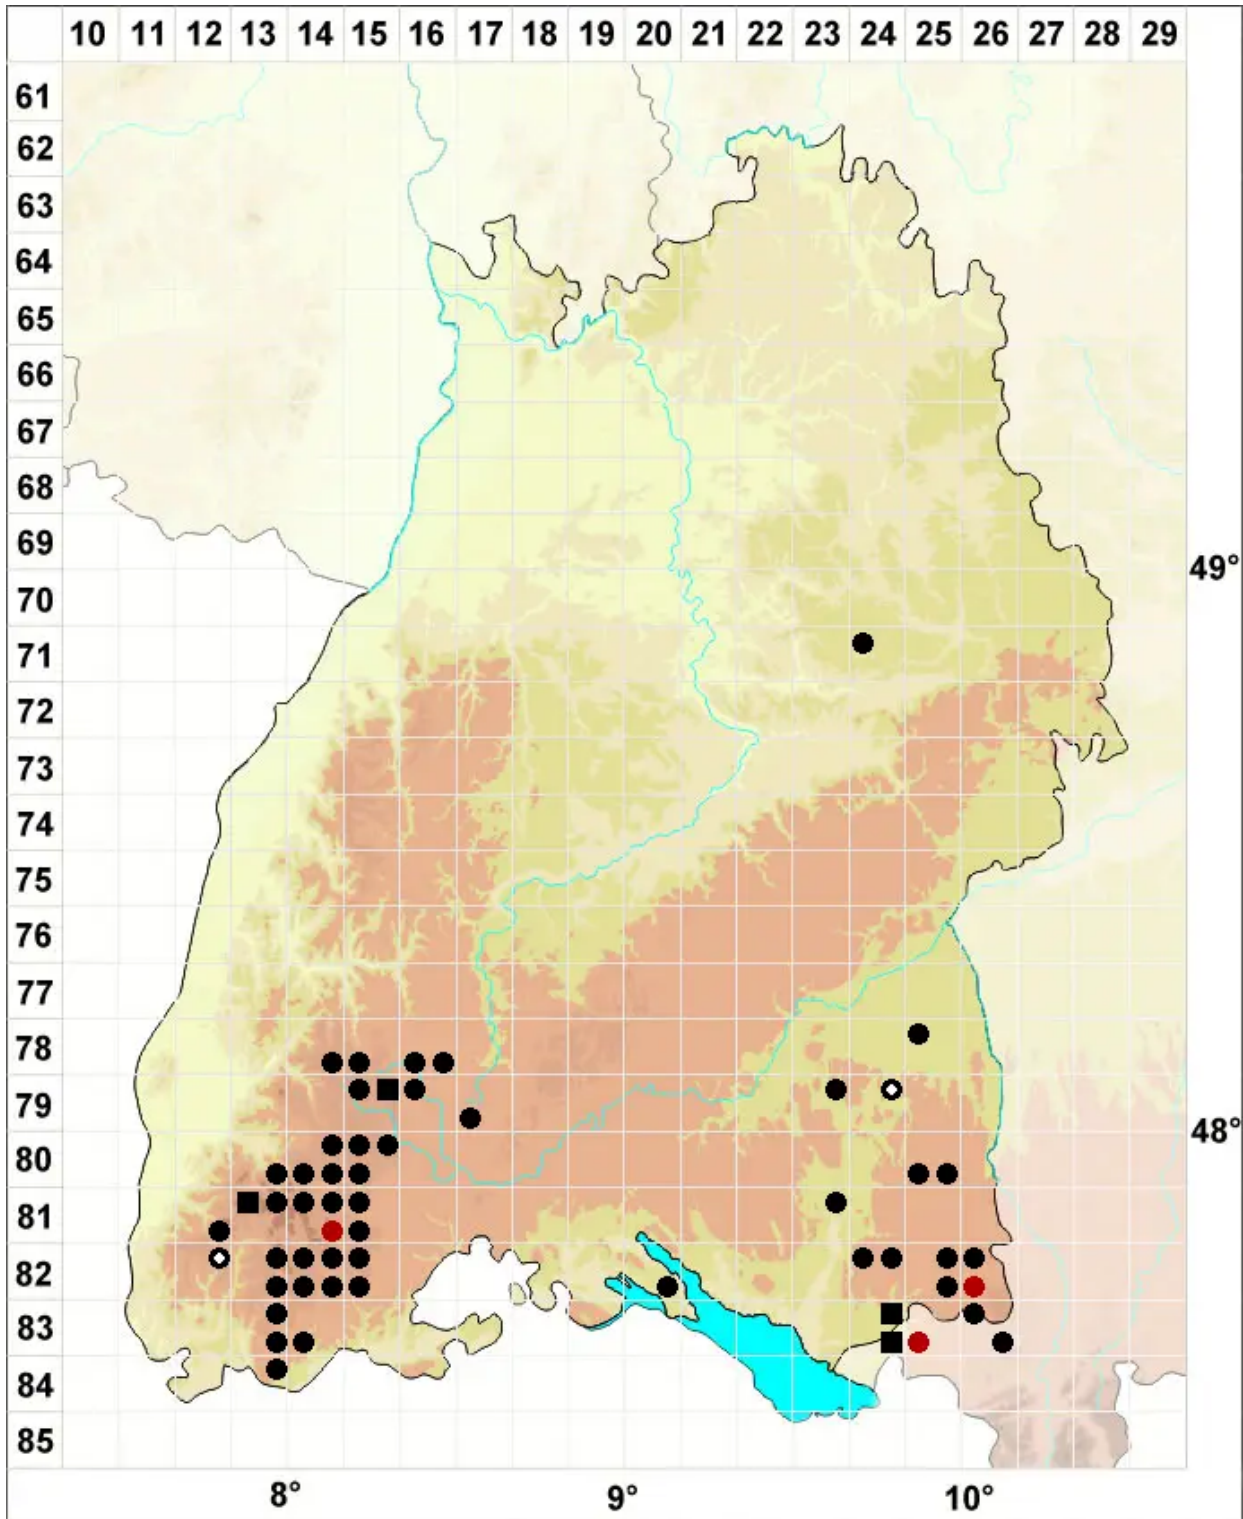

Sphagnum warnstorffii Russow

Warnstorfs Torfmoos

Legende:

Symbole:

Ausgefülltes Symbol:
Zeitraum von 1980 bis heute (Aktuelle Angabe)

Leeres Symbol:
Zeitraum vor 1980 (Altangabe)

Quadrat: Herbarbeleg