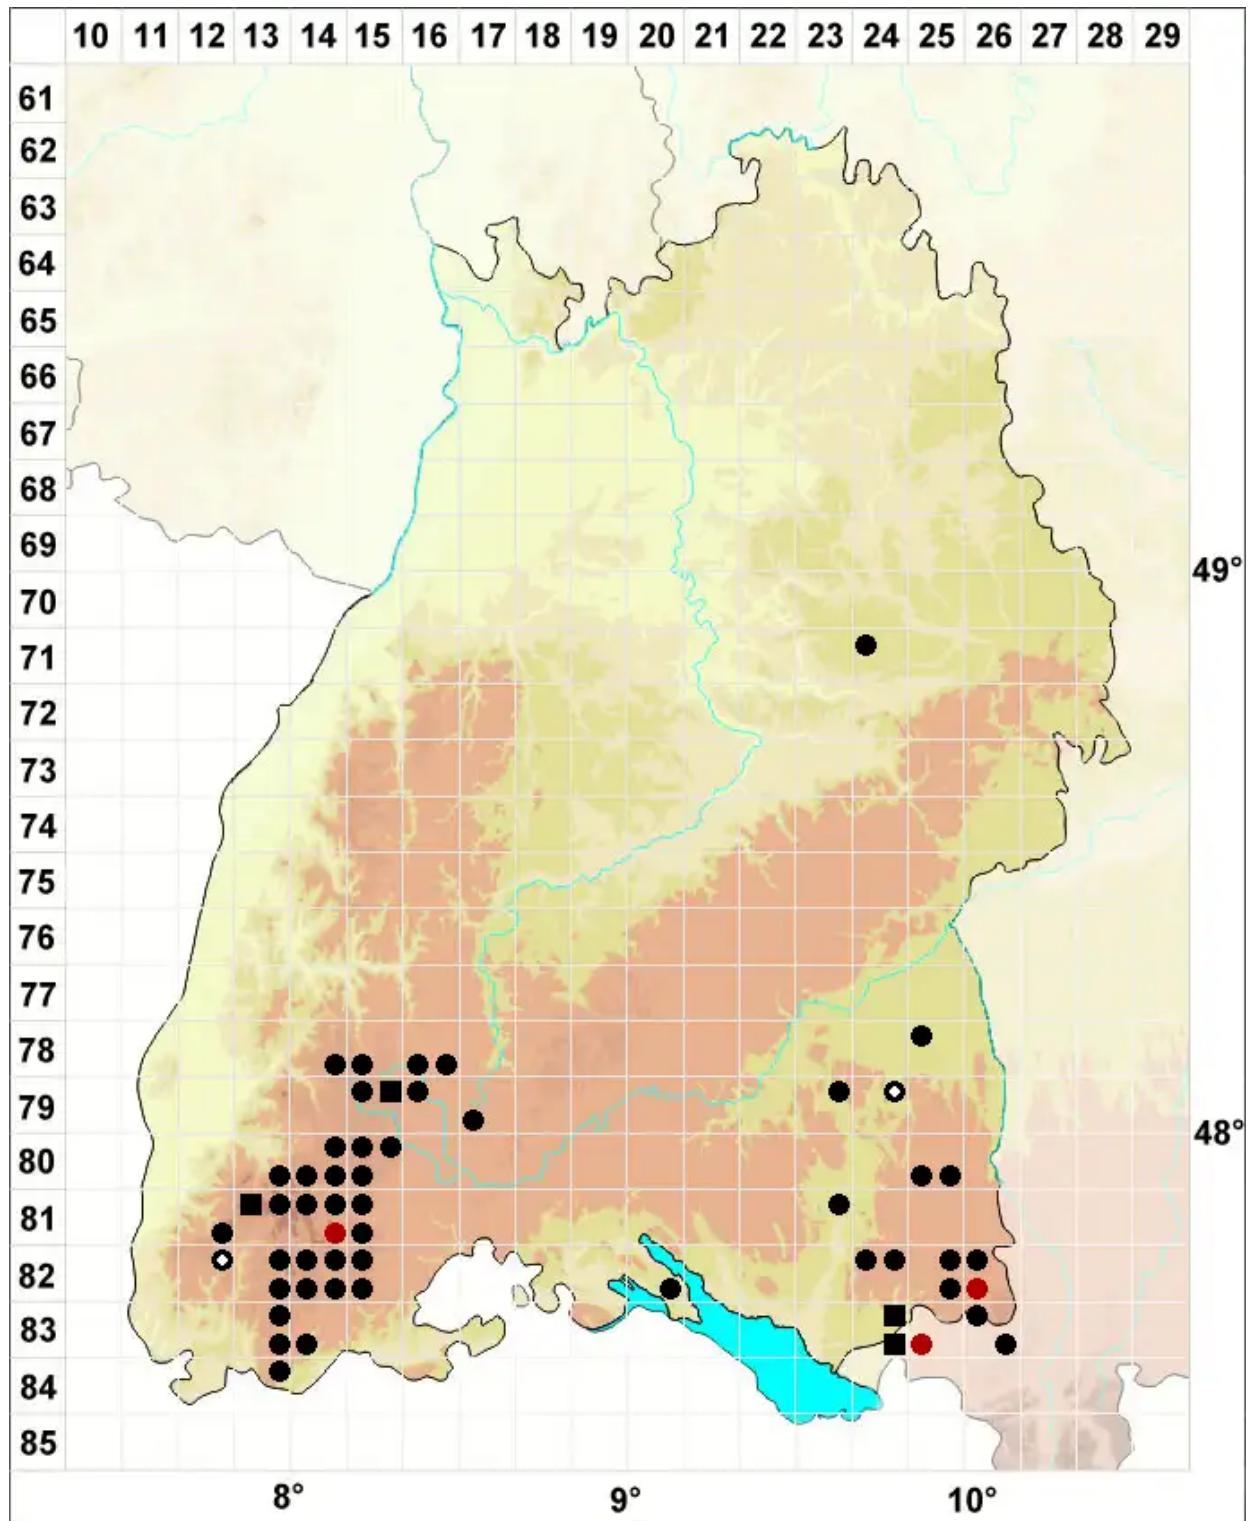

# Sphagnum warnstorffii Russow

## Warnstorfs Torfmoos

Legende:

- Symbole:**  
Ausgefülltes Symbol:  
Zeitraum von 1980 bis heute (Aktuelle Angabe)  
Leeres Symbol:  
Zeitraum vor 1980 (Altangabe)  
Quadrat: Herbarbeleg