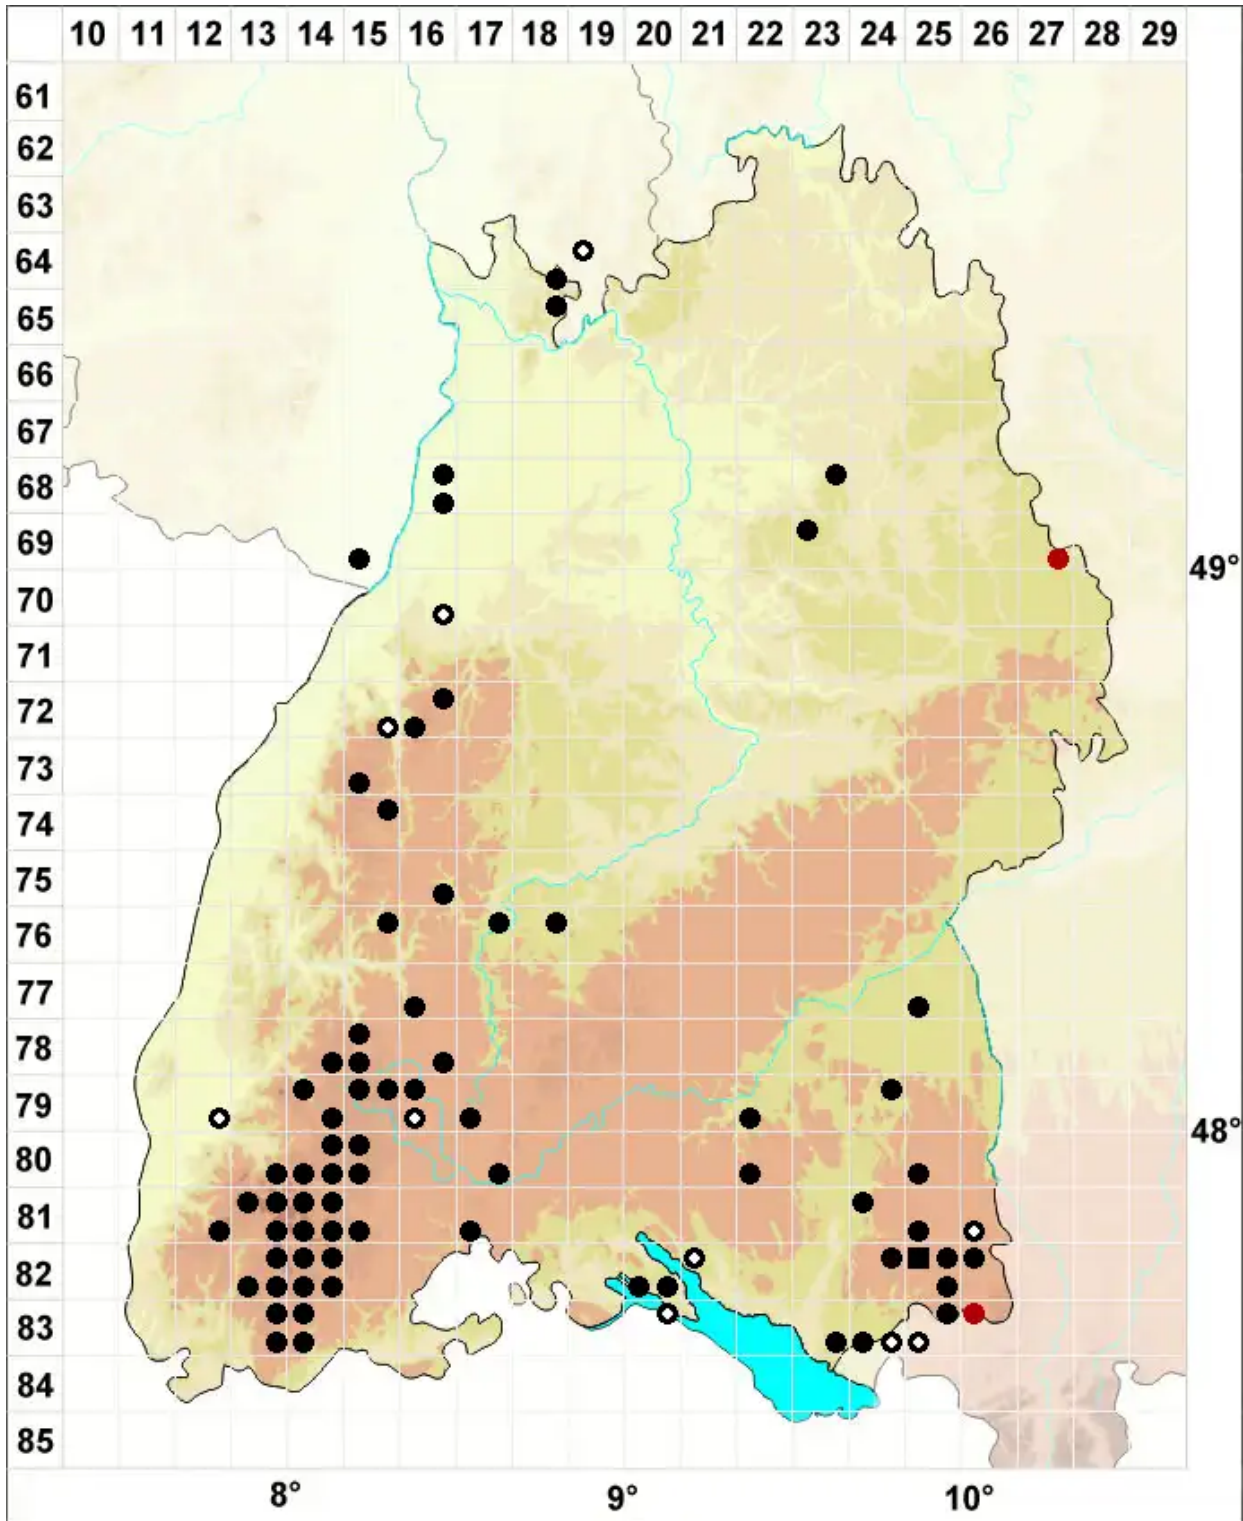

# Sphagnum subnitens Russow & Warnst.

Mattglänzendes Torfmoos, Glanz Torfmoos

Legende:

- Symbole:**
- Ausgefülltes Symbol:  
Zeitraum von 1980 bis heute (Aktuelle Angabe)
  - Leeres Symbol:  
Zeitraum vor 1980 (Altangabe)
  - Quadrat: Herbarbeleg