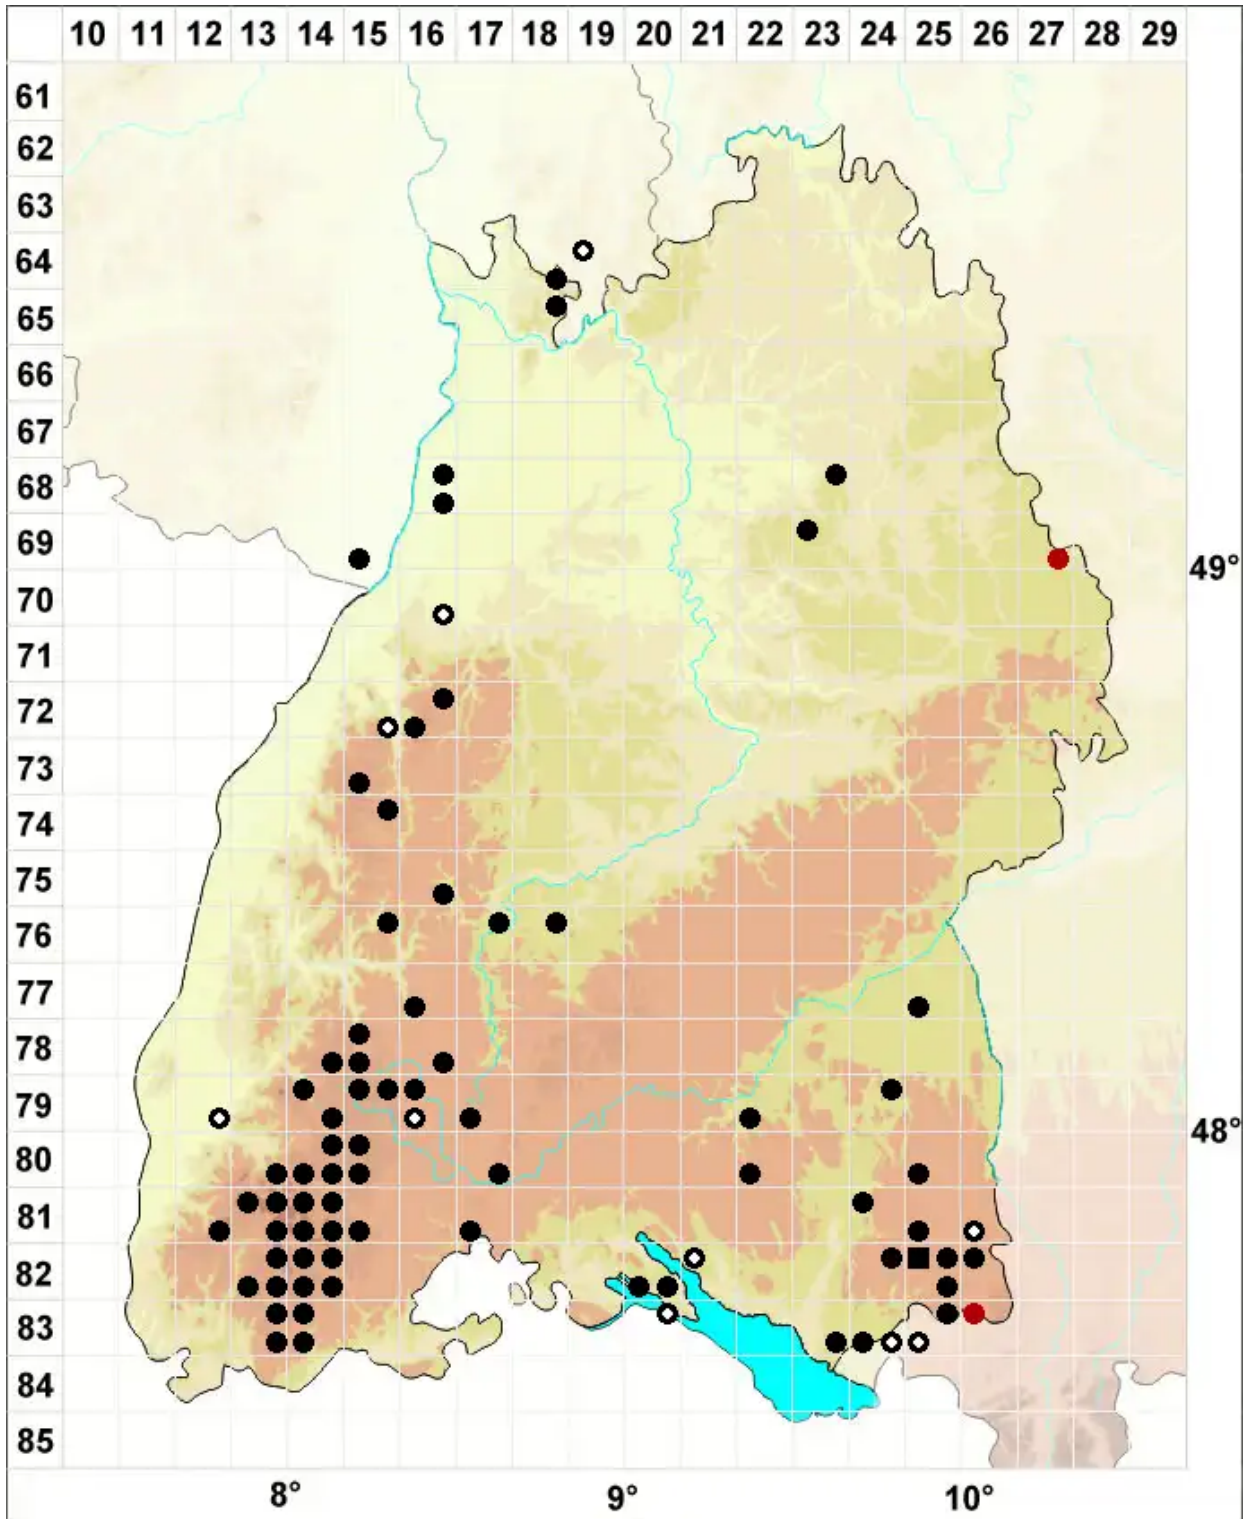

Sphagnum subnitens Russow & Warnst.

Mattglänzendes Torfmoos, Glanz Torfmoos

Legende:

- Symbole:**
- Ausgefülltes Symbol:
Zeitraum von 1980 bis heute (Aktuelle Angabe)
 - Leeres Symbol:
Zeitraum vor 1980 (Altangabe)
 - Quadrat: Herbarbeleg