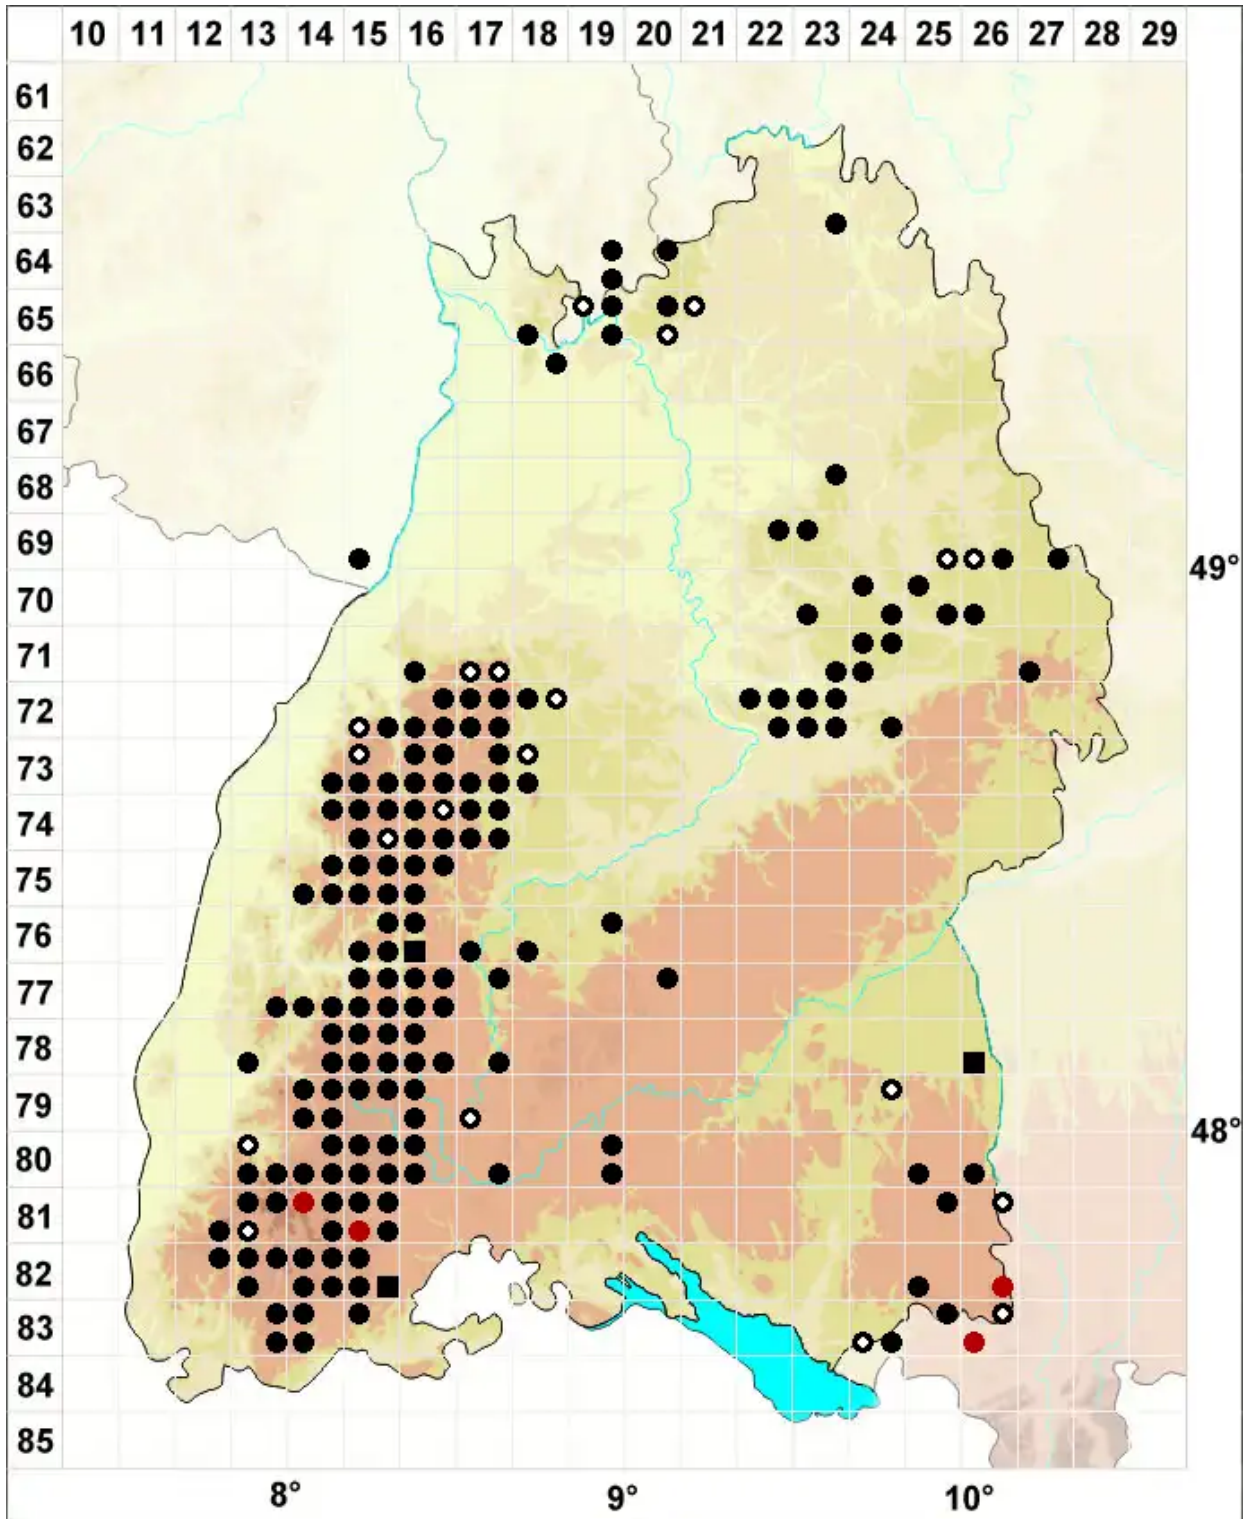

Sphagnum quinquefarium (Braithw.) Warnst.

Fünfzeiliges Torfmoos

Legende:

- Symbole:**
- Ausgefülltes Symbol:
Zeitraum von 1980 bis heute (Aktuelle Angabe)
 - Leeres Symbol:
Zeitraum vor 1980 (Altangabe)
 - Quadrat: Herbarbeleg