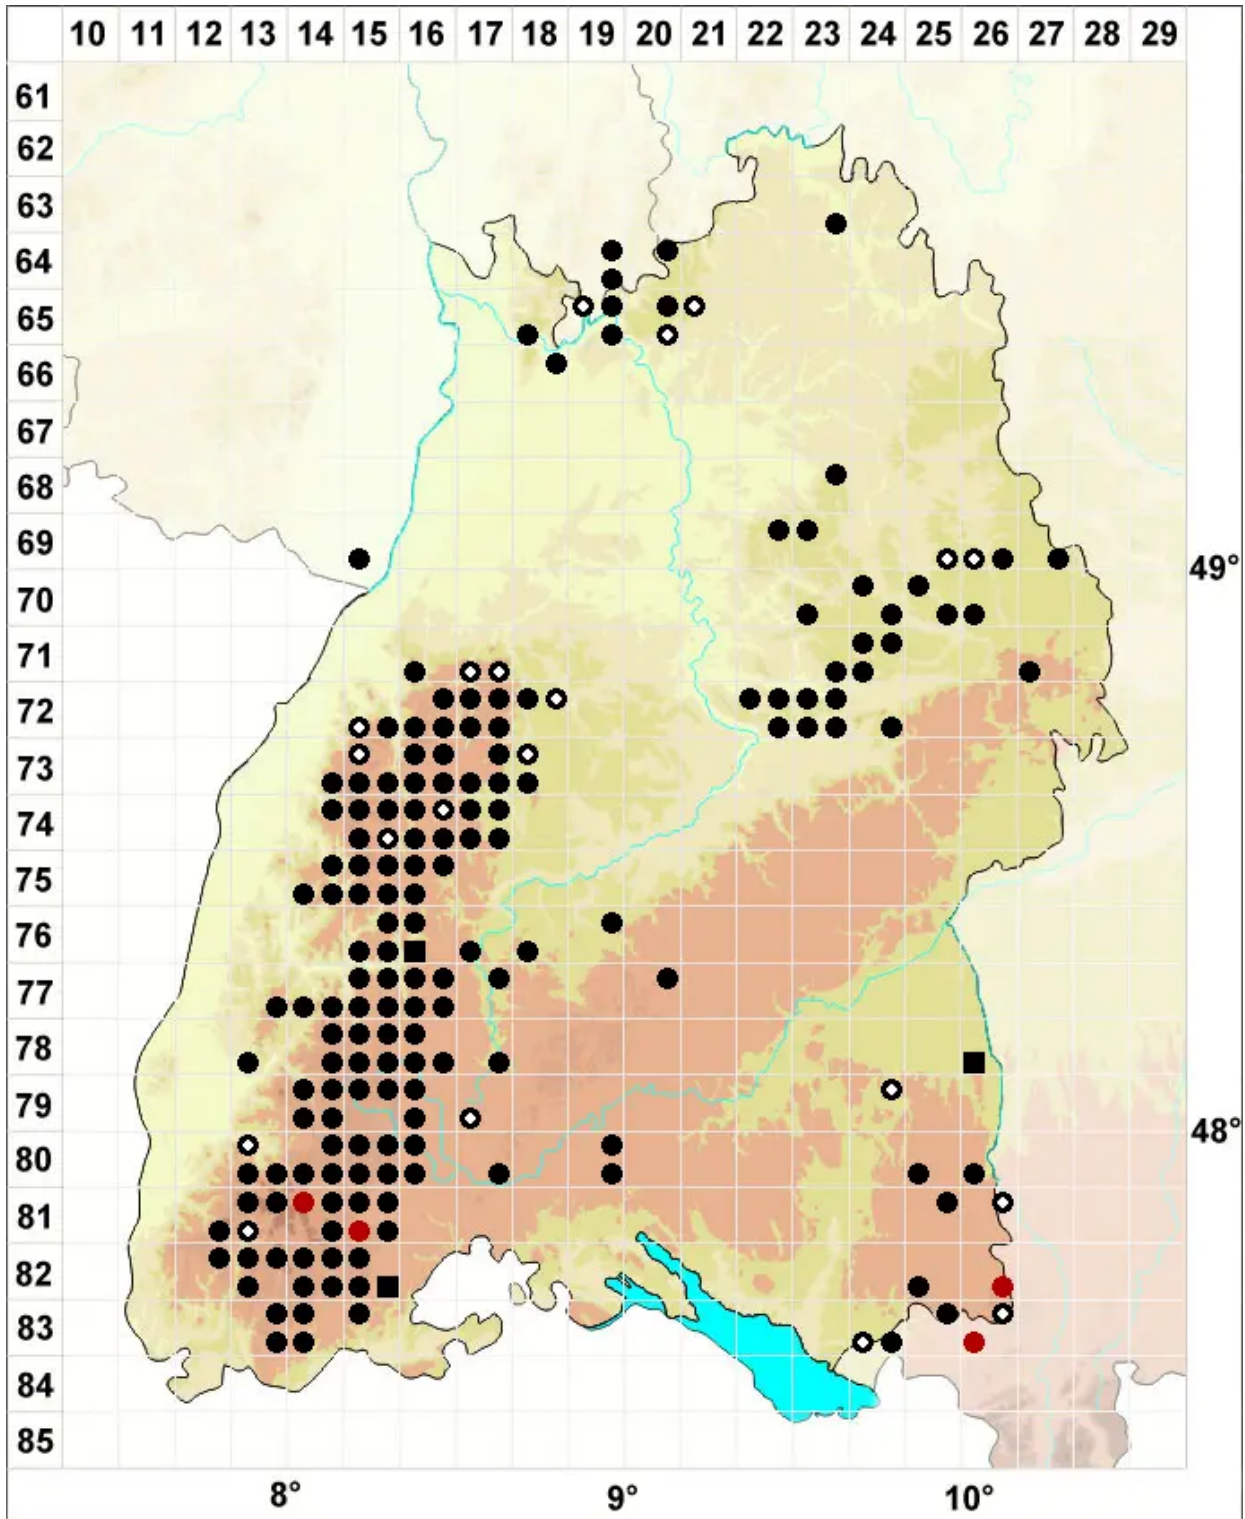

Sphagnum quinquefarium (Braithw.) Warnst.

Fünfzeiliges Torfmoos

Legende:

- Symbole:**
- Ausgefülltes Symbol:
Zeitraum von 1980 bis heute (Aktuelle Angabe)
 - Leeres Symbol:
Zeitraum vor 1980 (Altangabe)
 - Quadrat: Herbarbeleg