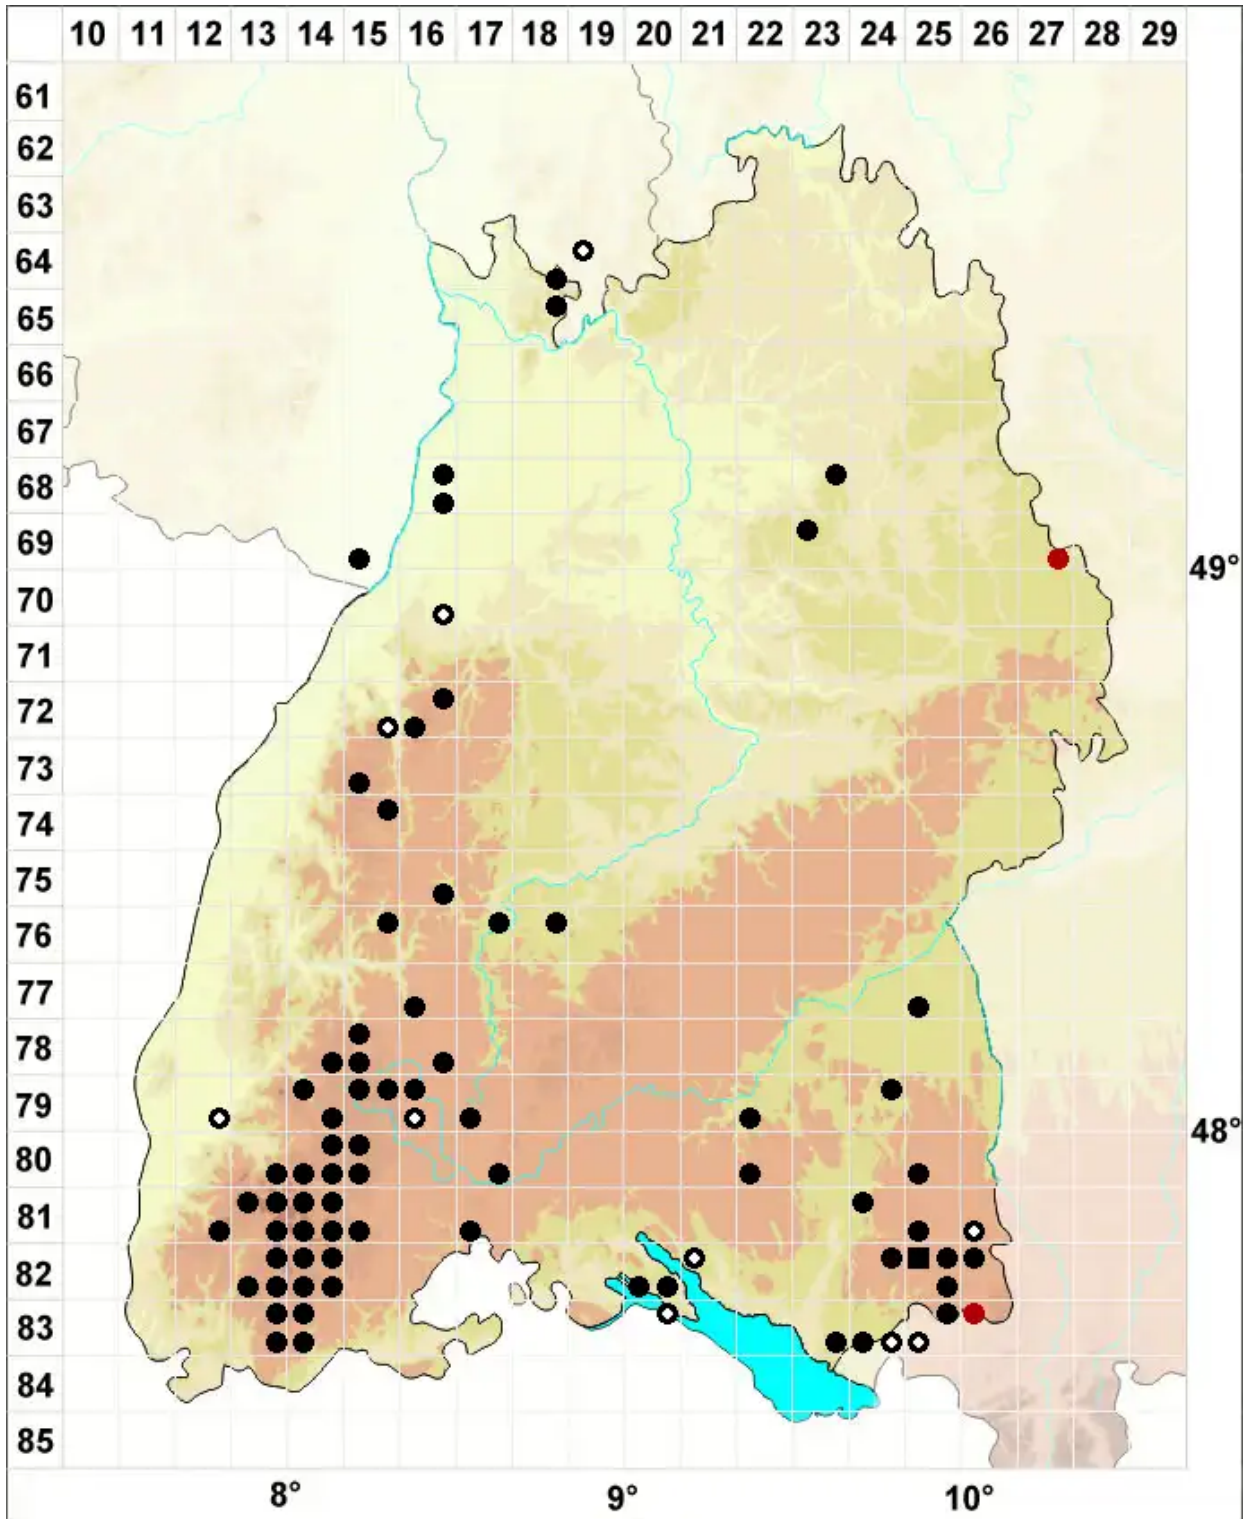

Sphagnum subnitens Russow & Warnst.

Mattglänzendes Torfmoos, Glanz Torfmoos

Legende:

- Symbole:**
- Ausgefülltes Symbol:
Zeitraum von 1980 bis heute (Aktuelle Angabe)
 - Leeres Symbol:
Zeitraum vor 1980 (Altangabe)
 - Quadrat: Herbarbeleg