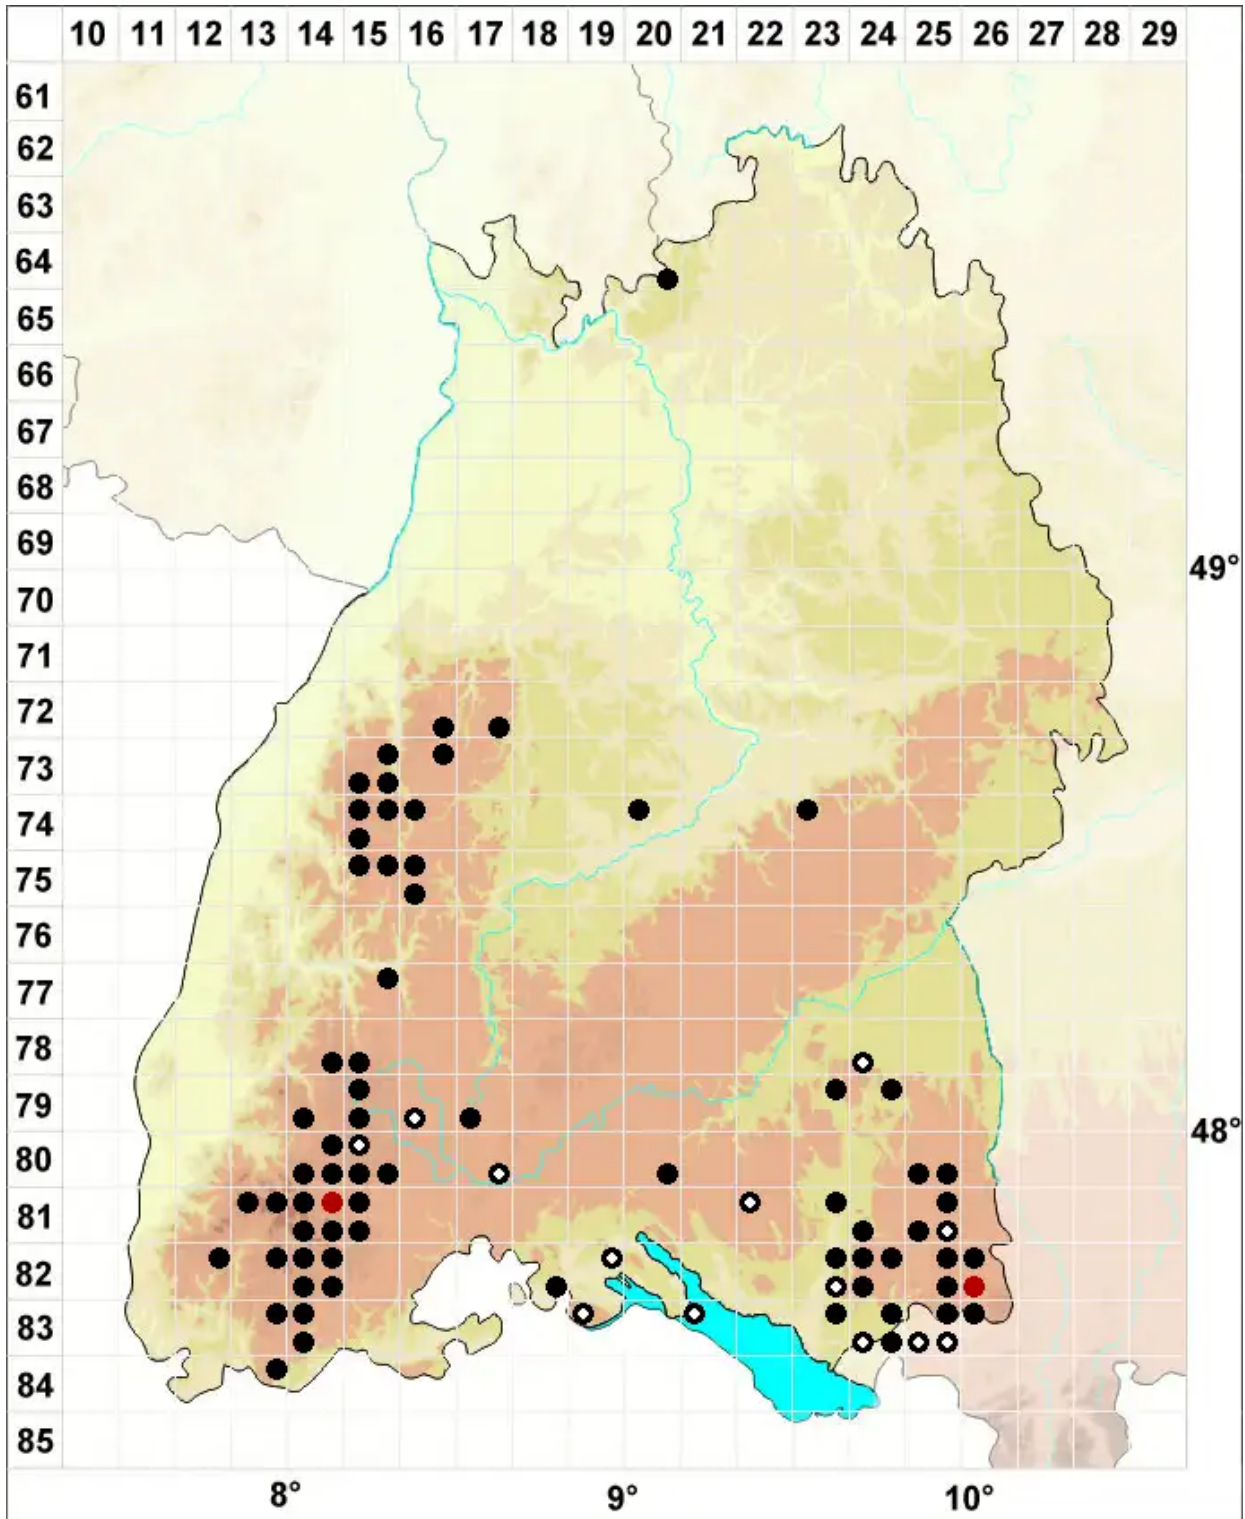

# Sphagnum rubellum Wilson

Rötliches Torfmoos

Legende:

- Symbole:**
- Ausgefülltes Symbol:  
Zeitraum von 1980 bis heute (Aktuelle Angabe)
  - Leeres Symbol:  
Zeitraum vor 1980 (Altangabe)
  - Quadrat: Herbarbeleg