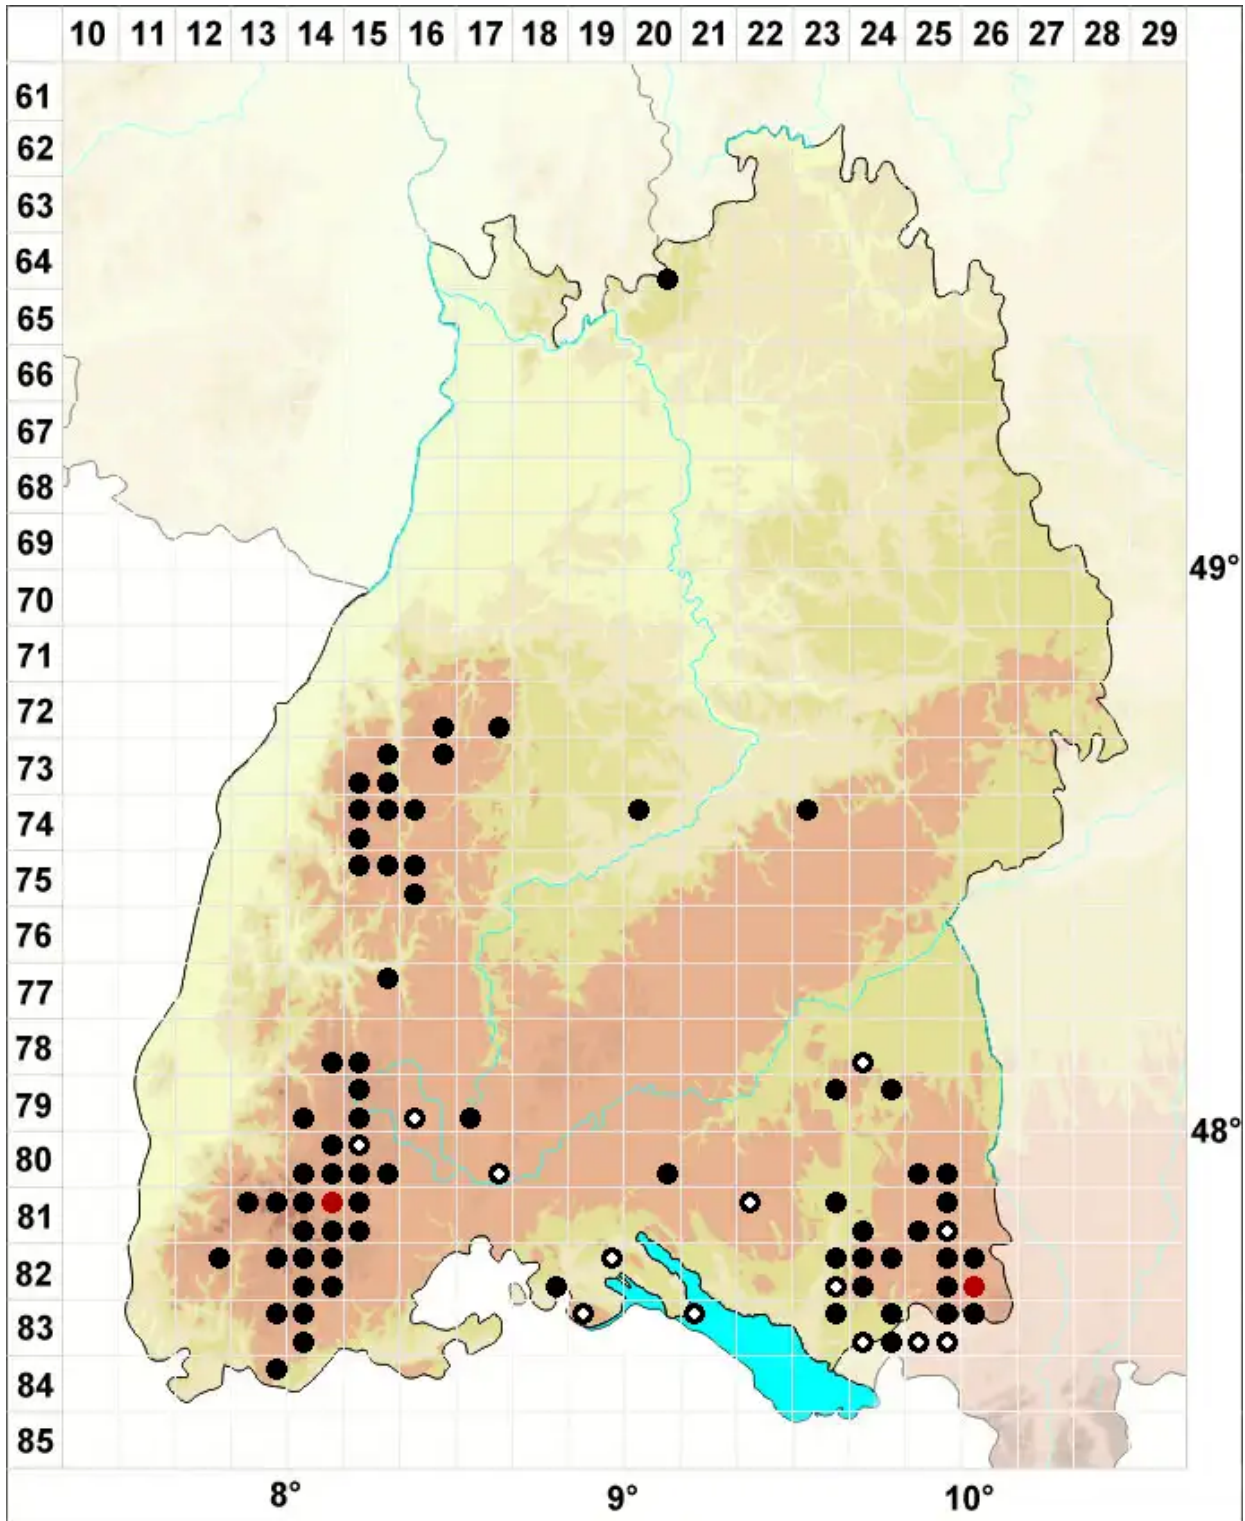

Sphagnum rubellum Wilson

Rötliches Torfmoos

Legende:

Symbole:
Ausgefülltes Symbol:
Zeitraum von 1980 bis heute (Aktuelle Angabe)
Leeres Symbol:
Zeitraum vor 1980 (Altangabe)
Quadrat: Herbarbeleg