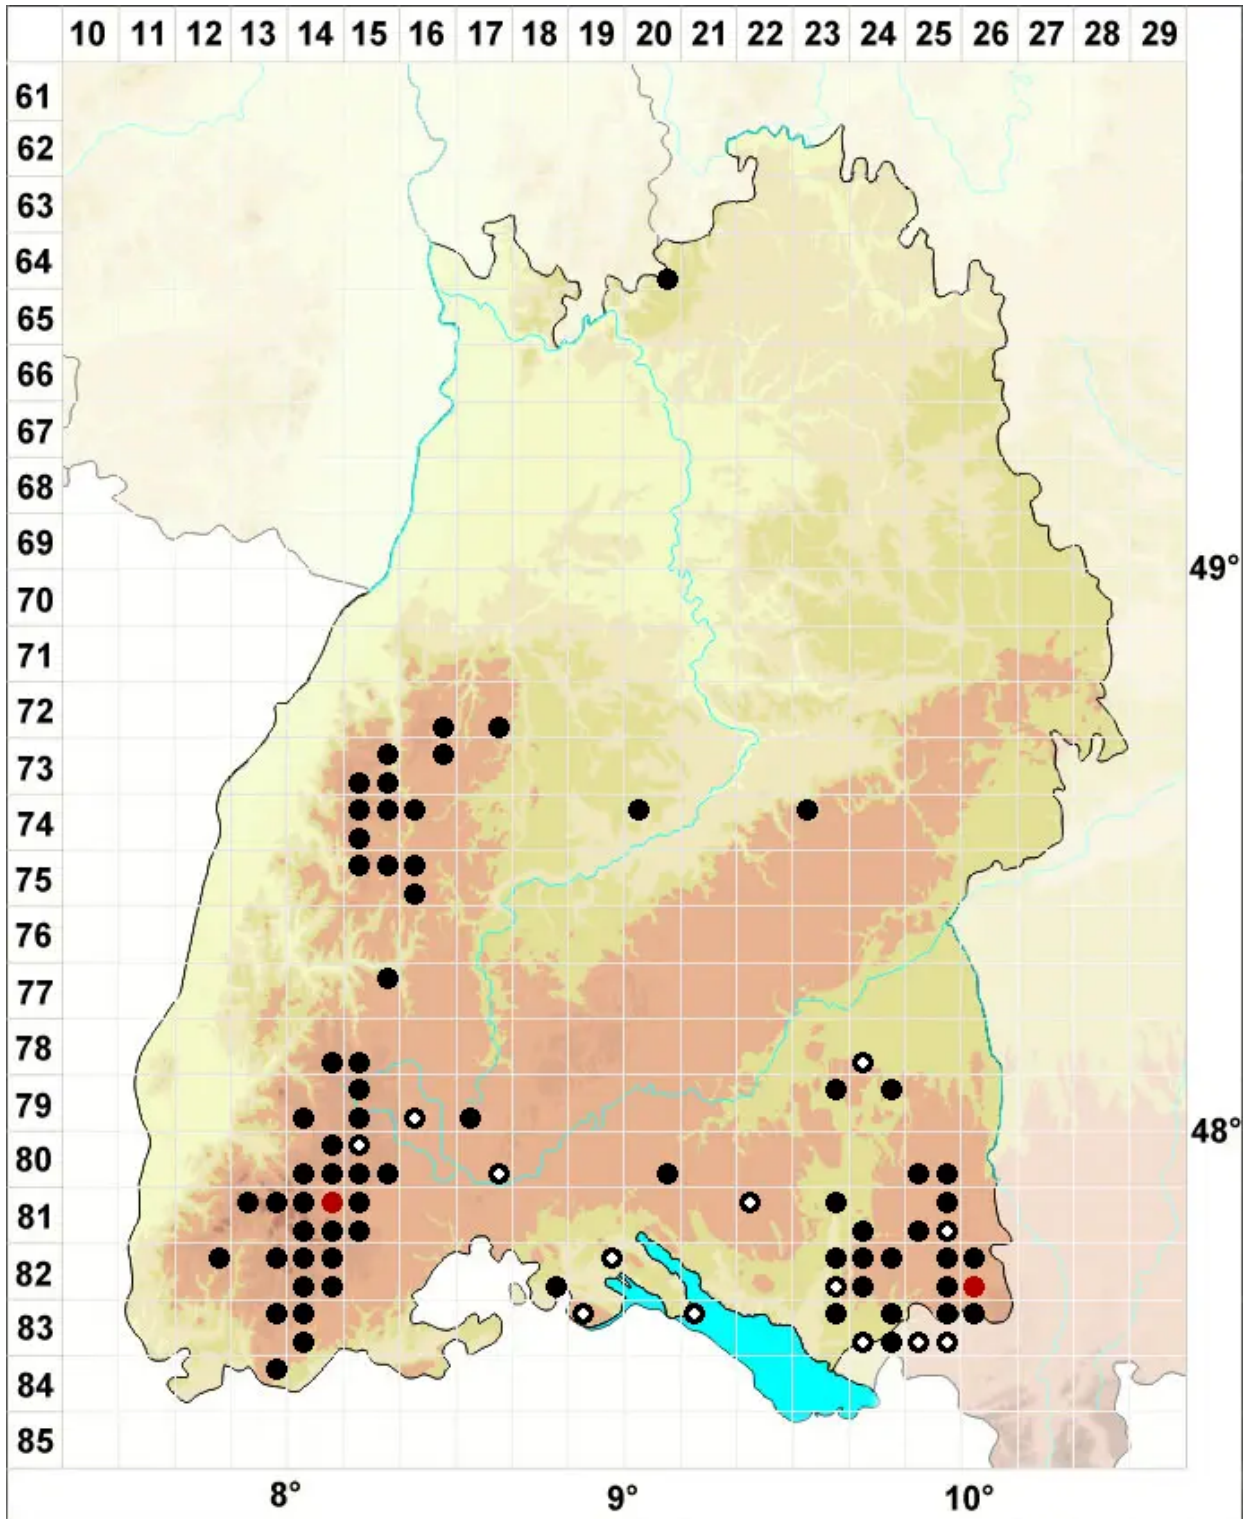

Sphagnum rubellum Wilson

Rötliches Torfmoos

Legende:

- Symbole:**
- Ausgefülltes Symbol:
Zeitraum von 1980 bis heute (Aktuelle Angabe)
 - Leeres Symbol:
Zeitraum vor 1980 (Altangabe)
 - Quadrat: Herbarbeleg