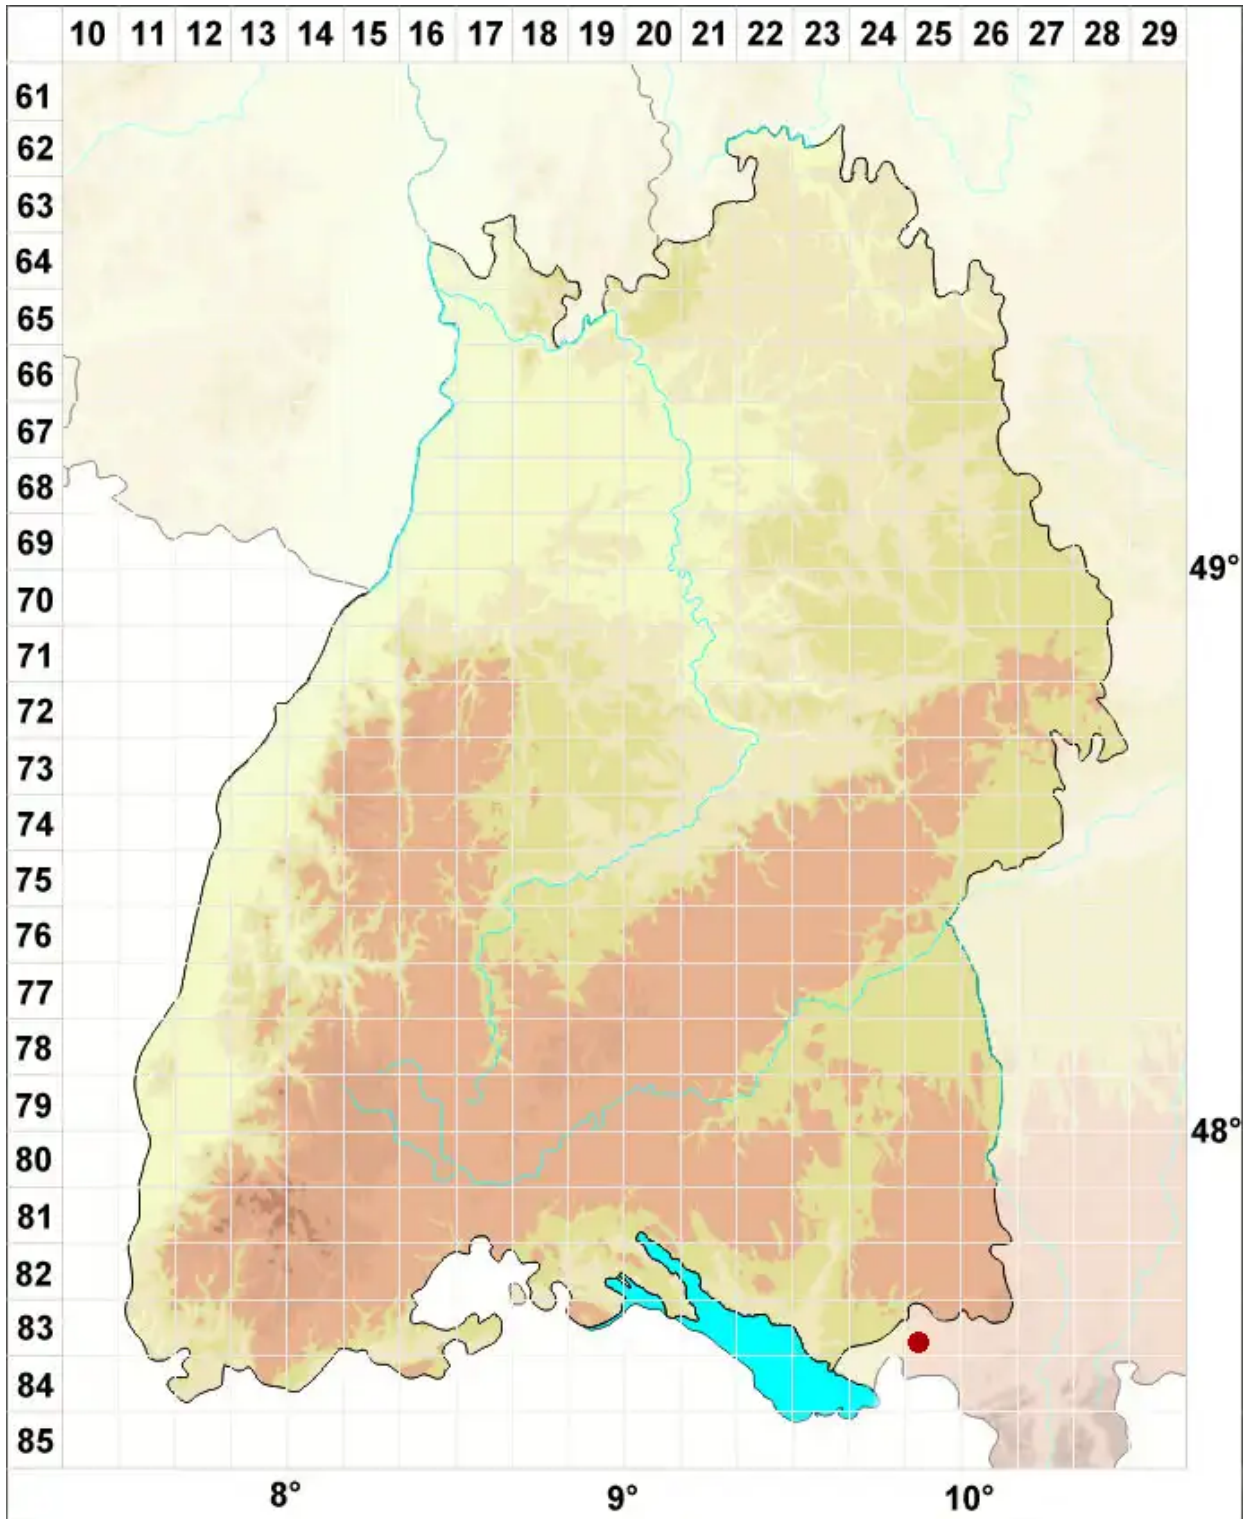

Sphagnum affine Renault & Cardot

Verwandtes Torfmoos

Legende:

- Symbole:**
- Ausgefülltes Symbol:
Zeitraum von 1980 bis heute (Aktuelle Angabe)
 - Leeres Symbol:
Zeitraum vor 1980 (Altangabe)
 - Quadrat: Herbarbeleg