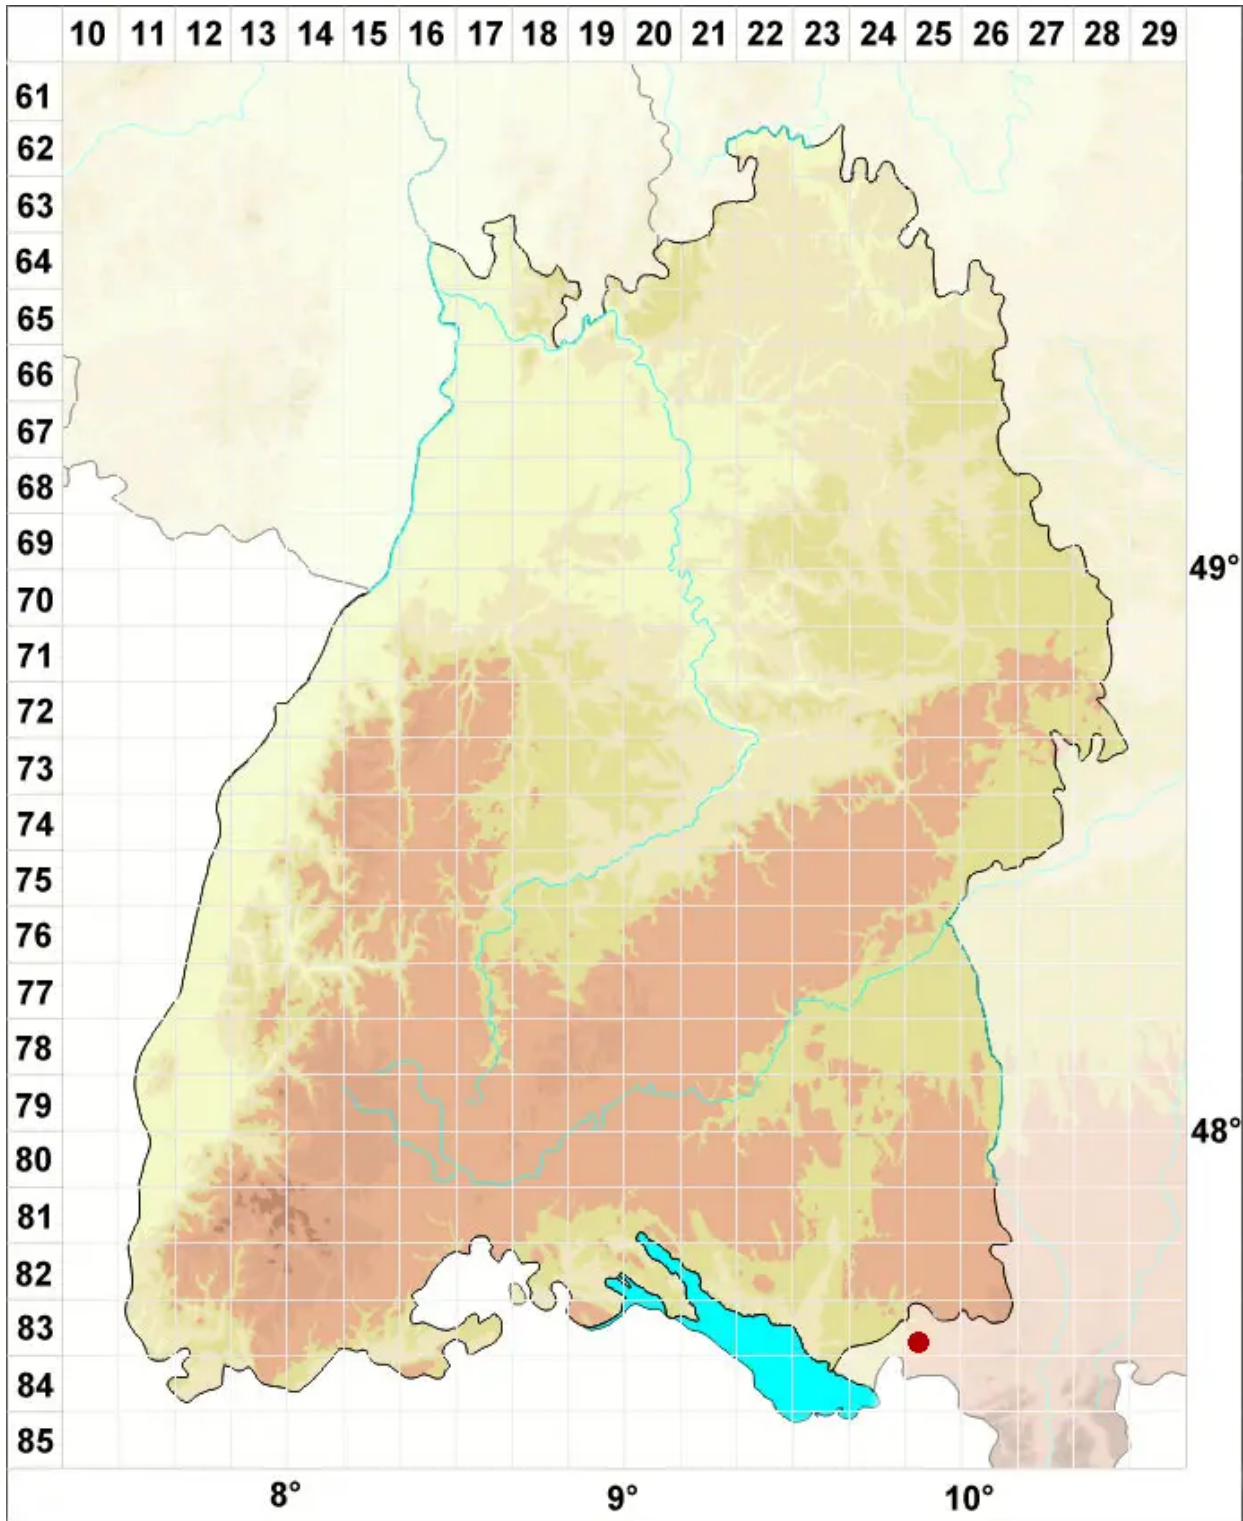

Sphagnum affine Renault & Cardot

Verwandtes Torfmoos

Legende:

- Symbole:**
- Ausgefülltes Symbol:
Zeitraum von 1980 bis heute (Aktuelle Angabe)
 - Leeres Symbol:
Zeitraum vor 1980 (Altangabe)
 - Quadrat: Herbarbeleg