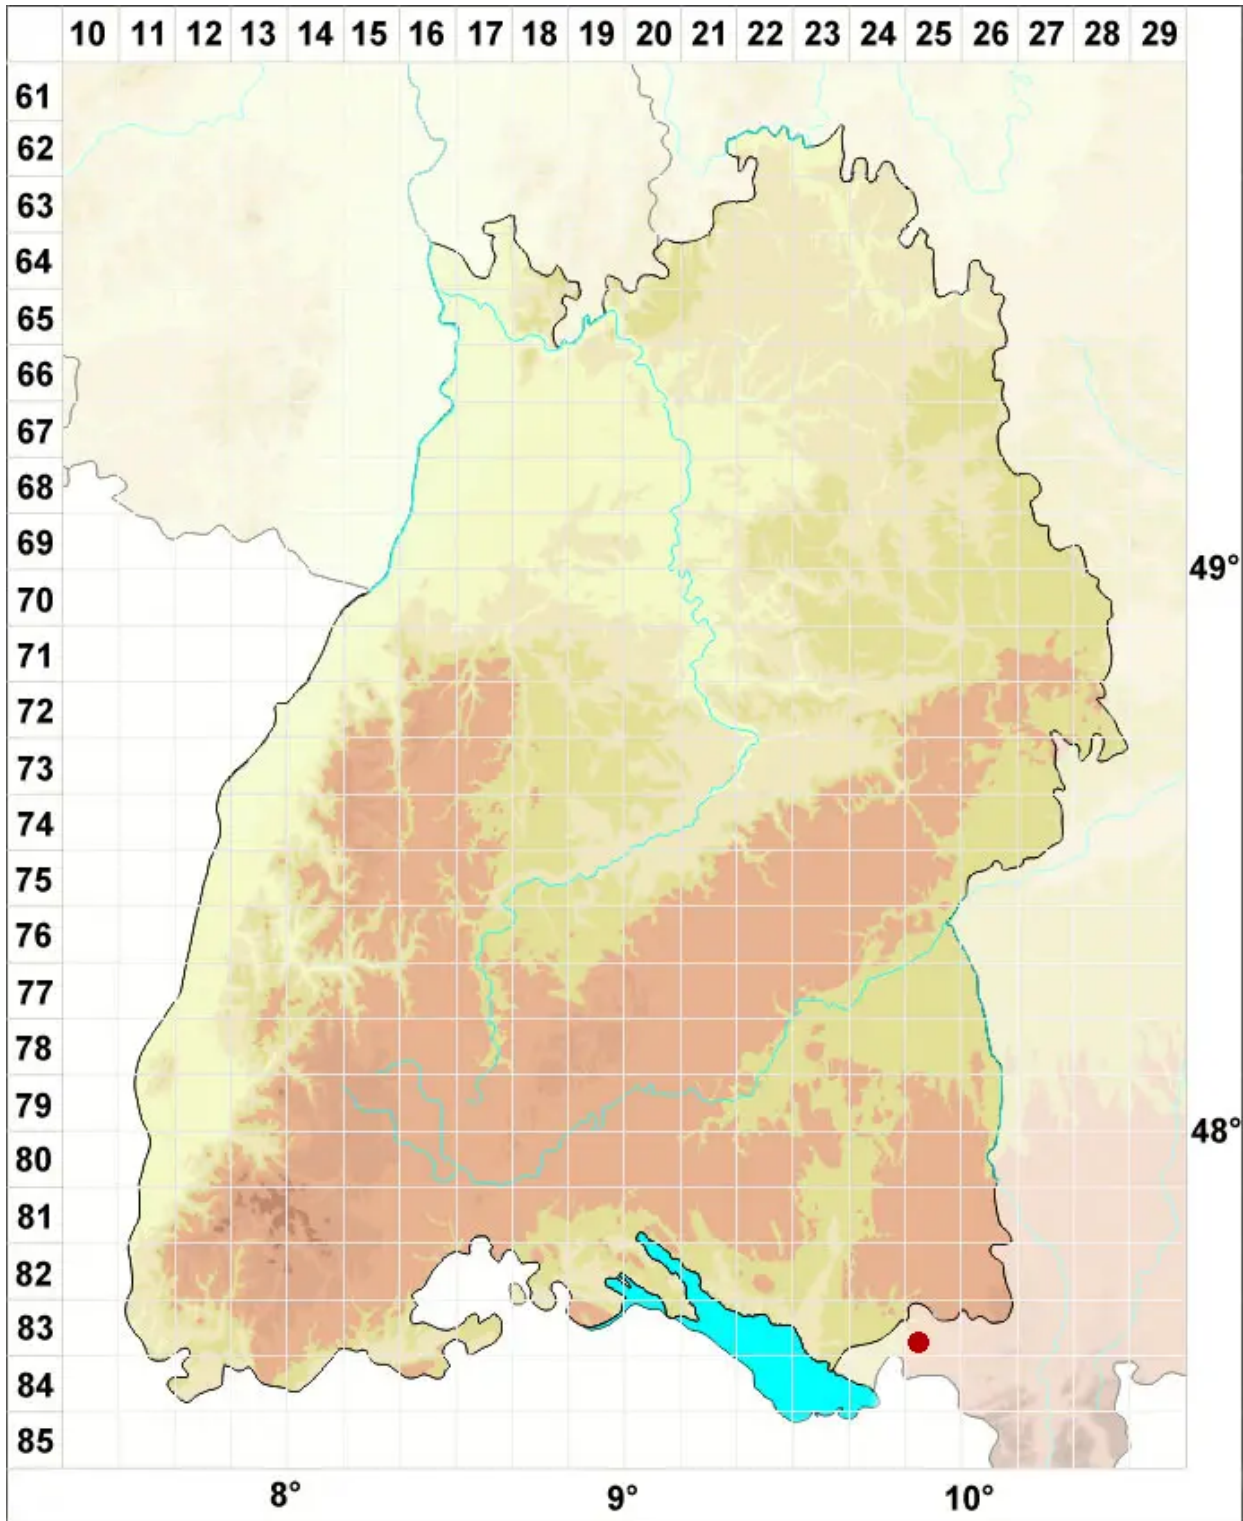

# Sphagnum affine Renault & Cardot

Verwandtes Torfmoos

Legende:

- Symbole:**
- Ausgefülltes Symbol:  
Zeitraum von 1980 bis heute (Aktuelle Angabe)
  - Leeres Symbol:  
Zeitraum vor 1980 (Altangabe)
  - Quadrat: Herbarbeleg