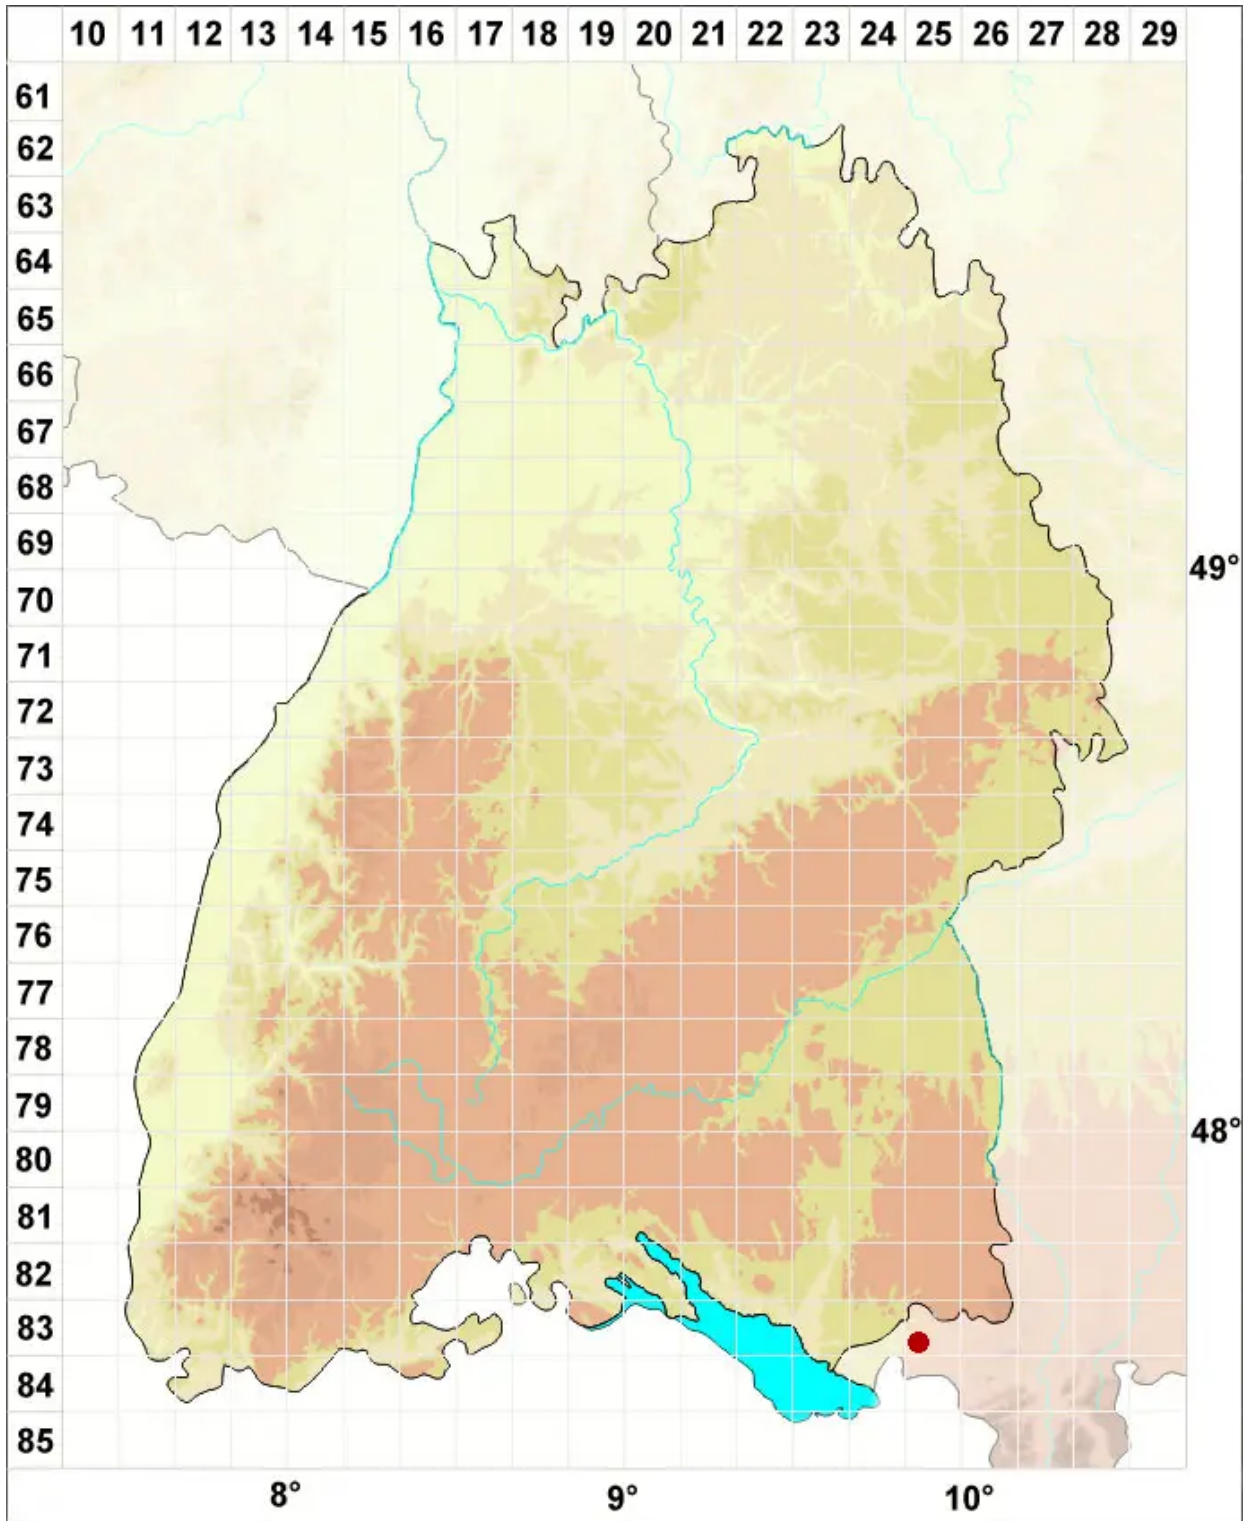

Sphagnum affine Renault & Cardot

Verwandtes Torfmoos

Legende:

- Symbole:**
- Ausgefülltes Symbol:
Zeitraum von 1980 bis heute (Aktuelle Angabe)
 - Leeres Symbol:
Zeitraum vor 1980 (Altangabe)
 - Quadrat: Herbarbeleg