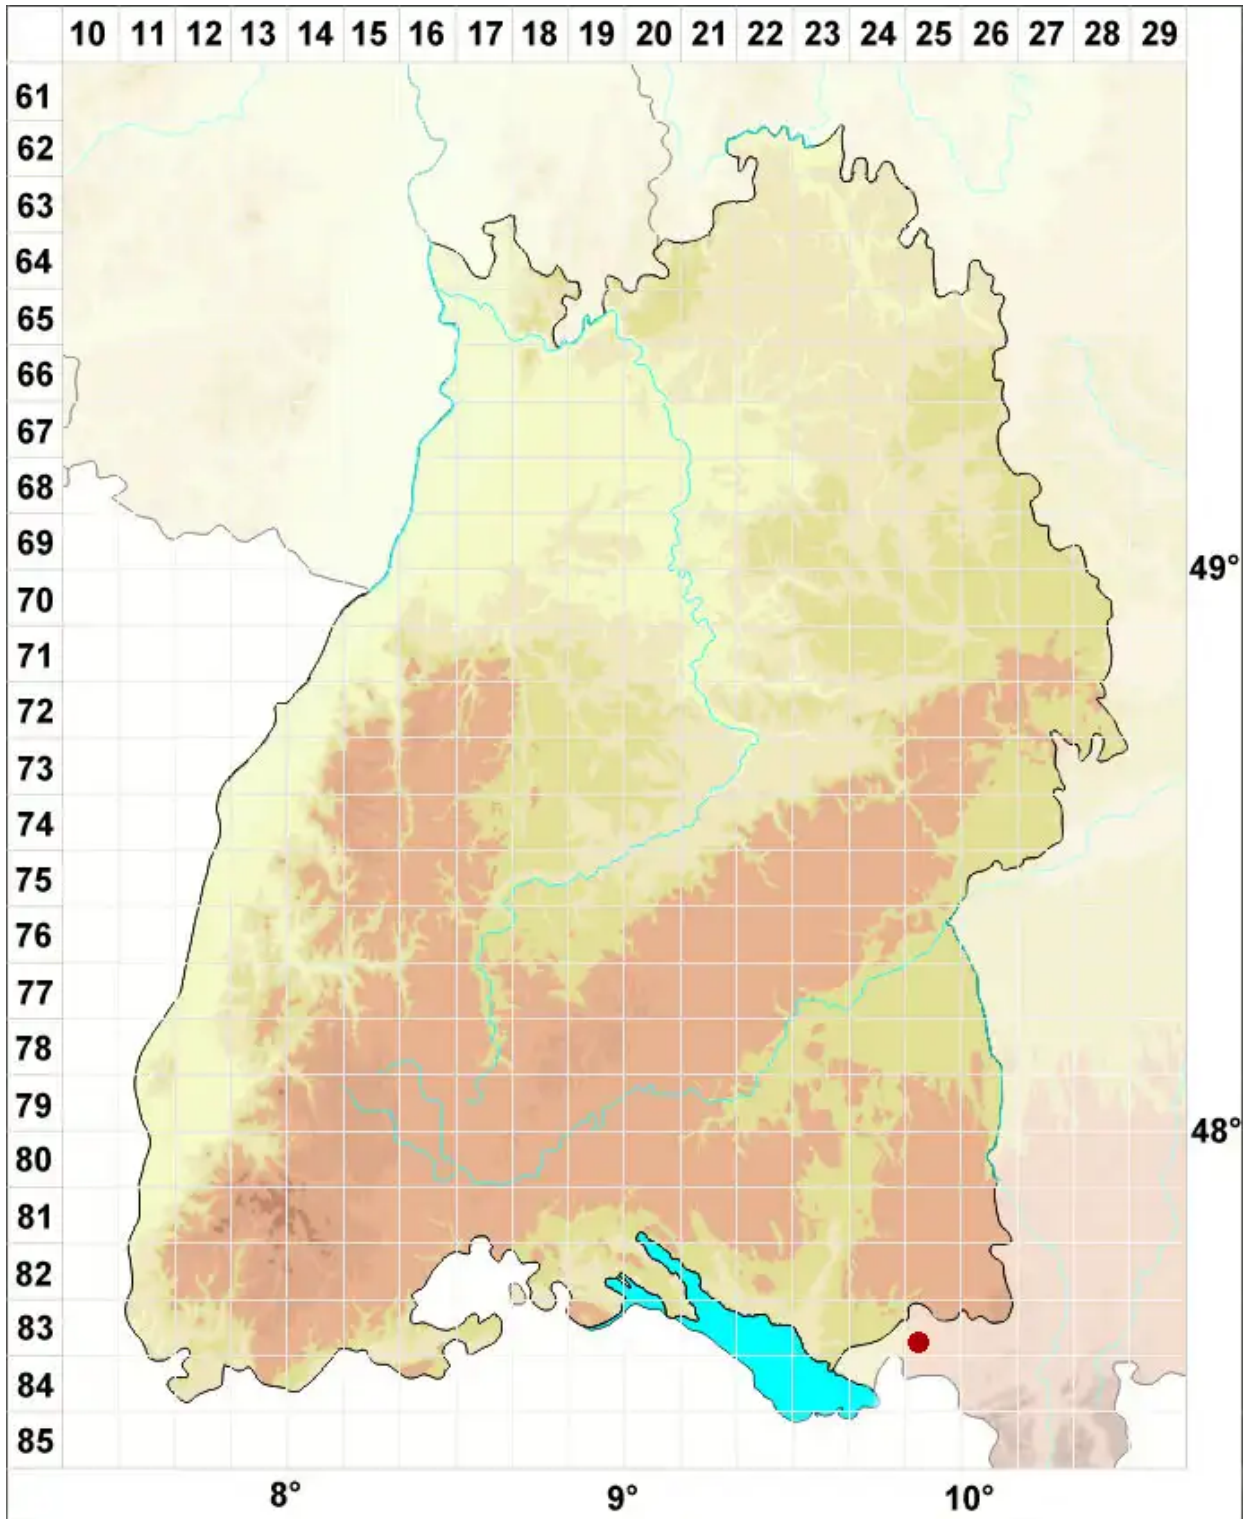

# Sphagnum affine Renault & Cardot

Verwandtes Torfmoos

Legende:

**Symbole:**

Ausgefülltes Symbol:  
Zeitraum von 1980 bis heute (Aktuelle Angabe)

Leeres Symbol:  
Zeitraum vor 1980 (Altangabe)

Quadrat: Herbarbeleg