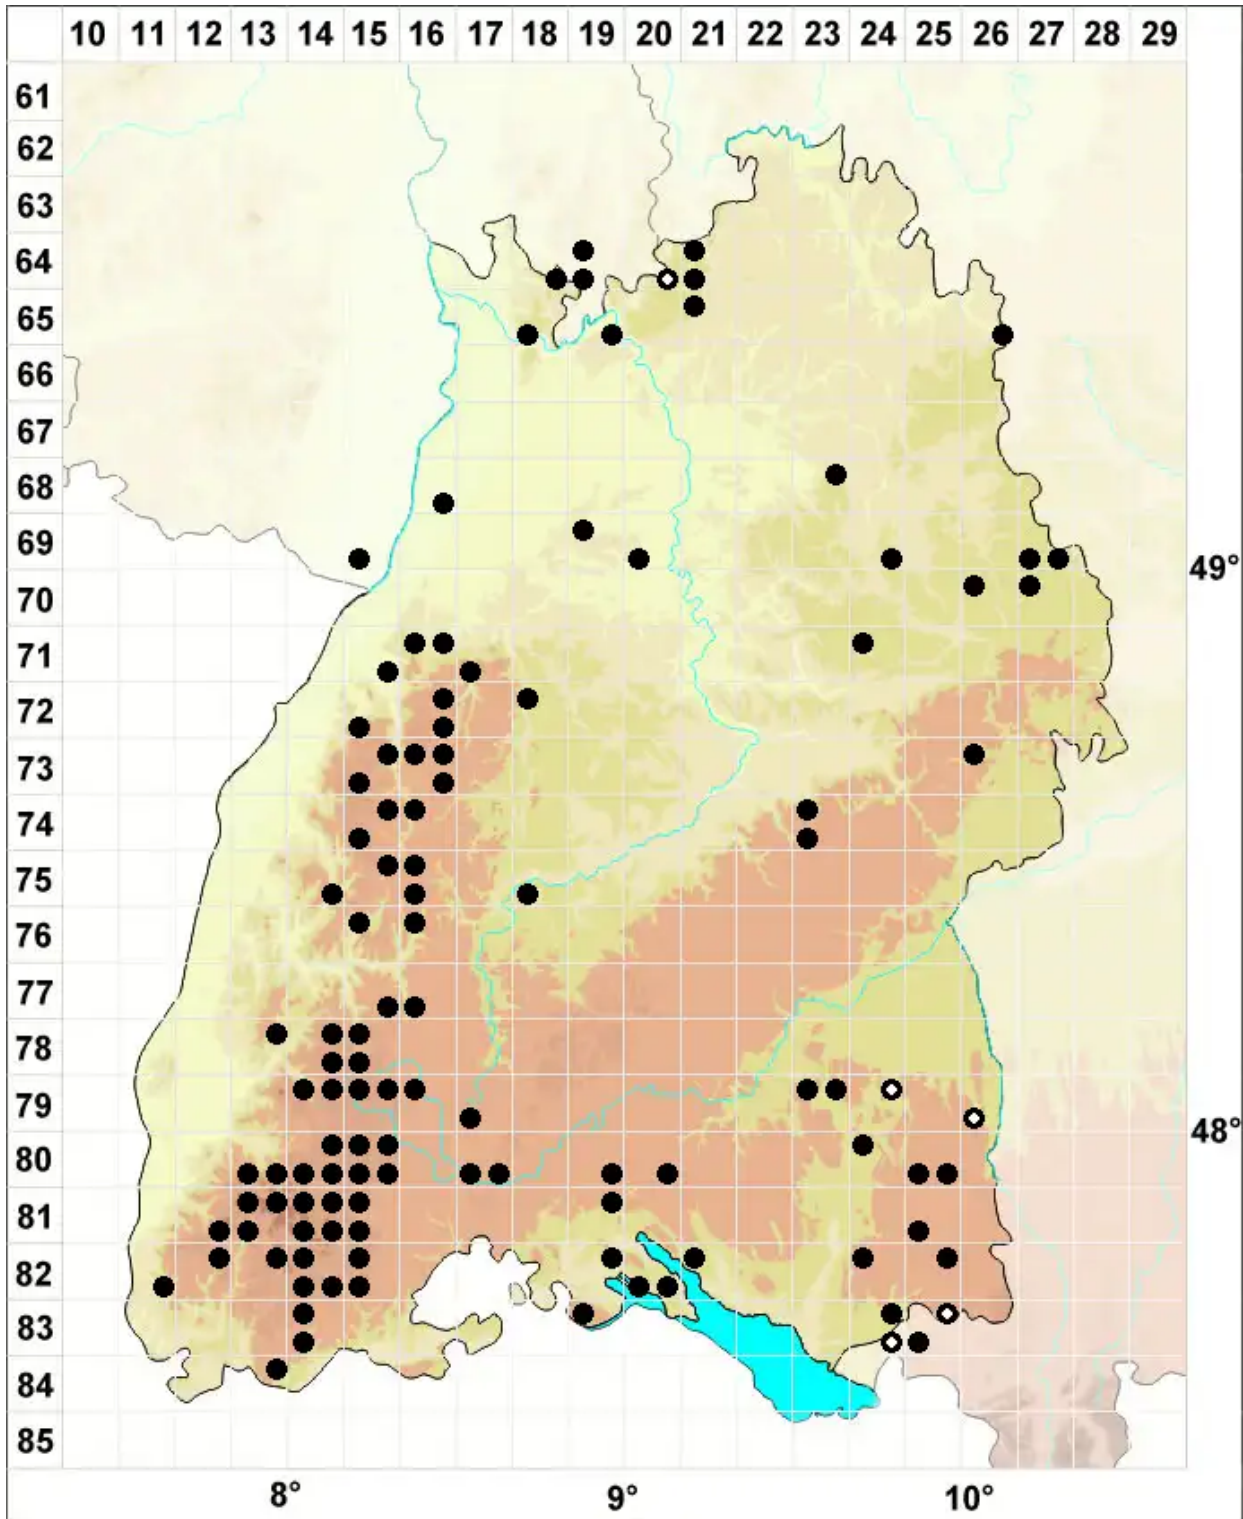

Sphagnum flexuosum Dozy & Molk.

Gekrümmtes Torfmoos, Verbogenes Torfmoos

Legende:

Symbole:

Ausgefülltes Symbol:
Zeitraum von 1980 bis heute (Aktuelle Angabe)

Leeres Symbol:
Zeitraum vor 1980 (Altangabe)

Quadrat: Herbarbeleg